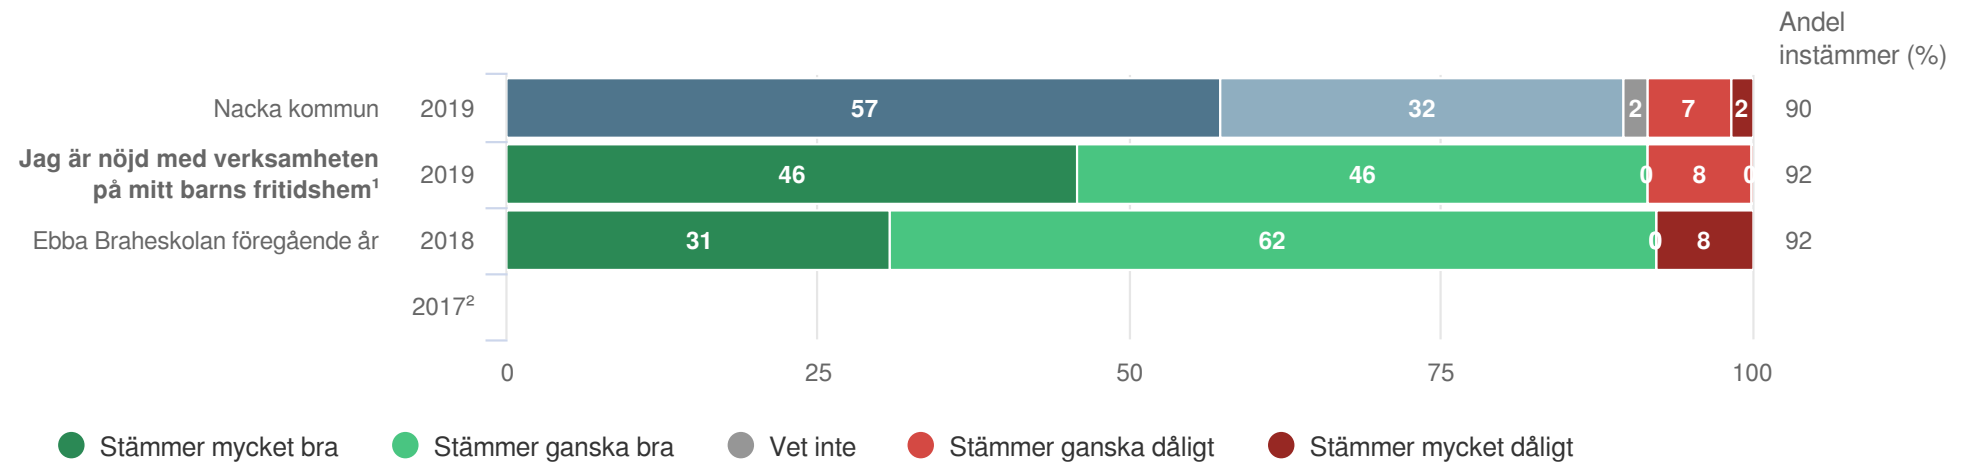

Normer och värden

¹Inget resultat

Ebba Braheskolan

Föräldrar Förskoleklass (24 svar, 67%)

Skola och hem

¹Inget resultat

Ebba Braheskolan

Föräldrar Förskoleklass (24 svar, 67%)

Styrning och ledning

¹Inget resultat

Ebba Braheskolan

Föräldrar Förskoleklass (24 svar, 67%)

Har ditt barn fritidshemsplats?

¹Inget resultat

Ebba Braheskolan

Föräldrar Förskoleklass (24 svar, 67%)
Fritidshem

¹Ställs endast till de med fritidshem
²Inget resultat

Ebba Braheskolan

Föräldrar Förskoleklass (24 svar, 67%)
Fritidshem

¹Ställs endast till de med fritidshem

²Inget resultat

Ebba Braheskolan

Föräldrar Förskoleklass (24 svar, 67%)