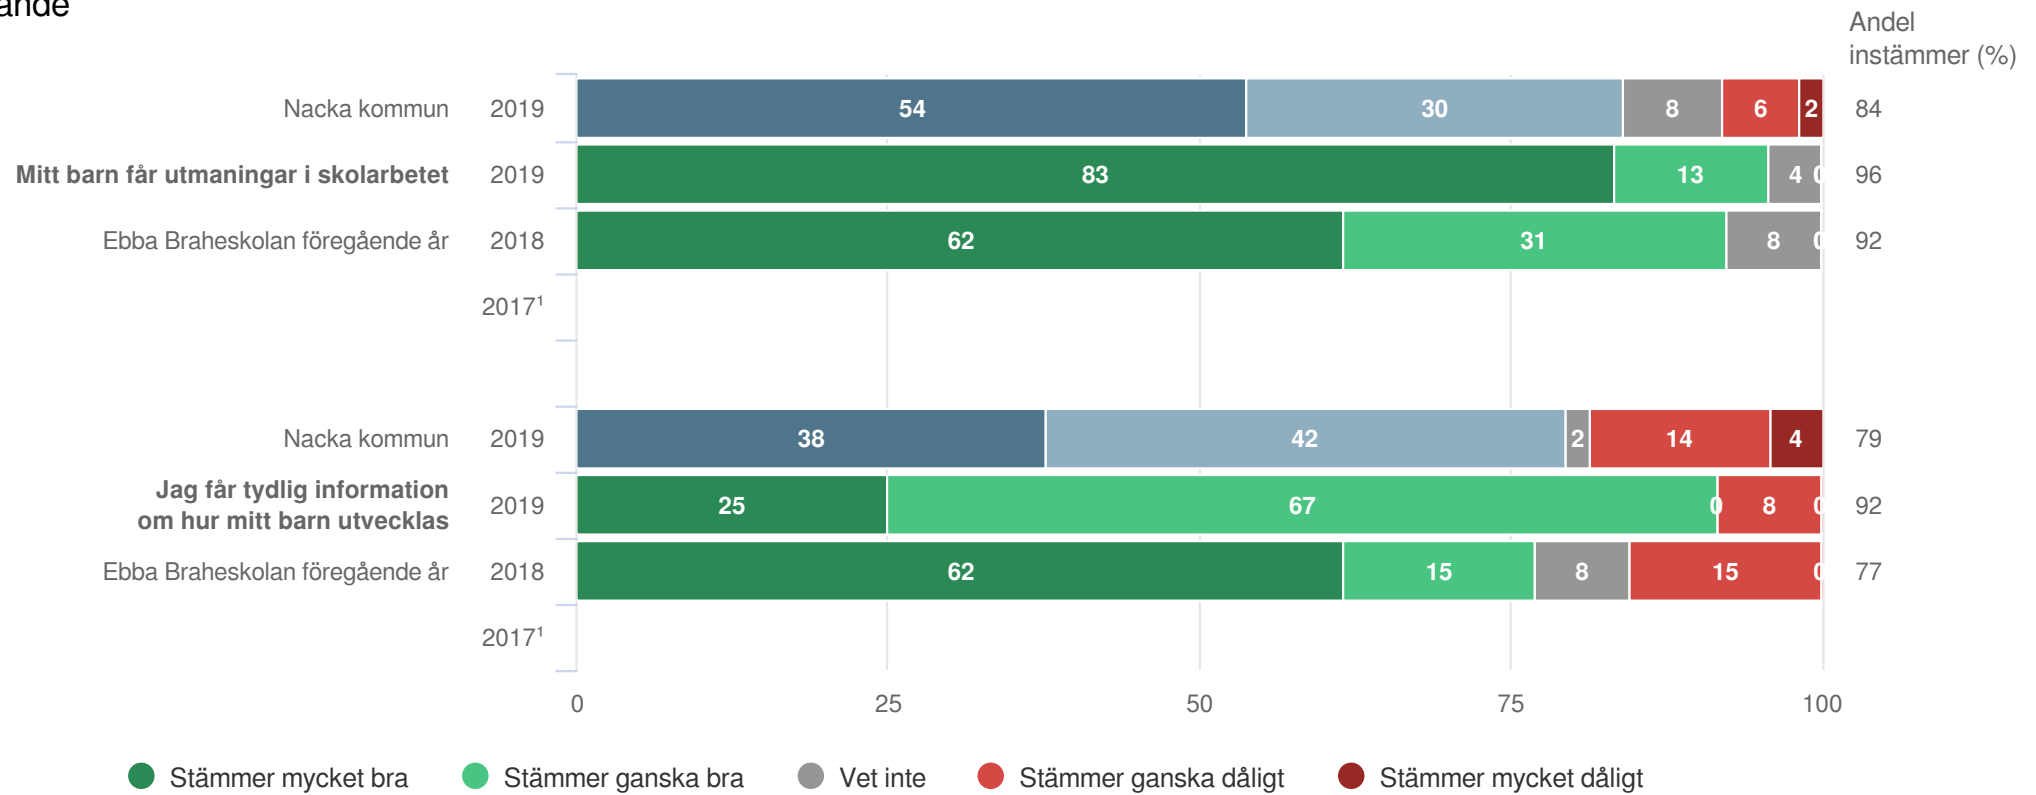

I den högra kanten av diagrammen finns en summering av andelarna som svarat Stämmer mycket bra och Stämmer ganska bra, alltså summan av de två gröna eller blå fälten.

Sist i rapporten finns ett spindeldiagram som för frågorna som ligger under varje målområde visar andelen som svarat Stämmer mycket bra eller Stämmer ganska bra.

Som ett stöd för arbetet med resultaten finns en arbetsguide tillgänglig i rapportportalen.

Ebba Braheskolan

Föräldrar Förskoleklass (24 svar, 67%)

Utveckling och lärande

¹Inget resultat

Ebba Braheskolan

Föräldrar Förskoleklass (24 svar, 67%)

Utveckling och lärande

¹Inget resultat

Ebba Braheskolan

Föräldrar Förskoleklass (24 svar, 67%)

Ansvar och inflytande

¹Inget resultat

Ebba Braheskolan

Föräldrar Förskoleklass (24 svar, 67%)