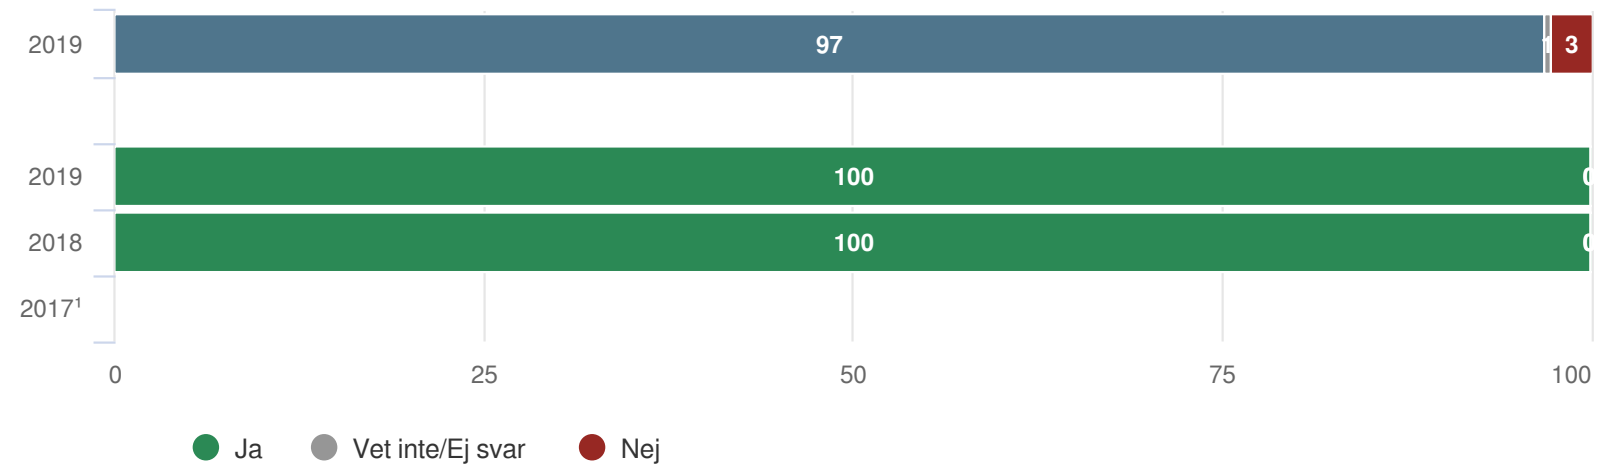

Normer och värden

¹Inget resultat

Ebba Braheskolan

Föräldrar Förskoleklass (24 svar, 67%)

Skola och hem

¹Inget resultat

Ebba Braheskolan

Föräldrar Förskoleklass (24 svar, 67%)

Styrning och ledning

¹Inget resultat

Ebba Braheskolan

Föräldrar Förskoleklass (24 svar, 67%)

Har ditt barn fritidshemsplats?

¹Inget resultat

Ebba Braheskolan

Föräldrar Förskoleklass (24 svar, 67%)
Fritidshem

¹Ställs endast till de med fritidshem
²Inget resultat

Ebba Braheskolan

Föräldrar Förskoleklass (24 svar, 67%)
Fritidshem

¹Ställs endast till de med fritidshem

²Inget resultat

Ebba Braheskolan

Föräldrar Förskoleklass (24 svar, 67%)