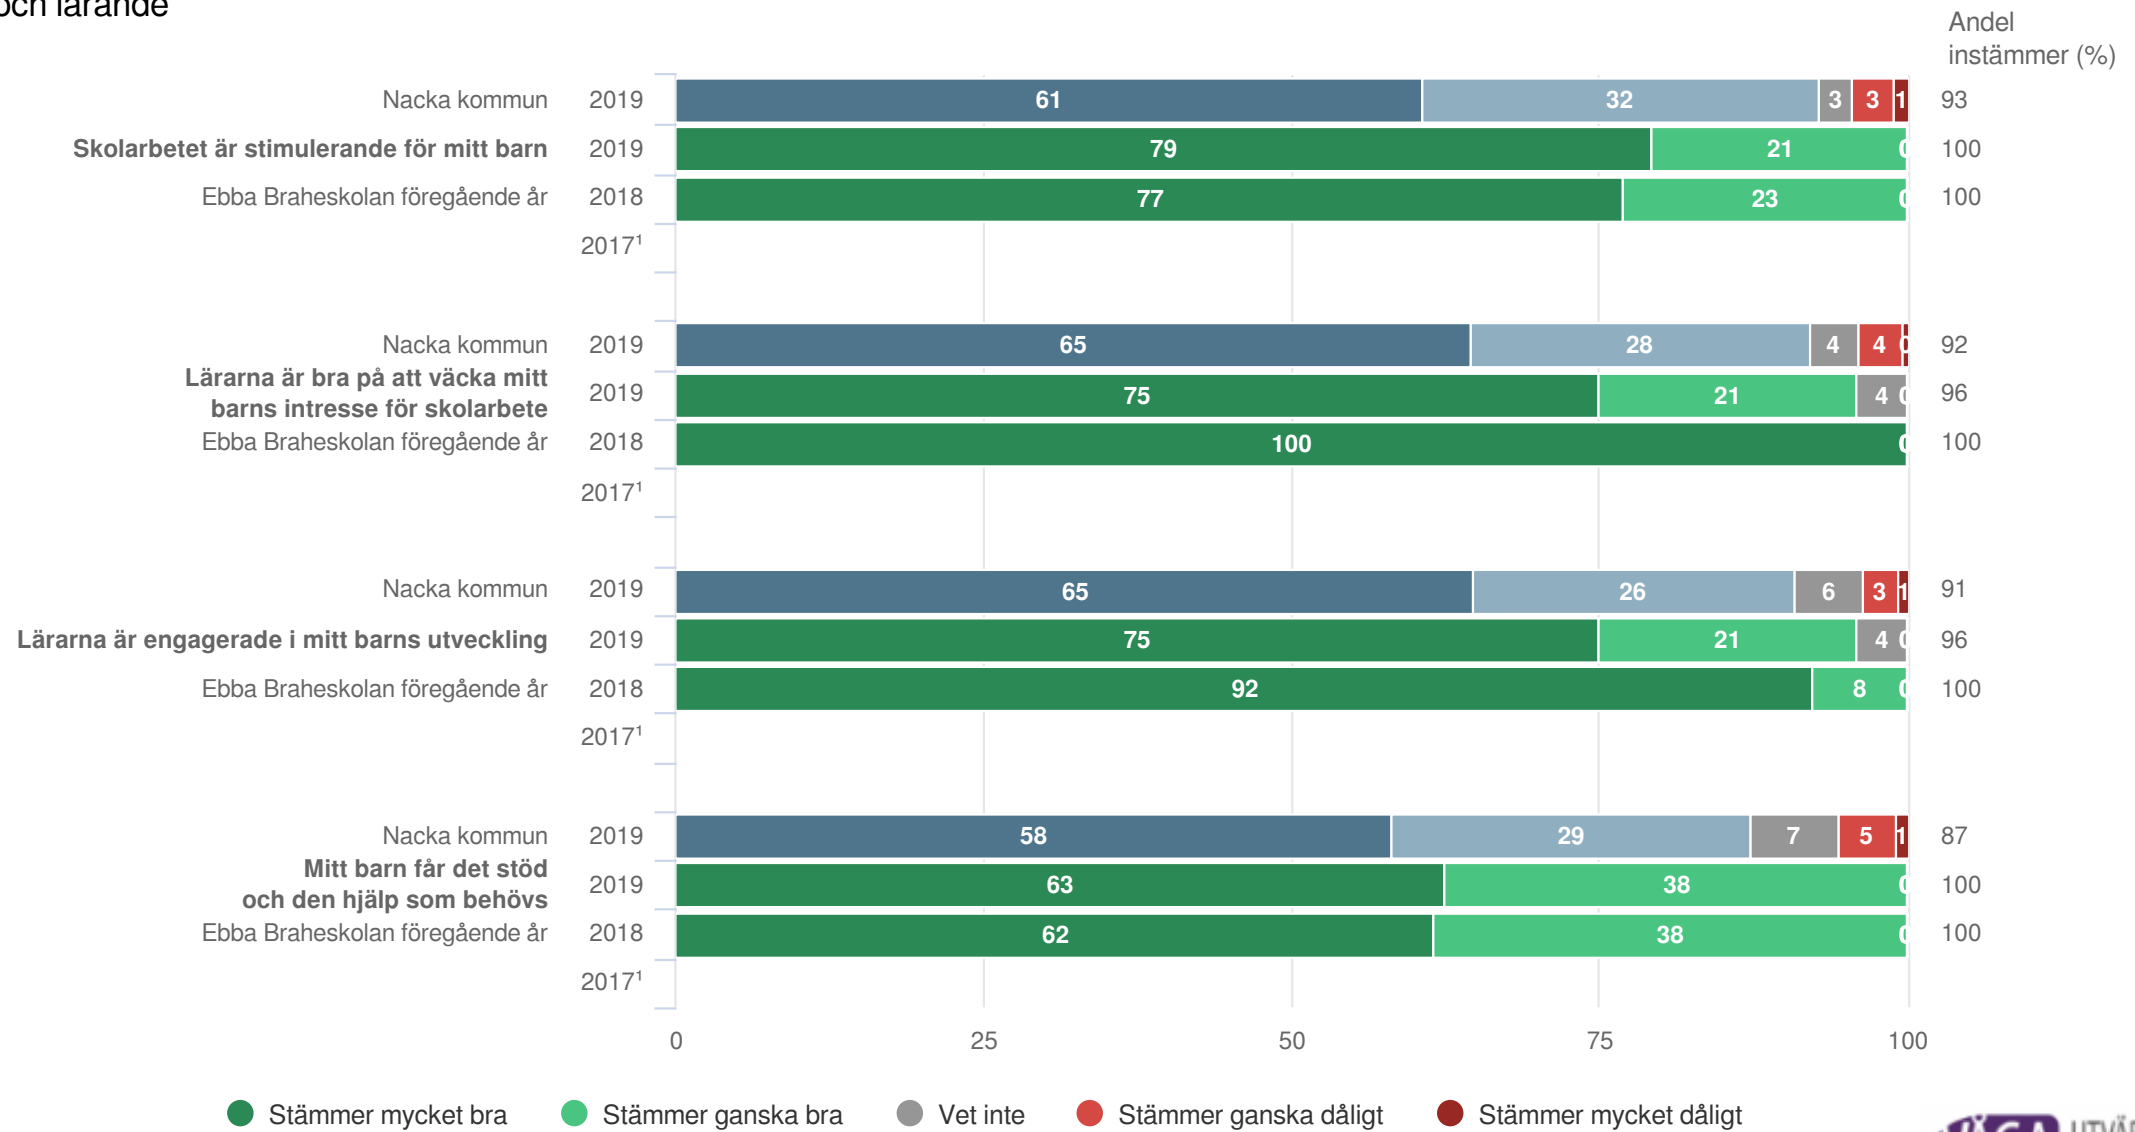

Ebba Braheskolan

Föräldrar Förskoleklass (24 svar, 67%)

Utveckling och lärande

¹Inget resultat