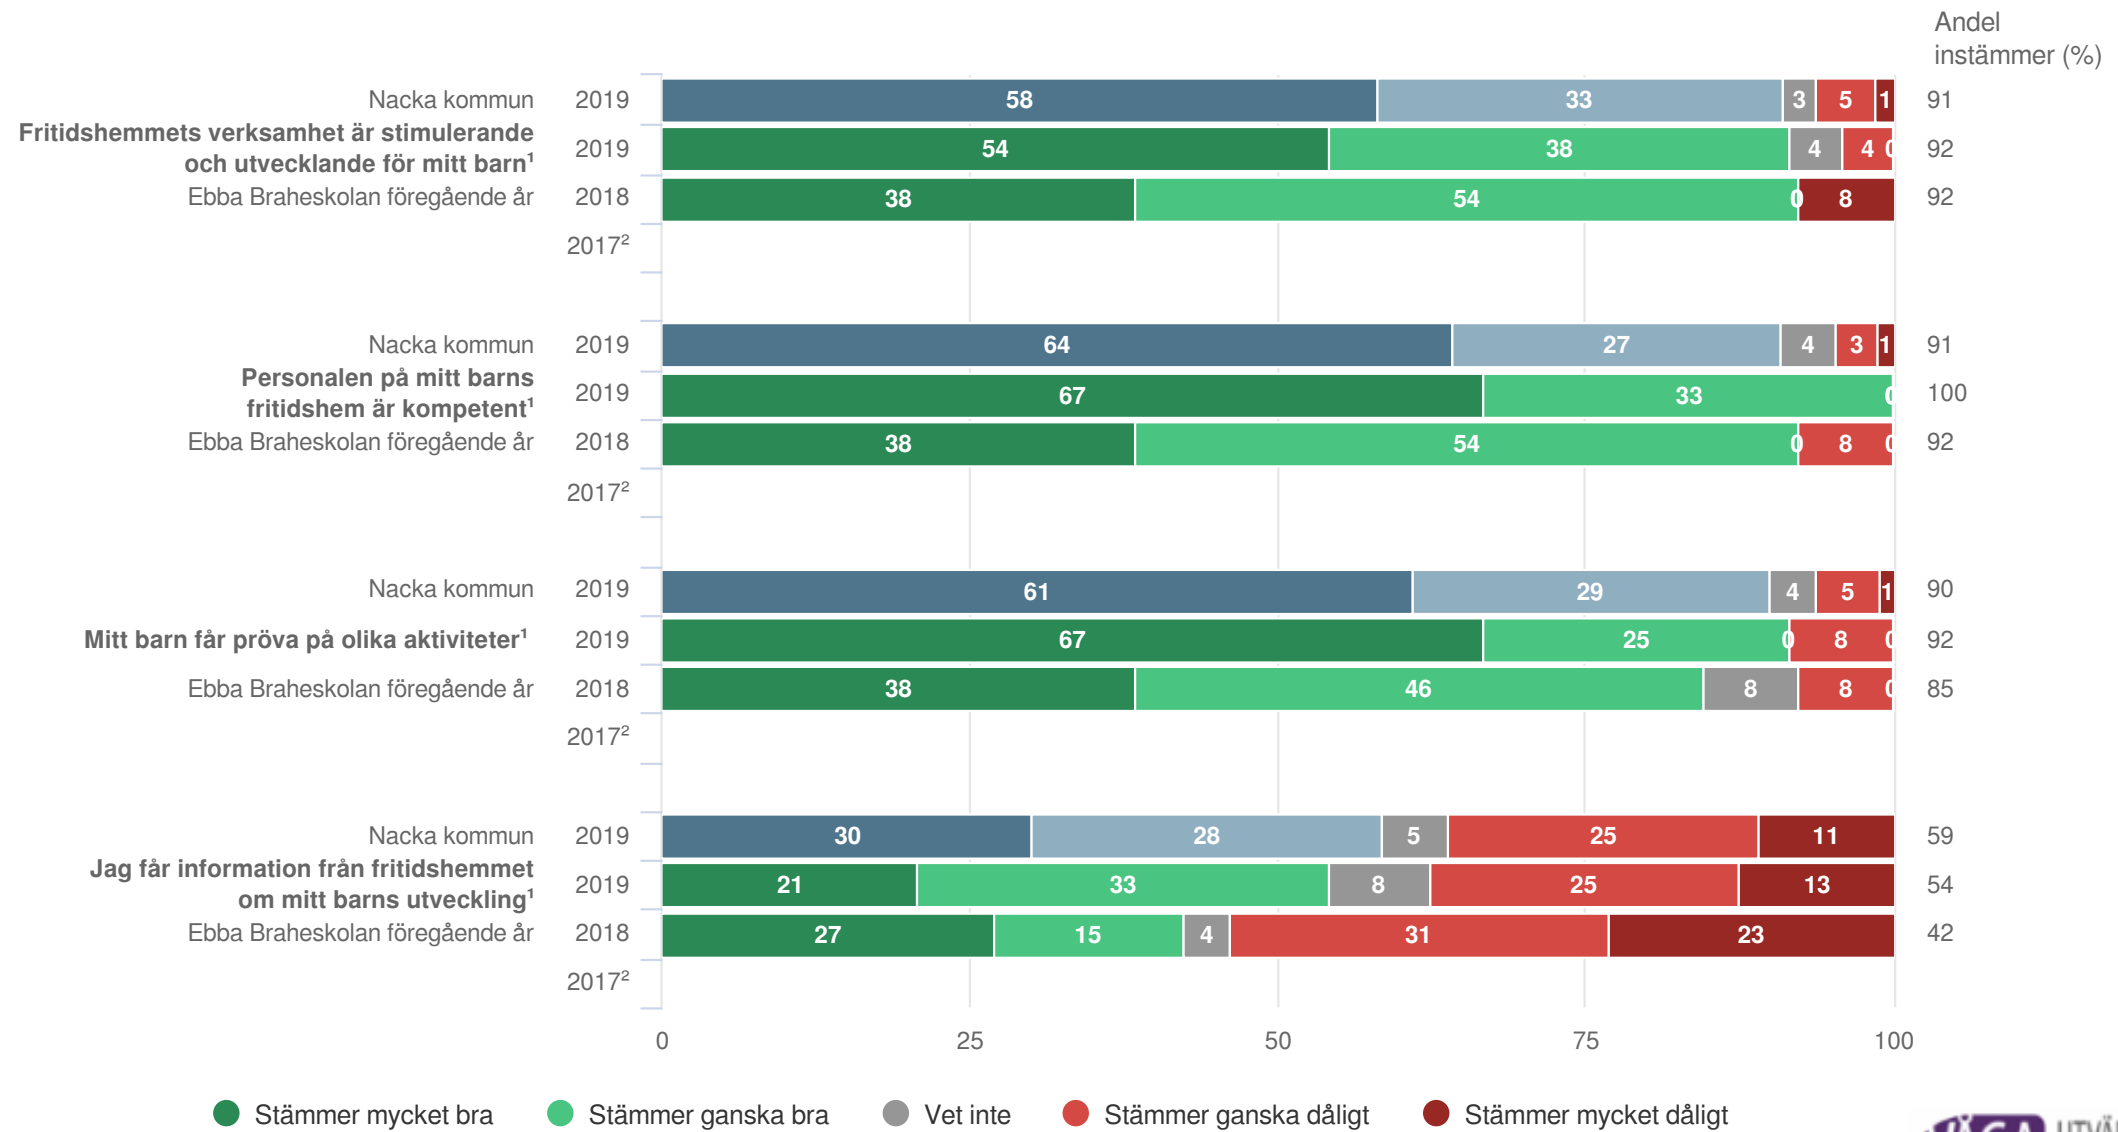

Normer och värden

¹Inget resultat

Ebba Braheskolan

Föräldrar Förskoleklass (24 svar, 67%)

Skola och hem

¹Inget resultat

Ebba Braheskolan

Föräldrar Förskoleklass (24 svar, 67%)

Styrning och ledning

¹Inget resultat

Ebba Braheskolan

Föräldrar Förskoleklass (24 svar, 67%)

Har ditt barn fritidshemsplats?

¹Inget resultat

Ebba Braheskolan

Föräldrar Förskoleklass (24 svar, 67%)
Fritidshem

¹Ställs endast till de med fritidshem
²Inget resultat

Ebba Braheskolan

Föräldrar Förskoleklass (24 svar, 67%)
Fritidshem

¹Ställs endast till de med fritidshem

²Inget resultat

Ebba Braheskolan

Föräldrar Förskoleklass (24 svar, 67%)