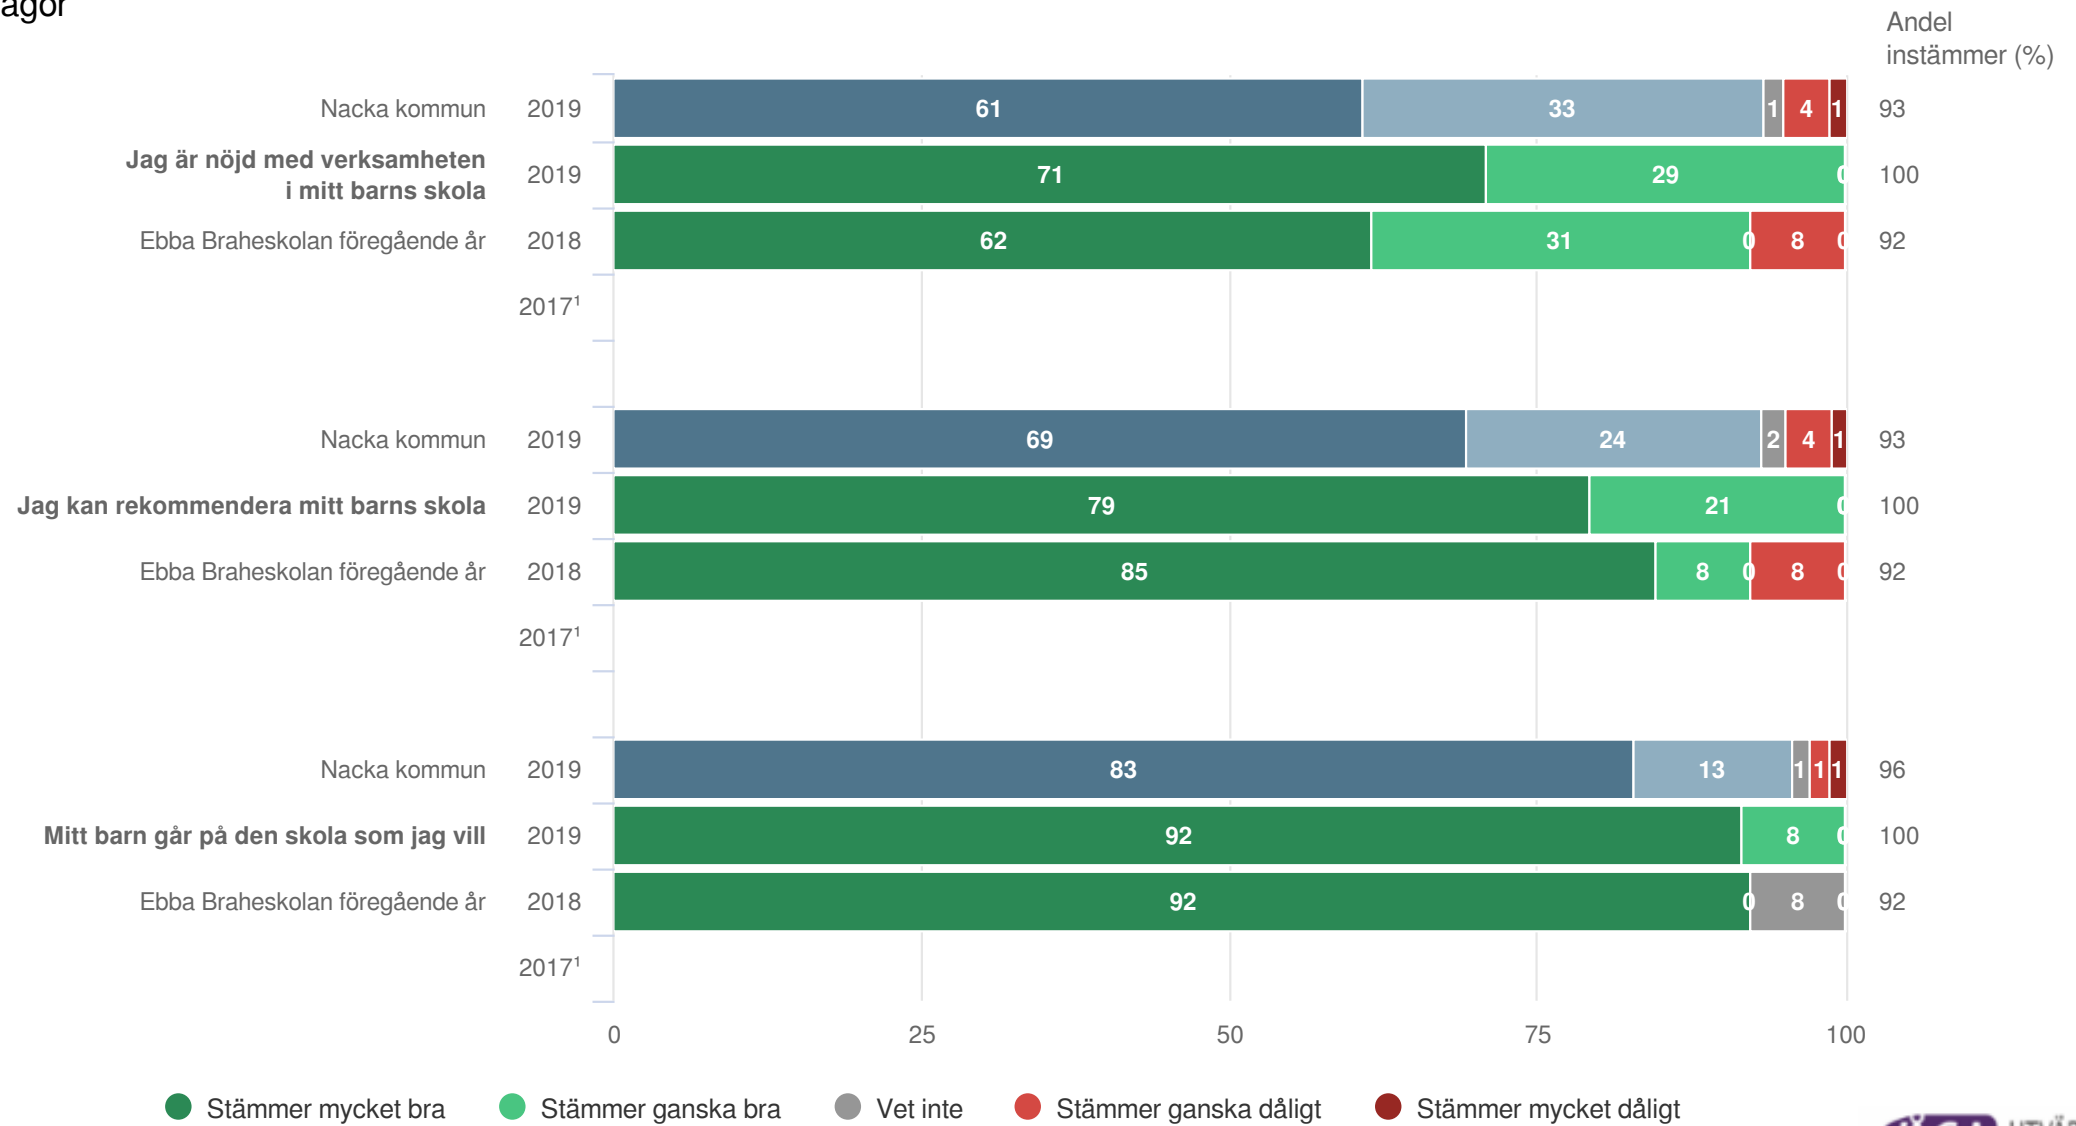

¹Ställs endast till de med fritidshem
²Inget resultat

Ebba Braheskolan

Föräldrar Förskoleklass (24 svar, 67%)
Fritidshem

¹Ställs endast till de med fritidshem

²Inget resultat

Ebba Braheskolan

Föräldrar Förskoleklass (24 svar, 67%)

Kommunspezifika frågor

¹Inget resultat

Ebba Braheskolan

Föräldrar Förskoleklass (24 svar, 67%)

Övergripande frågor

¹Inget resultat

Ebba Braheskolan

Föräldrar Förskoleklass (24 svar, 67%)

Målområdessammanställning

Diagrammet visar andelen som instämmer på frågorna inom respektive målområde