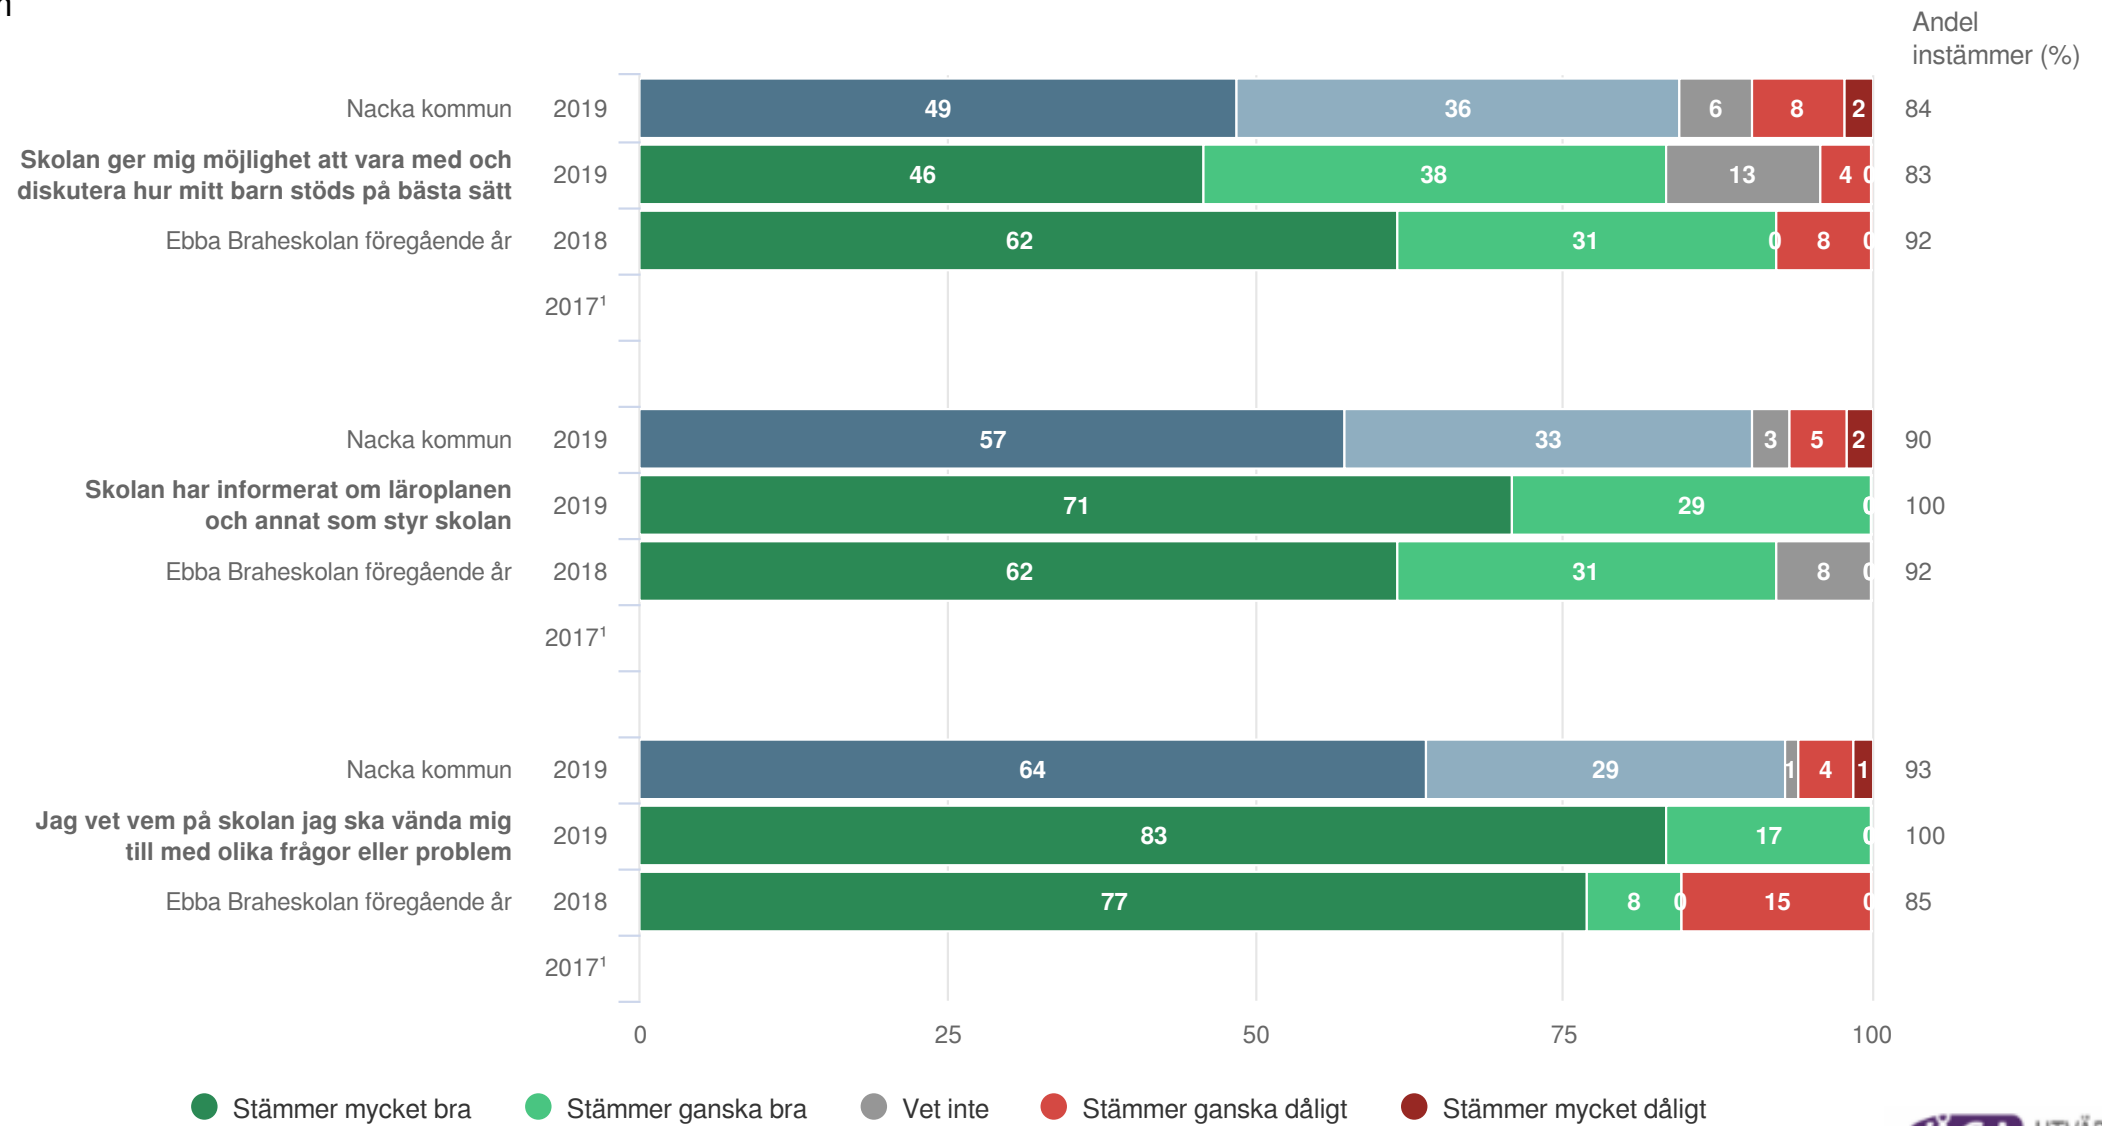

Utveckling och lärande

¹Inget resultat

Ebba Braheskolan

Föräldrar Förskoleklass (24 svar, 67%)

Ansvar och inflytande

¹Inget resultat

Ebba Braheskolan

Föräldrar Förskoleklass (24 svar, 67%)

Normer och värden

¹Inget resultat

Ebba Braheskolan

Föräldrar Förskoleklass (24 svar, 67%)

Skola och hem

¹Inget resultat

Ebba Braheskolan

Föräldrar Förskoleklass (24 svar, 67%)

Styrning och ledning

¹Inget resultat

Ebba Braheskolan

Föräldrar Förskoleklass (24 svar, 67%)

Har ditt barn fritidshemsplats?

¹Inget resultat

Ebba Braheskolan

Föräldrar Förskoleklass (24 svar, 67%)
Fritidshem