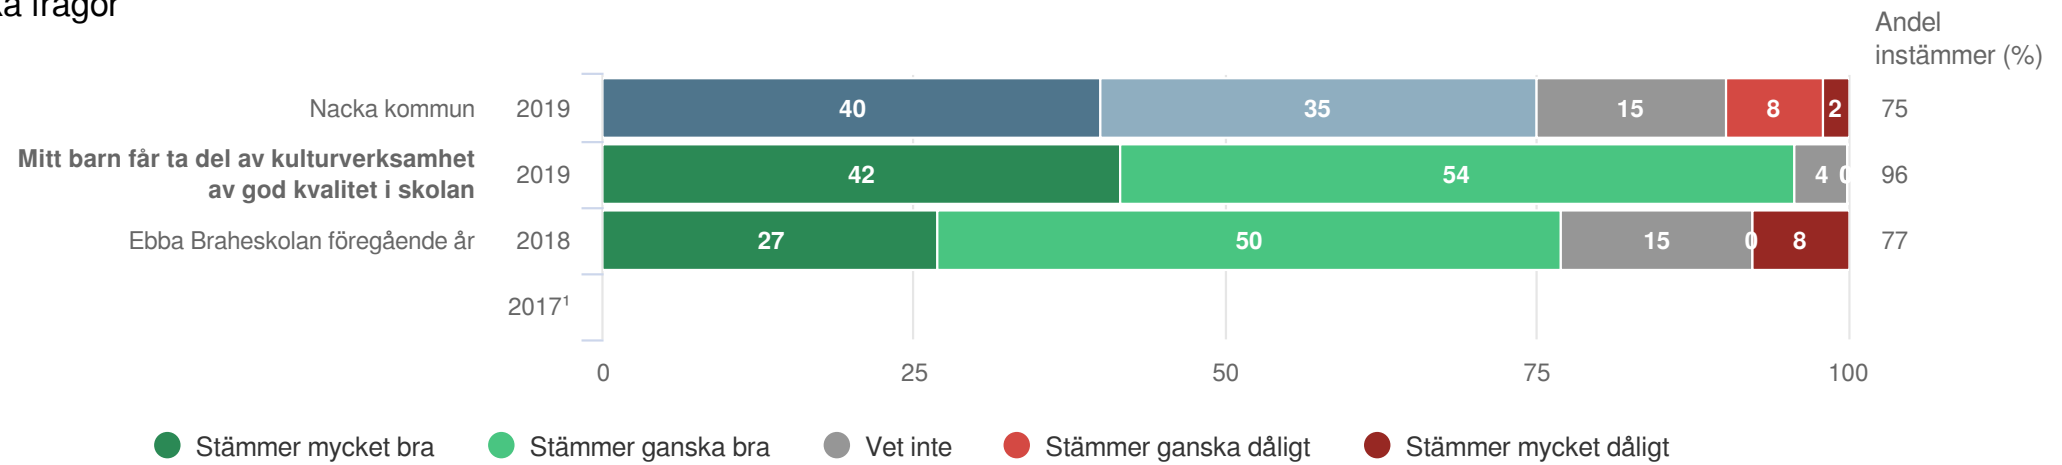

Ebba Braheskolan

Föräldrar Förskoleklass (24 svar, 67%)

Kommunspezifika frågor

¹Inget resultat