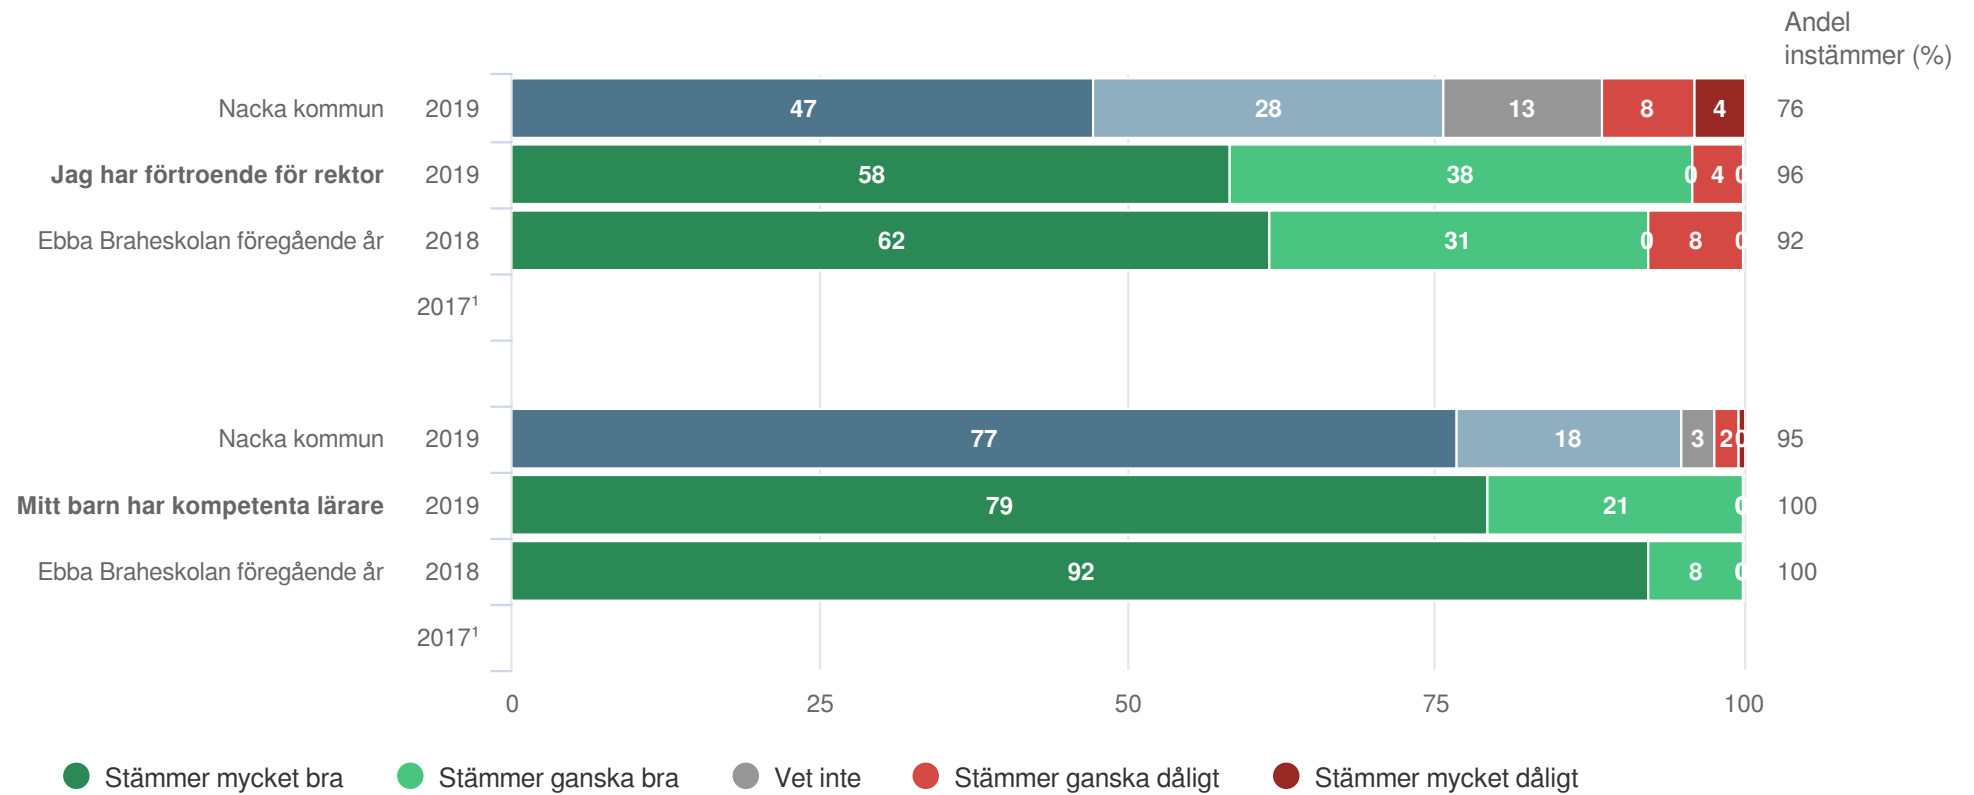

Utveckling och lärande

¹Inget resultat

Ebba Braheskolan

Föräldrar Förskoleklass (24 svar, 67%)

Ansvar och inflytande

¹Inget resultat

Ebba Braheskolan

Föräldrar Förskoleklass (24 svar, 67%)

Normer och värden

¹Inget resultat

Ebba Braheskolan

Föräldrar Förskoleklass (24 svar, 67%)

Skola och hem

¹Inget resultat

Ebba Braheskolan

Föräldrar Förskoleklass (24 svar, 67%)

Styrning och ledning

¹Inget resultat

Ebba Braheskolan

Föräldrar Förskoleklass (24 svar, 67%)

Har ditt barn fritidshemsplats?

¹Inget resultat

Ebba Braheskolan

Föräldrar Förskoleklass (24 svar, 67%)
Fritidshem