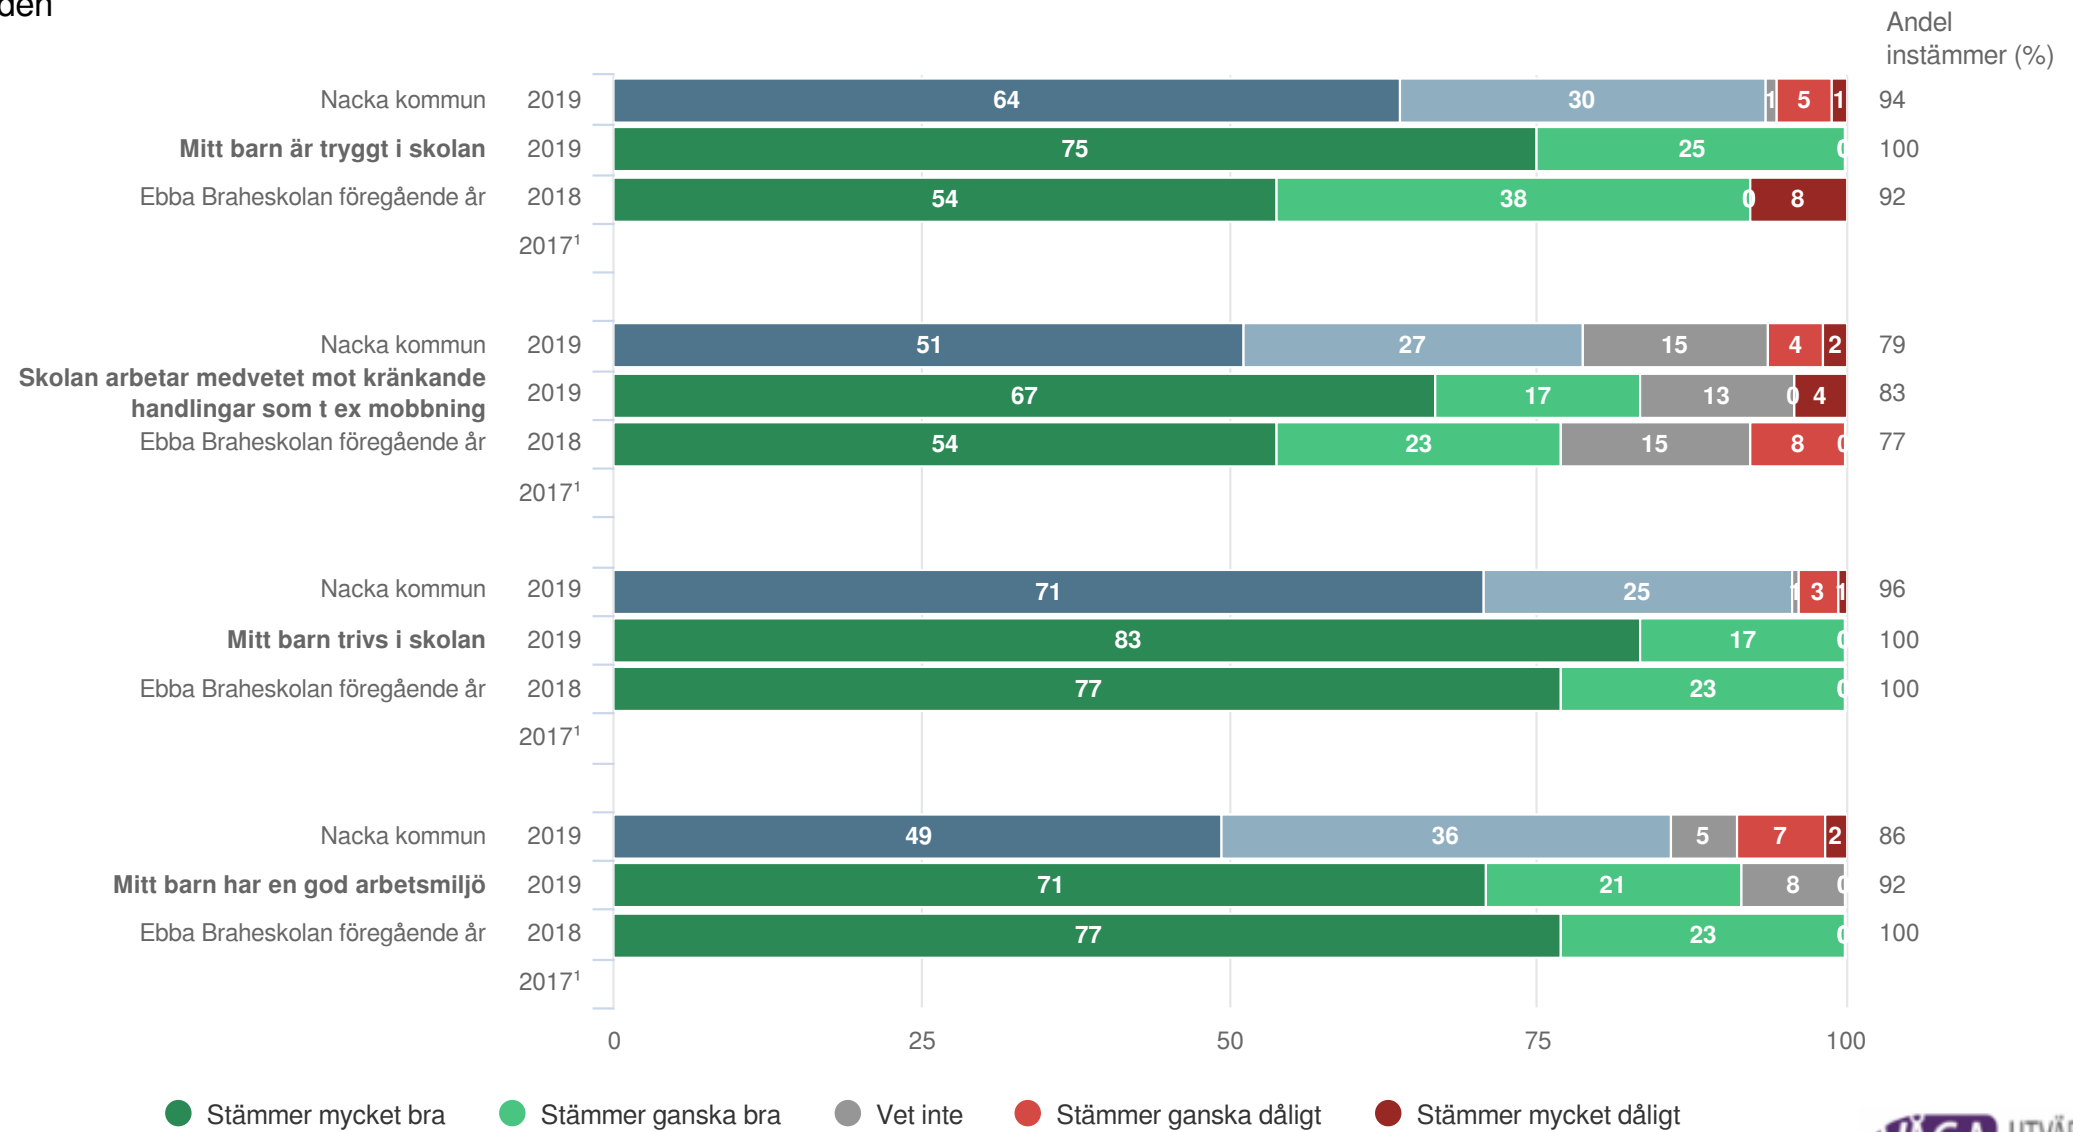

Utveckling och lärande

¹Inget resultat

Ebba Braheskolan

Föräldrar Förskoleklass (24 svar, 67%)

Ansvar och inflytande

¹Inget resultat

Ebba Braheskolan

Föräldrar Förskoleklass (24 svar, 67%)

Normer och värden

¹Inget resultat

Ebba Braheskolan

Föräldrar Förskoleklass (24 svar, 67%)

Skola och hem

¹Inget resultat

Ebba Braheskolan

Föräldrar Förskoleklass (24 svar, 67%)