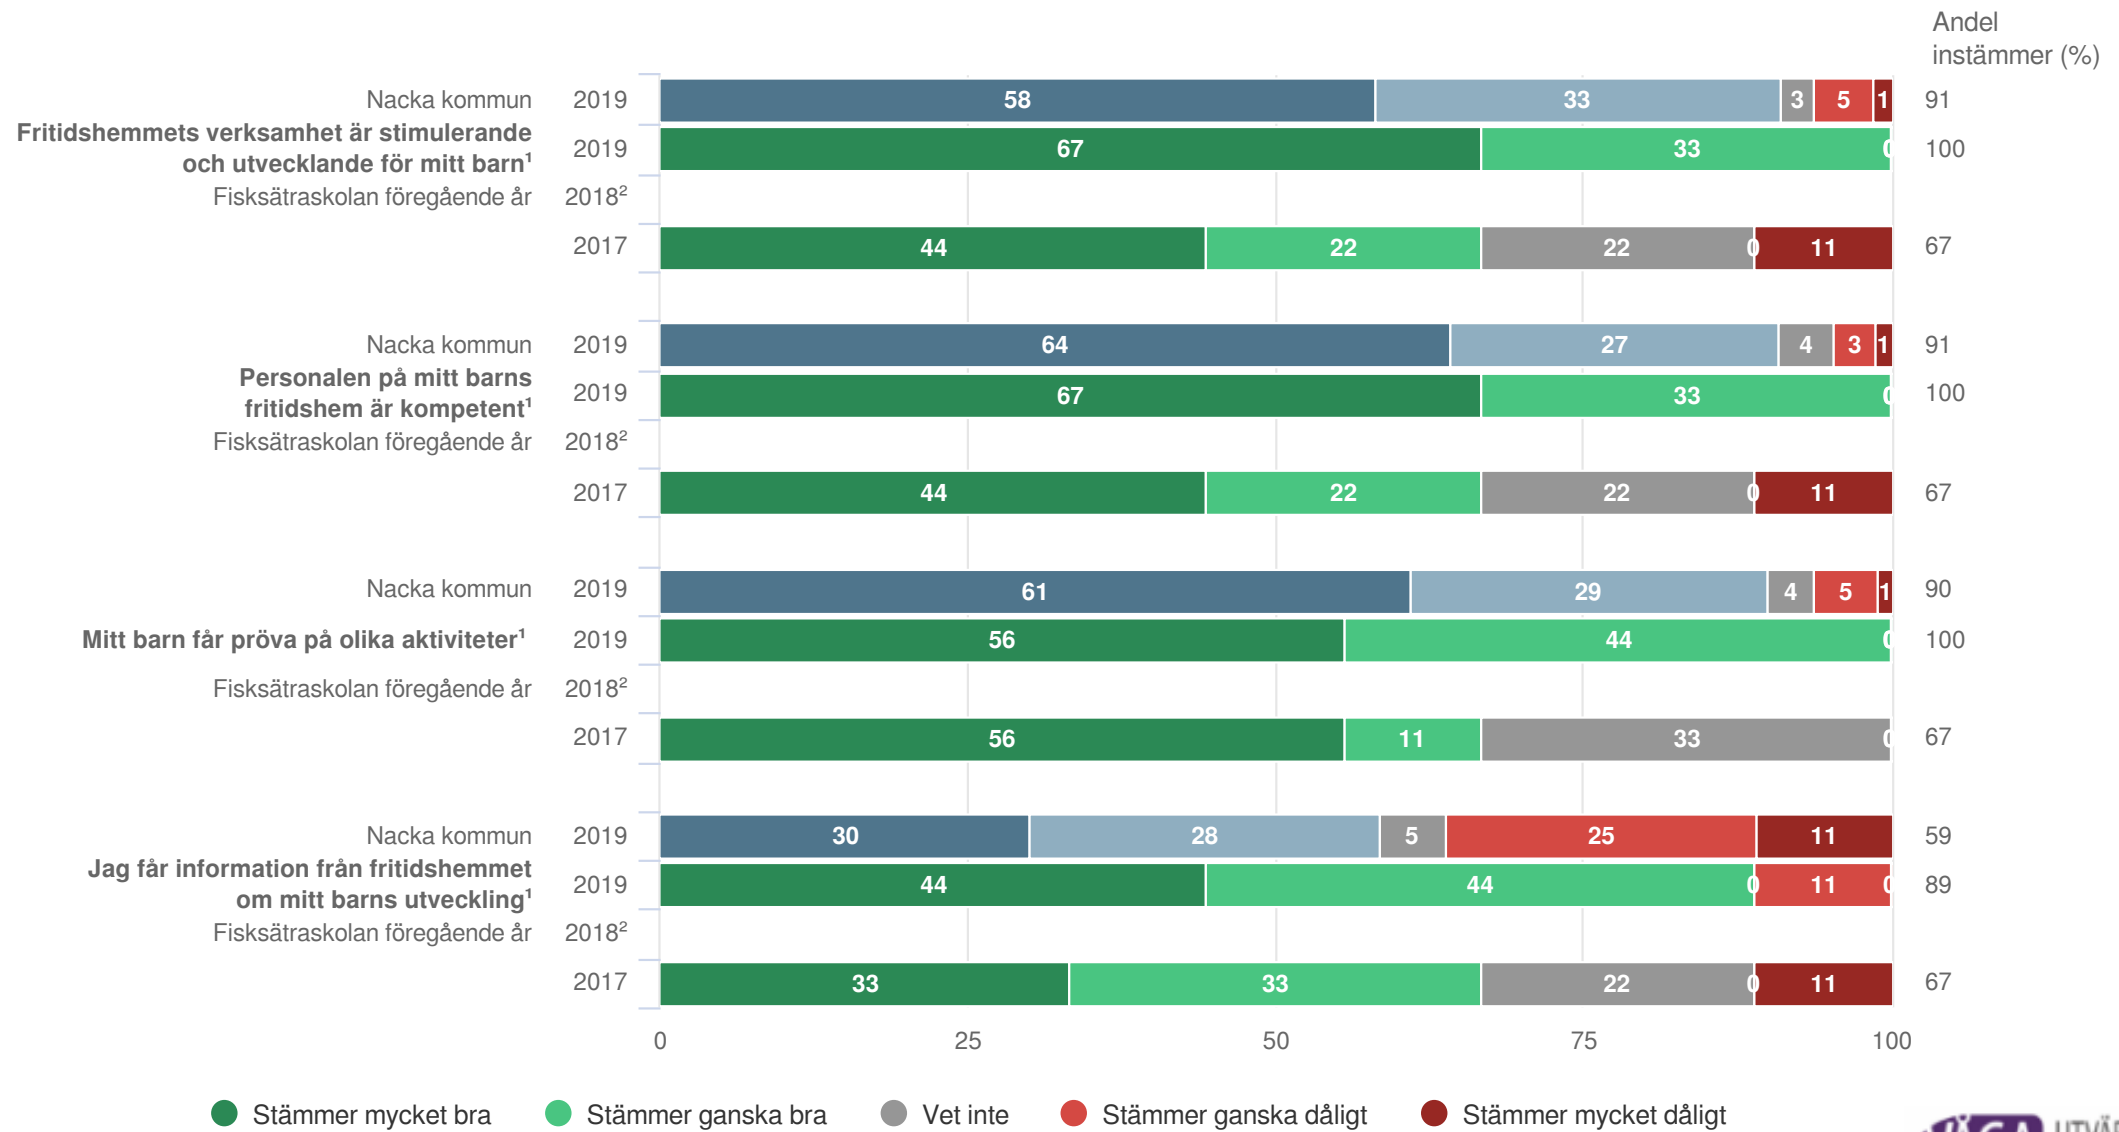

Styrning och ledning

¹För få svar

Fisksätraskolan

Föräldrar Förskoleklass (13 svar, 100%)

Har ditt barn fritidshemsplats?

¹För få svar

Fisksätraskolan

Föräldrar Förskoleklass (13 svar, 100%)

Fritidshem

¹Ställs endast till de med fritidshem

²För få svar

Fisksätraskolan

Föräldrar Förskoleklass (13 svar, 100%)
Fritidshem

¹Ställs endast till de med fritidshem

²För få svar

Fisksätraskolan