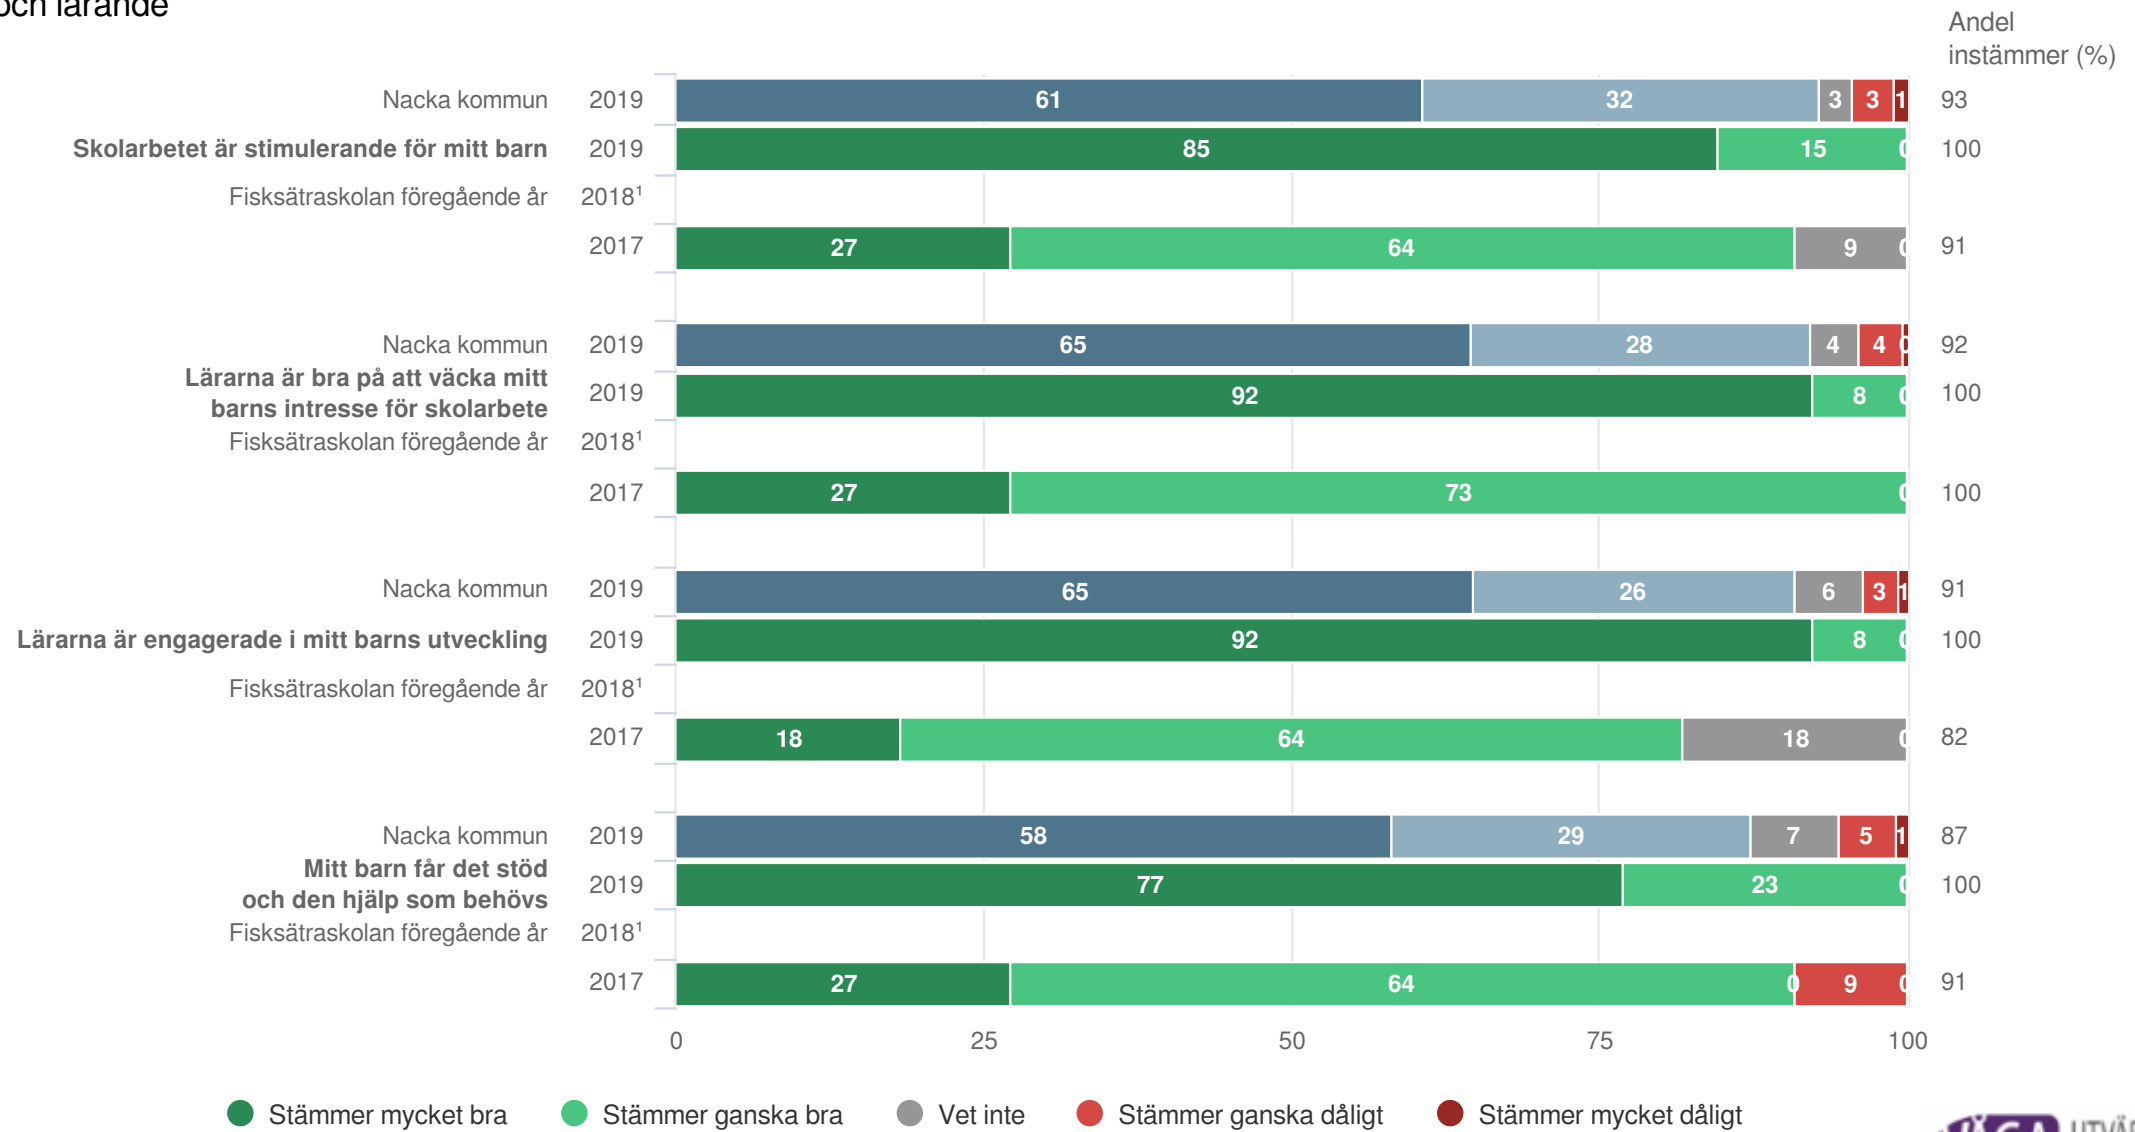

Fisksätraskolan

Föräldrar Förskoleklass (13 svar, 100%)

Utveckling och lärande

¹För få svar