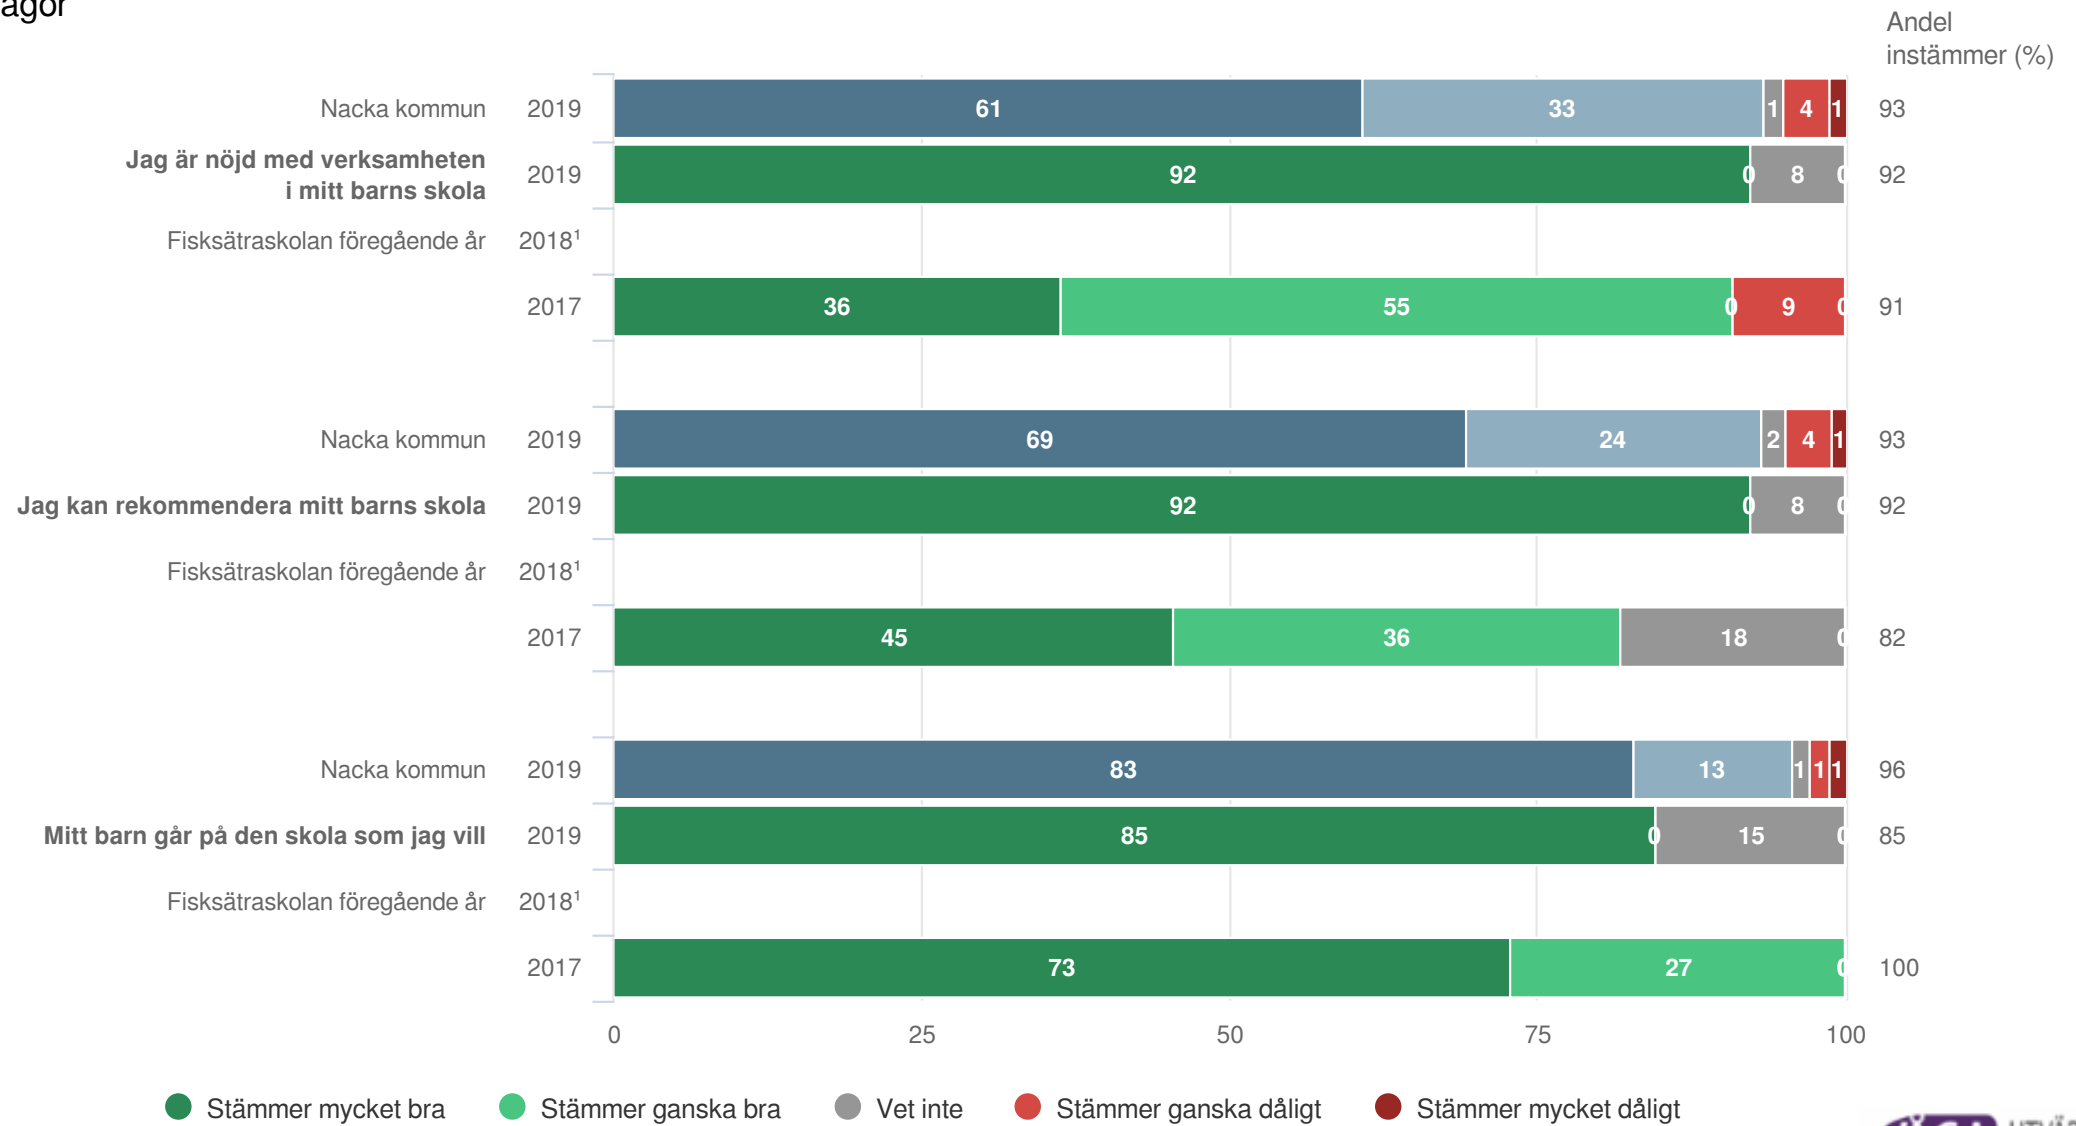

Fritidshem

¹Ställs endast till de med fritidshem

²För få svar

Fisksätraskolan

Föräldrar Förskoleklass (13 svar, 100%)
Fritidshem

¹Ställs endast till de med fritidshem

²För få svar

Fisksätraskolan

Föräldrar Förskoleklass (13 svar, 100%)

Kommunspezifika frågor

¹För få svar

Fisksätraskolan

Föräldrar Förskoleklass (13 svar, 100%)

Övergripande frågor

¹För få svar

Fisksätraskolan

Föräldrar Förskoleklass (13 svar, 100%)

Målområdessammanställning

Diagrammet visar andelen som instämmer på frågorna inom respektive målområde