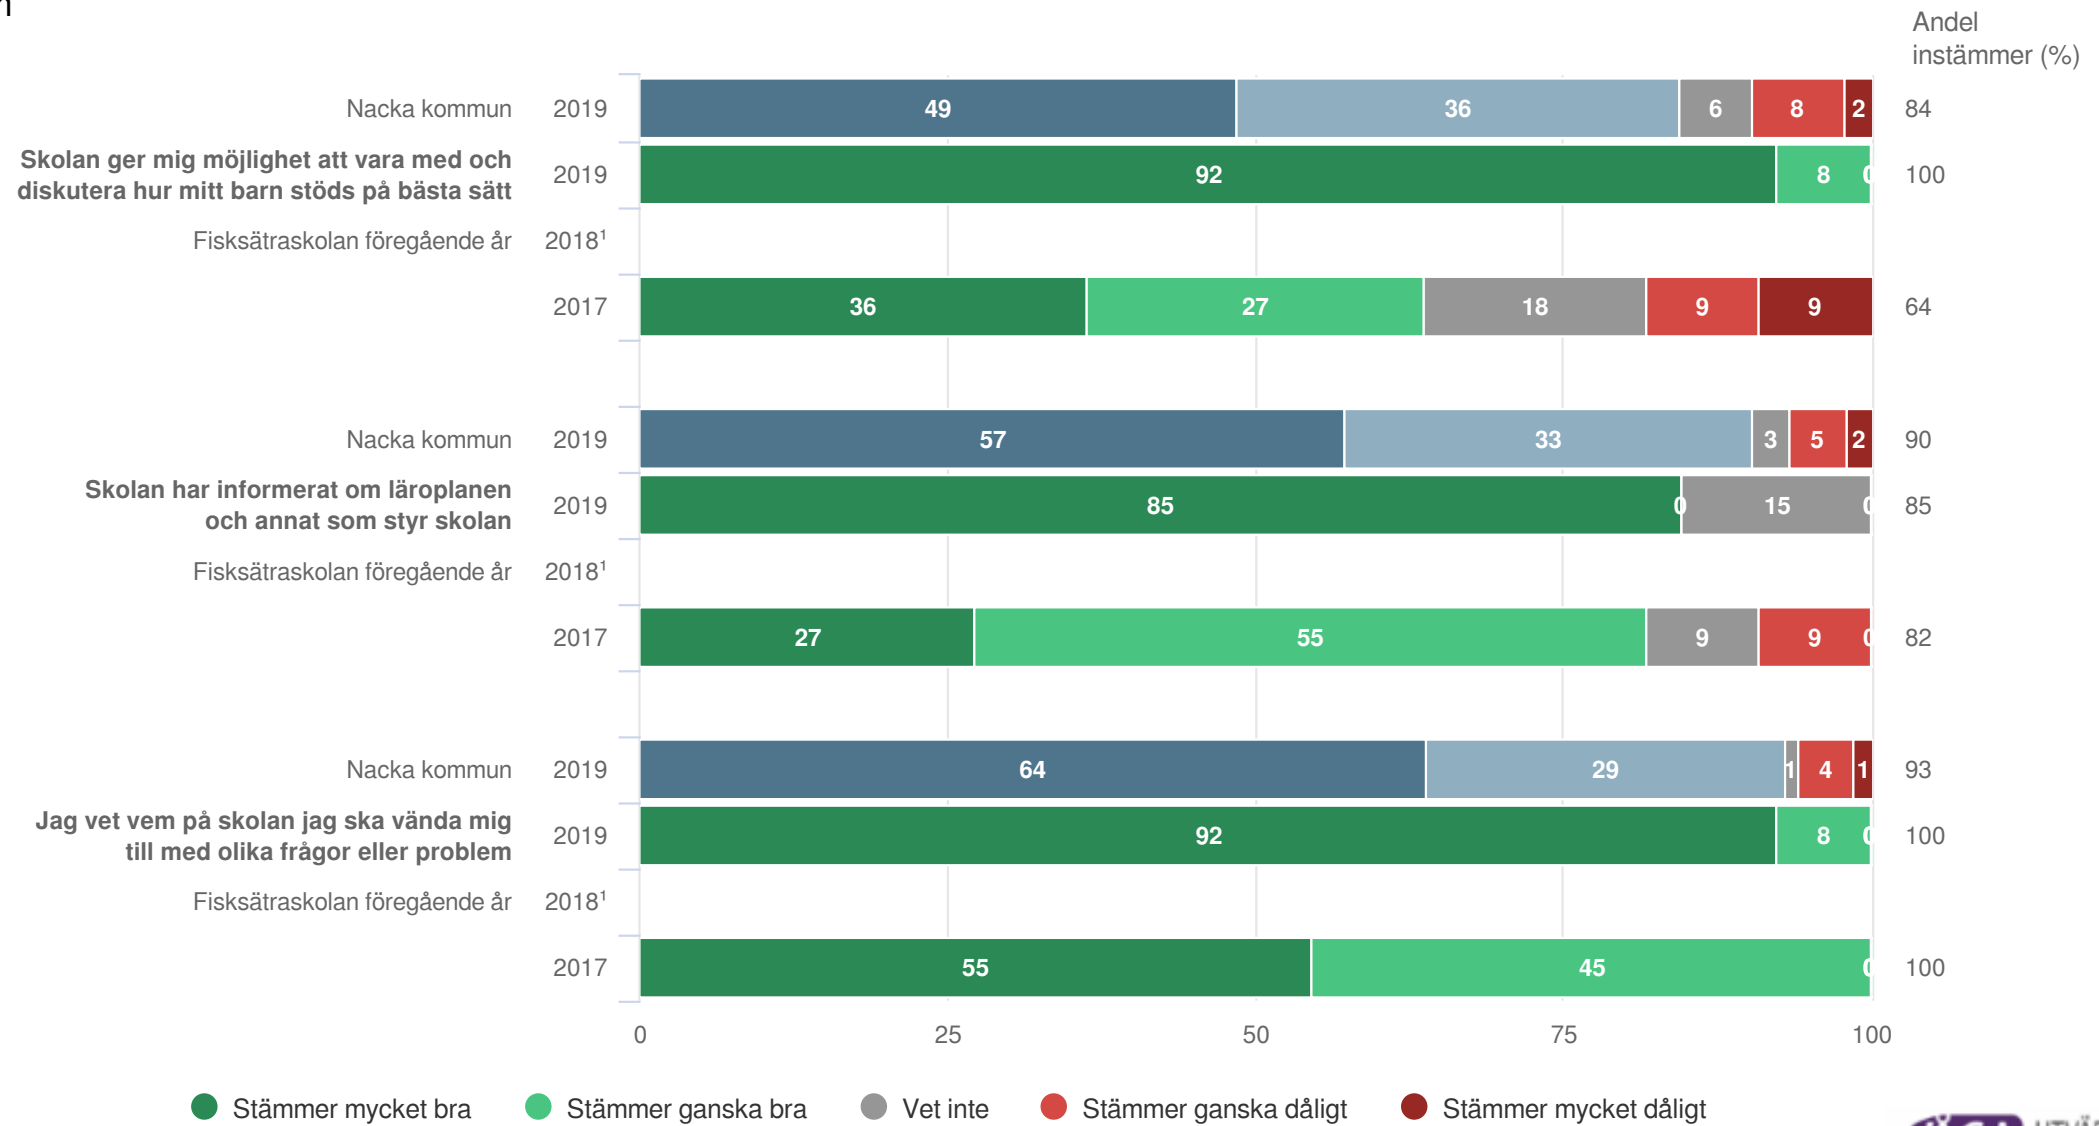

Normer och värden

¹För få svar

Fisksätraskolan

Föräldrar Förskoleklass (13 svar, 100%)

Skola och hem

¹För få svar

Fisksätraskolan

Föräldrar Förskoleklass (13 svar, 100%)

Styrning och ledning

¹För få svar

Fisksätraskolan

Föräldrar Förskoleklass (13 svar, 100%)

Har ditt barn fritidshemsplats?

¹För få svar

Fisksätraskolan

Föräldrar Förskoleklass (13 svar, 100%)