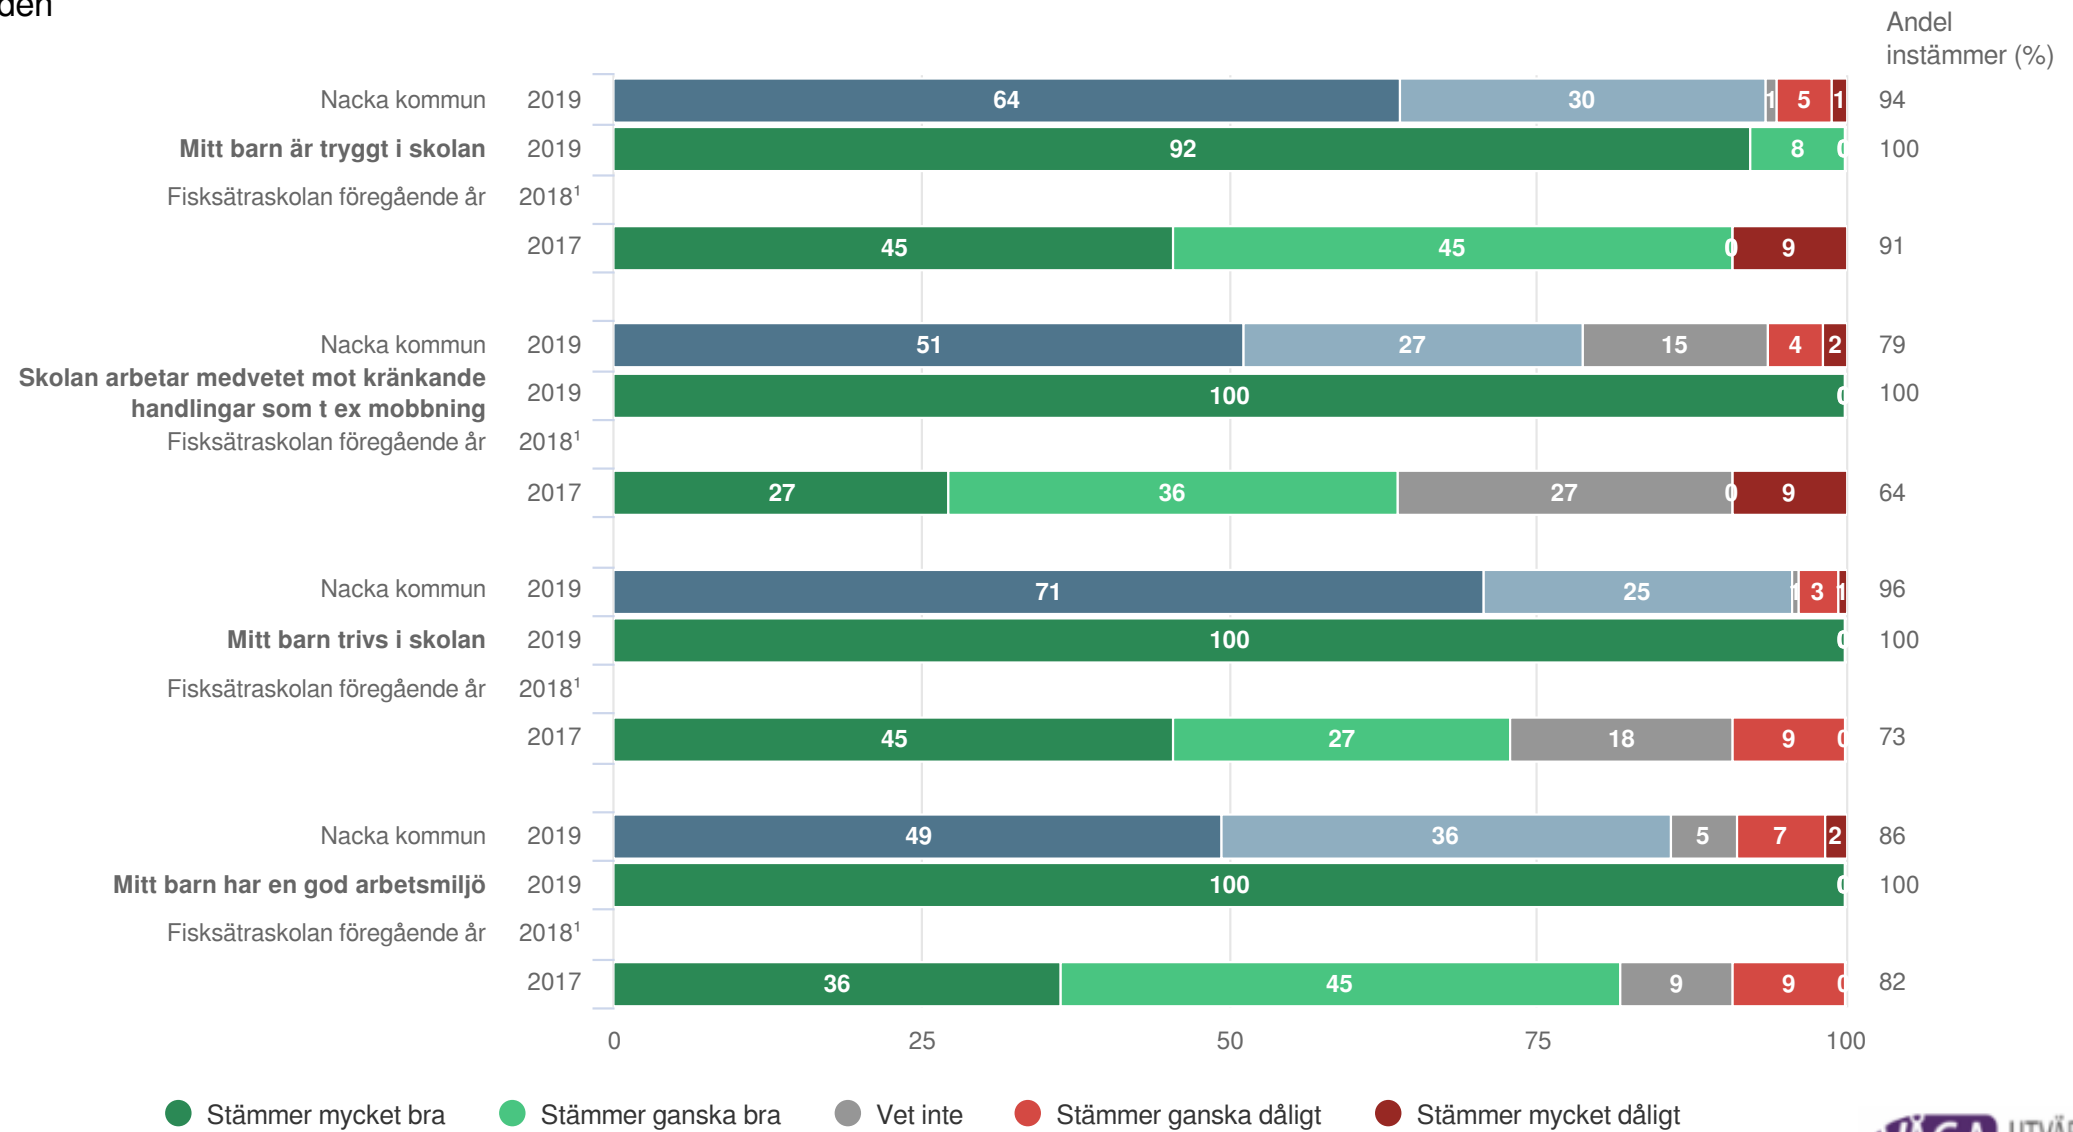

Utveckling och lärande

¹För få svar

Fisksätraskolan

Föräldrar Förskoleklass (13 svar, 100%)

Ansvar och inflytande

¹För få svar

Fisksätraskolan

Föräldrar Förskoleklass (13 svar, 100%)

Normer och värden

¹För få svar

Fisksätraskolan

Föräldrar Förskoleklass (13 svar, 100%)

Skola och hem

¹För få svar

Fisksätraskolan

Föräldrar Förskoleklass (13 svar, 100%)