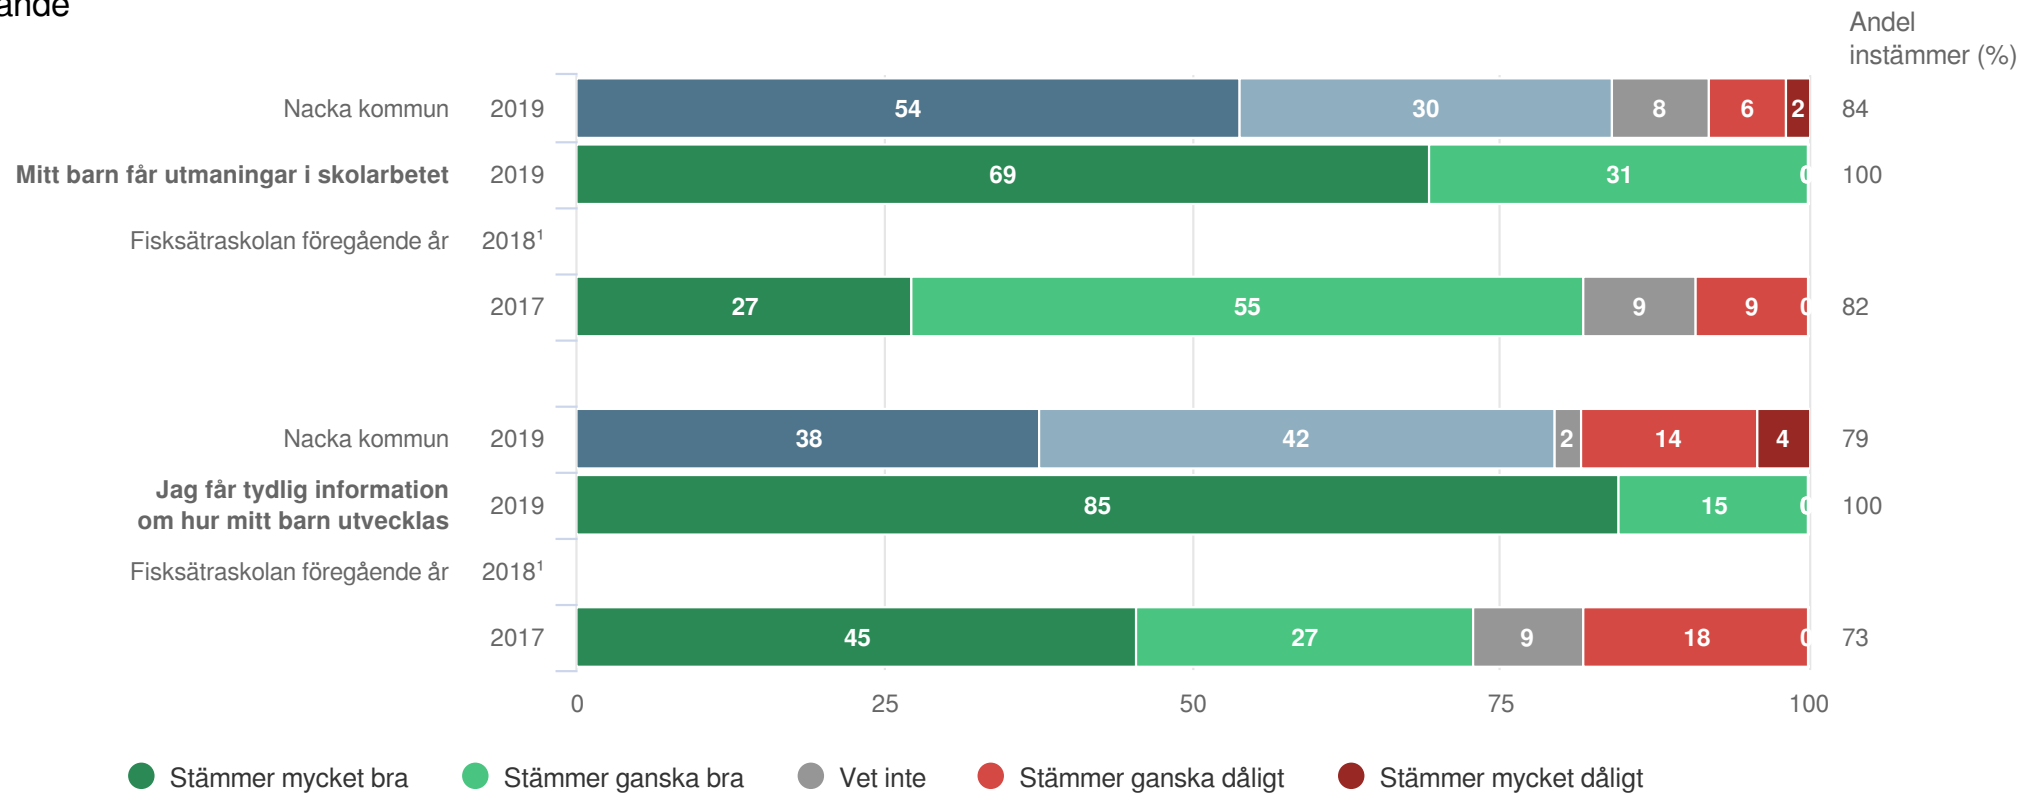

Fisksätraskolan

Föräldrar Förskoleklass (13 svar, 100%)

Utveckling och lärande

¹För få svar