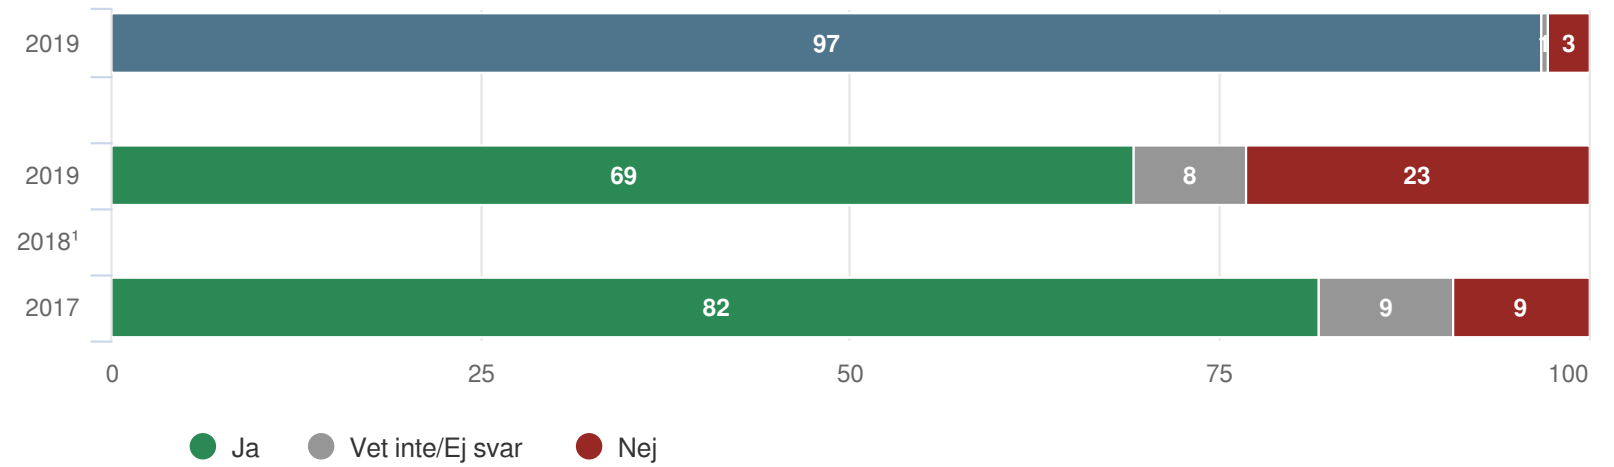

Styrning och ledning

¹För få svar

Fisksätraskolan

Föräldrar Förskoleklass (13 svar, 100%)

Har ditt barn fritidshemsplats?

¹För få svar

Fisksätraskolan

Föräldrar Förskoleklass (13 svar, 100%)

Fritidshem

¹Ställs endast till de med fritidshem

²För få svar

Fisksätraskolan

Föräldrar Förskoleklass (13 svar, 100%)
Fritidshem

¹Ställs endast till de med fritidshem

²För få svar

Fisksätraskolan