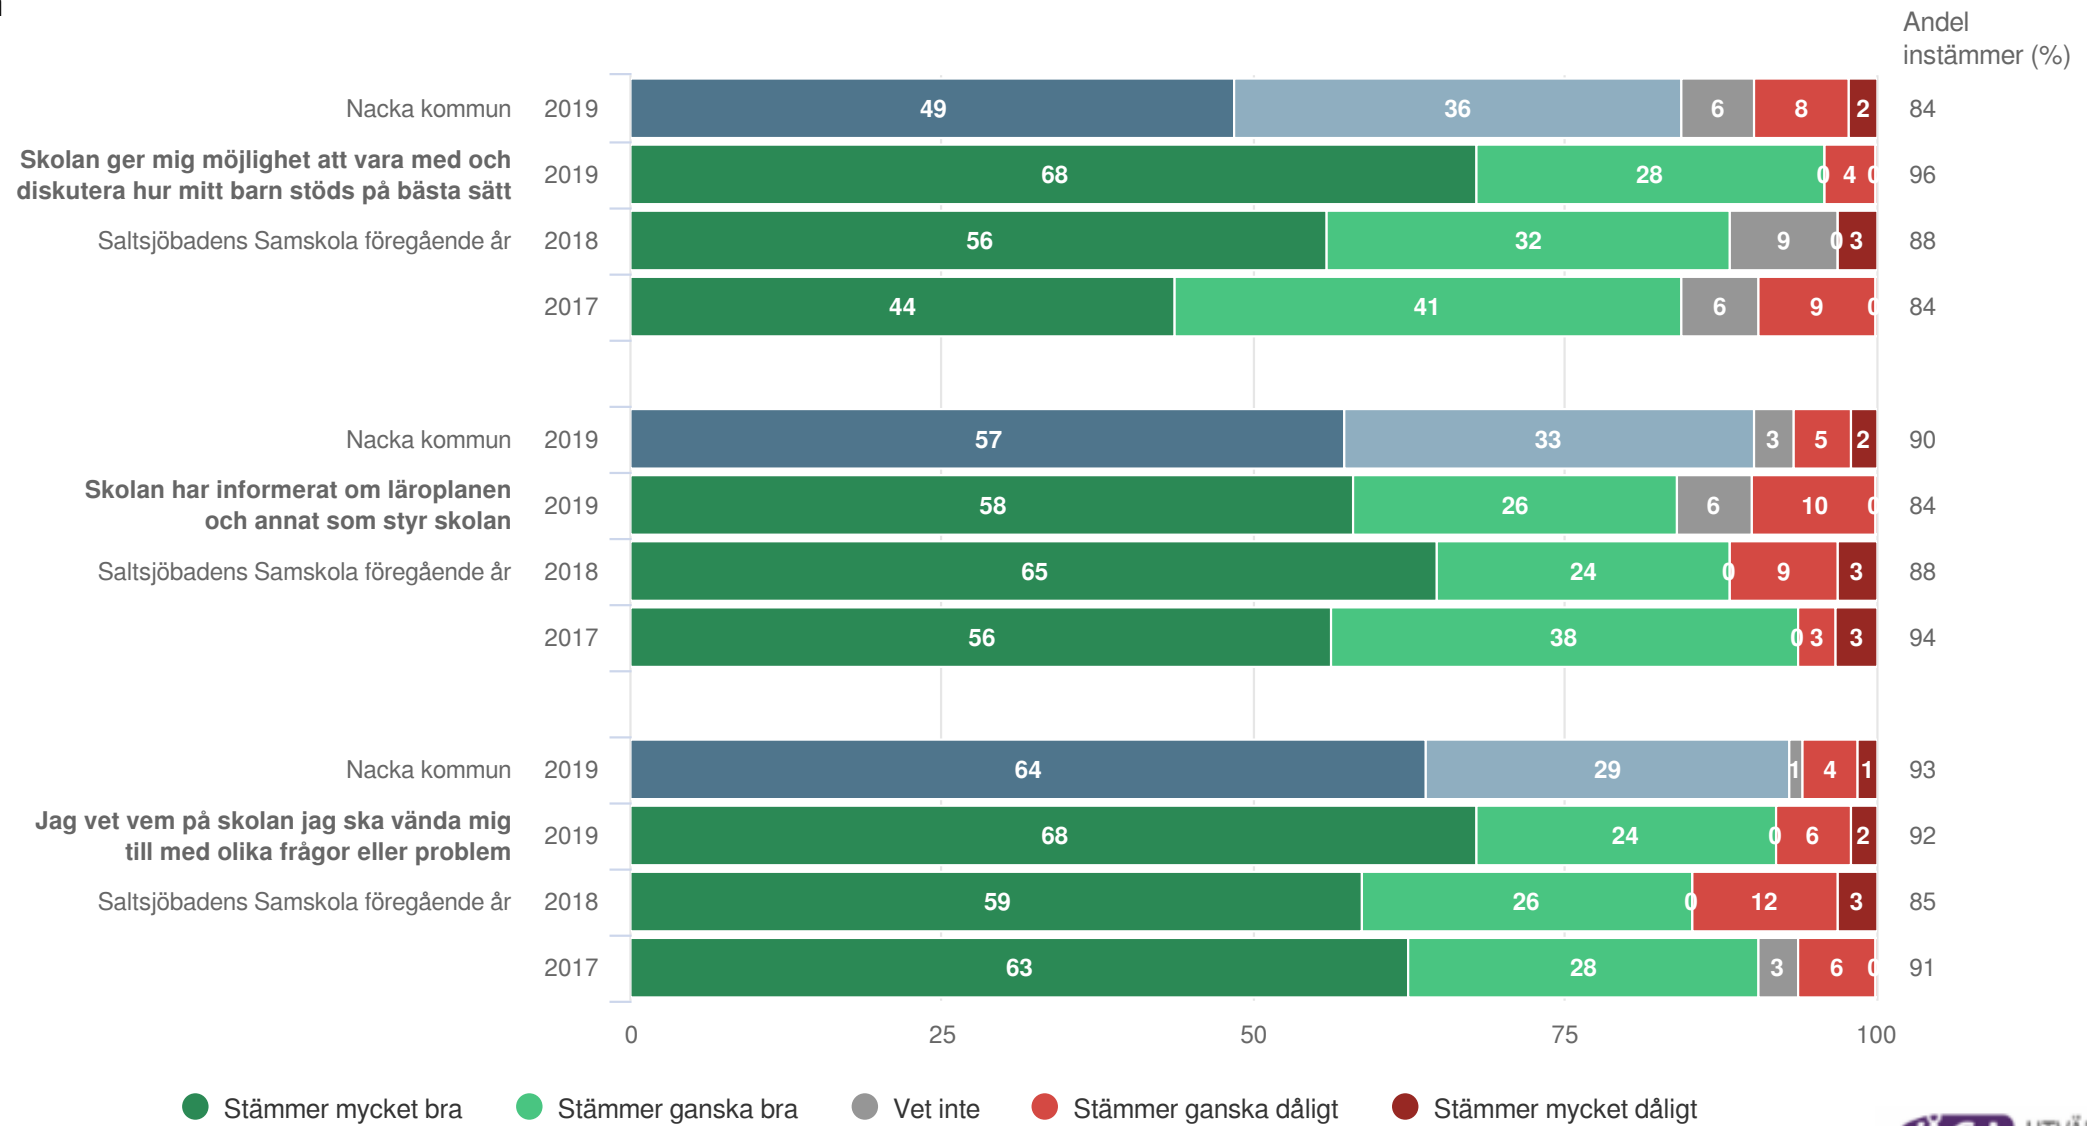

Utveckling och lärande

Saltsjöbadens Samskola

Föräldrar Förskoleklass (50 svar, 96%)

Ansvar och inflytande

Saltsjöbadens Samskola

Föräldrar Förskoleklass (50 svar, 96%)

Normer och värden

● Stämmer mycket bra ● Stämmer ganska bra ● Vet inte ● Stämmer ganska dåligt ● Stämmer mycket dåligt

Saltsjöbadens Samskola

Föräldrar Förskoleklass (50 svar, 96%)

Skola och hem

Saltsjöbadens Samskola

Föräldrar Förskoleklass (50 svar, 96%)

Styrning och ledning

Saltsjöbadens Samskola

Föräldrar Förskoleklass (50 svar, 96%)