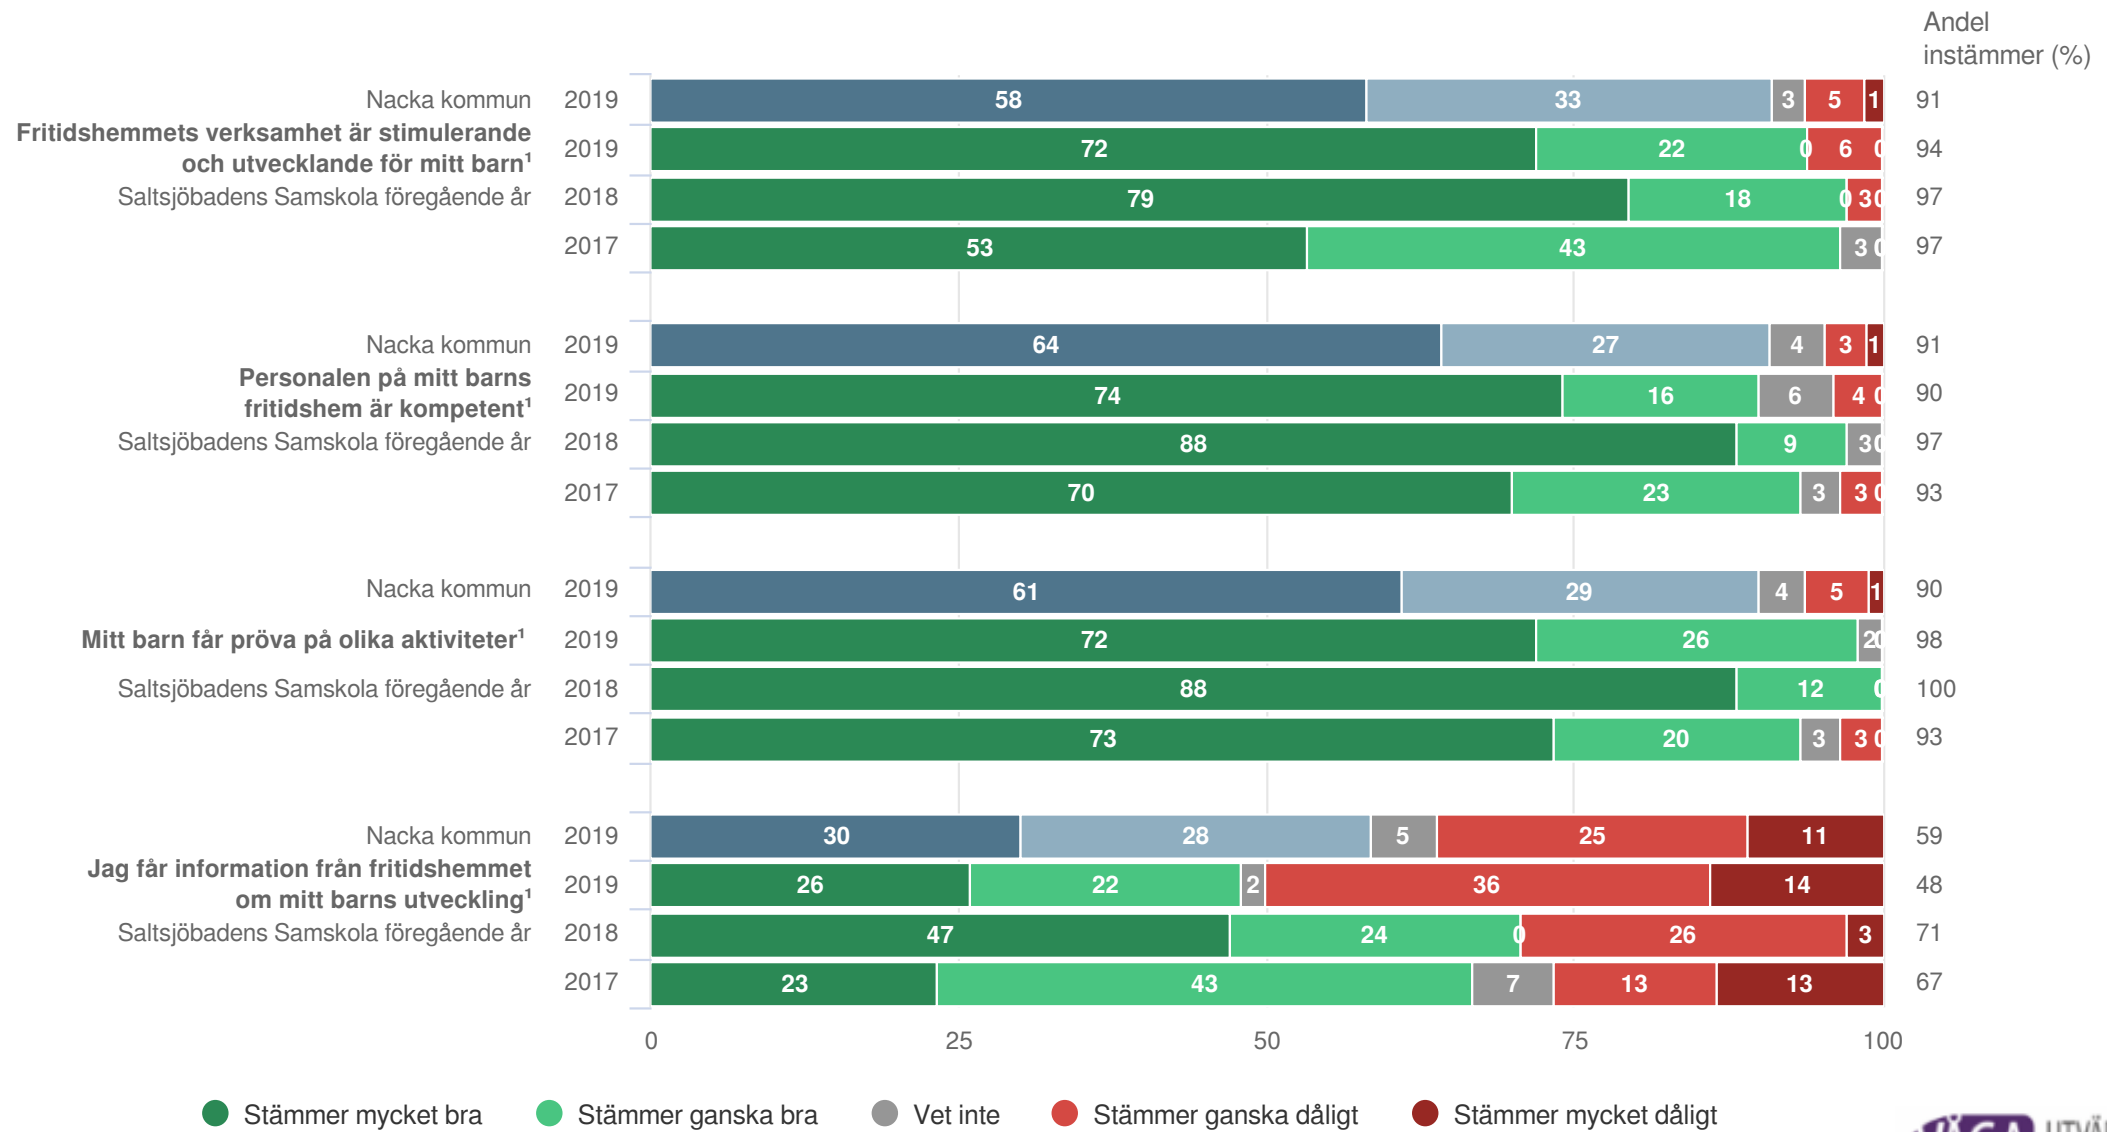

Saltsjöbadens Samskola

Föräldrar Förskoleklass (50 svar, 96%)

Skola och hem

Saltsjöbadens Samskola

Föräldrar Förskoleklass (50 svar, 96%)

Styrning och ledning

Saltsjöbadens Samskola

Föräldrar Förskoleklass (50 svar, 96%)

Har ditt barn fritidshemsplats?

Saltsjöbadens Samskola

Föräldrar Förskoleklass (50 svar, 96%)

Fritidshem

¹Ställs endast till de med fritidshem

Saltsjöbadens Samskola

Föräldrar Förskoleklass (50 svar, 96%)

Fritidshem