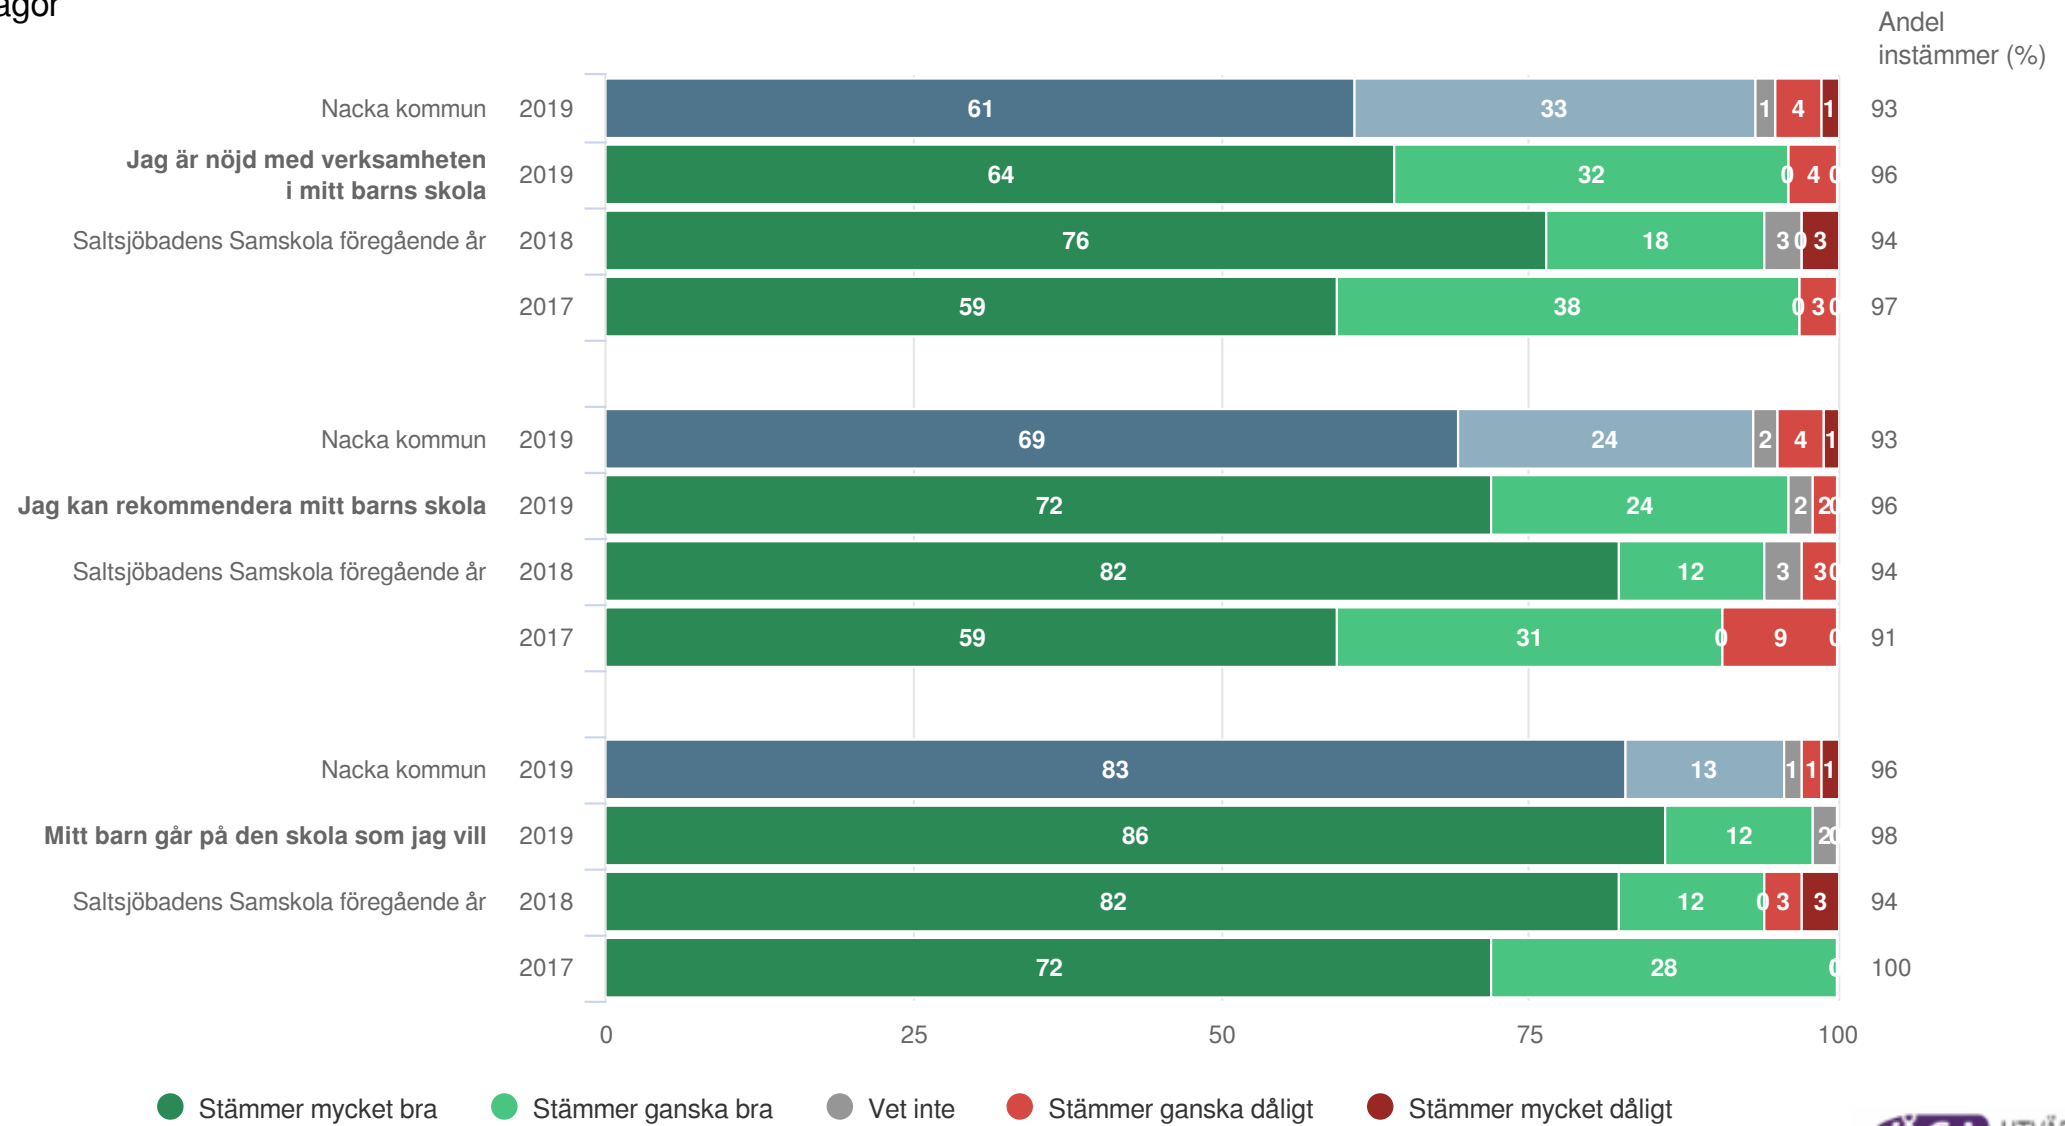

Har ditt barn fritidshemsplats?

Saltsjöbadens Samskola

Föräldrar Förskoleklass (50 svar, 96%)

Fritidshem

¹Ställs endast till de med fritidshem

Saltsjöbadens Samskola

Föräldrar Förskoleklass (50 svar, 96%)

Fritidshem

¹Ställs endast till de med fritidshem

Saltsjöbadens Samskola

Föräldrar Förskoleklass (50 svar, 96%)

Kommunspecifika frågor

Saltsjöbadens Samskola

Föräldrar Förskoleklass (50 svar, 96%)

Övergripande frågor

Saltsjöbadens Samskola

Föräldrar Förskoleklass (50 svar, 96%)

Målområdessammanställning

Diagrammet visar andelen som instämmer på frågorna inom respektive målområde