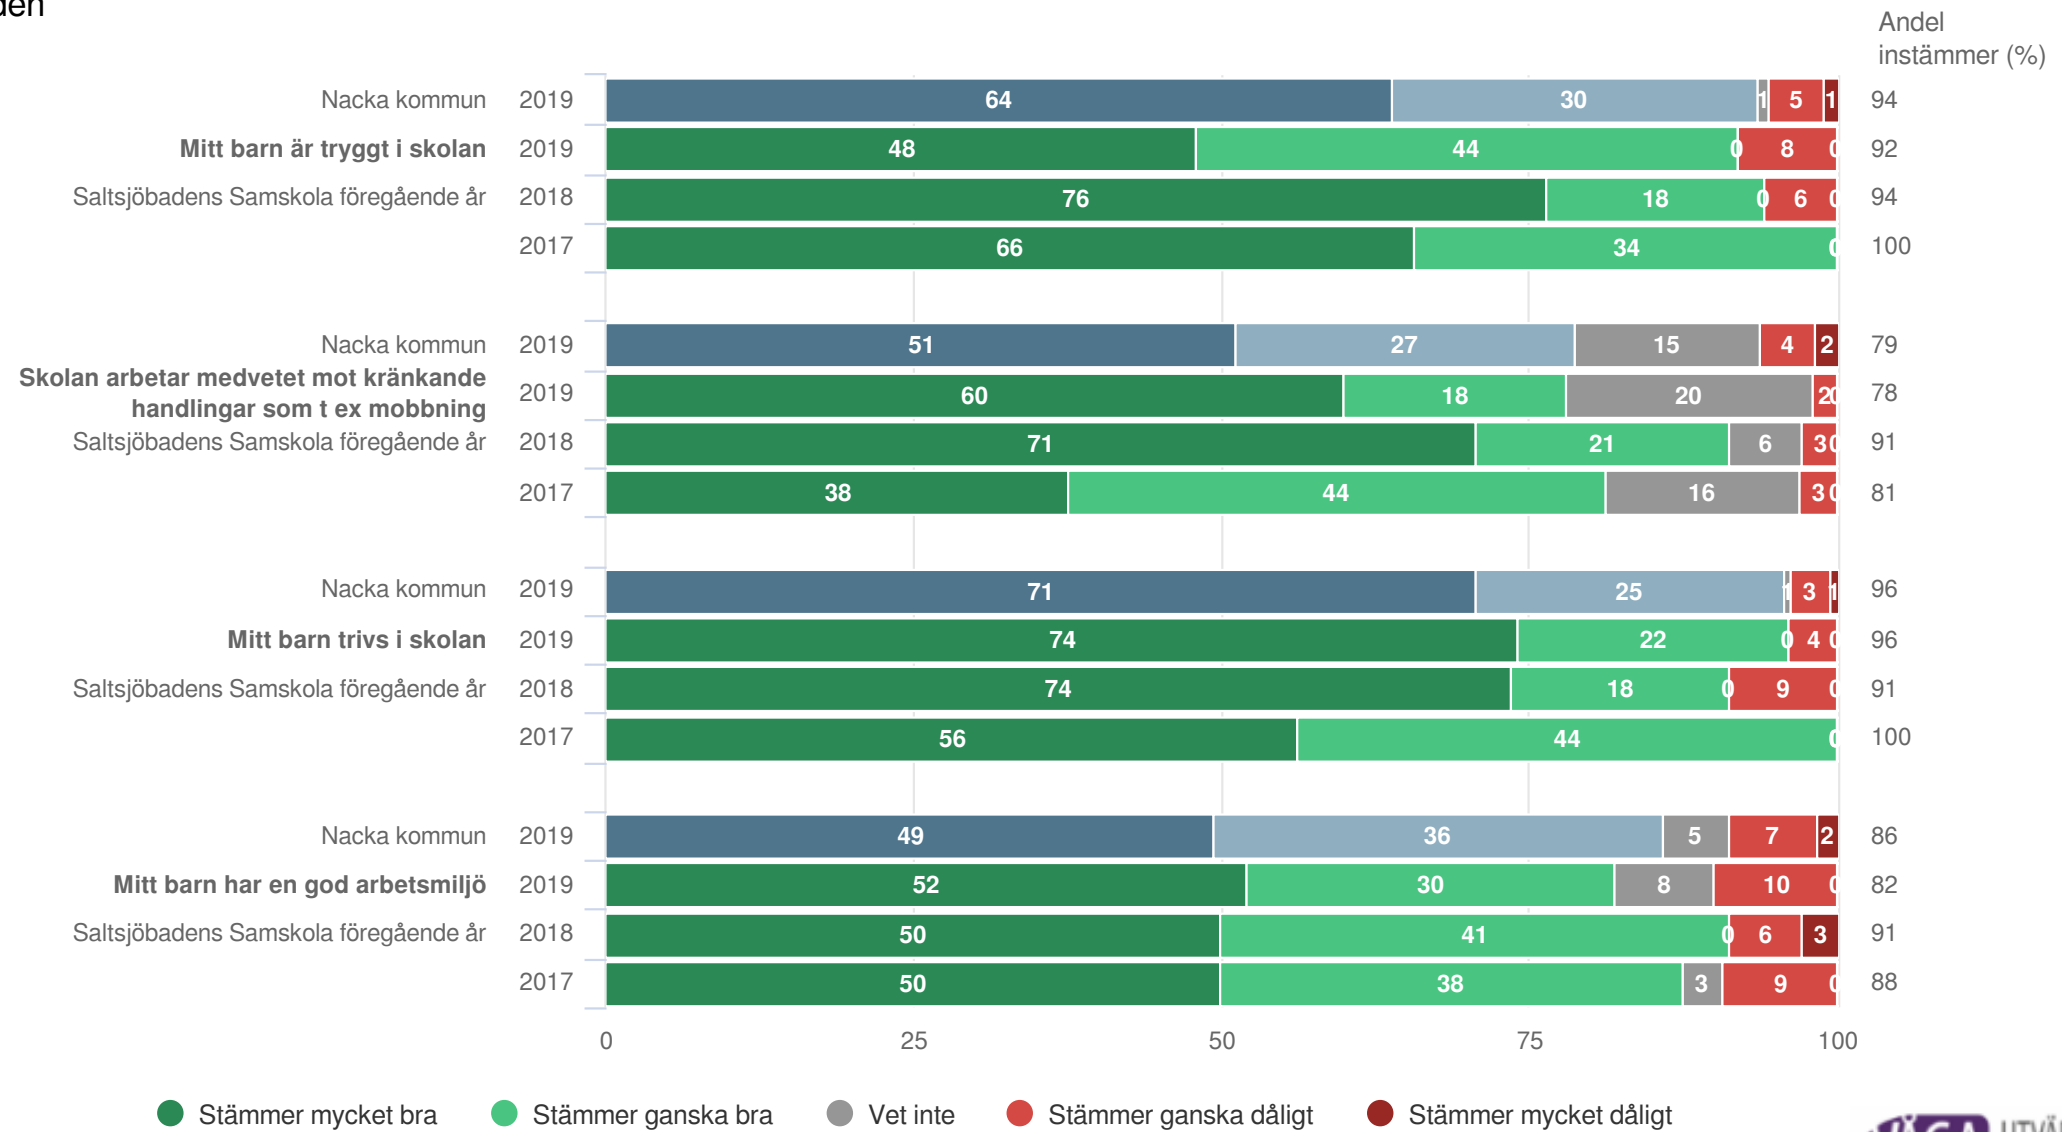

Utveckling och lärande

Saltsjöbadens Samskola

Föräldrar Förskoleklass (50 svar, 96%)

Ansvar och inflytande

Saltsjöbadens Samskola

Föräldrar Förskoleklass (50 svar, 96%)

Normer och värden

● Stämmer mycket bra ● Stämmer ganska bra ● Vet inte ● Stämmer ganska dåligt ● Stämmer mycket dåligt

Saltsjöbadens Samskola

Föräldrar Förskoleklass (50 svar, 96%)

Skola och hem

Saltsjöbadens Samskola

Föräldrar Förskoleklass (50 svar, 96%)

Styrning och ledning

Saltsjöbadens Samskola

Föräldrar Förskoleklass (50 svar, 96%)