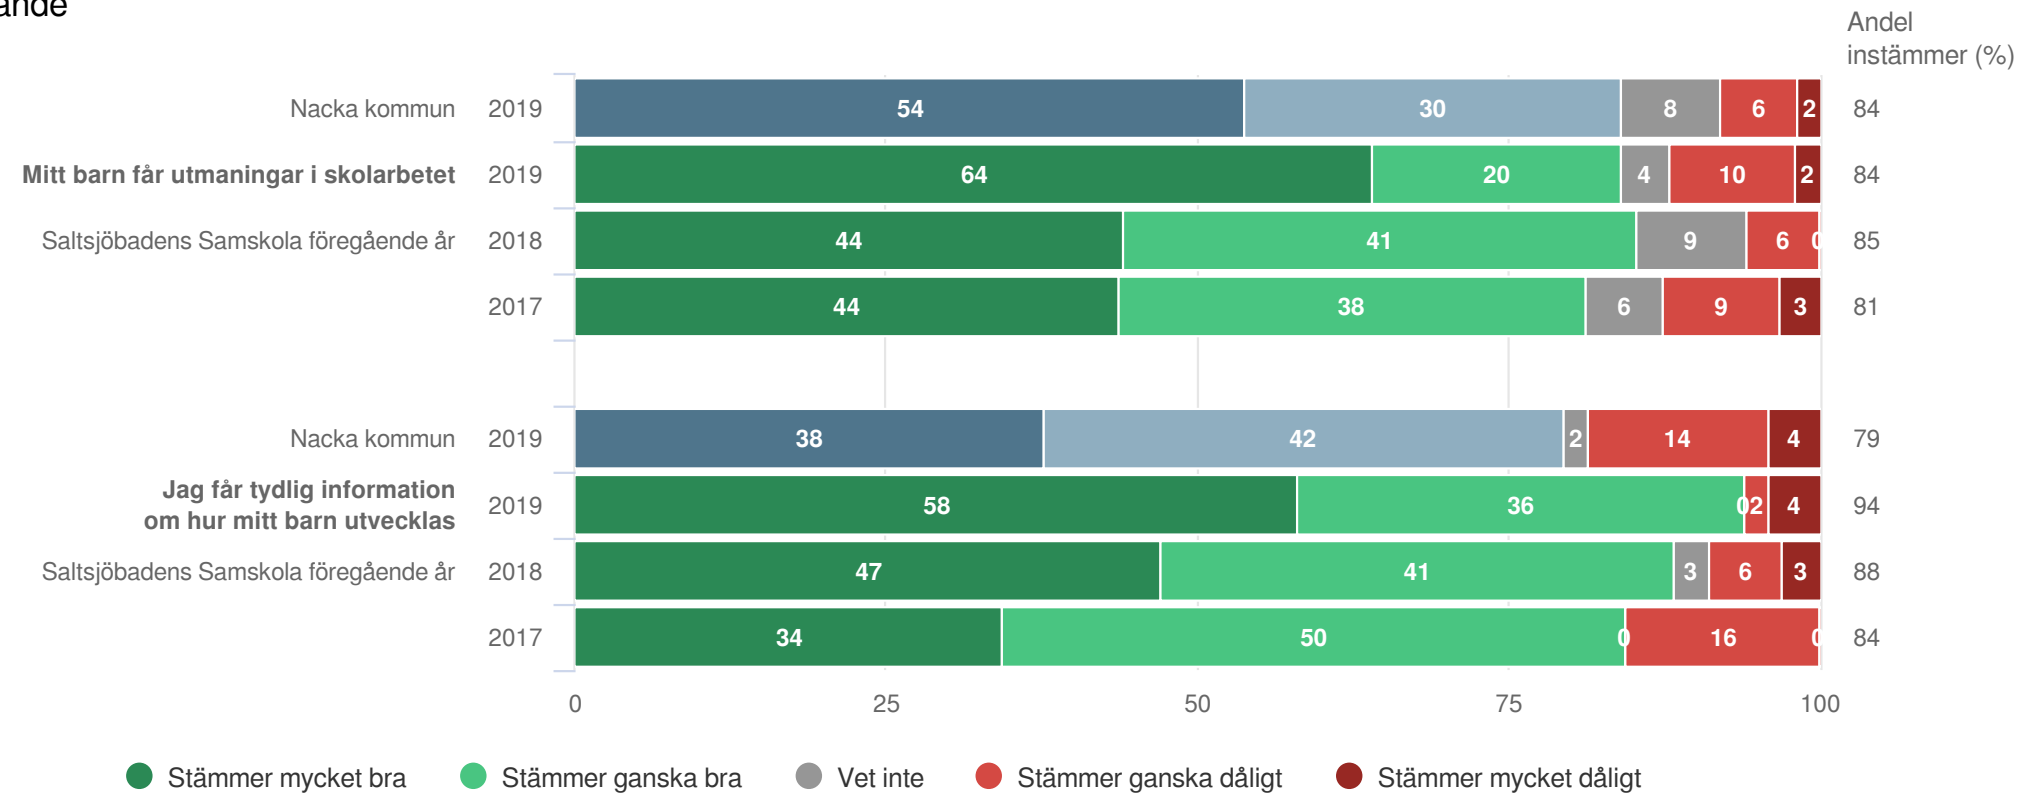

I den högra kanten av diagrammen finns en summering av andelarna som svarat Stämmer mycket bra och Stämmer ganska bra, alltså summan av de två gröna eller blå fälten.

Sist i rapporten finns ett spindeldiagram som för frågorna som ligger under varje målområde visar andelen som svarat Stämmer mycket bra eller Stämmer ganska bra.

Som ett stöd för arbetet med resultaten finns en arbetsguide tillgänglig i rapportportalen.

Saltsjöbadens Samskola

Föräldrar Förskoleklass (50 svar, 96%)

Utveckling och lärande

Saltsjöbadens Samskola

Föräldrar Förskoleklass (50 svar, 96%)

Utveckling och lärande

Saltsjöbadens Samskola

Föräldrar Förskoleklass (50 svar, 96%)

Ansvar och inflytande

Saltsjöbadens Samskola

Föräldrar Förskoleklass (50 svar, 96%)

Normer och värden

● Stämmer mycket bra ● Stämmer ganska bra ● Vet inte ● Stämmer ganska dåligt ● Stämmer mycket dåligt