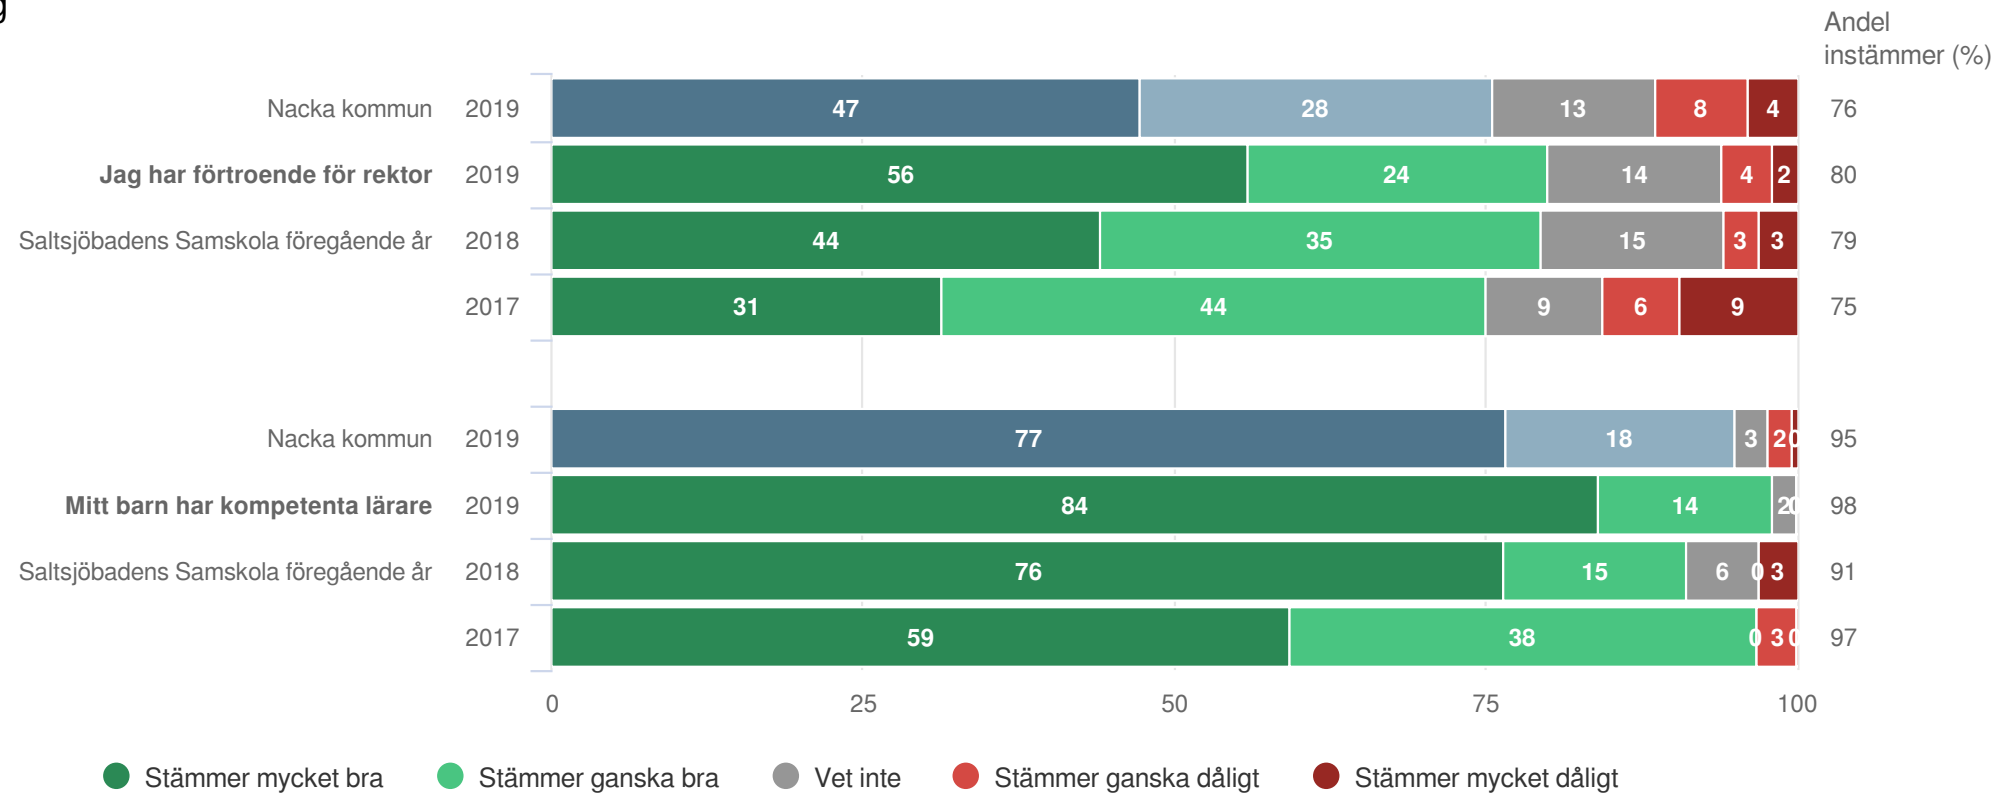

Saltsjöbadens Samskola

Föräldrar Förskoleklass (50 svar, 96%)

Skola och hem

Saltsjöbadens Samskola

Föräldrar Förskoleklass (50 svar, 96%)

Styrning och ledning

Saltsjöbadens Samskola

Föräldrar Förskoleklass (50 svar, 96%)

Har ditt barn fritidshemsplats?

Saltsjöbadens Samskola

Föräldrar Förskoleklass (50 svar, 96%)

Fritidshem

¹Ställs endast till de med fritidshem

Saltsjöbadens Samskola

Föräldrar Förskoleklass (50 svar, 96%)

Fritidshem