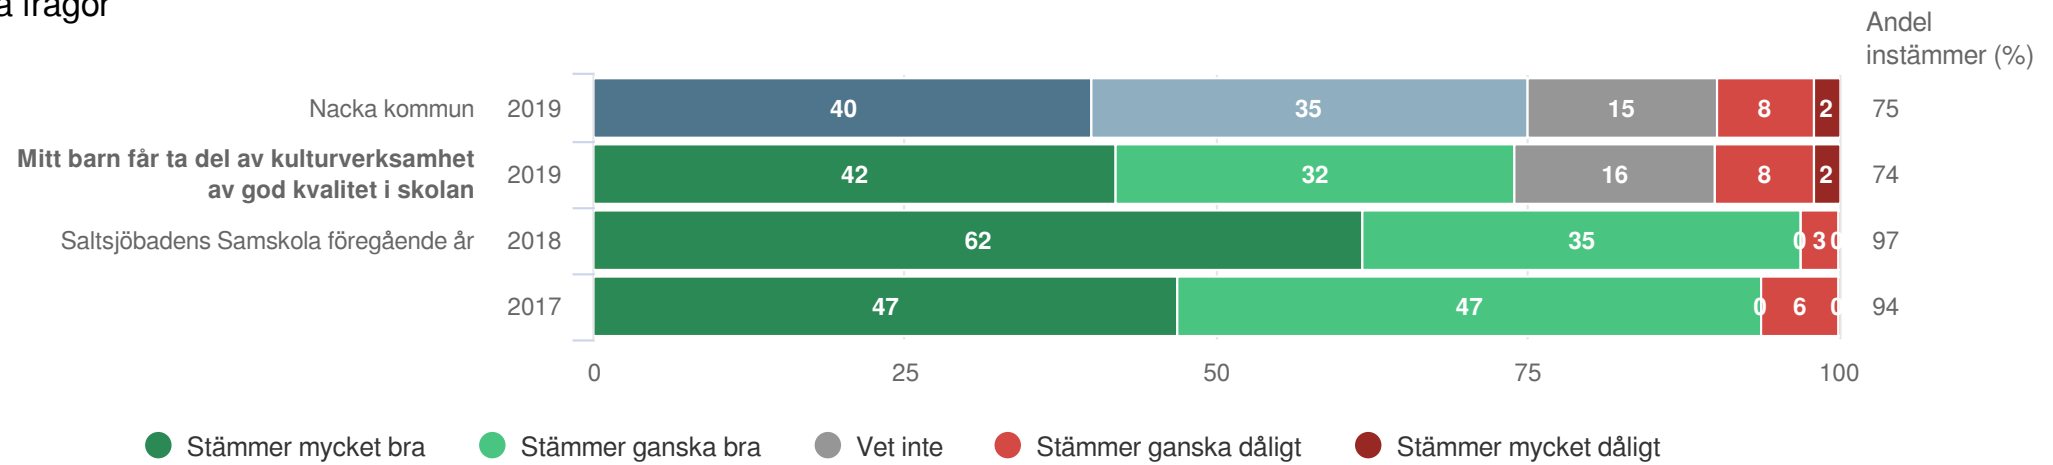

Saltsjöbadens Samskola

Föräldrar Förskoleklass (50 svar, 96%)

Kommunspecifika frågor