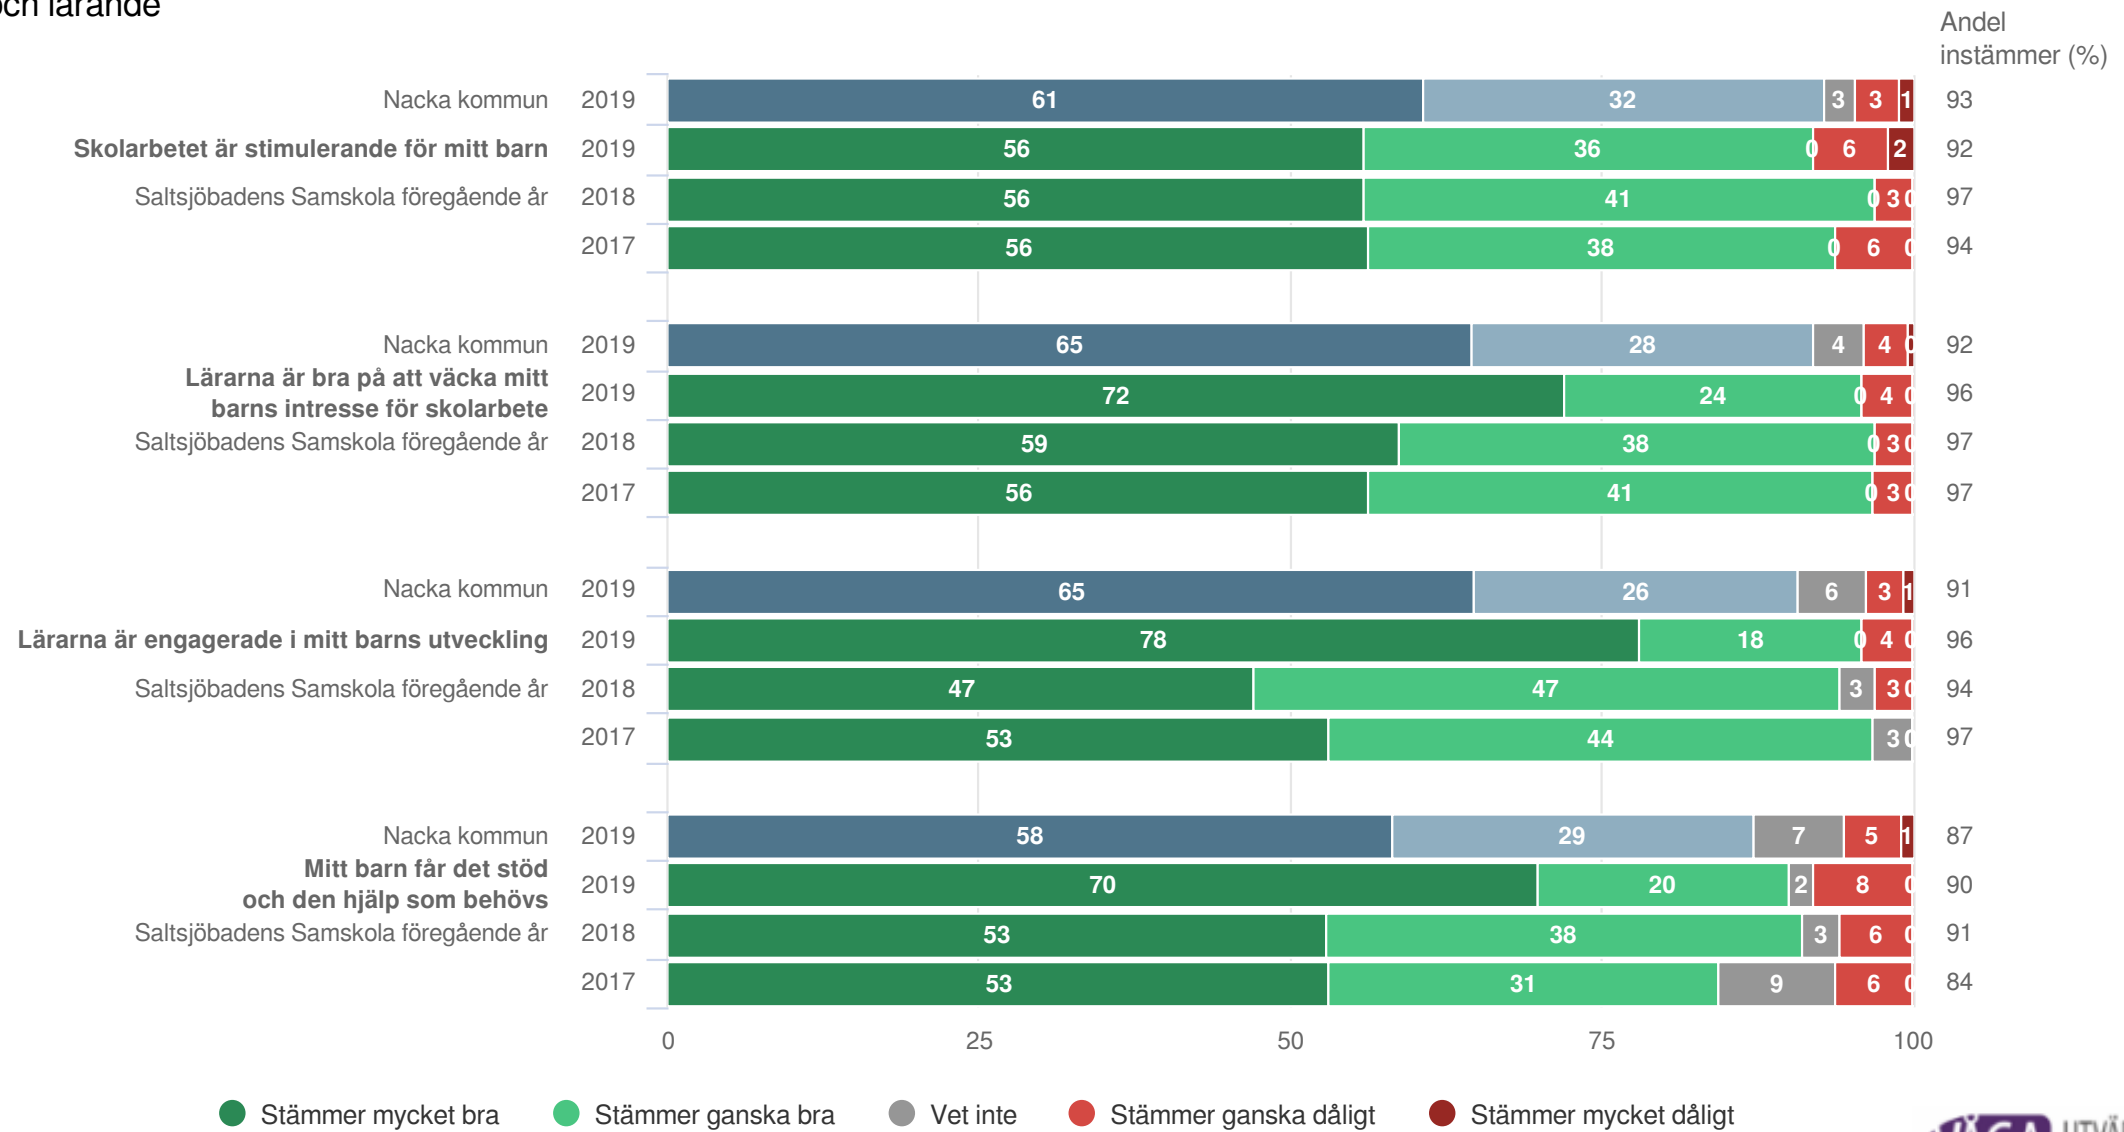

Saltsjöbadens Samskola

Föräldrar Förskoleklass (50 svar, 96%)

Utveckling och lärande