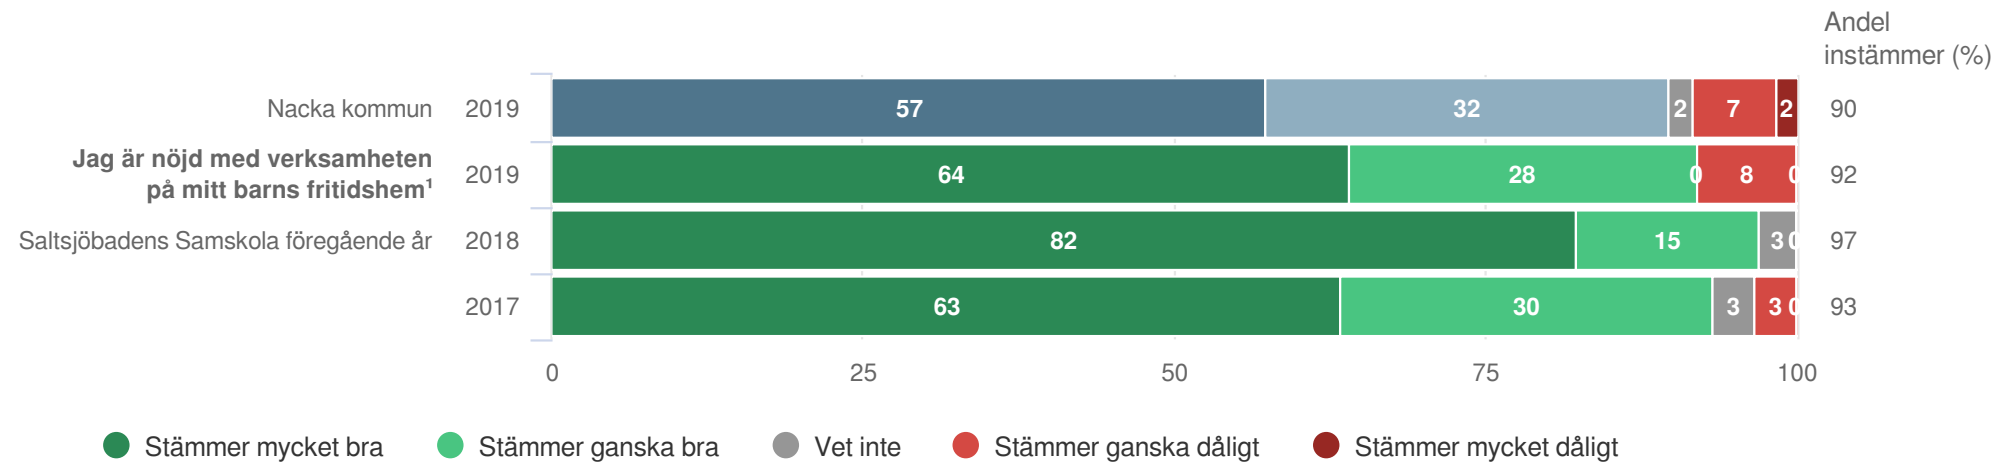

Saltsjöbadens Samskola

Föräldrar Förskoleklass (50 svar, 96%)

Skola och hem

Saltsjöbadens Samskola

Föräldrar Förskoleklass (50 svar, 96%)

Styrning och ledning

Saltsjöbadens Samskola

Föräldrar Förskoleklass (50 svar, 96%)

Har ditt barn fritidshemsplats?

Saltsjöbadens Samskola

Föräldrar Förskoleklass (50 svar, 96%)

Fritidshem

¹Ställs endast till de med fritidshem

Saltsjöbadens Samskola

Föräldrar Förskoleklass (50 svar, 96%)

Fritidshem