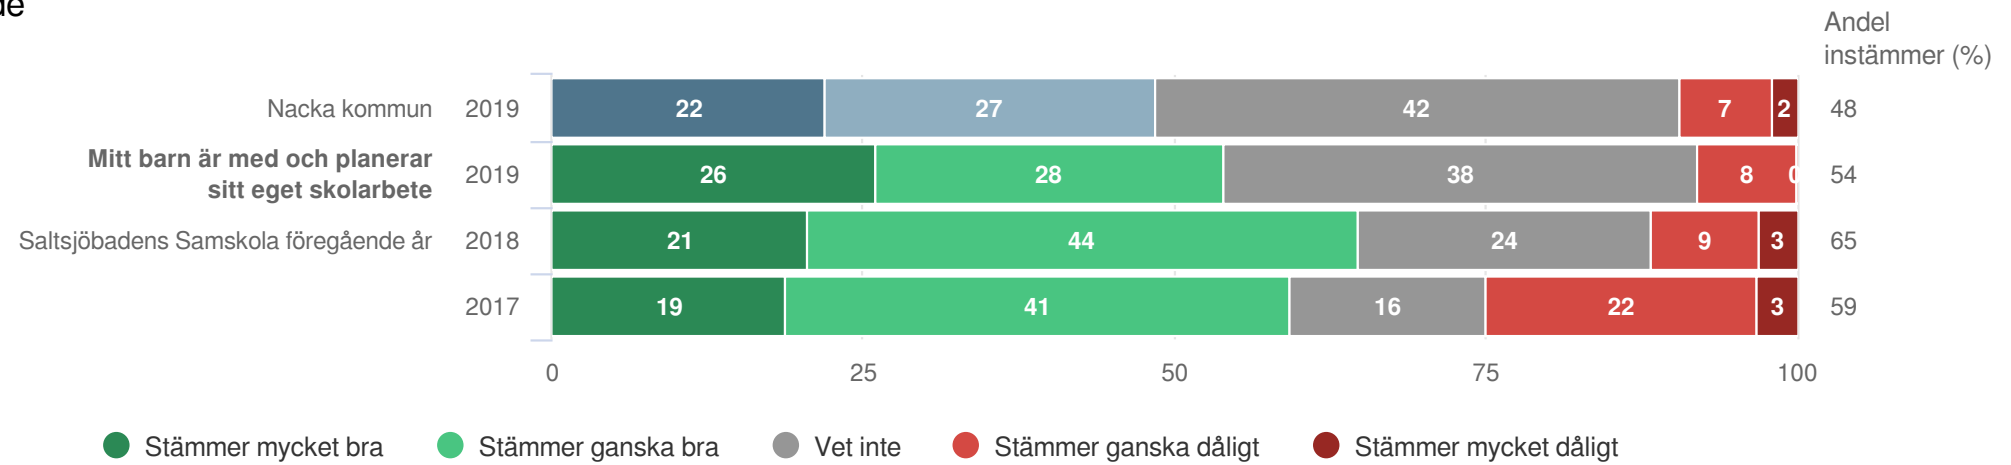

Saltsjöbadens Samskola

Föräldrar Förskoleklass (50 svar, 96%)

Ansvar och inflytande