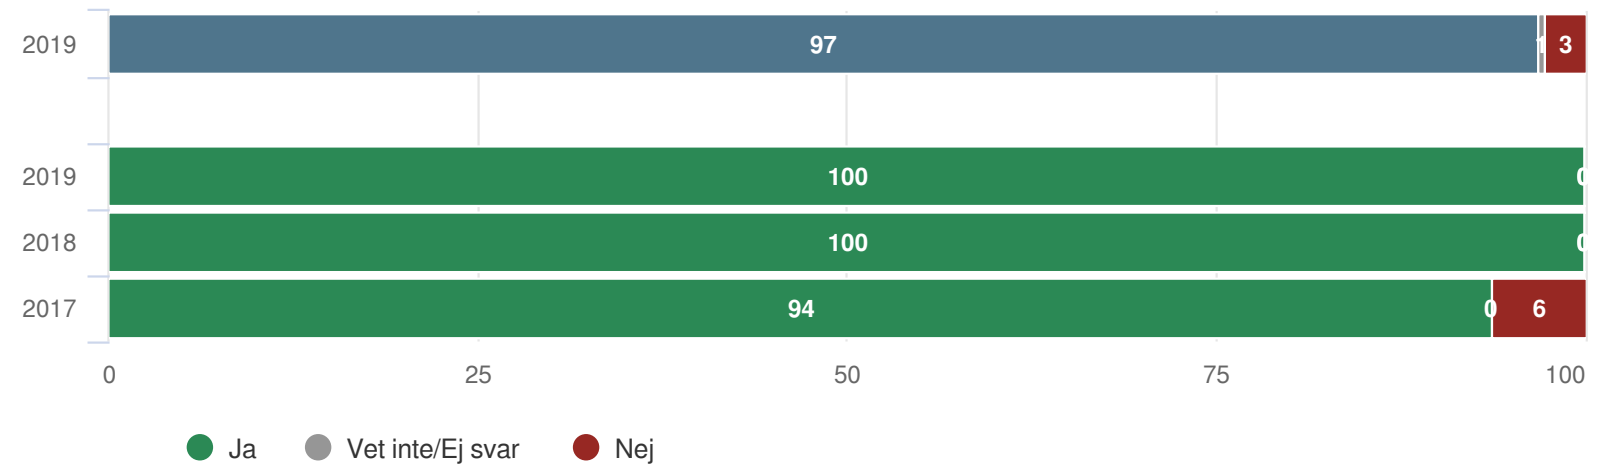

Saltsjöbadens Samskola

Föräldrar Förskoleklass (50 svar, 96%)

Skola och hem

Saltsjöbadens Samskola

Föräldrar Förskoleklass (50 svar, 96%)

Styrning och ledning

Saltsjöbadens Samskola

Föräldrar Förskoleklass (50 svar, 96%)

Har ditt barn fritidshemsplats?

Saltsjöbadens Samskola

Föräldrar Förskoleklass (50 svar, 96%)

Fritidshem

¹Ställs endast till de med fritidshem

Saltsjöbadens Samskola

Föräldrar Förskoleklass (50 svar, 96%)

Fritidshem