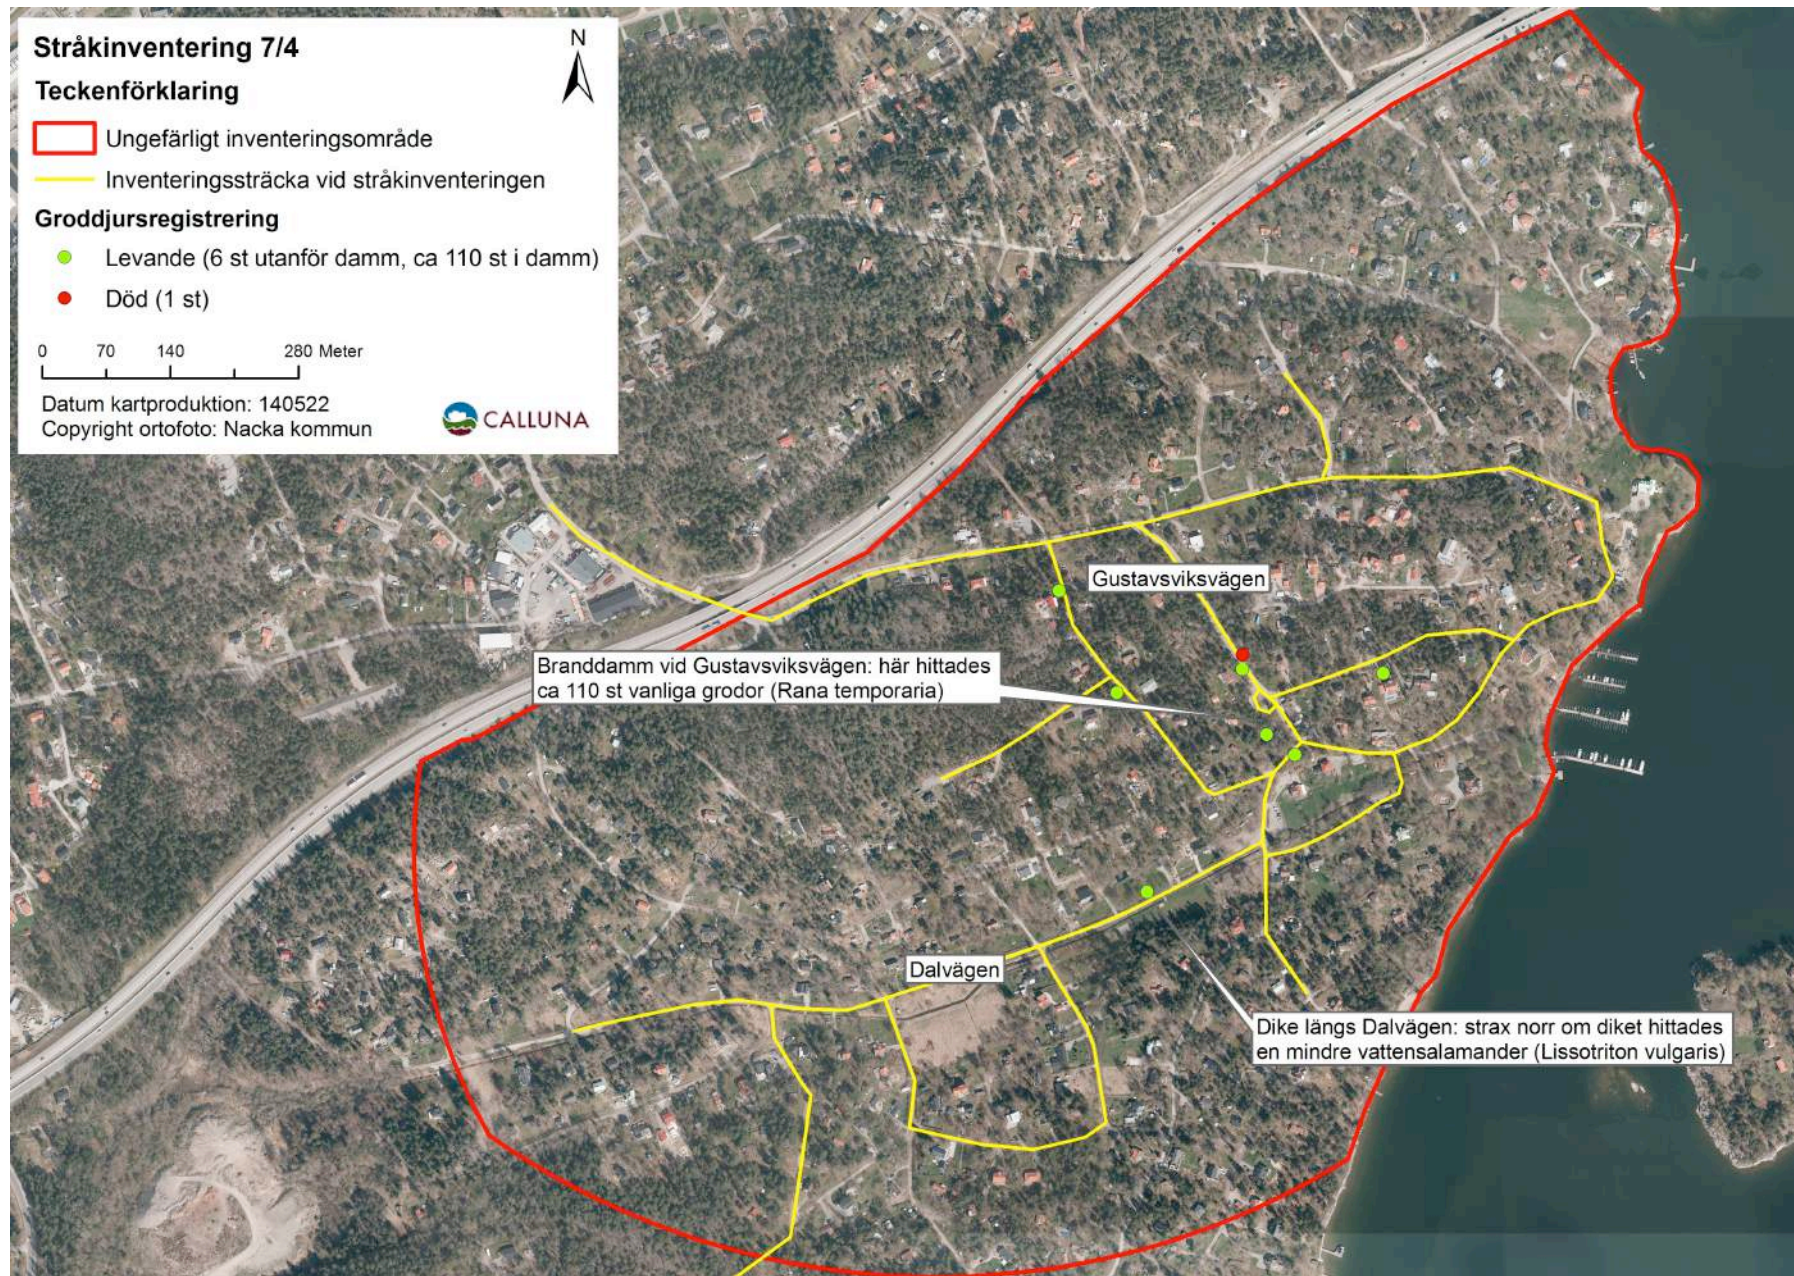

Bilaga 1. Kartor för groddjursutredning i Dalvägen-Gustavsviksvägen, SÖ Boo. 2014-05-26.

Karta 1. Kartan visar resultatet från den översiktliga karteringen av livsmiljöer för groddjur vid Dalvägen och Gustavsviksvägen. I området finns rikligt med potentiella sommar- och vinterhabitat.

Bilaga 1. Kartor för groddjursutredning i Dalvägen-Gustavsviksvägen, SÖ Boo. 2014-05-26.

Karta 2. Kartan visar de groddjursfynd (levande och döda) som gjordes vid stråkinventeringen. I kartan visas även de ungefärliga stråk som inventerades.

Karta 3. Kartan visar de tre områden (A-C) där flaskfällor fanns utplacerade och där det hävdades vid flaskinventeringen efter salamander.