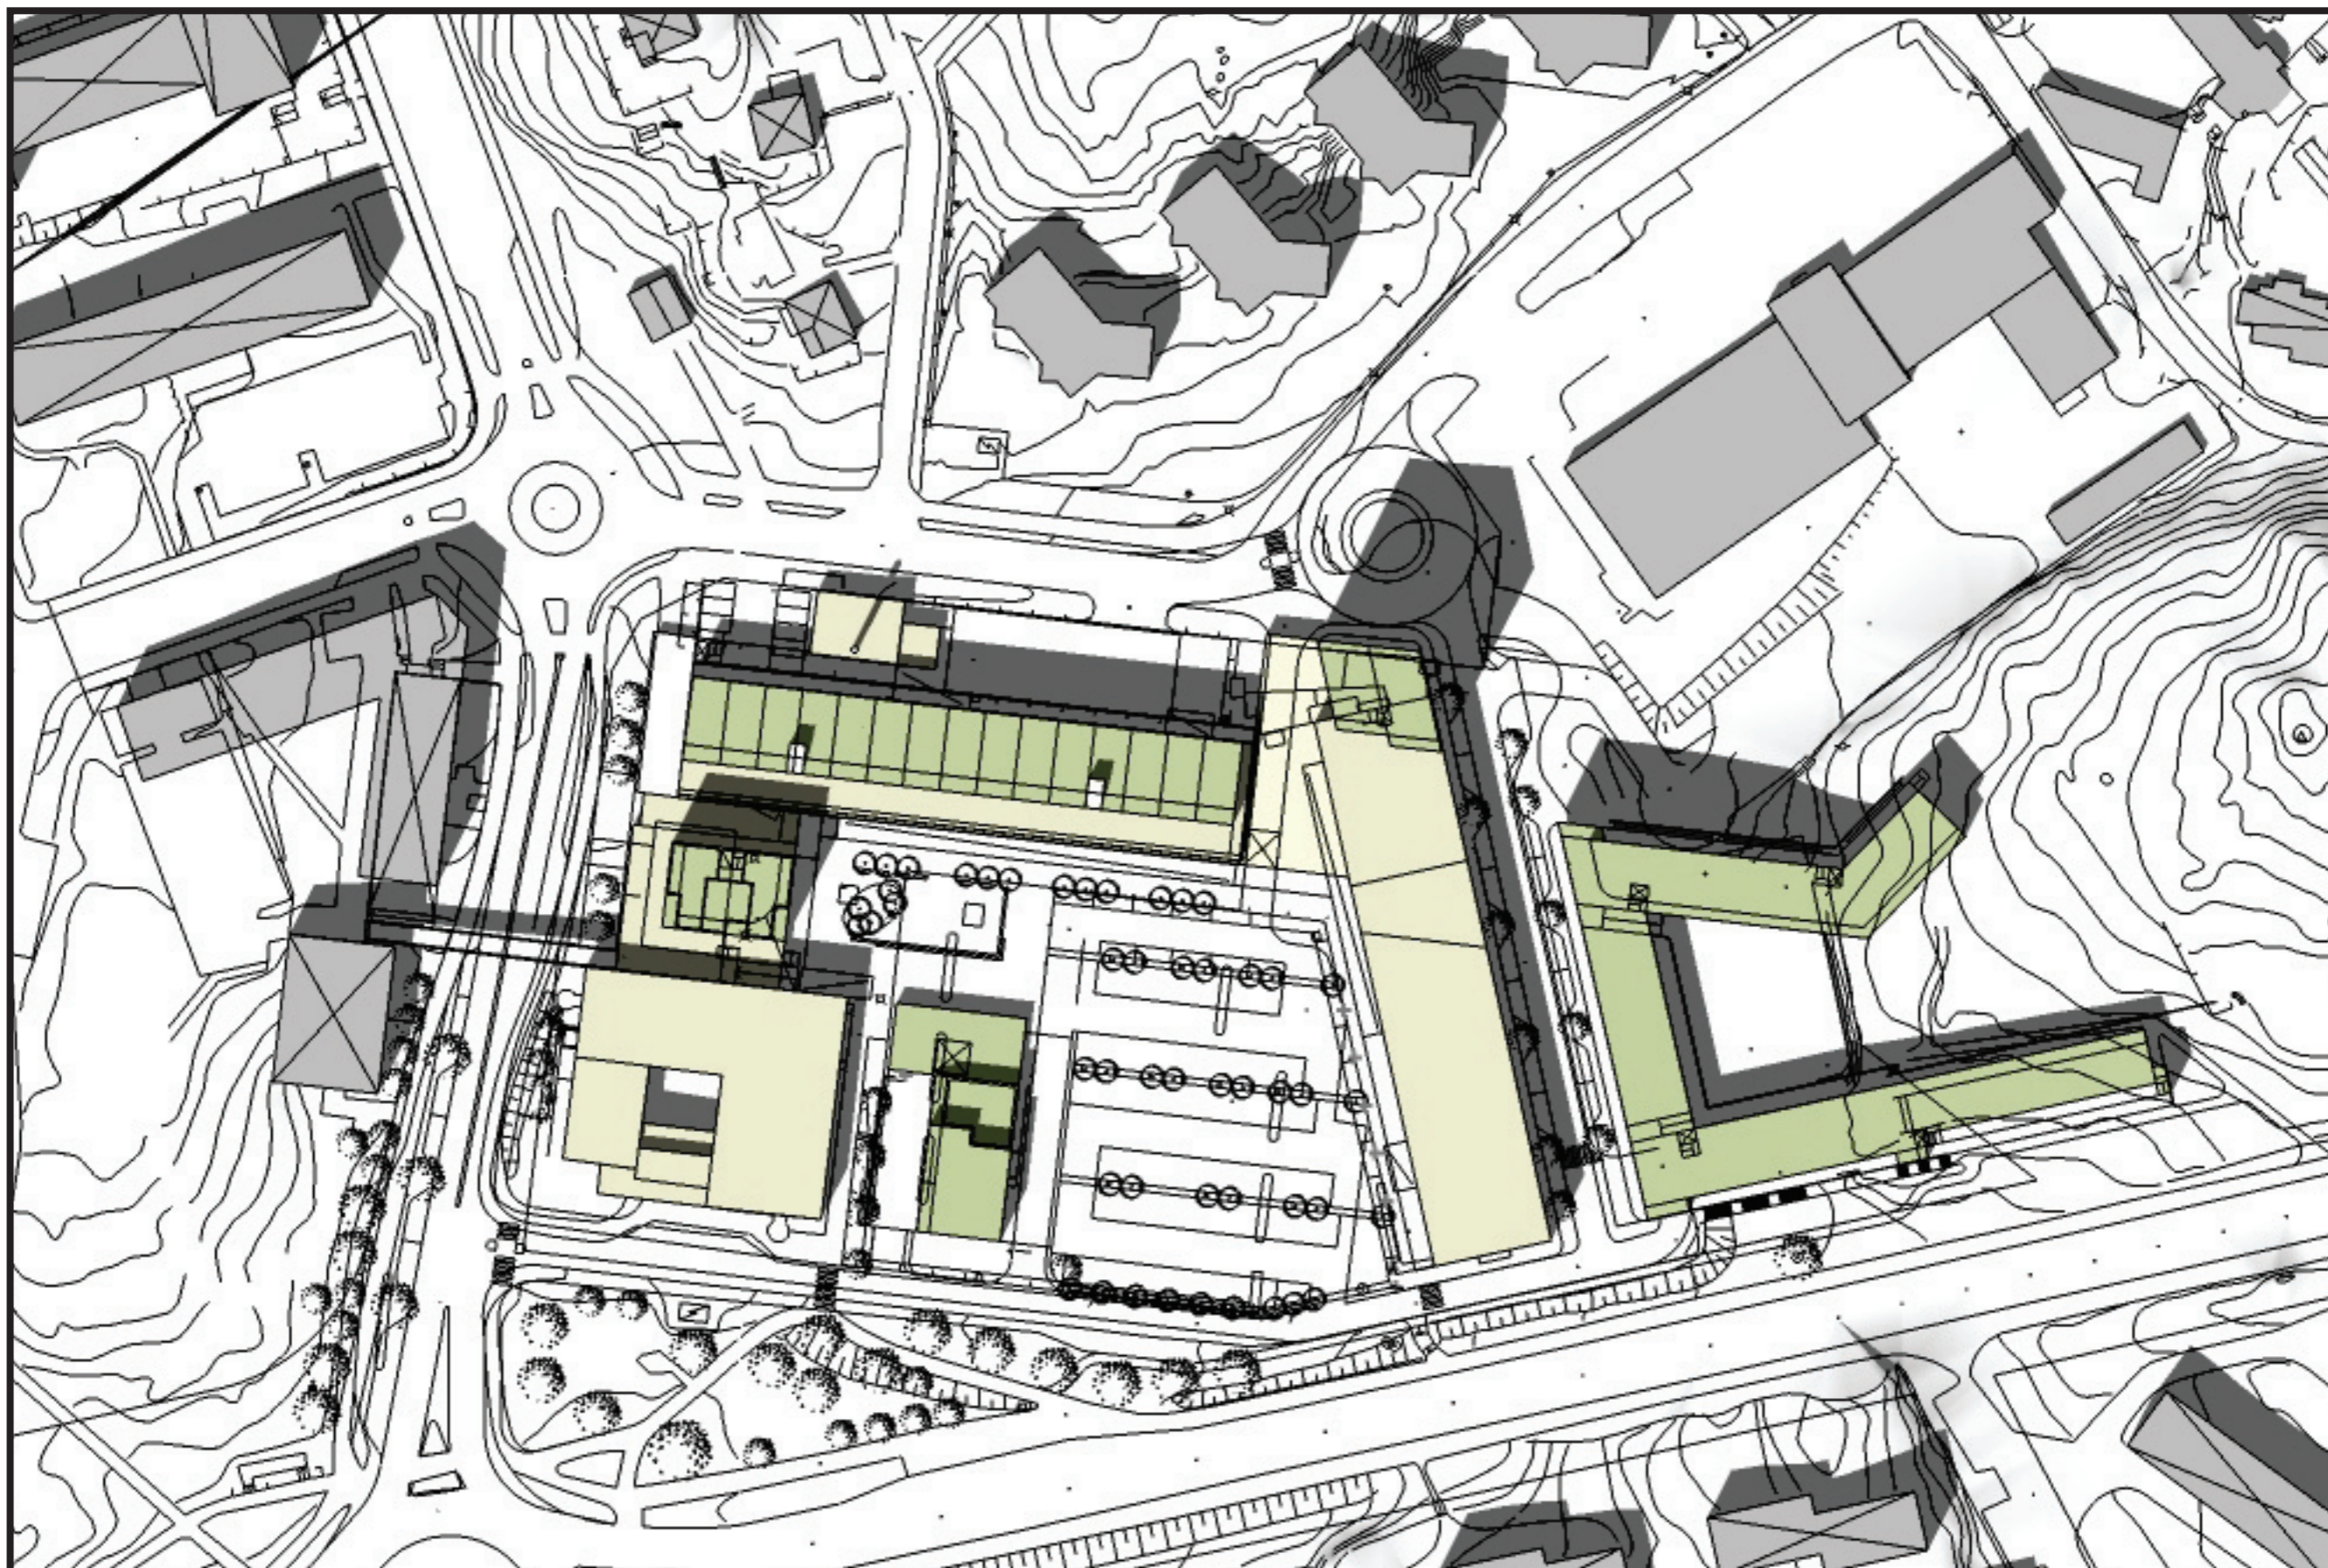

Solstudie Ektorp Centrum

Sommarsolståndet kl 13.00
(21 juni)

Solstudie Ektorp Centrum

Sommarsolståndet kl 17.00
(21 juni)

Solstudie Ektorp Centrum

Vintersolståndet 12.00
(22 dec)