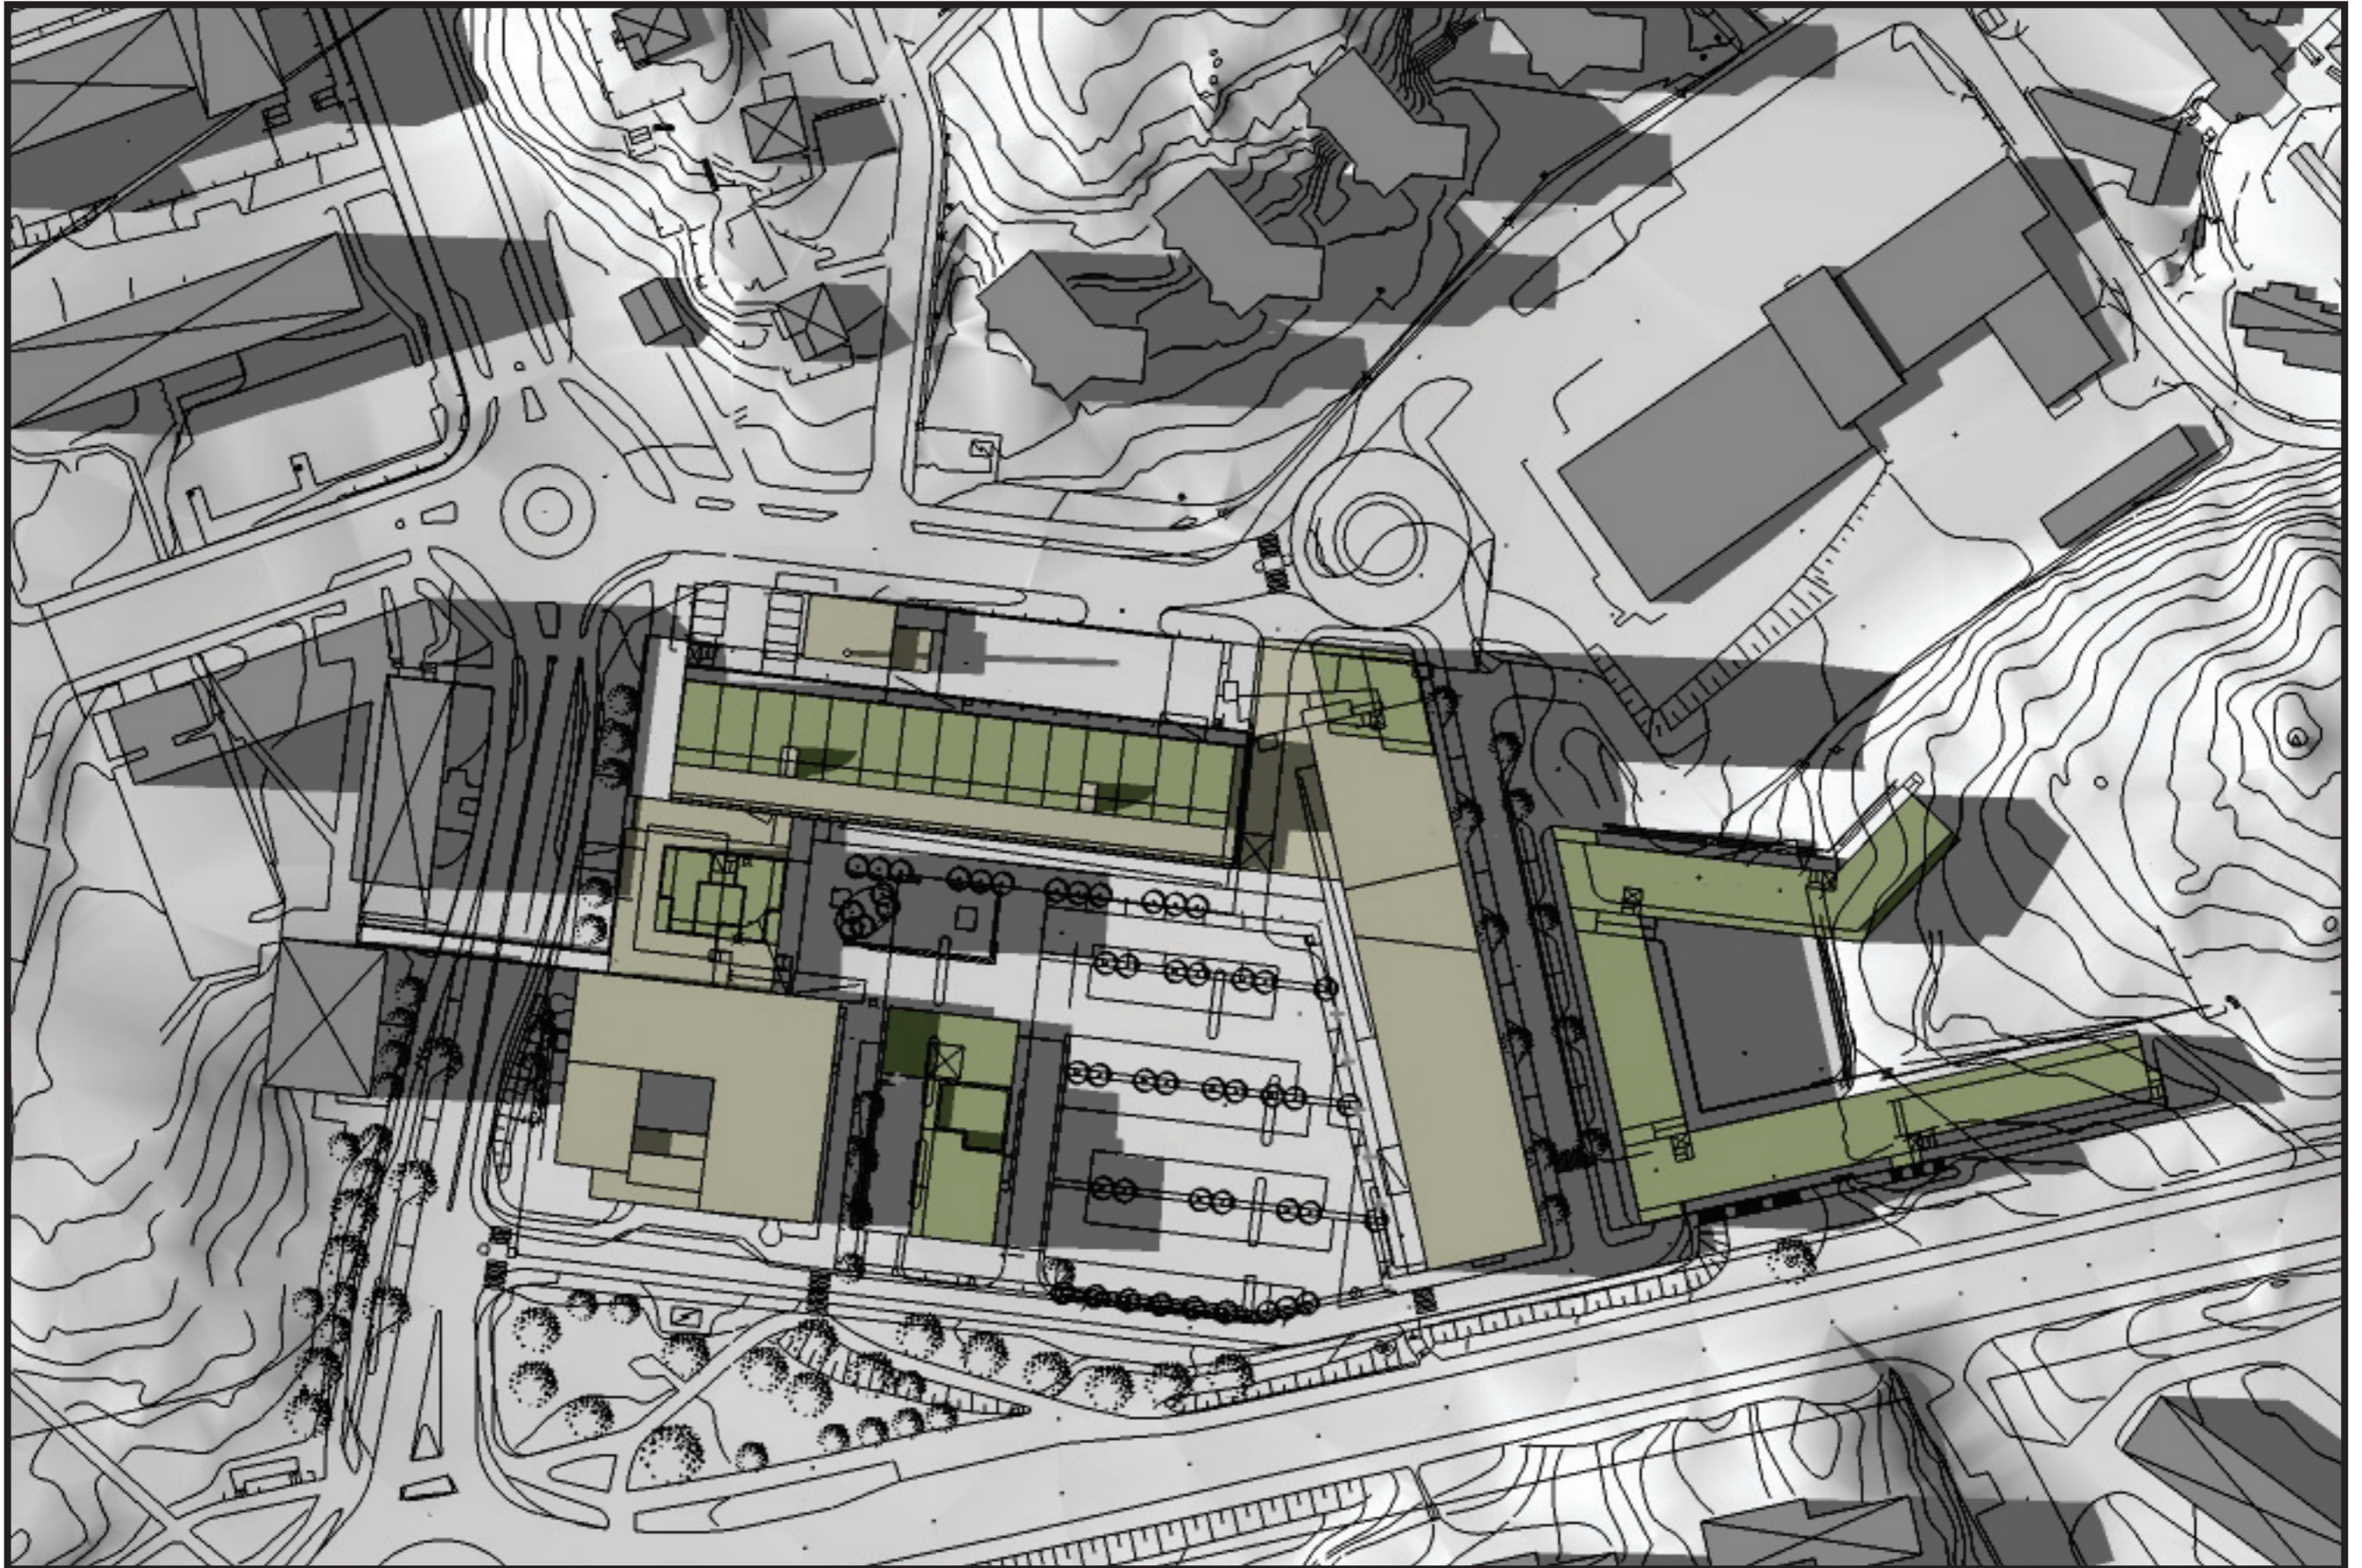

Solstudie Ektorp Centrum

Sommarsolståndet kl 13.00
(21 juni)

Solstudie Ektorp Centrum

Sommarsolståndet kl 17.00
(21 juni)

Solstudie Ektorp Centrum

Vintersolståndet 12.00
(22 dec)