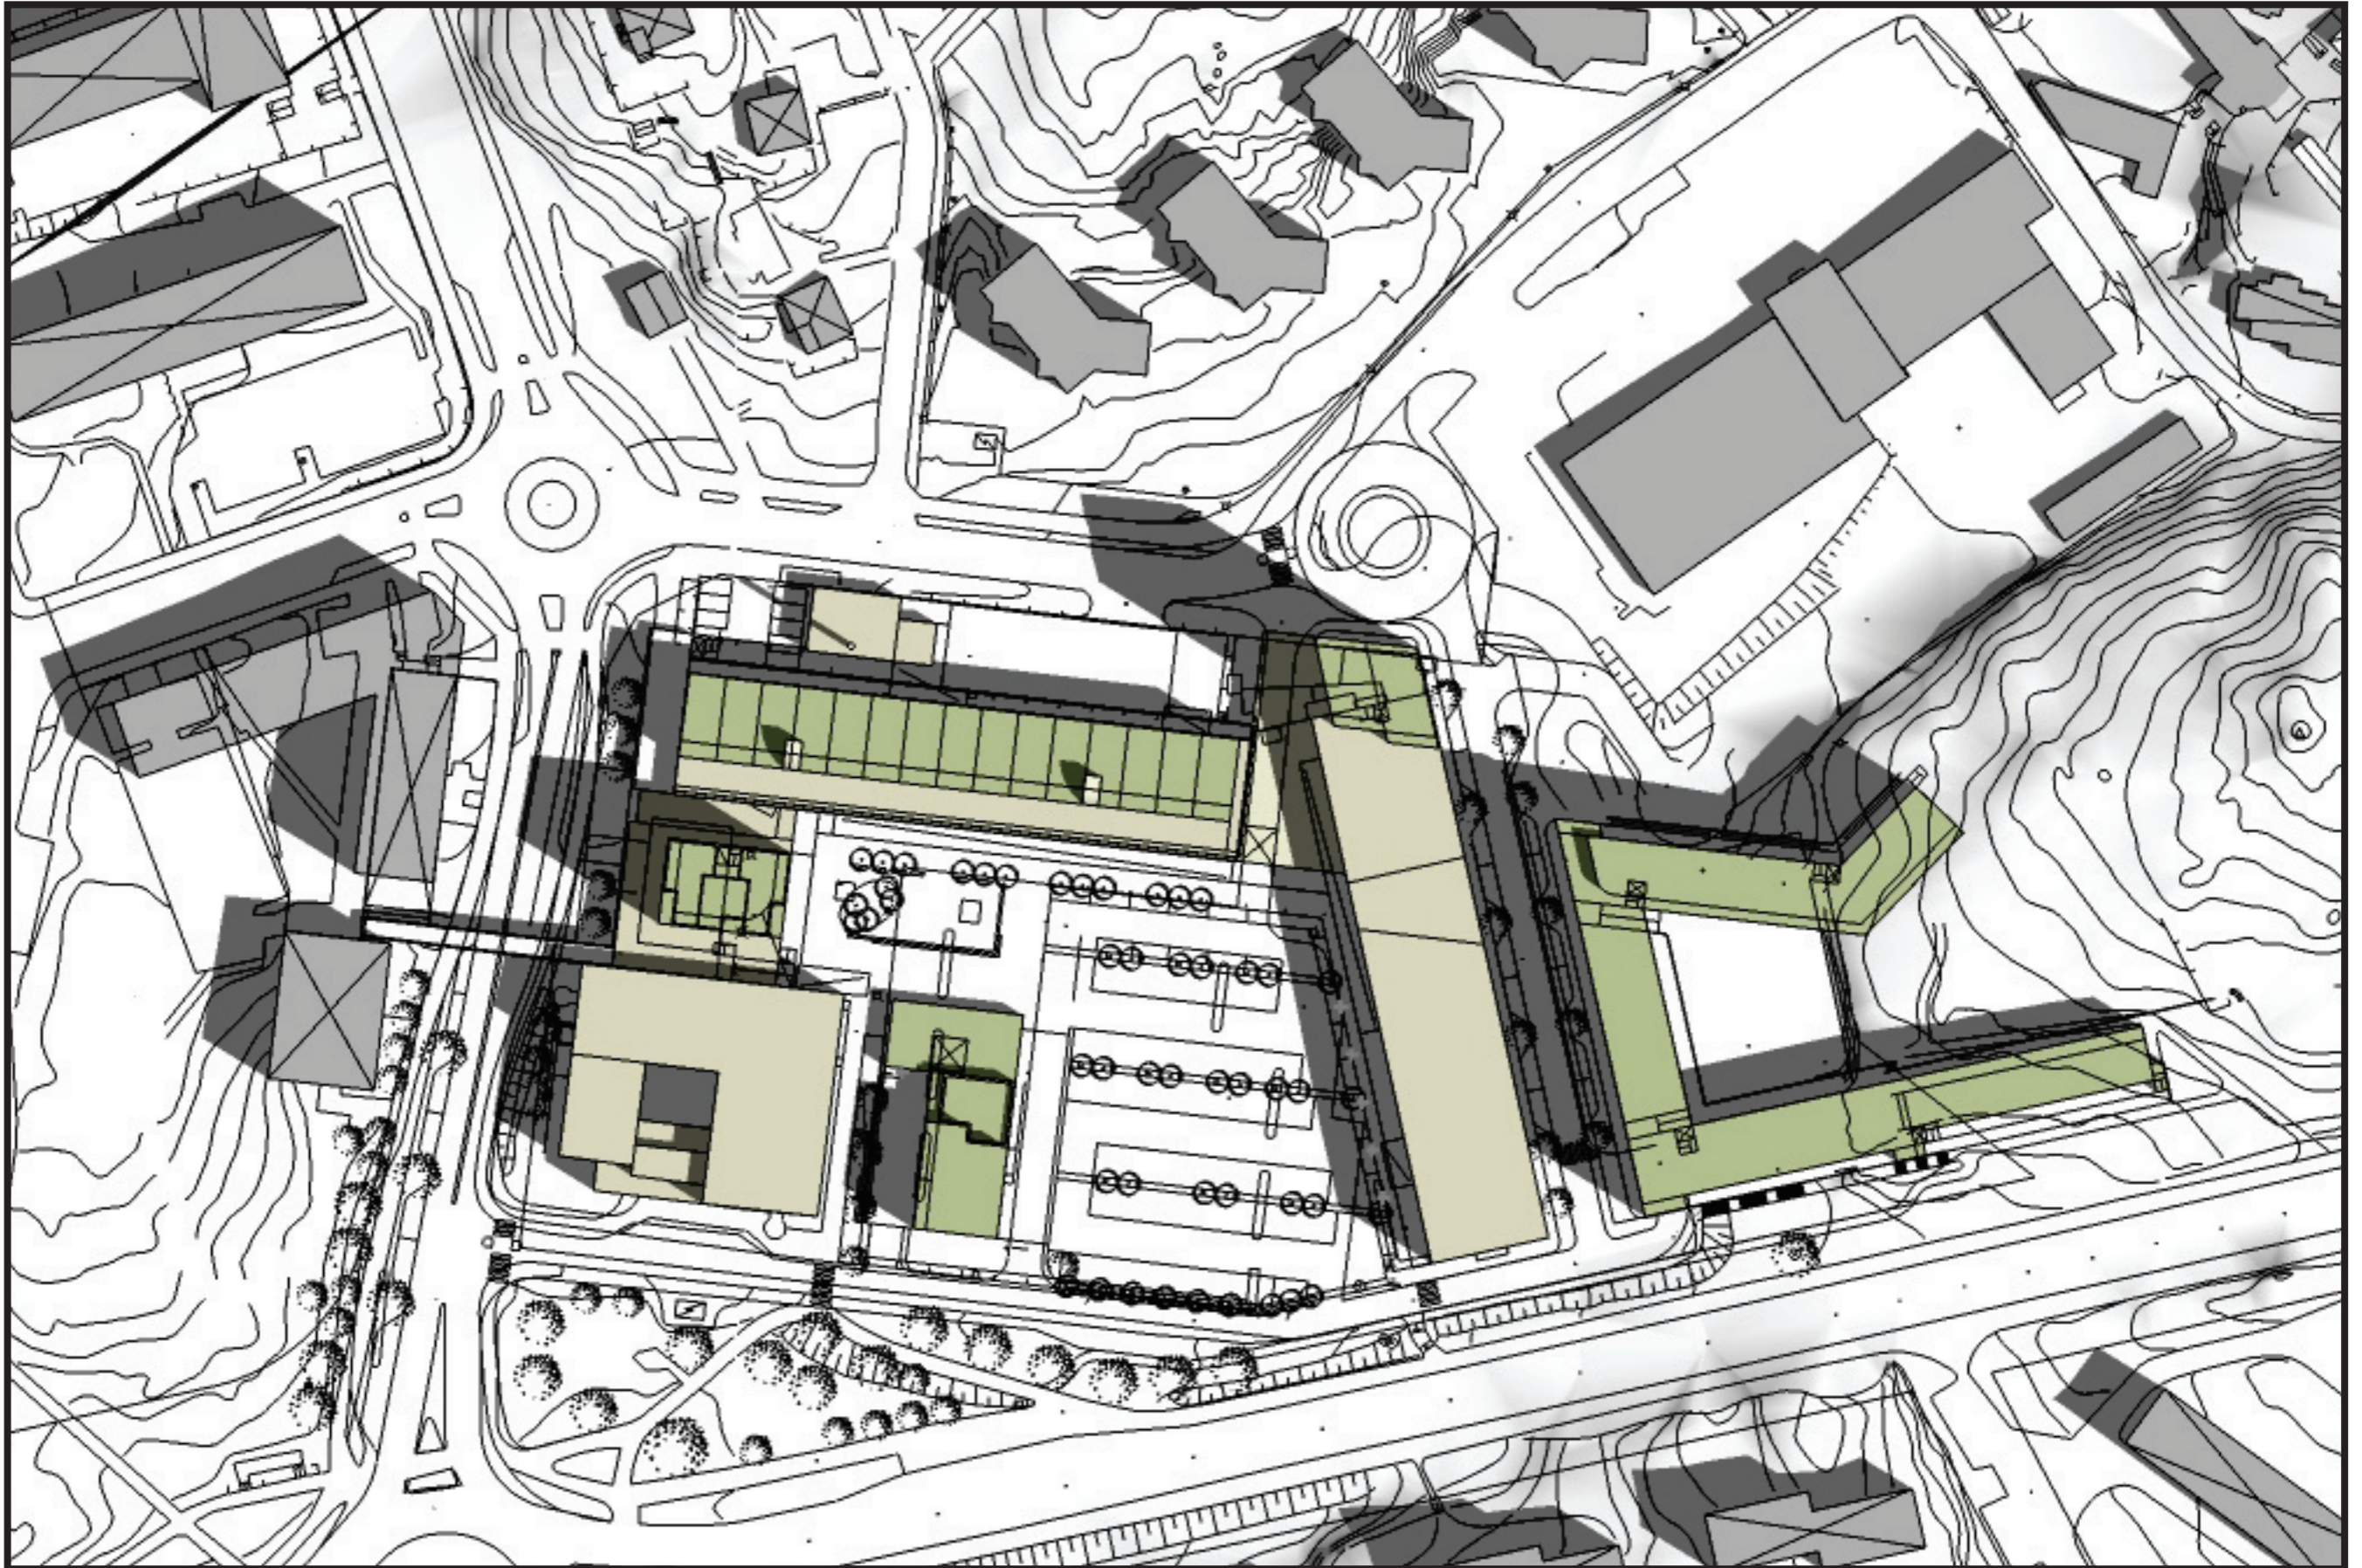

Solstudie Ektorp Centrum

Sommarsolståndet kl 09.00
(21 juni)