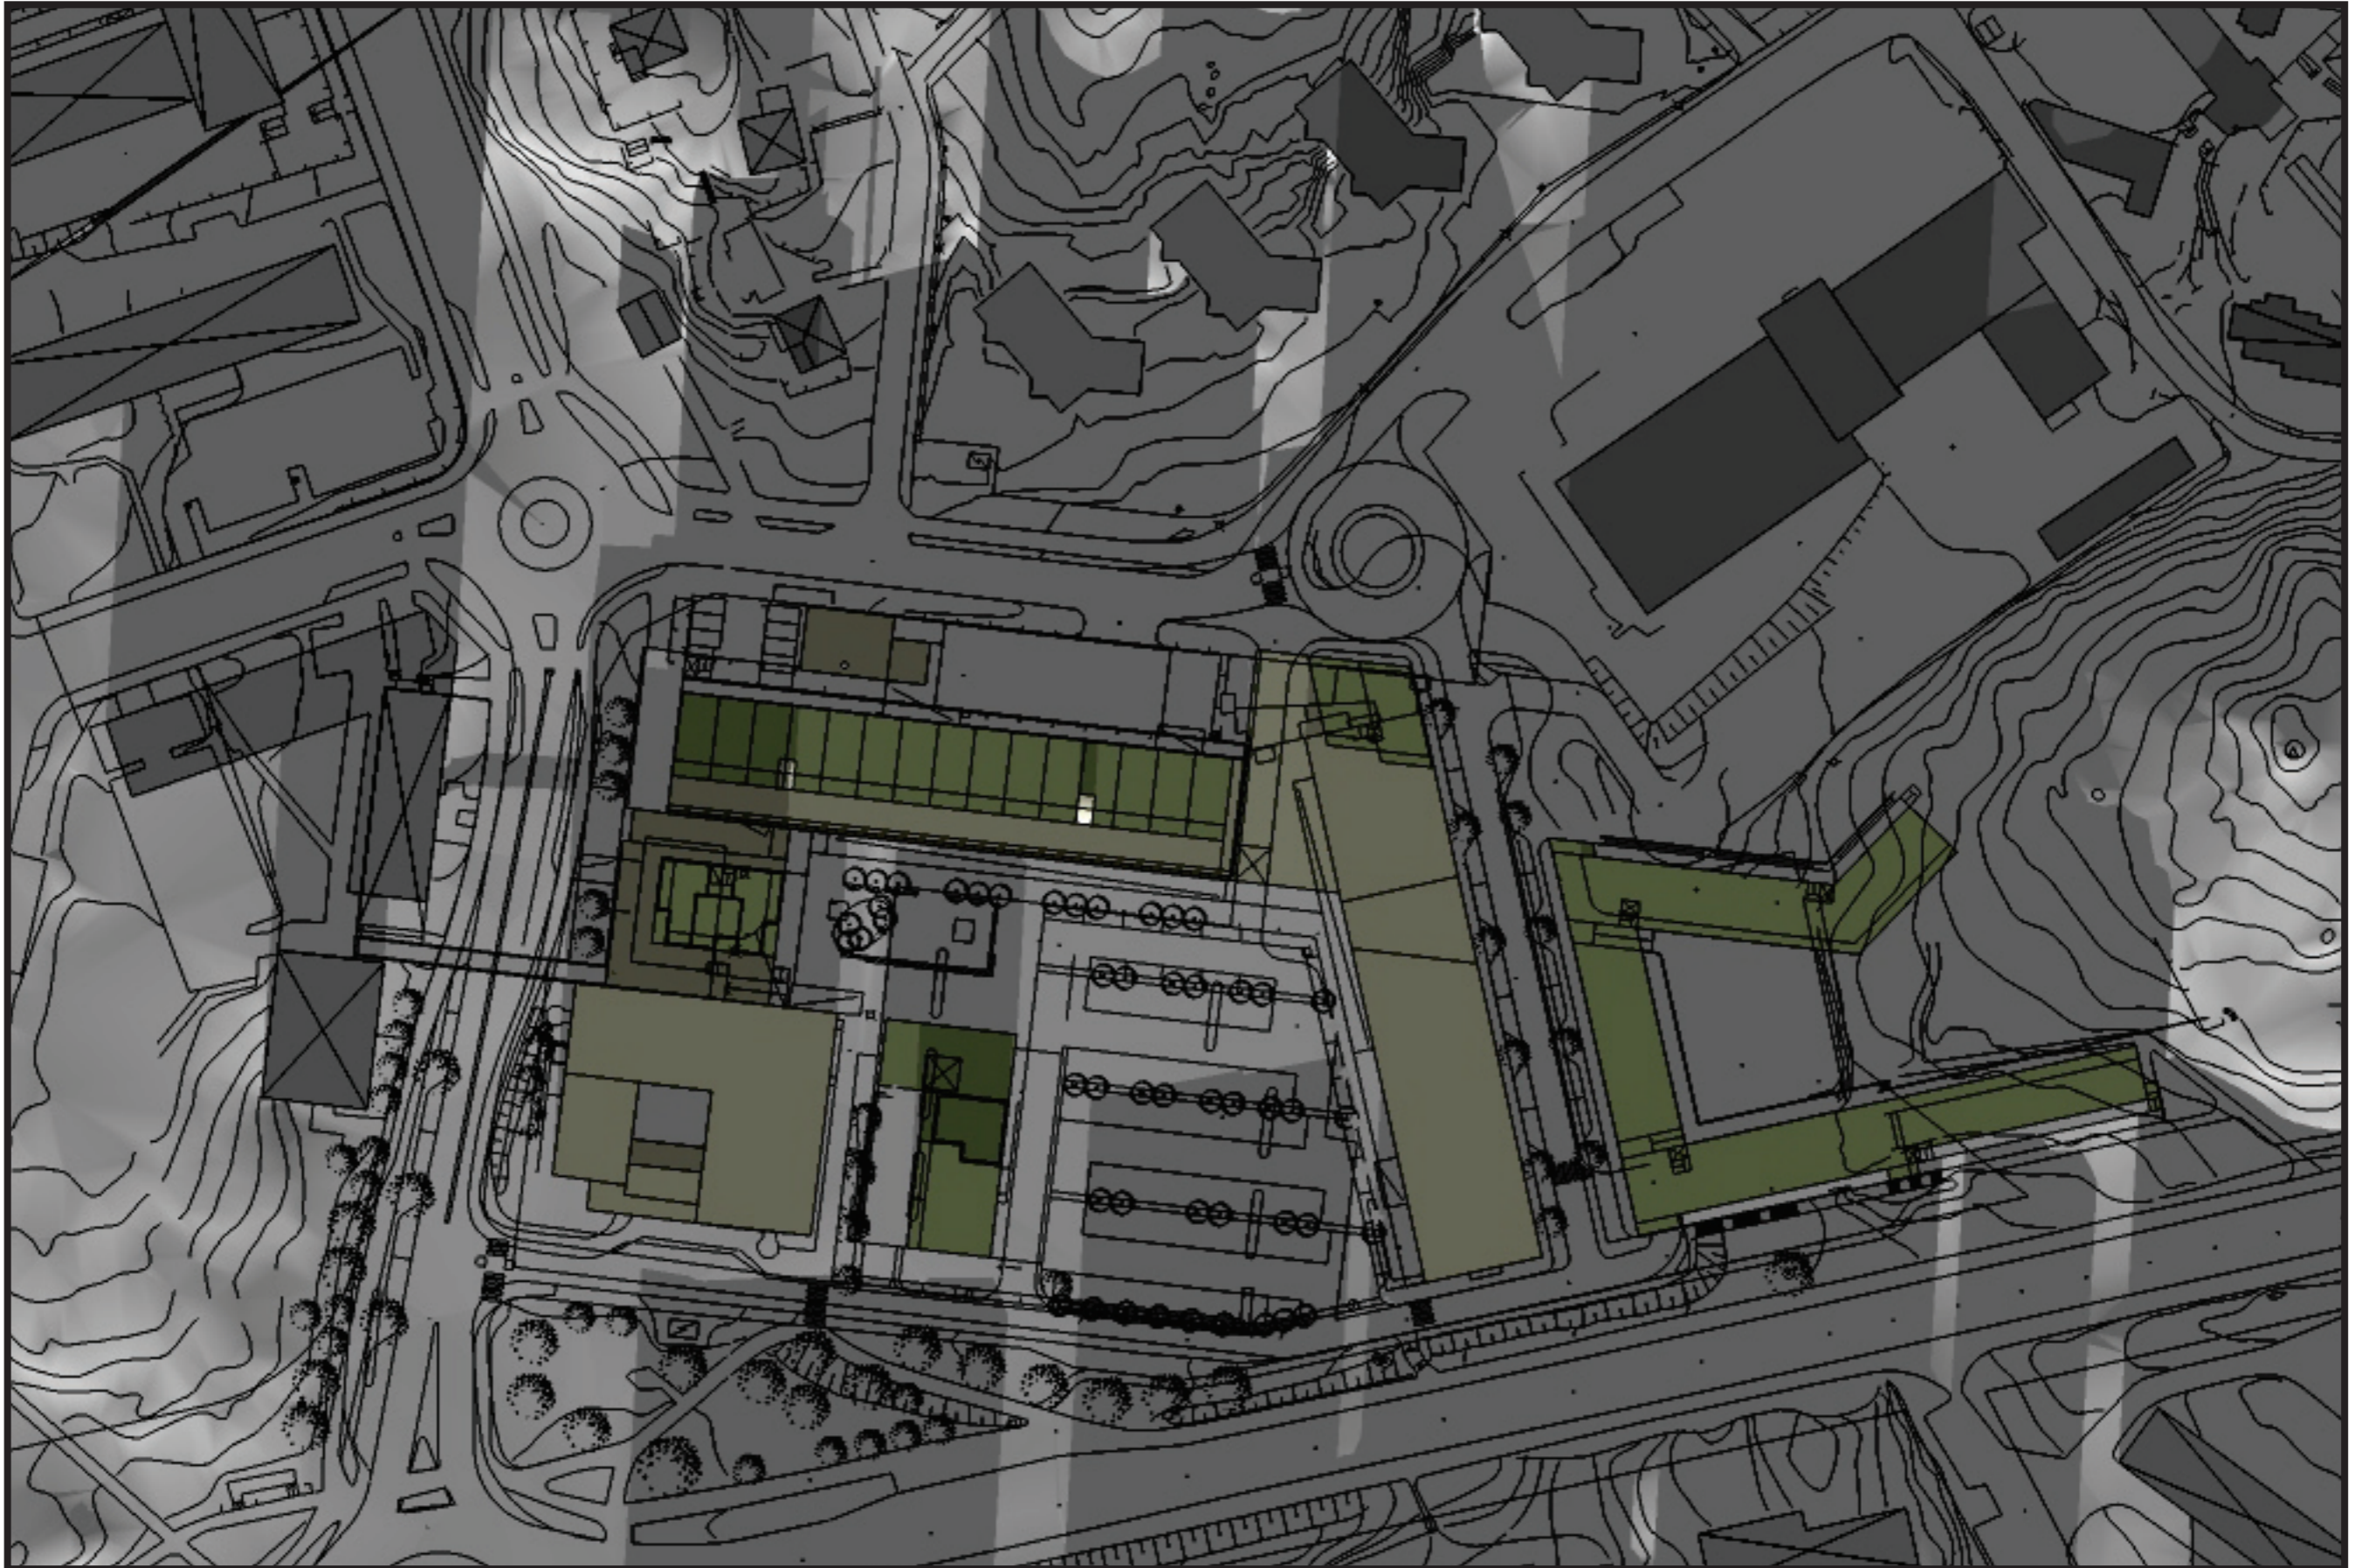

Solstudie Ektorp Centrum

Sommarsolståndet kl 13.00
(21 juni)

Solstudie Ektorp Centrum

Sommarsolståndet kl 17.00
(21 juni)

Solstudie Ektorp Centrum

Vintersolståndet 12.00
(22 dec)