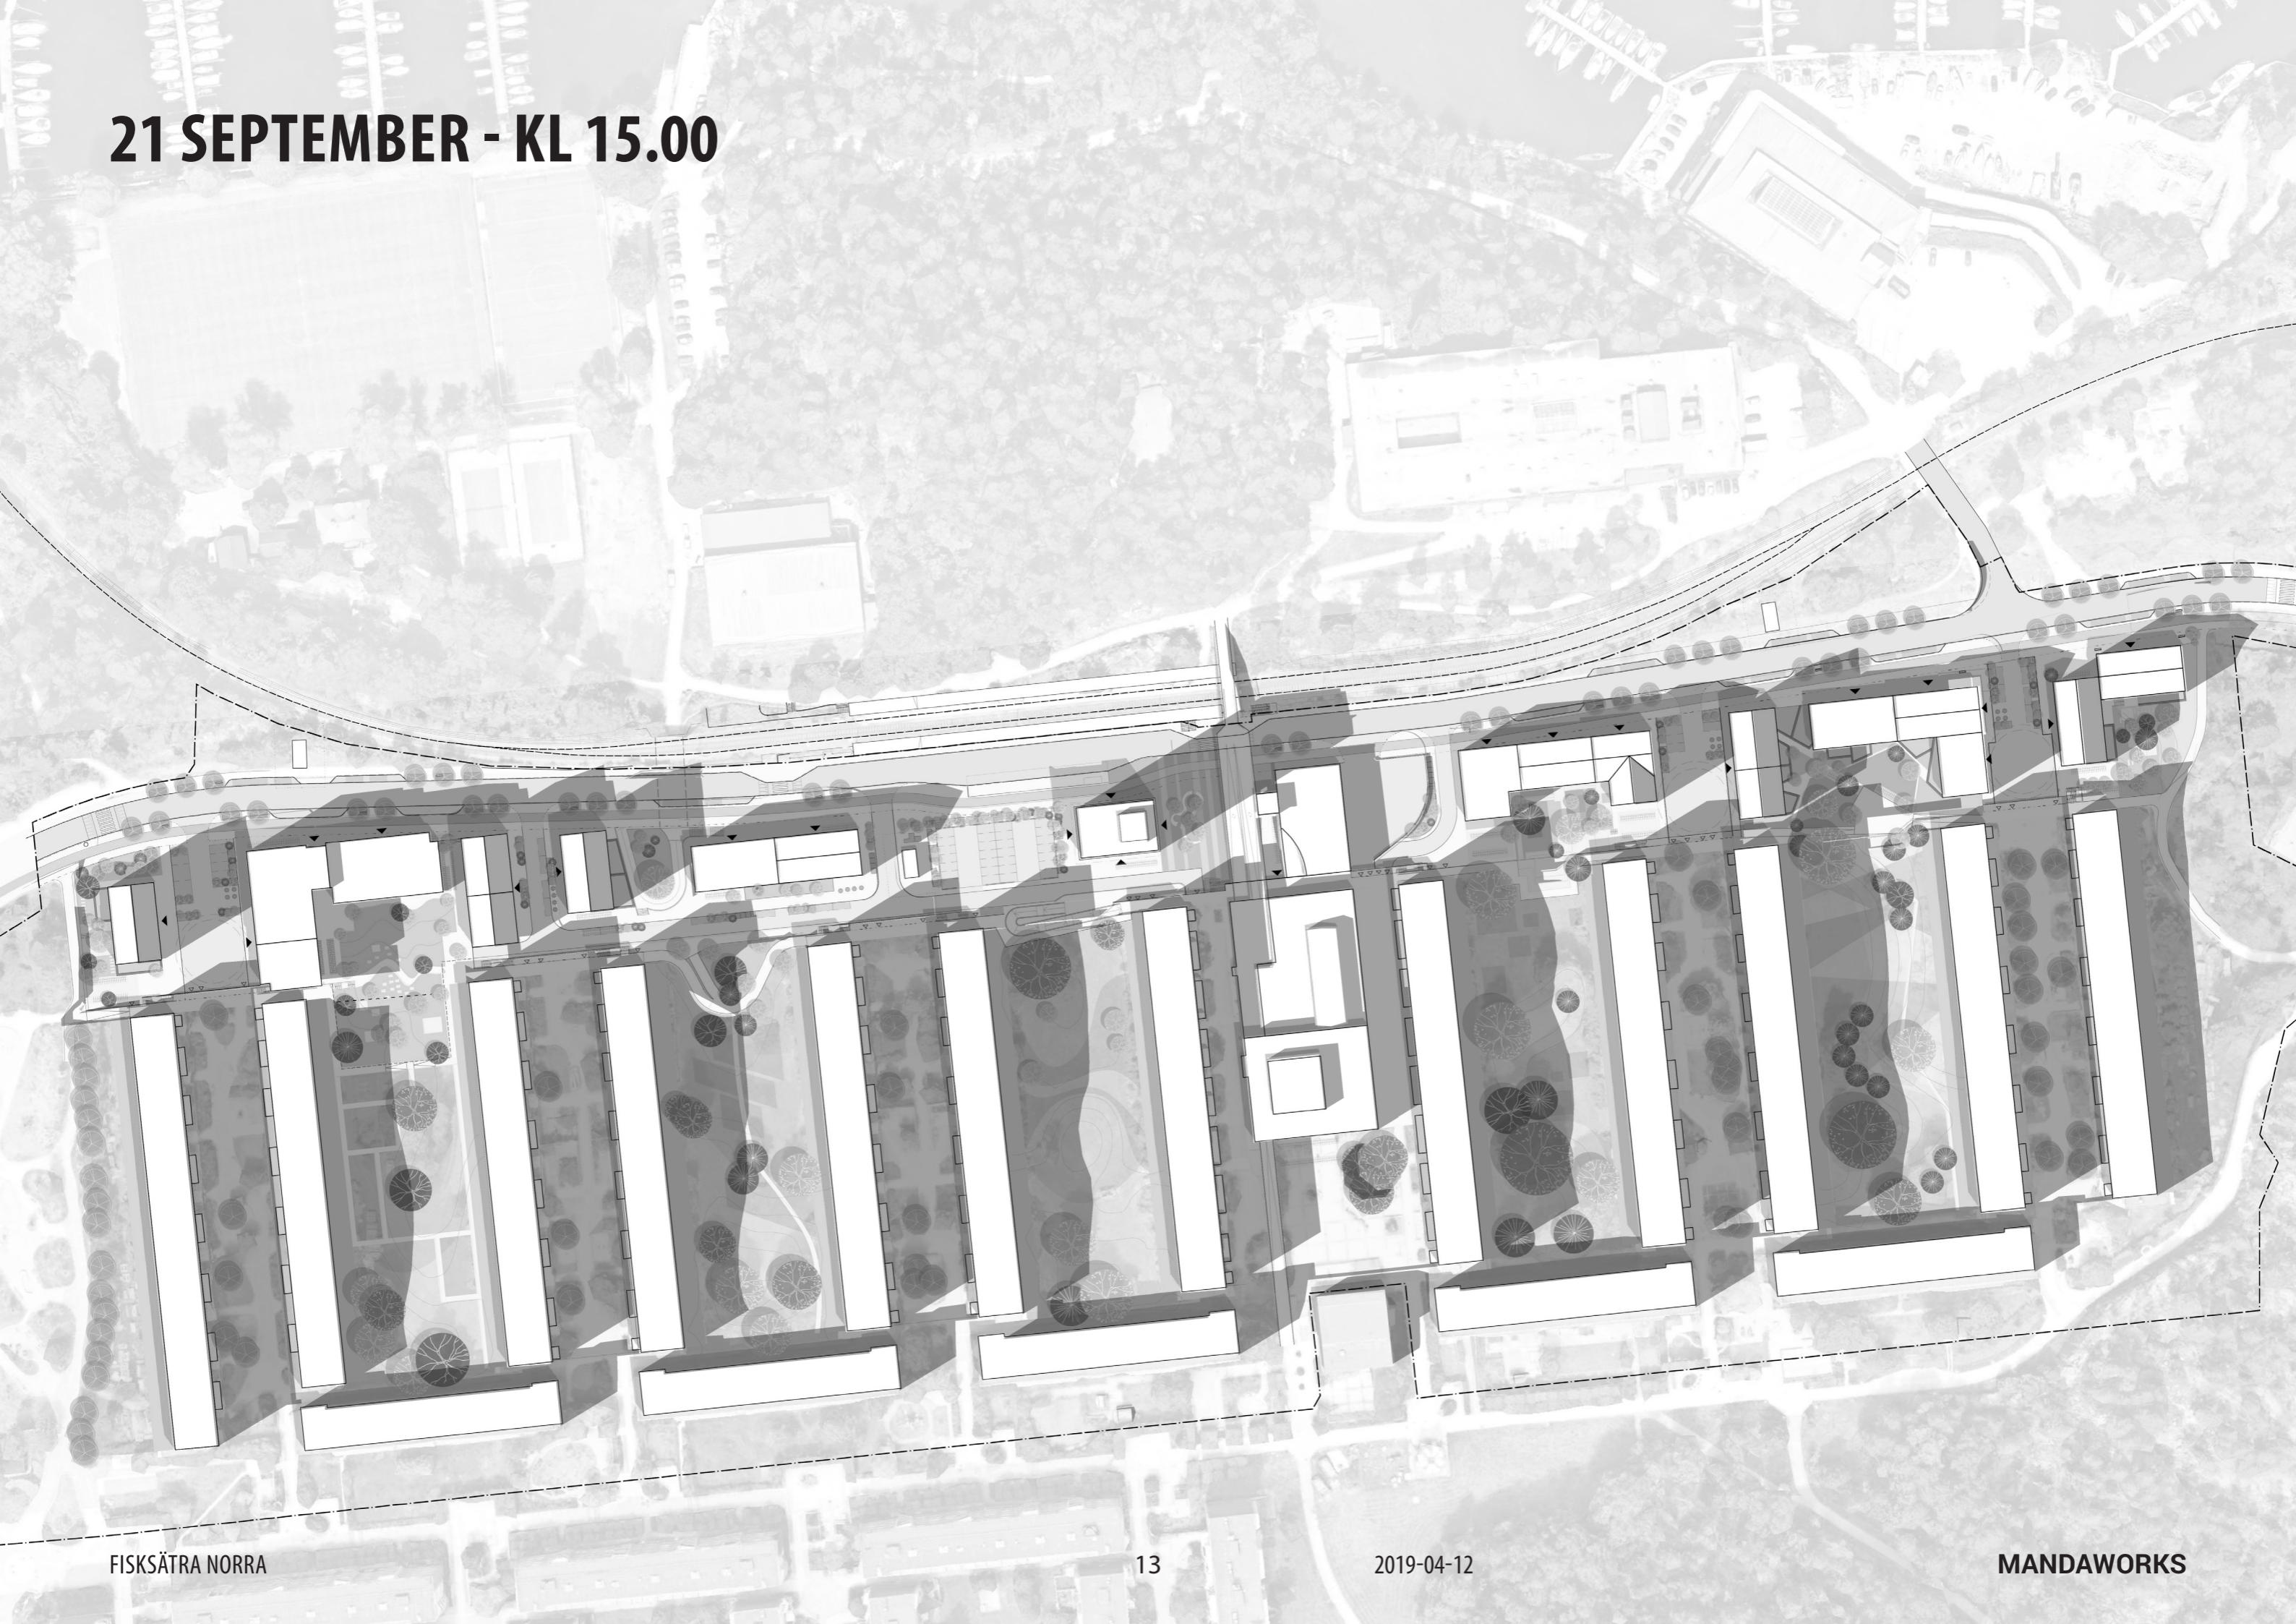

21 SEPTEMBER - KL 15.00