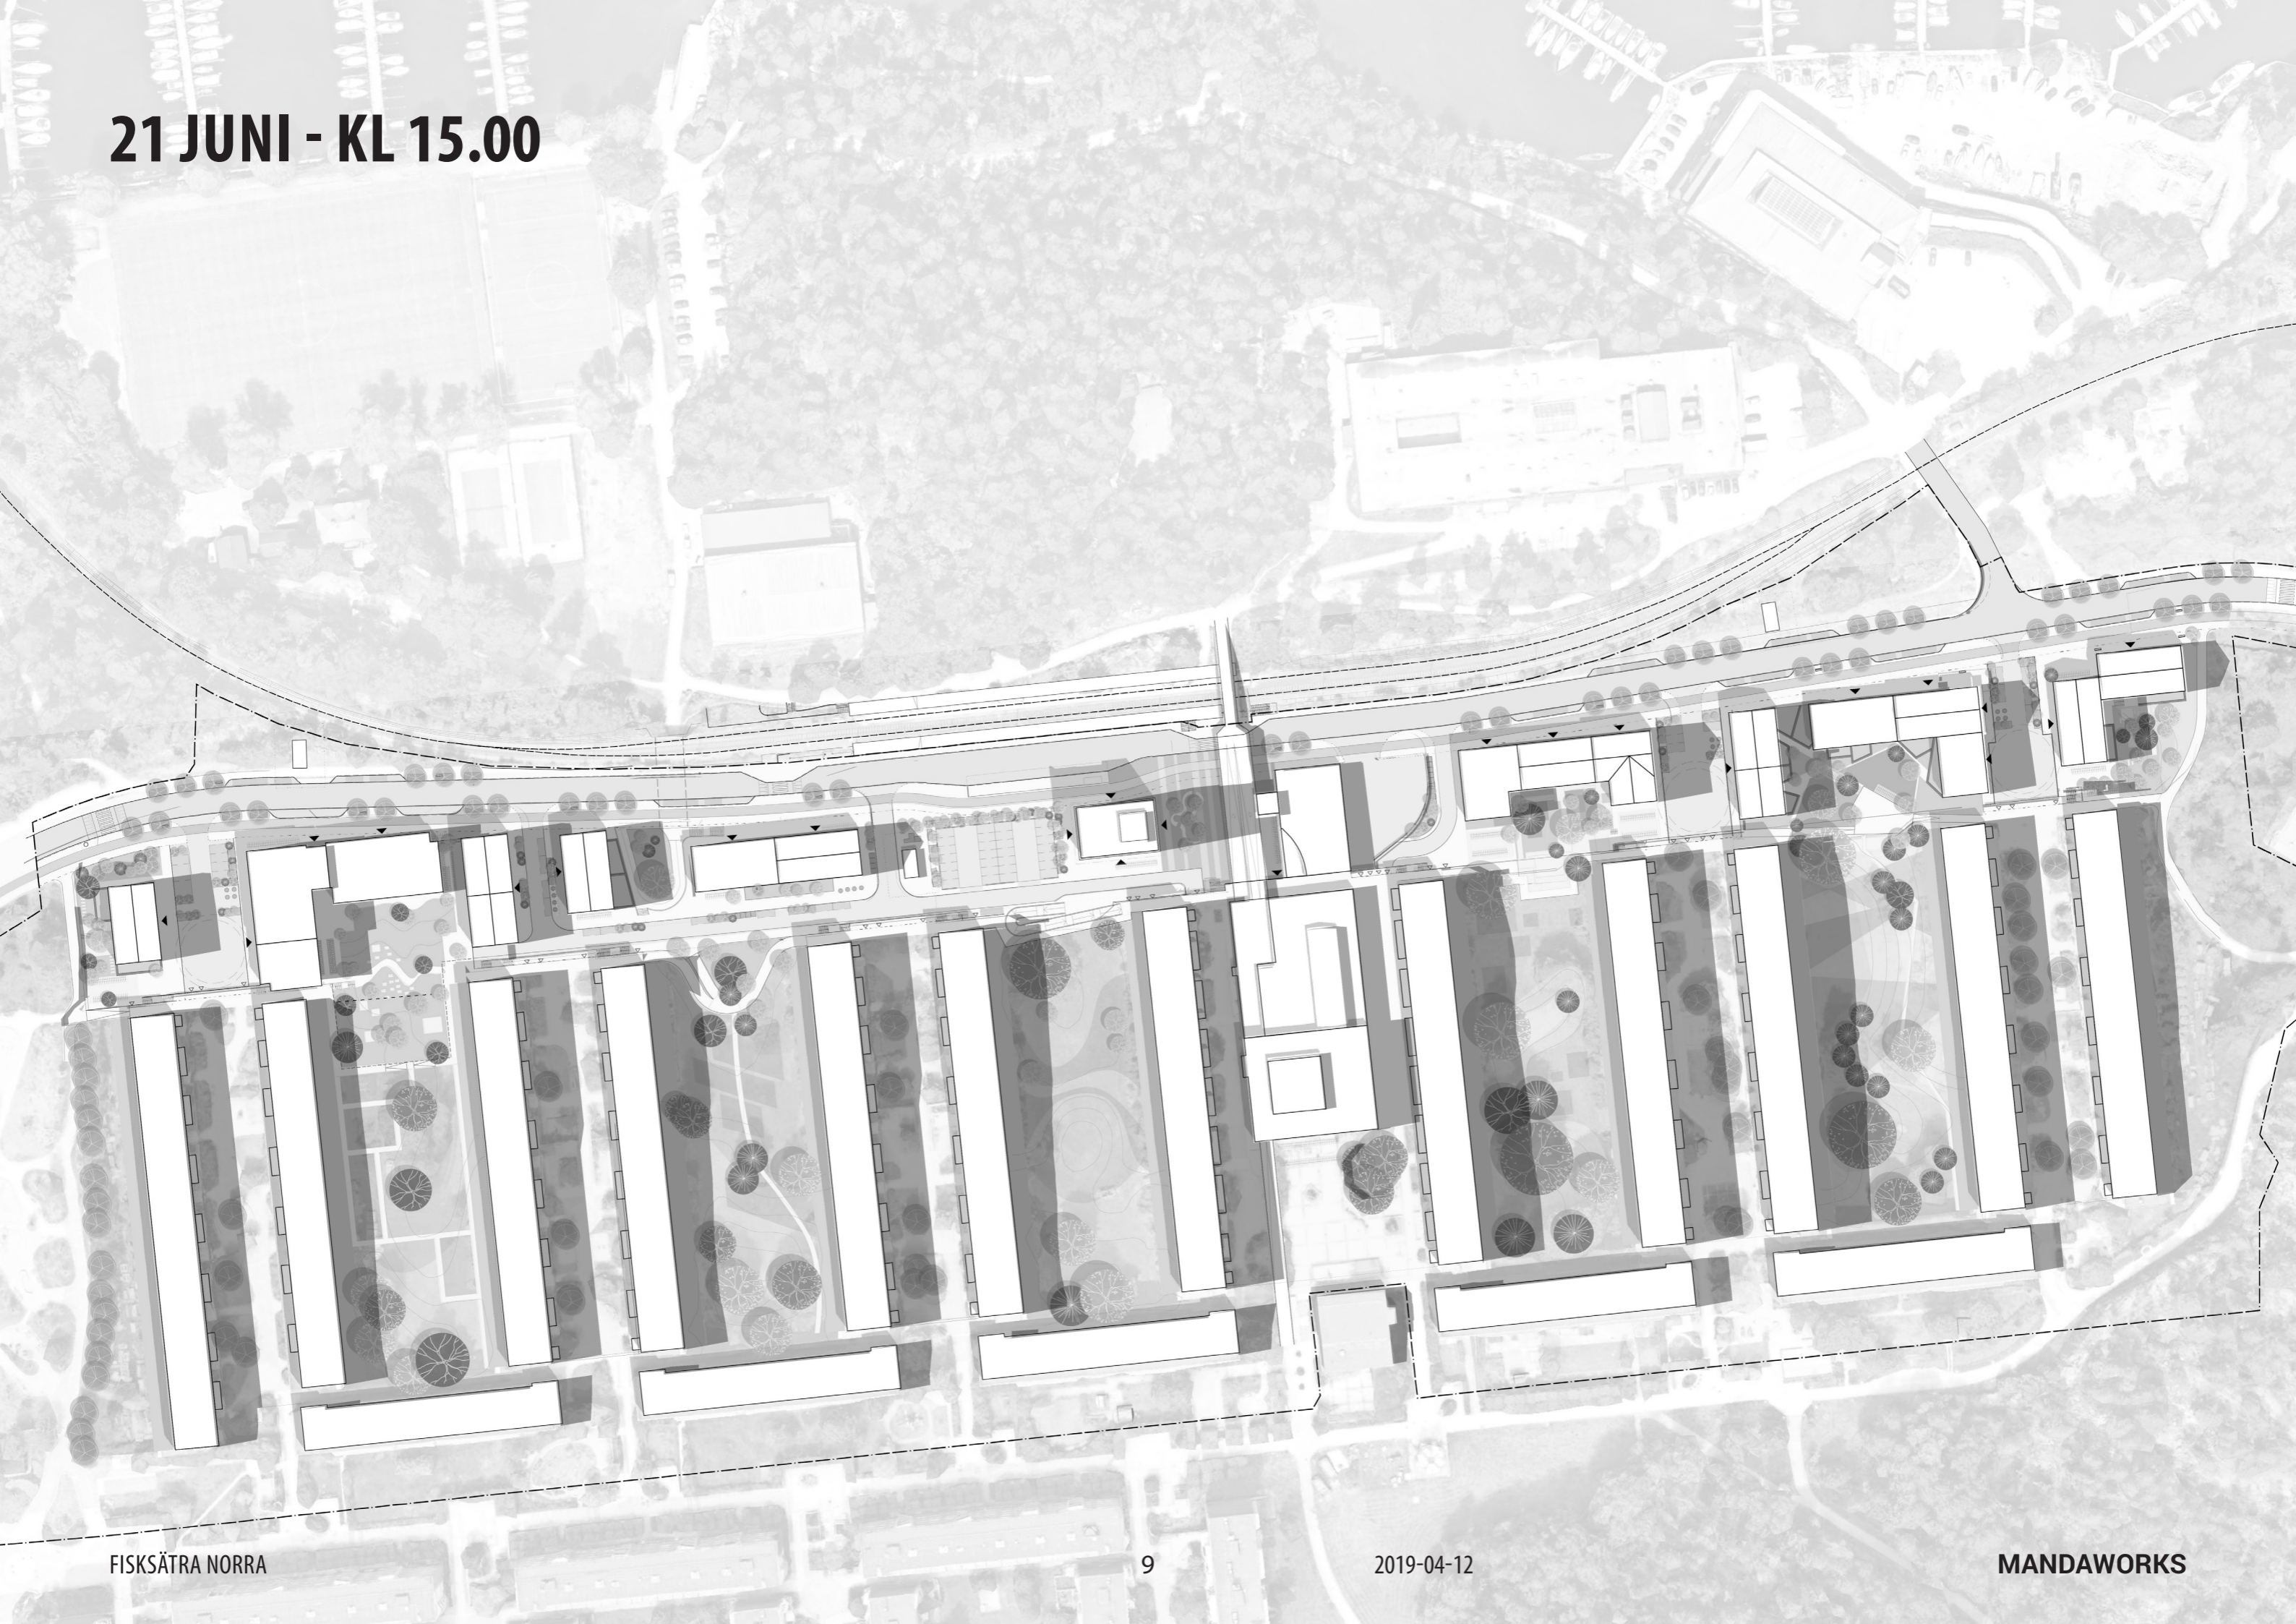

21 JUNI - KL 15.00