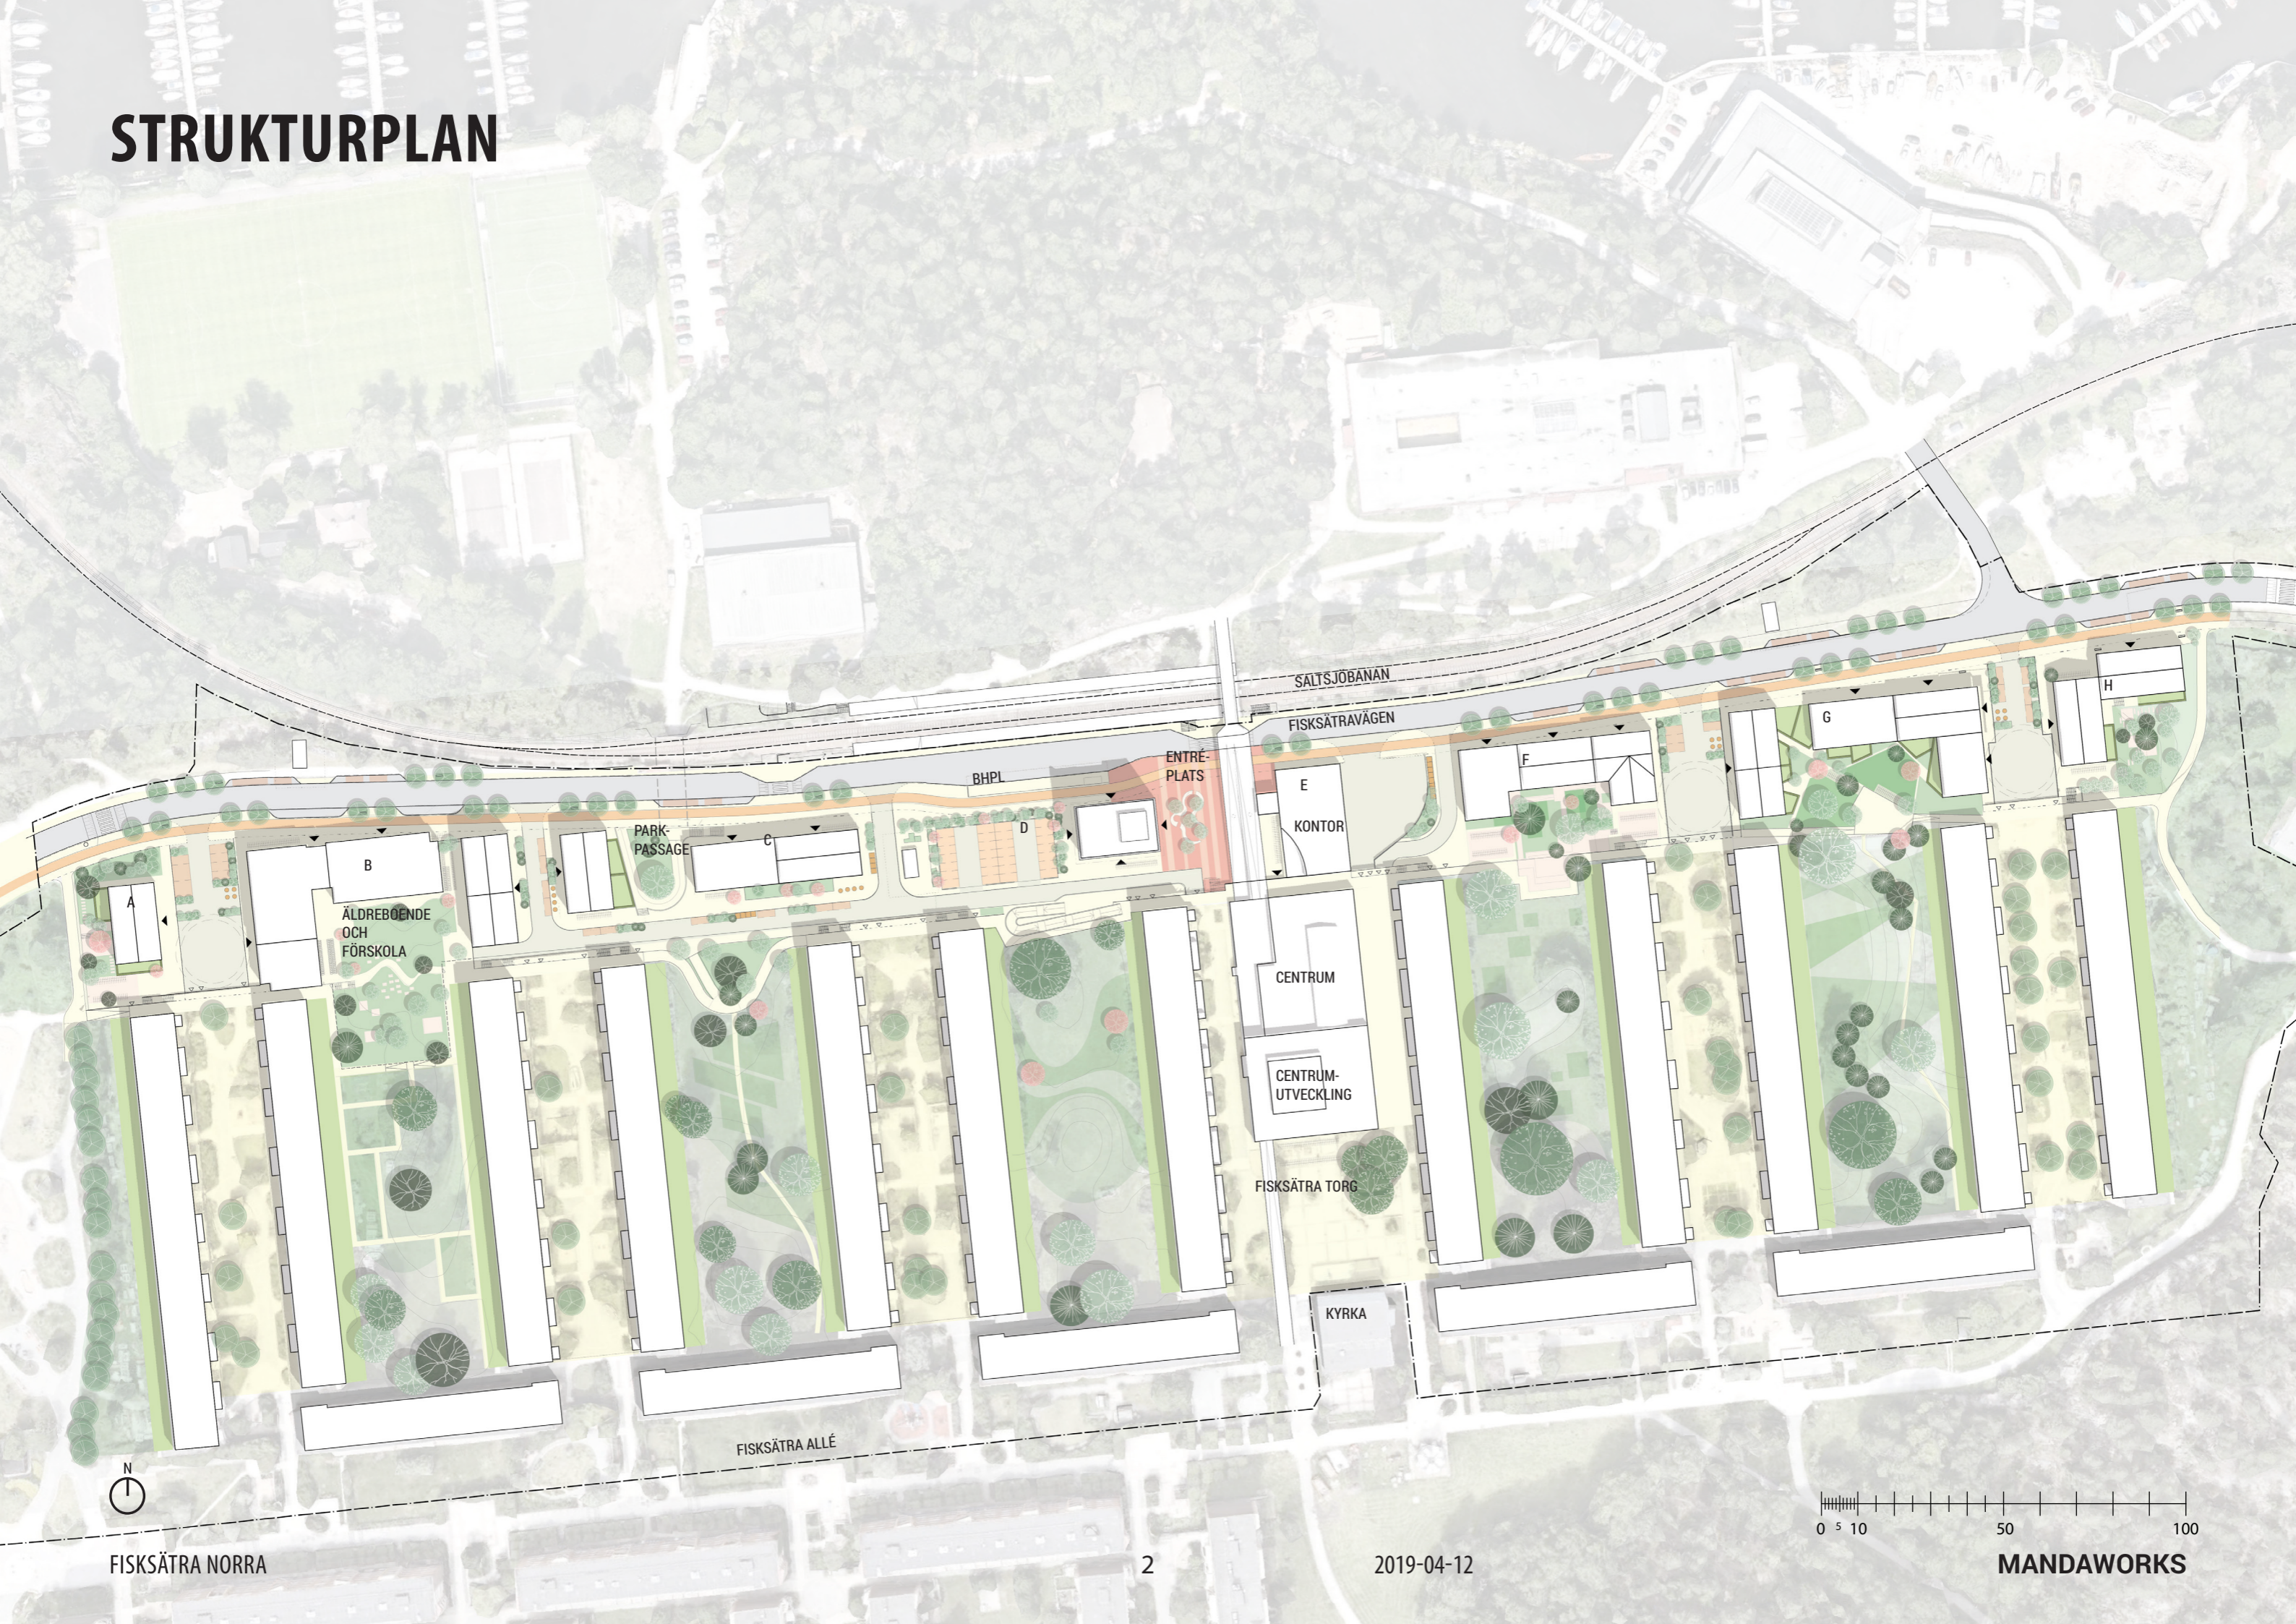

NORRA CENTRUM

FISKSÄTRA ENTRÉ

SOLSTUDIE

2019.04.12

MANDAWORKS

STRUKTURPLAN

FISKSÄTRA NORRA

2

21 SEPTEMBER KL 12.00

21 SEPTEMBER KL 15.00

21 SEPTEMBER KL 17.00