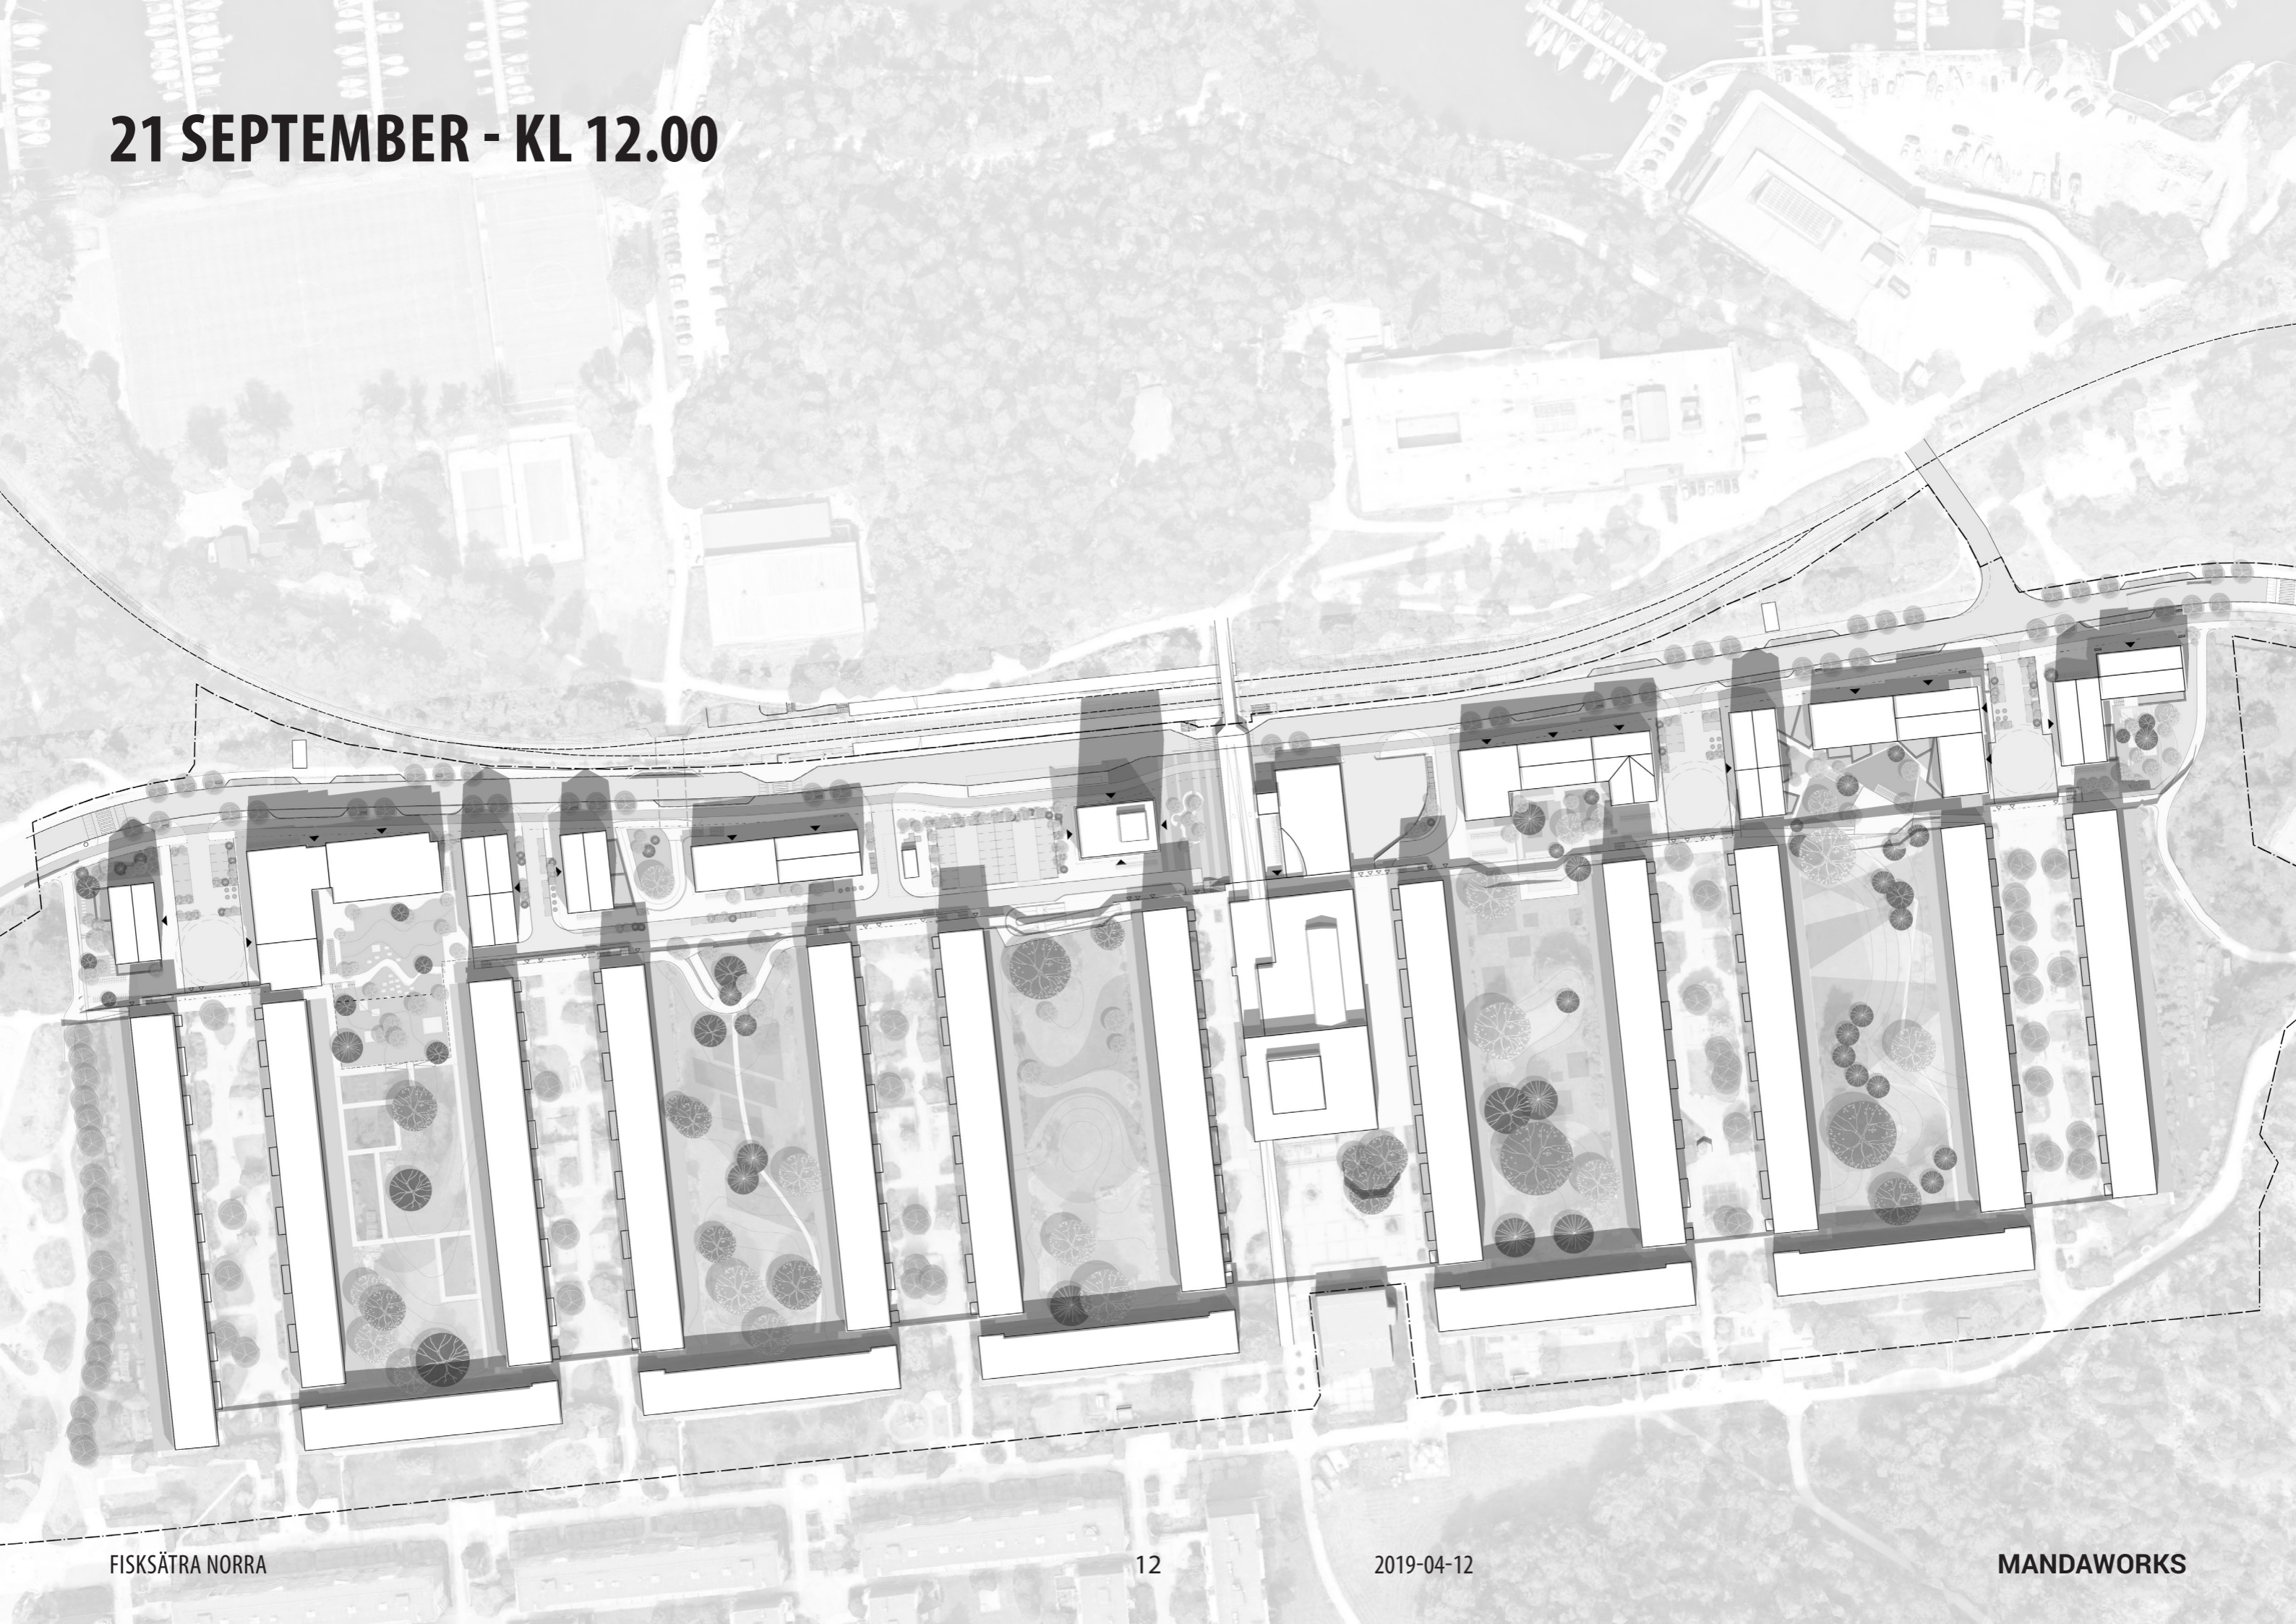

21 SEPTEMBER - KL 12.00