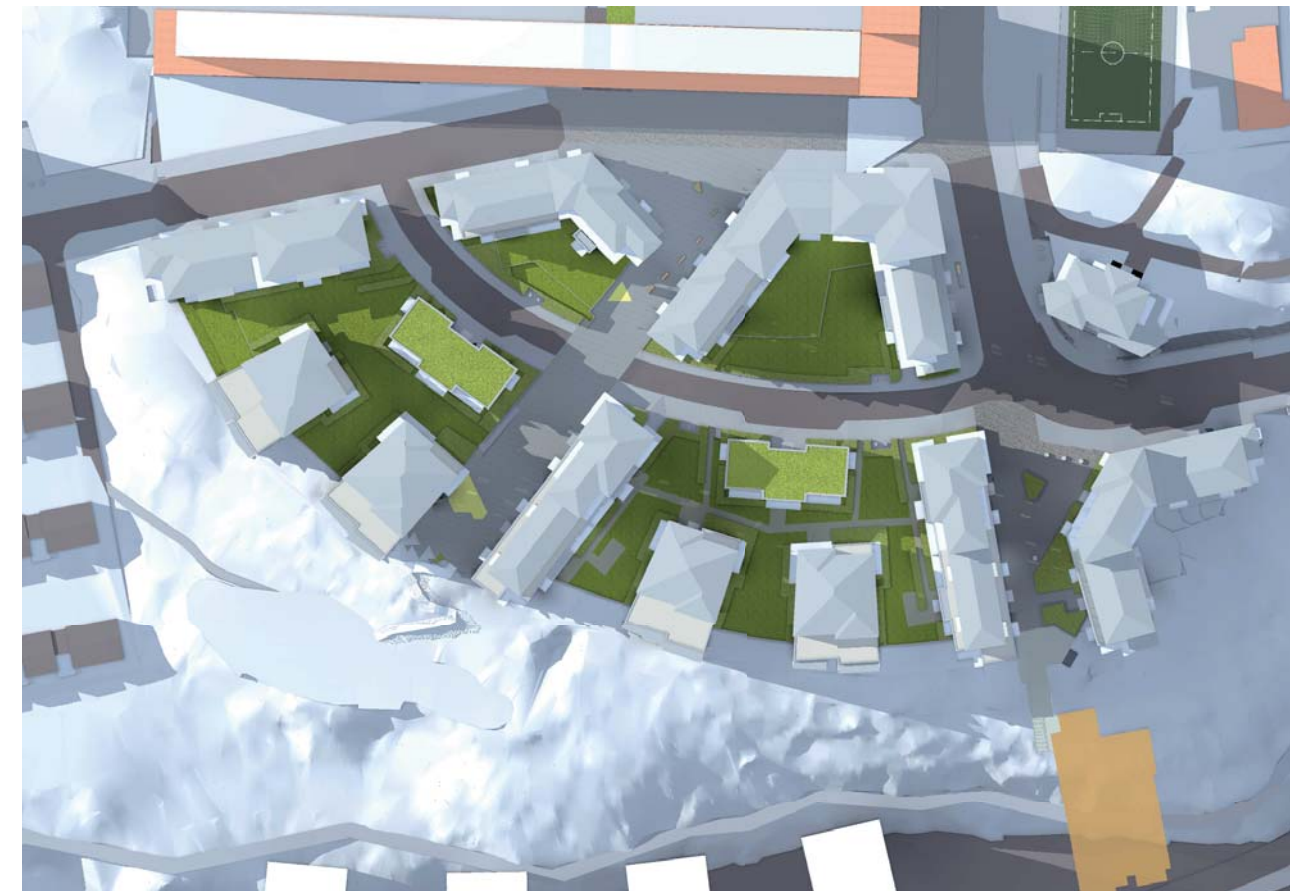

9:00

12:00

15:00

18:00

21 juni  
vy mot  
nordväst

9:00

12:00

15:00