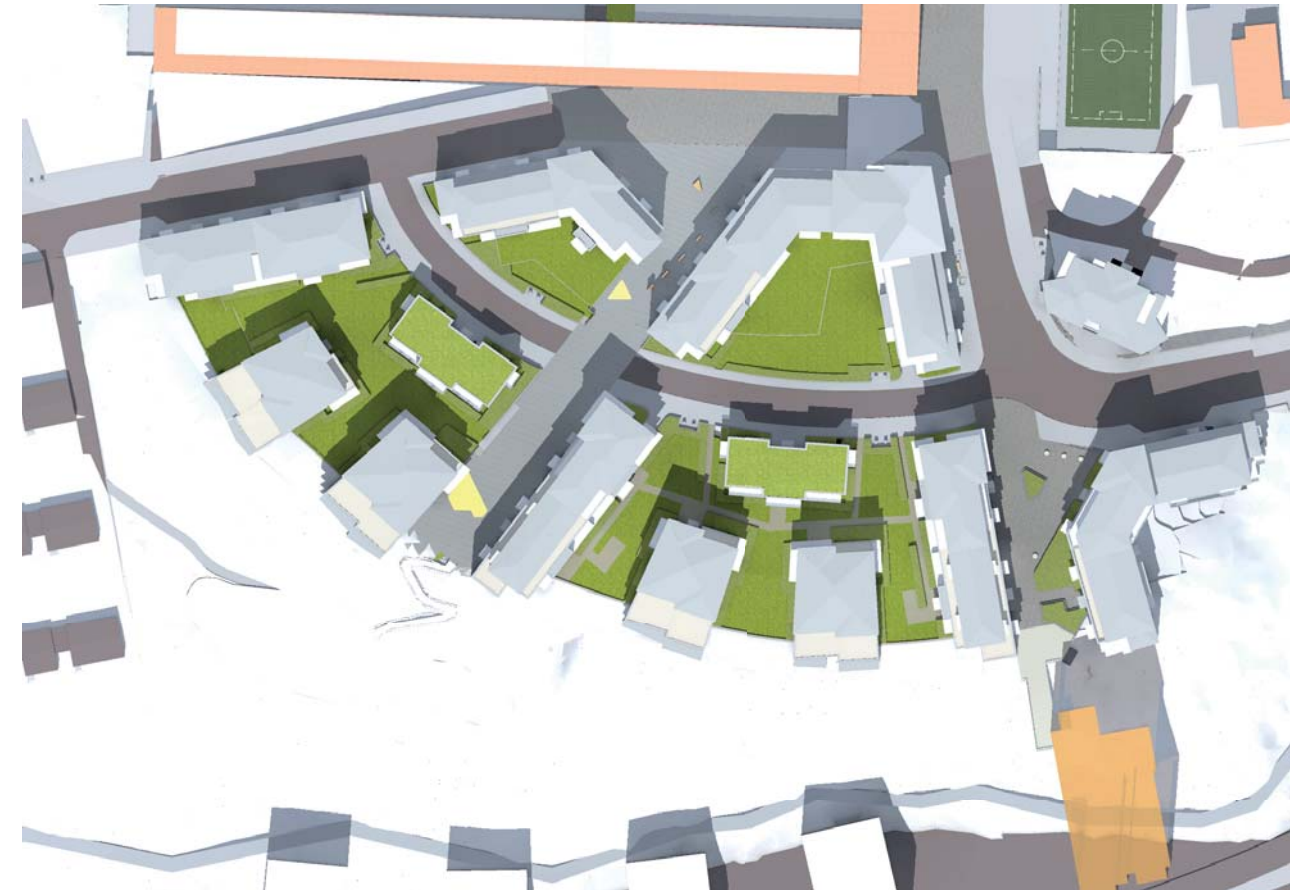

9:00

12:00

15:00

18:00

21 juni  
vy mot  
nordväst

9:00

12:00

15:00