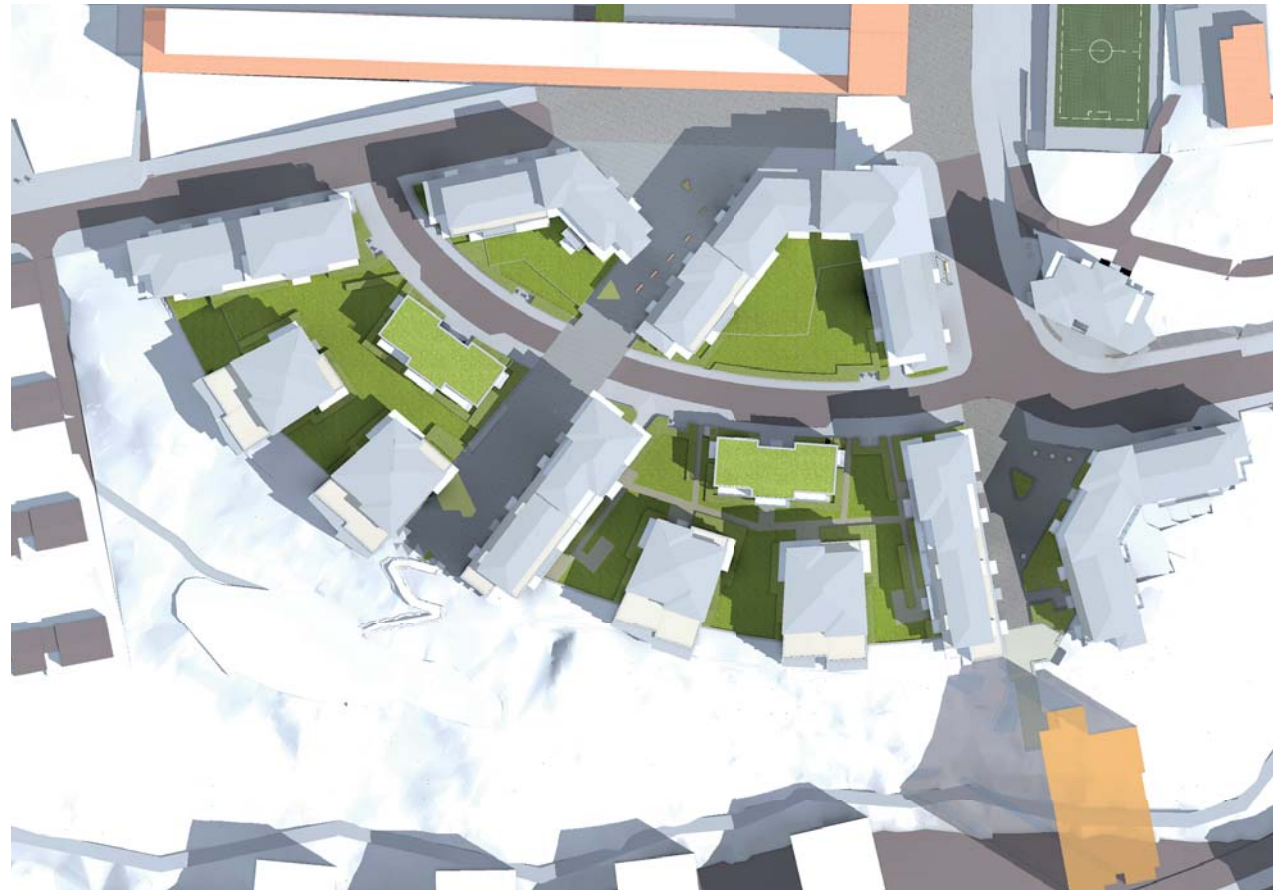

9:00

12:00

15:00

18:00

21 juni  
vy mot  
nordväst

9:00

12:00

15:00