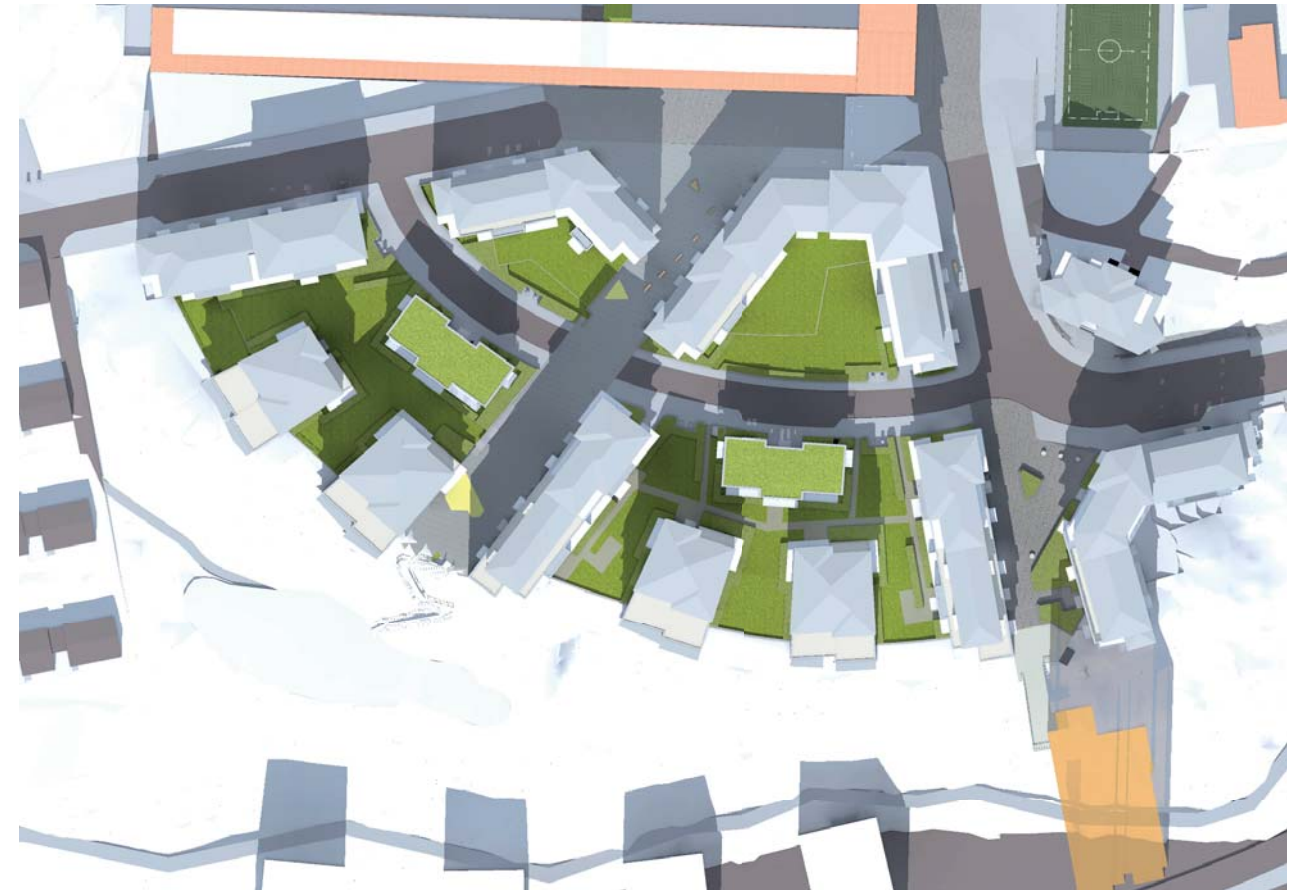

21 mars
orto

9:00

12:00

15:00

18:00