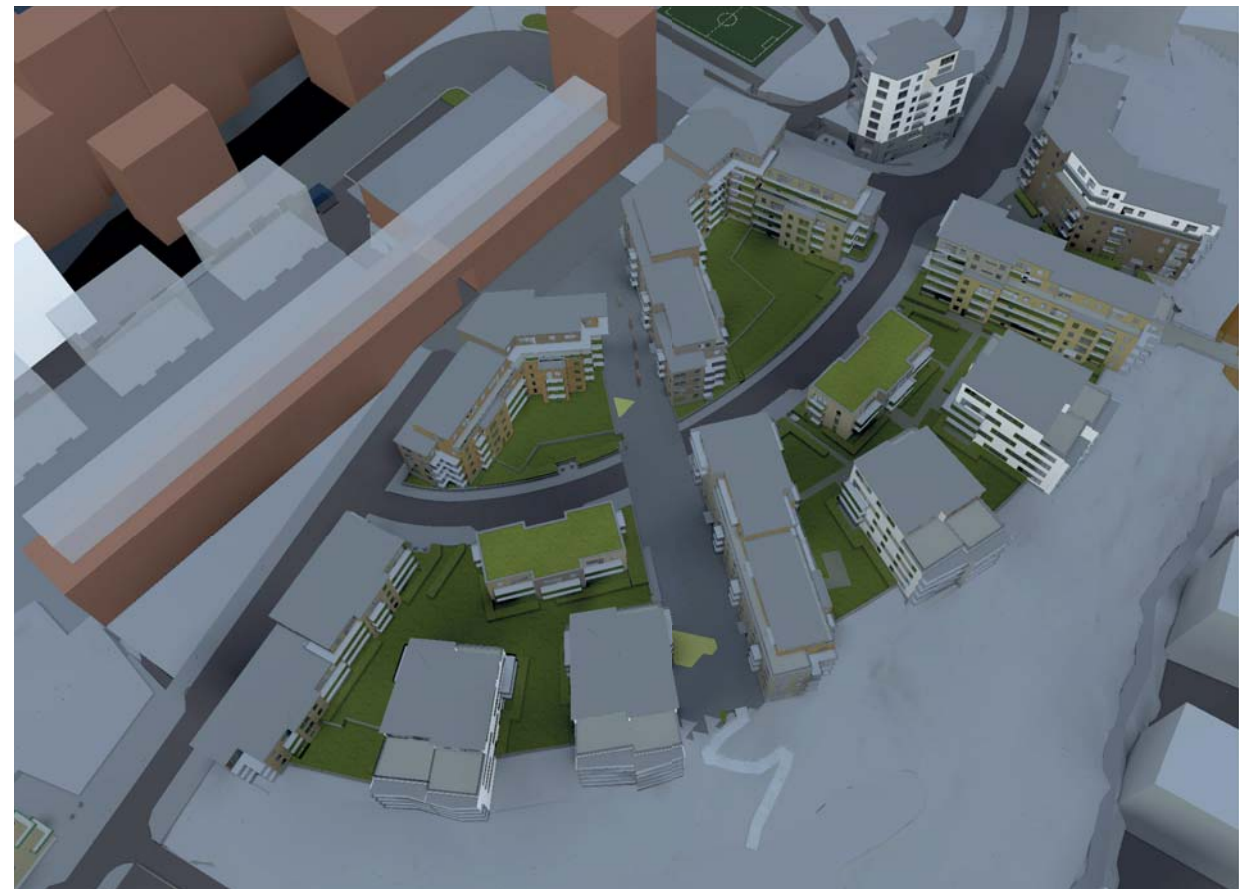

21 mars
vy mot
nordost

9:00

12:00

15:00

18:00