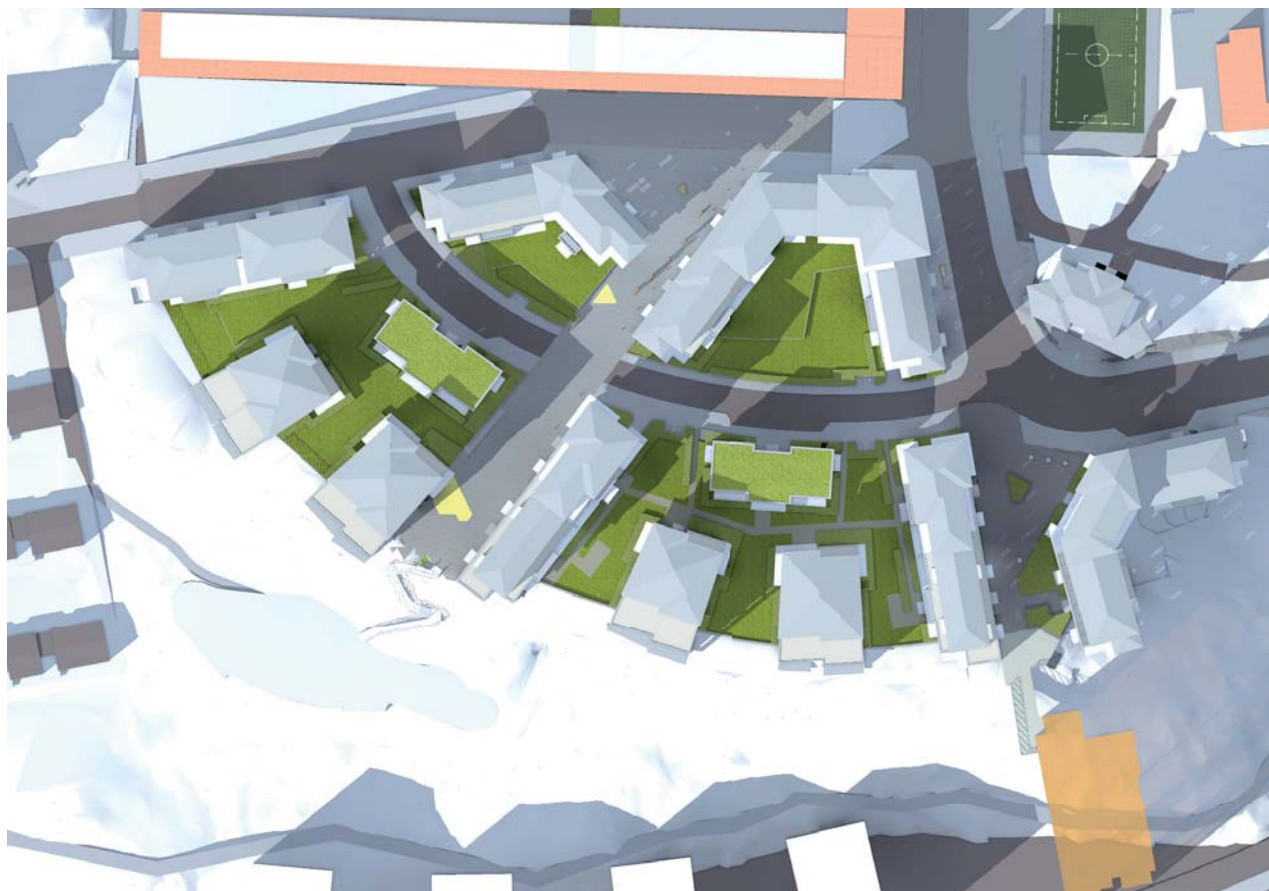

21 mars
orto

9:00

12:00

15:00

18:00