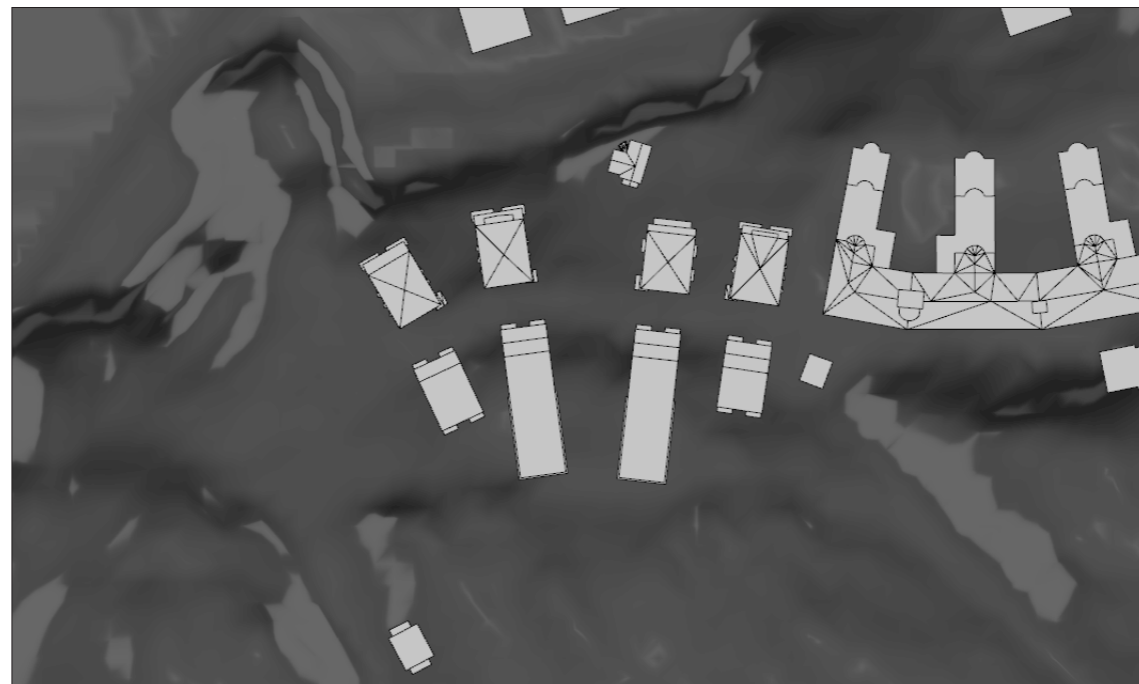

plan-vy kl 1200

plan-vy kl 1500

plan-vy kl 1800

Skuggor höstdagjämningen (21 sep)

plan-vy kl 0900

plan-vy kl 1200

plan-vy kl 1500

plan-vy kl 1800