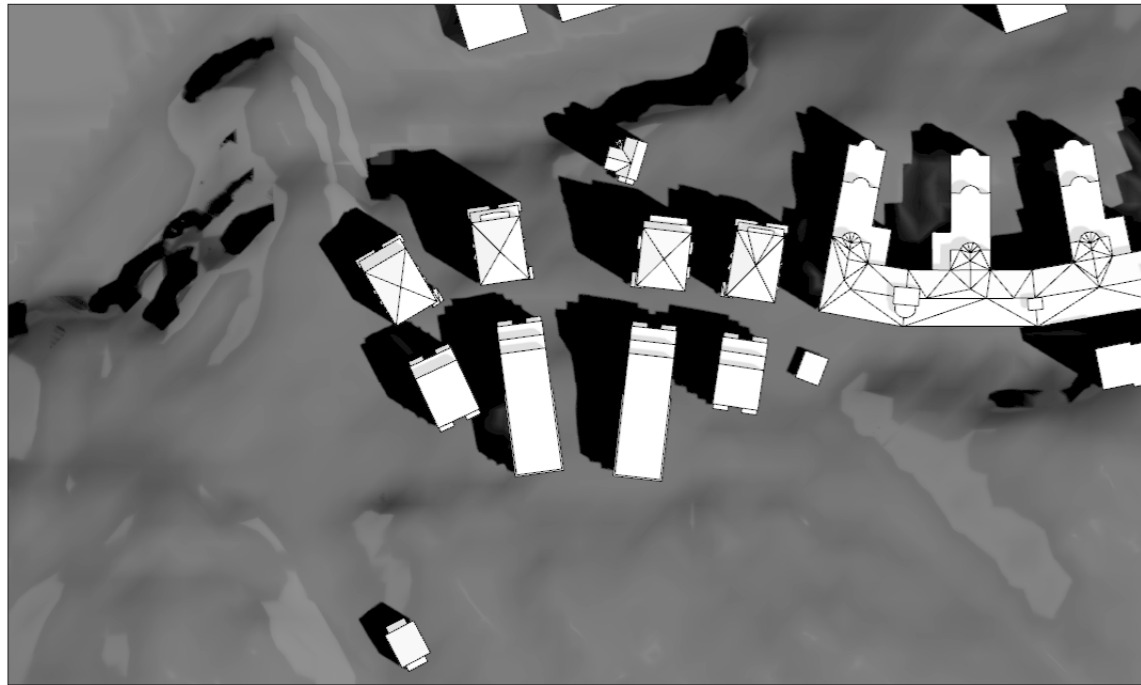

Skuggor sommarsolståndet (21 jun)

plan-vy kl 0900