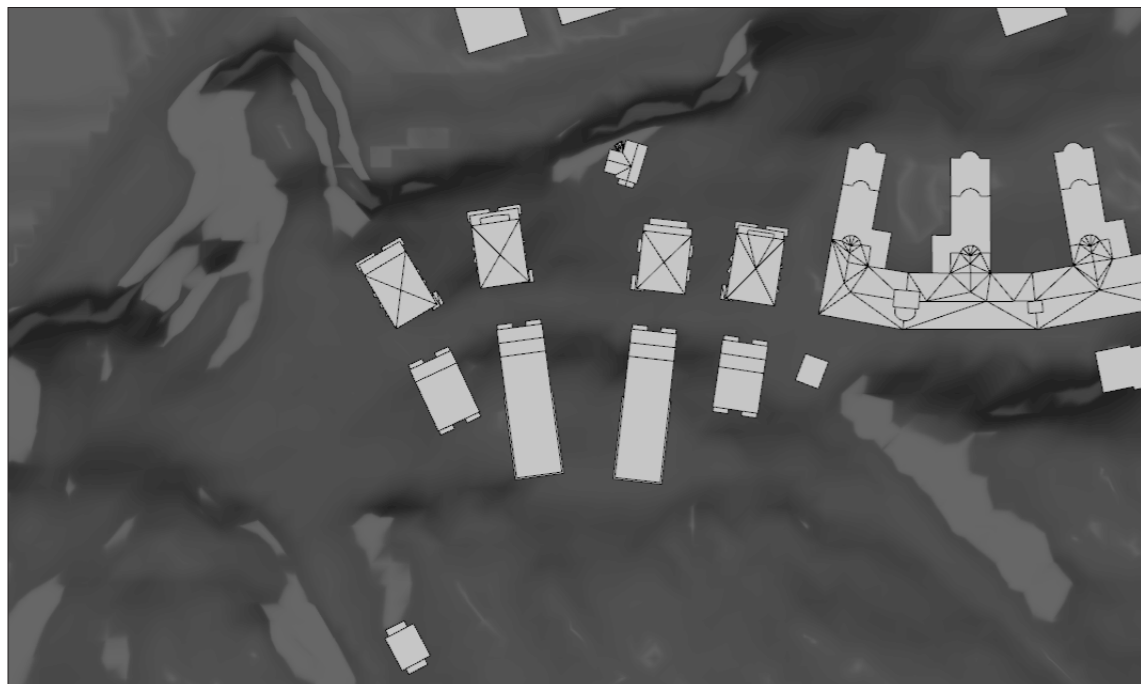

efter solnedgången

Skuggor vintersolståndet (21 dec)

plan-vy kl 0900

plan-vy kl 1200

plan-vy kl 1500

efter solnedgången

plan-vy kl 1800

efter solnedgången