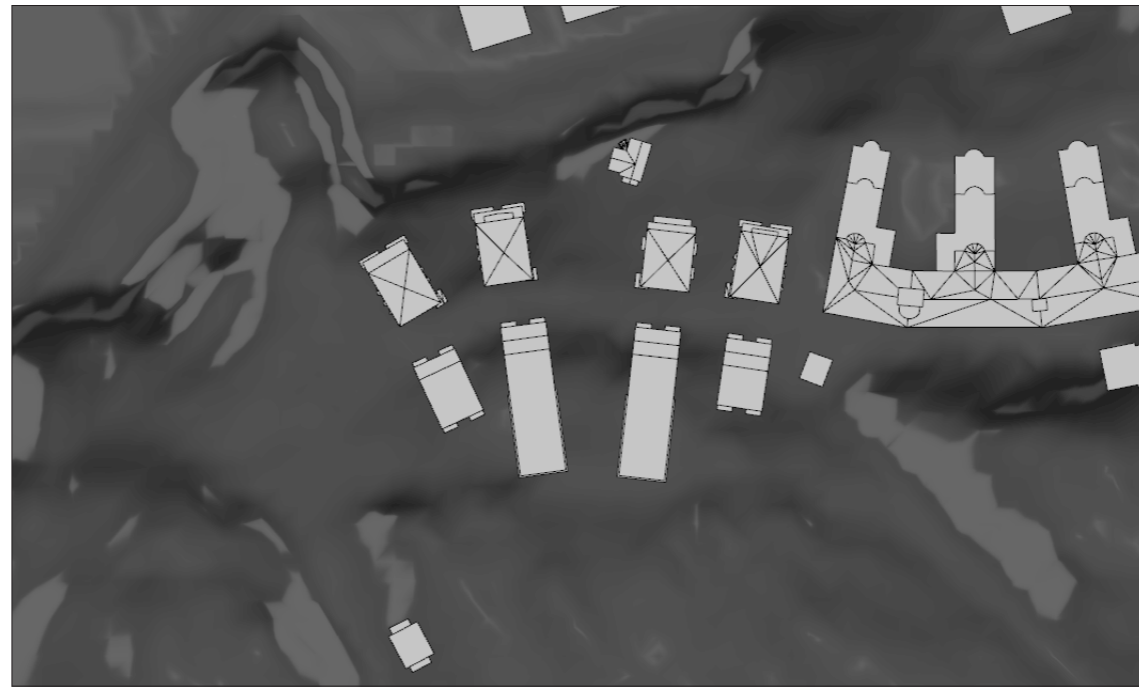

plan-vy kl 1800

efter solnedgången