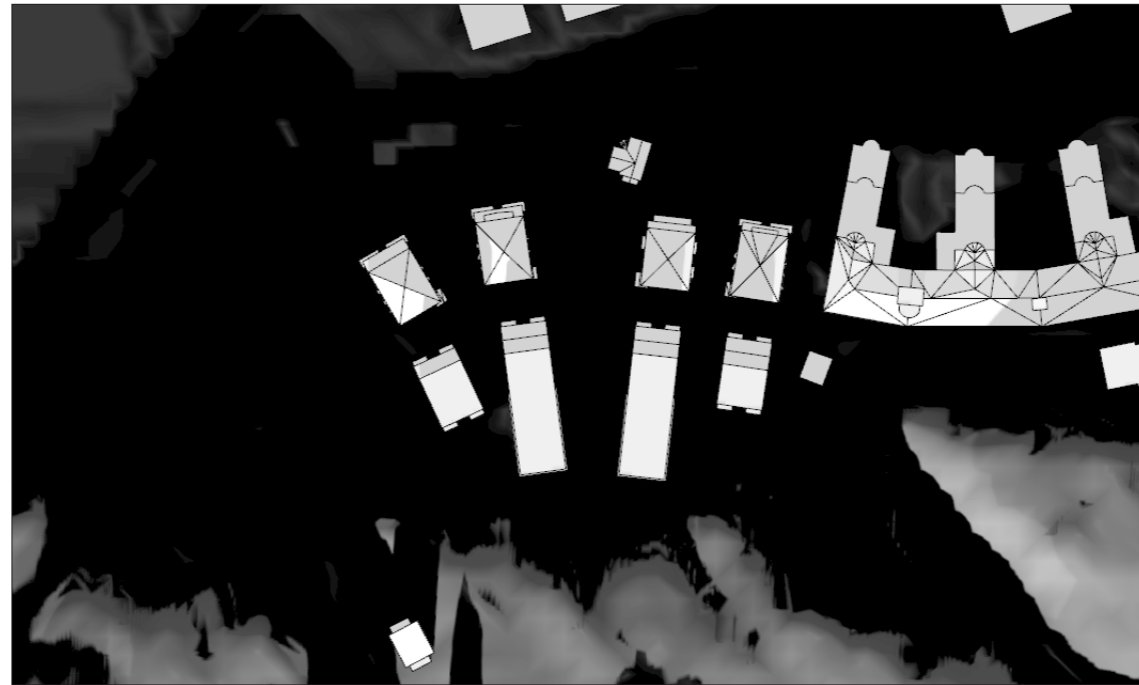

plan-vy kl 1200