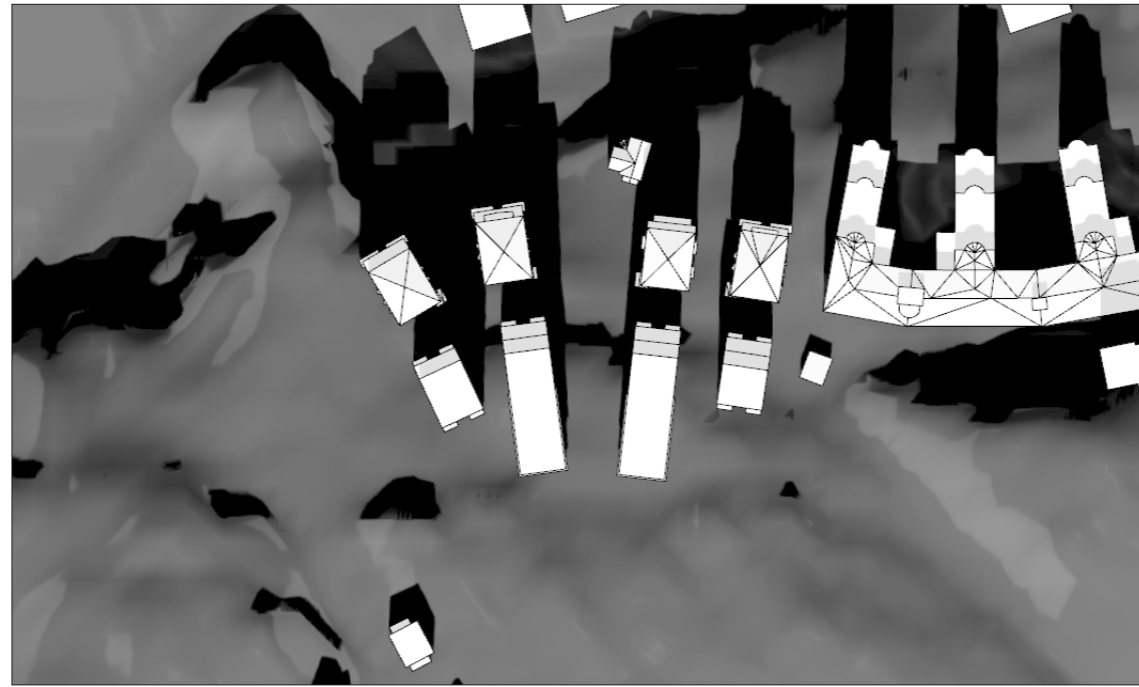

Skuggor vårdagjämningen (21 mar)

plan-vy kl 0900

plan-vy kl 1200

plan-vy kl 1500

plan-vy kl 1800

efter solnedgången

Skuggor sommarsolståndet (21 jun)

plan-vy kl 0900

plan-vy kl 1200

plan-vy kl 1500

plan-vy kl 1800

Skuggor höstdagjämningen (21 sep)

plan-vy kl 0900

plan-vy kl 1200

plan-vy kl 1500

plan-vy kl 1800