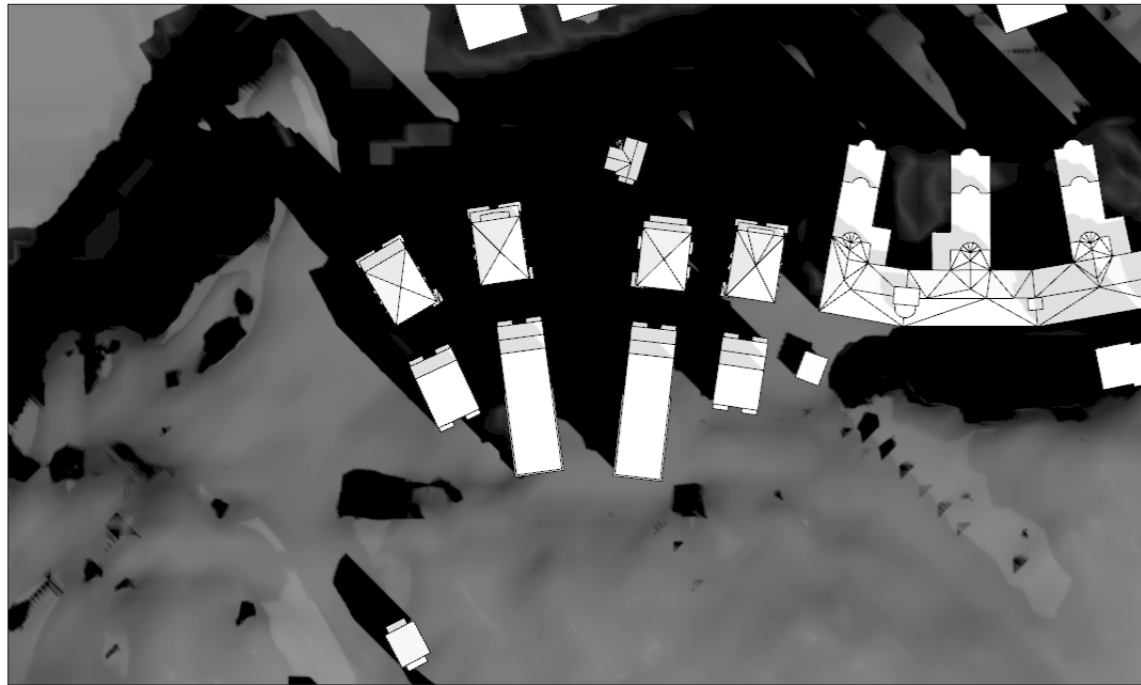

plan-vy kl 1200

plan-vy kl 1500

plan-vy kl 1800

Skuggor höstdagjämningen (21 sep)

plan-vy kl 0900

plan-vy kl 1200

plan-vy kl 1500

plan-vy kl 1800