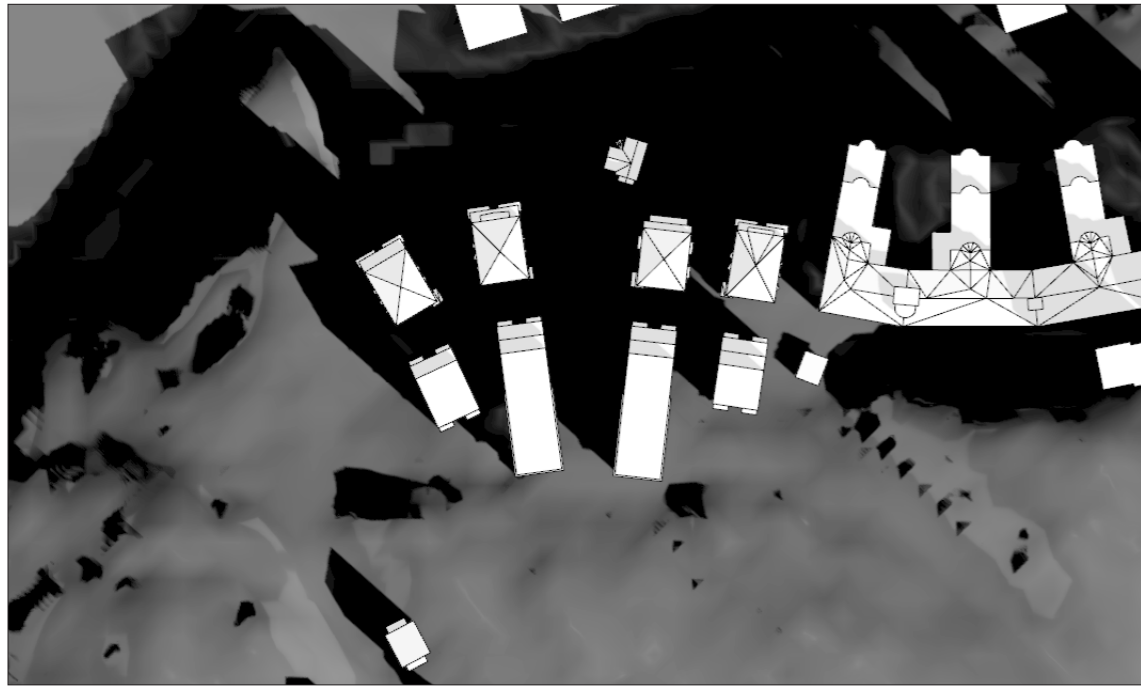

Skuggor vårdagjämningen (21 mar)

plan-vy kl 0900

plan-vy kl 1200

plan-vy kl 1500

plan-vy kl 1800

efter solnedgången

Skuggor sommarsolståndet (21 jun)

plan-vy kl 0900

plan-vy kl 1200

plan-vy kl 1500

plan-vy kl 1800

Skuggor höstdagjämningen (21 sep)

plan-vy kl 0900

plan-vy kl 1200

plan-vy kl 1500

plan-vy kl 1800

efter solnedgången

Skuggor vintersolståndet (21 dec)

plan-vy kl 0900

plan-vy kl 1200

plan-vy kl 1500

efter solnedgången

plan-vy kl 1800

efter solnedgången