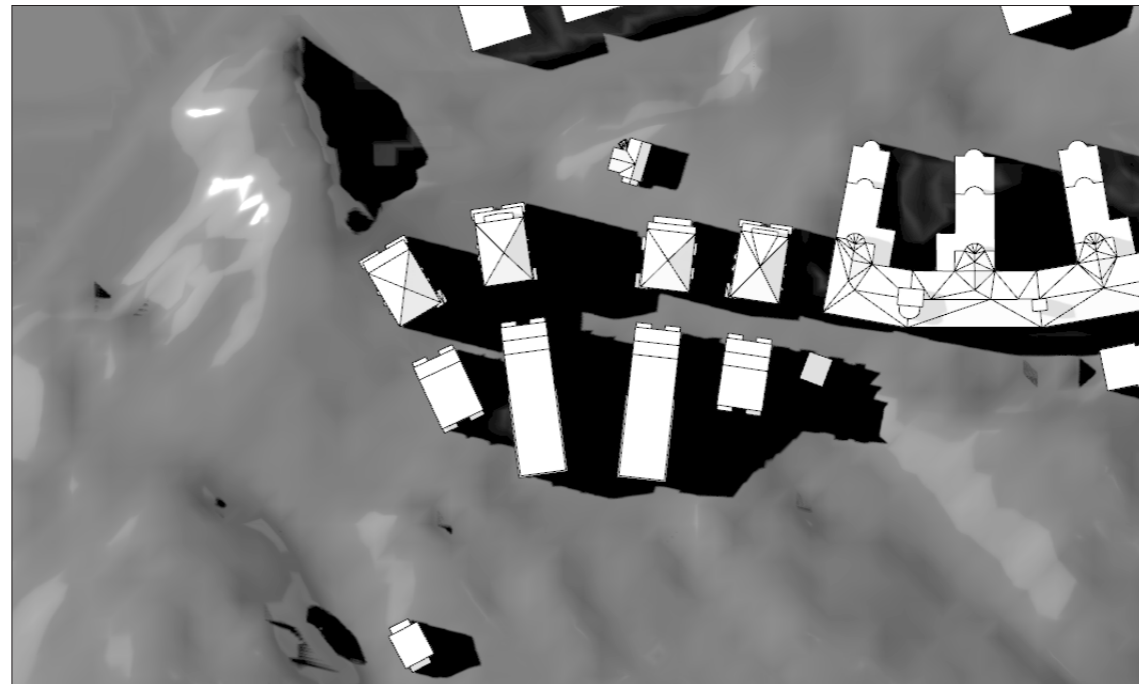

plan-vy kl 1200

plan-vy kl 1500

plan-vy kl 1800

Skuggor höstdagjämningen (21 sep)

plan-vy kl 0900

plan-vy kl 1200

plan-vy kl 1500

plan-vy kl 1800