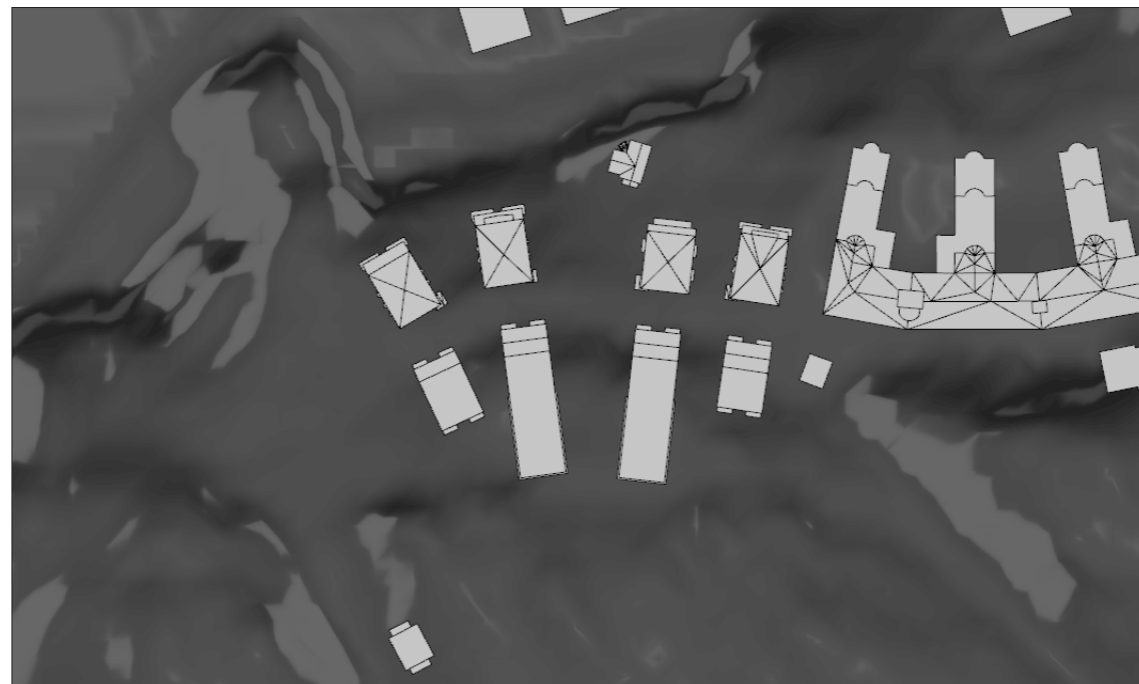

efter solnedgången

Skuggor vintersolståndet (21 dec)

plan-vy kl 0900

plan-vy kl 1200

plan-vy kl 1500

efter solnedgången

plan-vy kl 1800

efter solnedgången