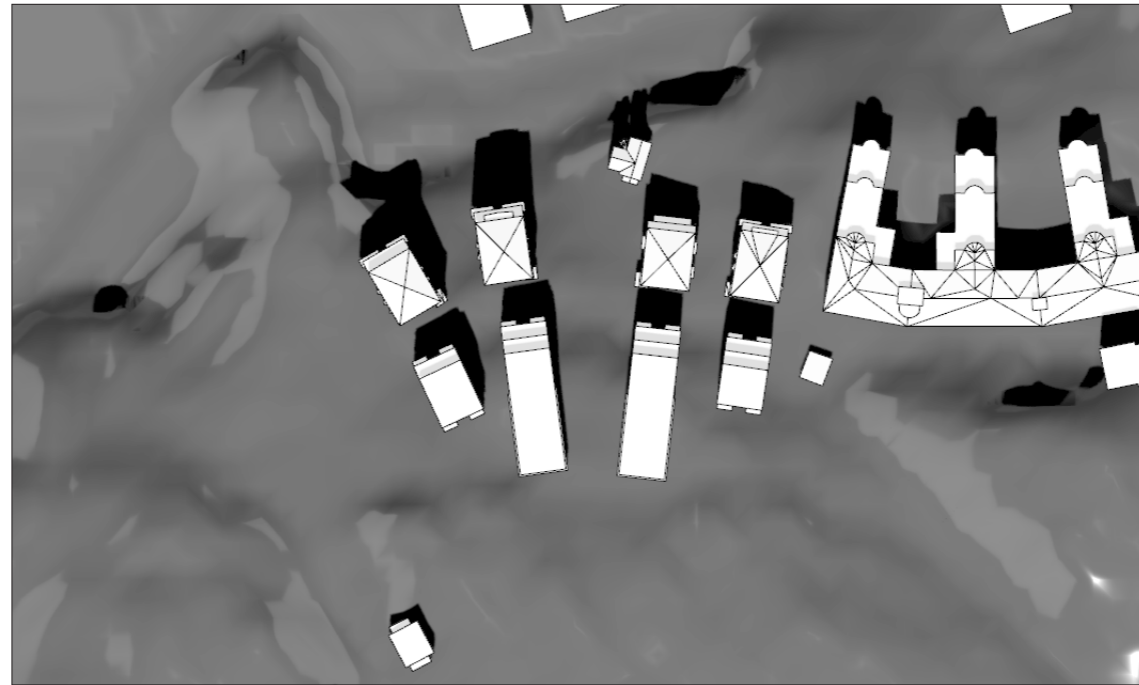

plan-vy kl 1200

plan-vy kl 1500

plan-vy kl 1800

Skuggor höstdagjämningen (21 sep)

plan-vy kl 0900

plan-vy kl 1200

plan-vy kl 1500

plan-vy kl 1800