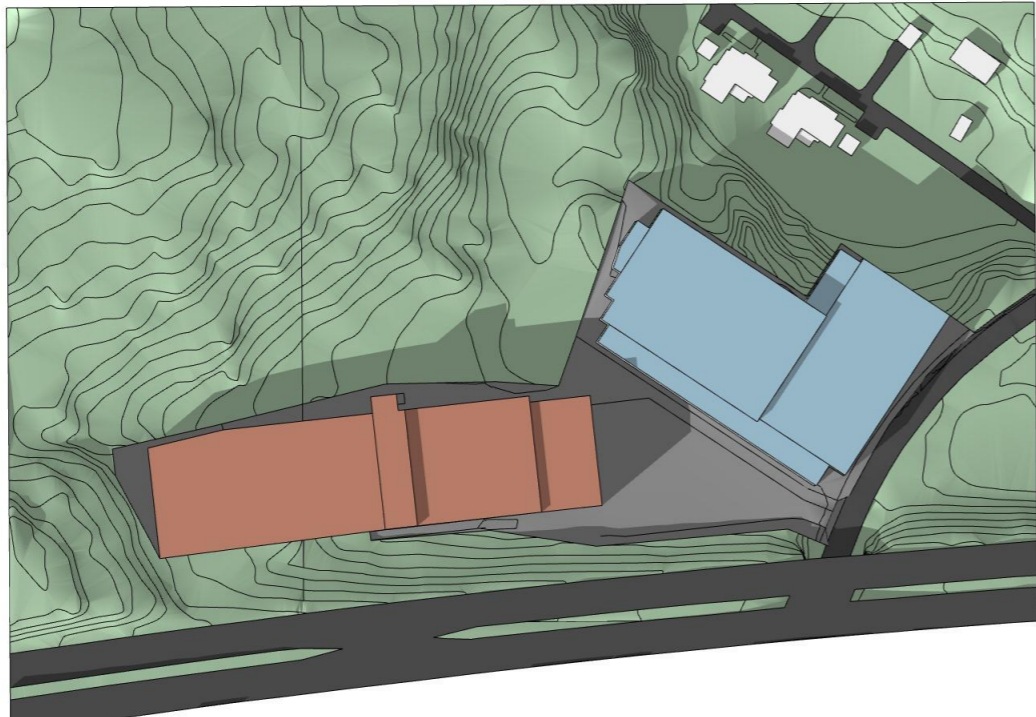

20 MARS KL 15.00