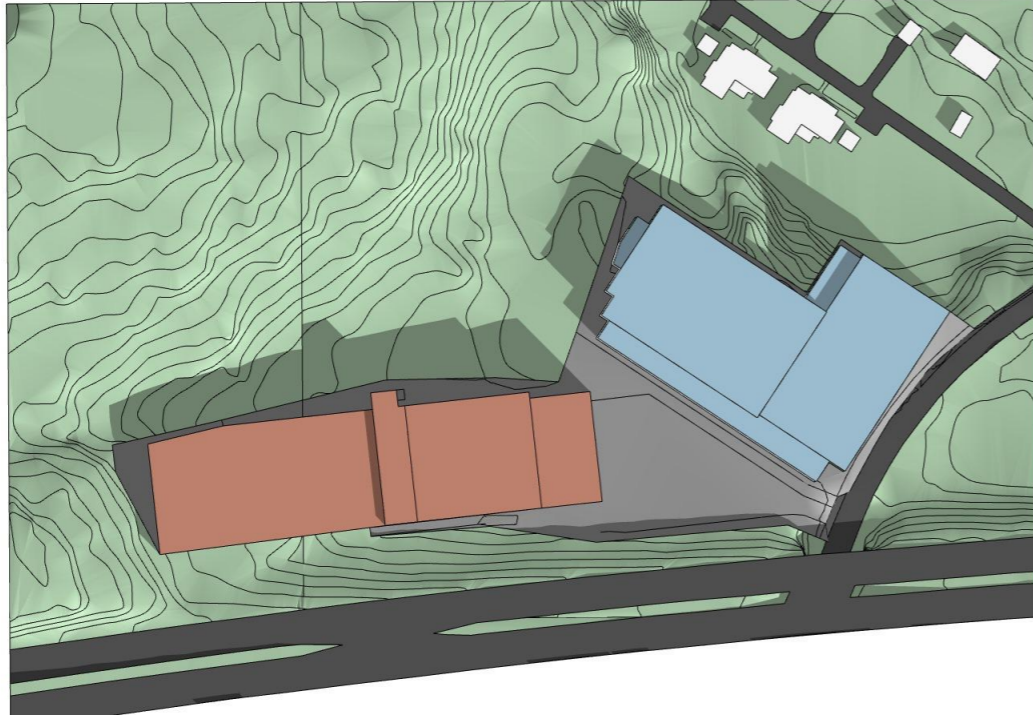

20 JUNI KL 15.00

20 JUNI KL 18.00

SOMMARSOLSTÅND

ETTELVA ARKITEKTER/
T 08-785 05 60 www.ettelva.se

20 SEPTEMBER KL 09.00

20 SEPTEMBER KL 12.00

20 SEPTEMBER KL 15.00

20 SEPTEMBER KL 18.00