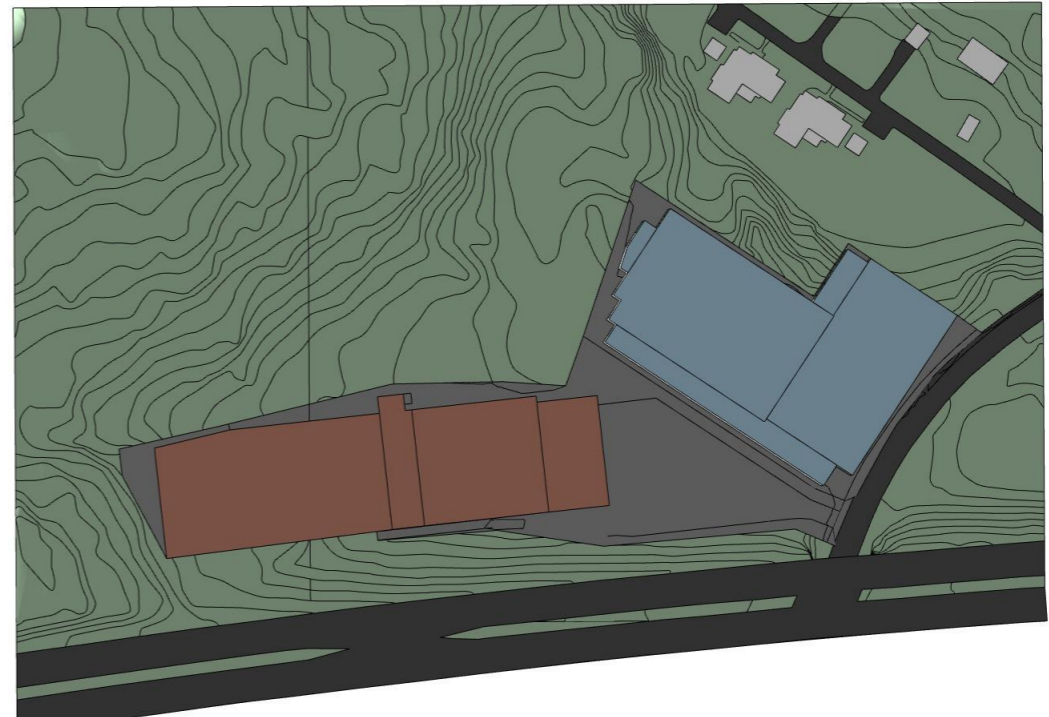

20 MARS KL 18.00

VÅRDAGJÄMNING

ETTELVA ARKITEKTER/
T 08-785 05 60 www.ettelva.se