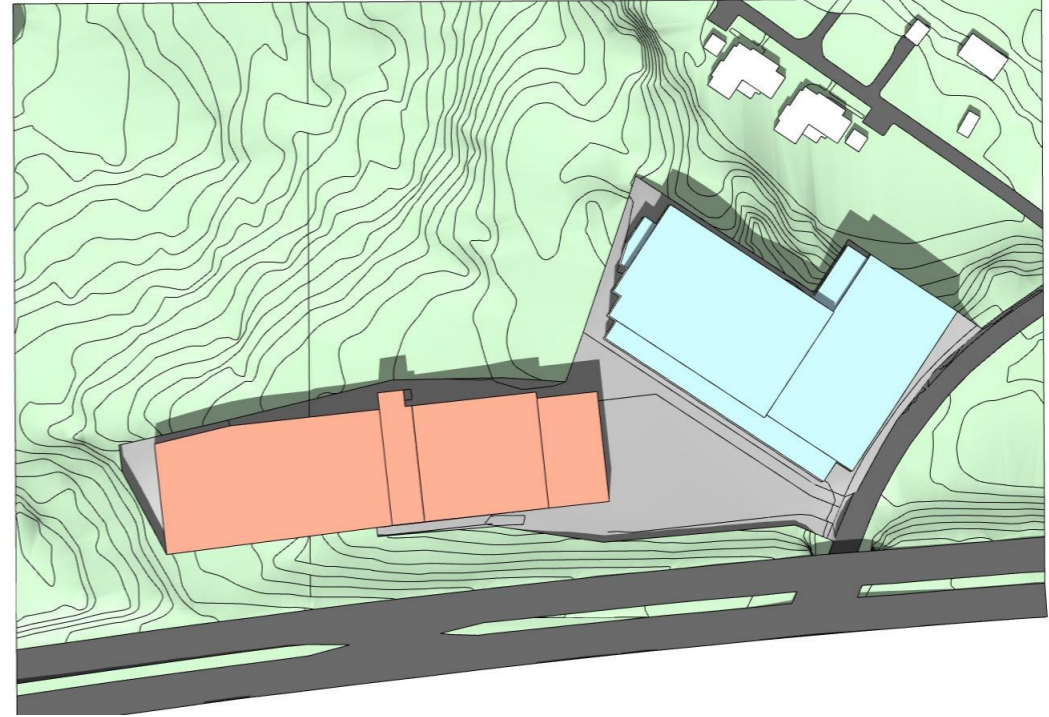

20 JUNI KL 12.00