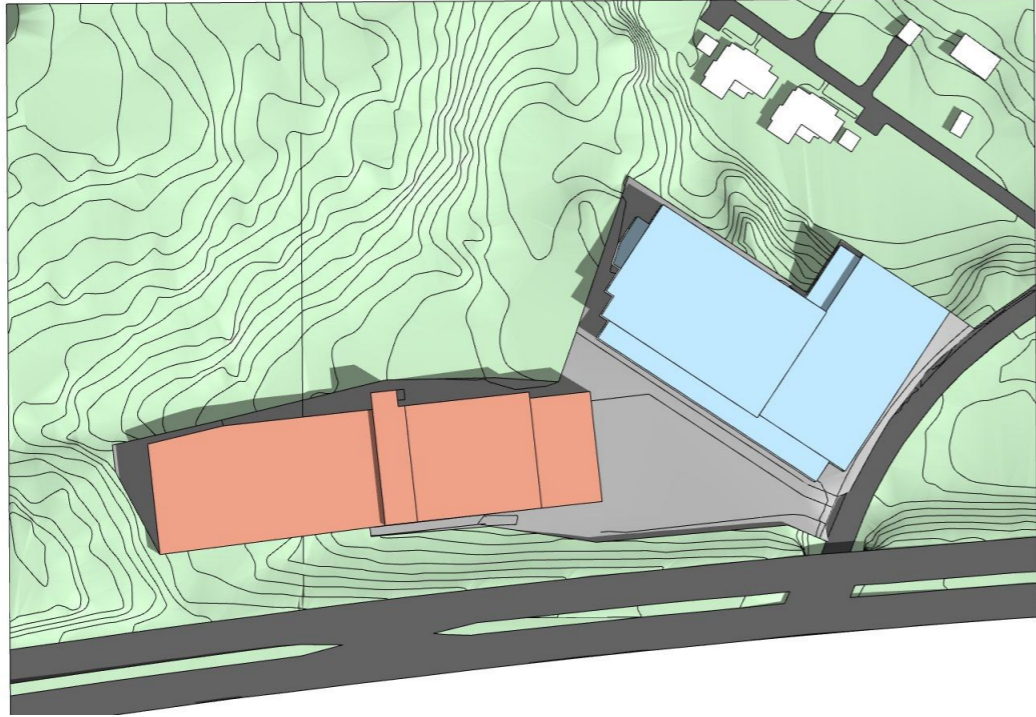

20 JUNI KL 09.00