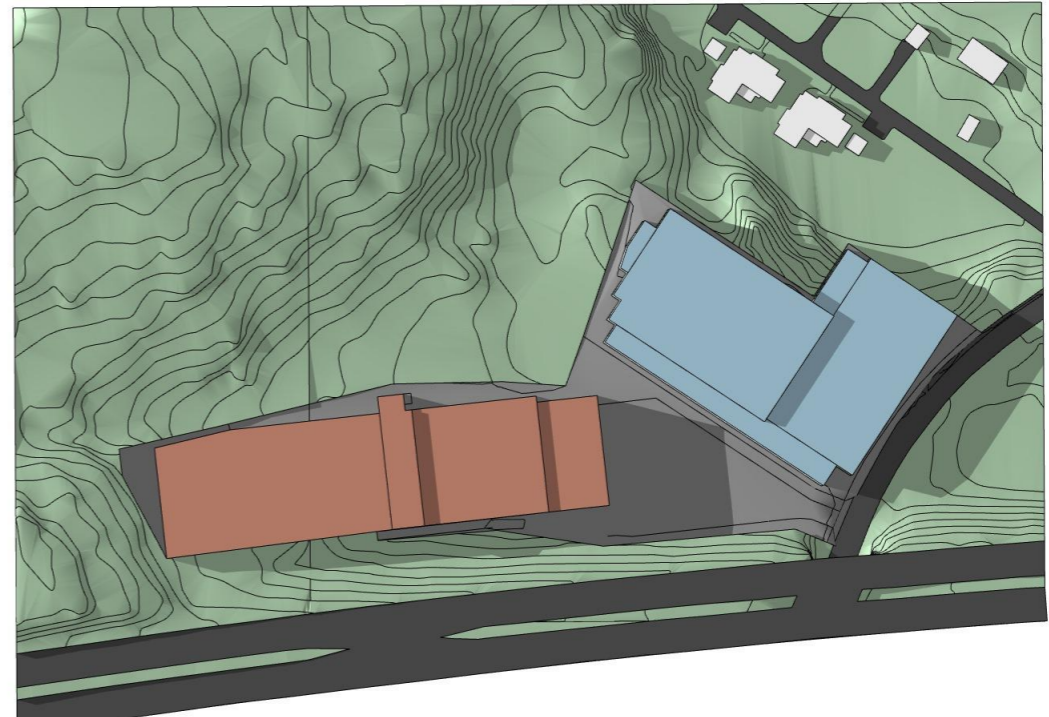

20 JUNI KL 15.00

20 JUNI KL 18.00

SOMMARSOLSTÅND

ETTELVA ARKITEKTER/
T 08-785 05 60 www.ettelva.se

20 SEPTEMBER KL 09.00

20 SEPTEMBER KL 12.00

20 SEPTEMBER KL 15.00

20 SEPTEMBER KL 18.00