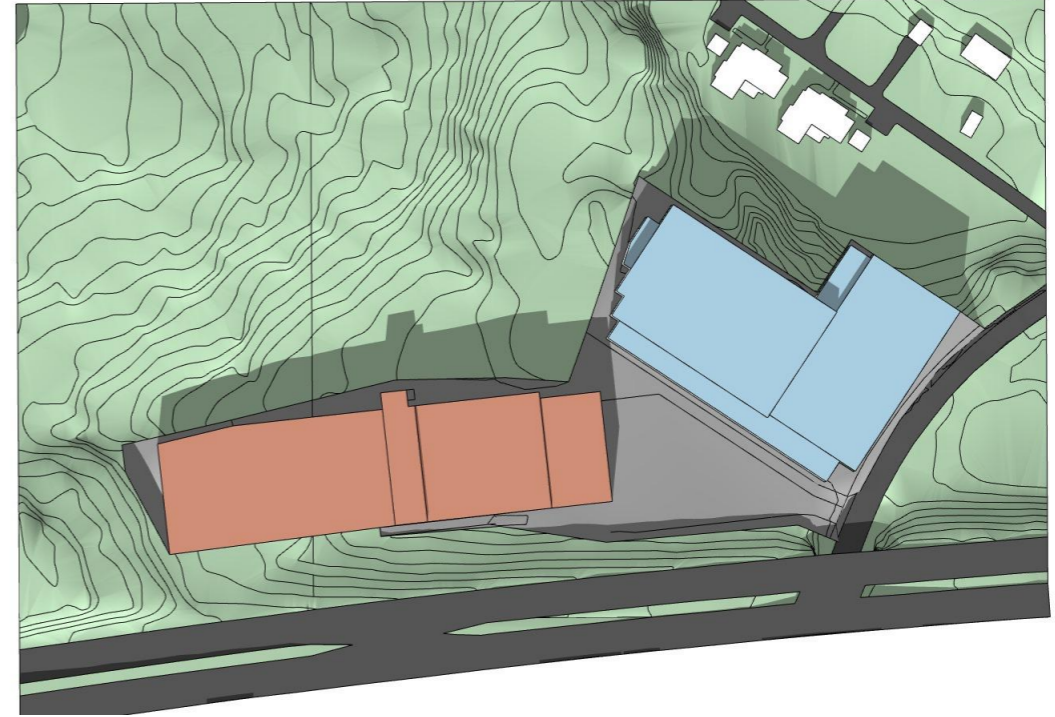

20 JUNI KL 15.00

20 JUNI KL 18.00

SOMMARSOLSTÅND

ETTELVA ARKITEKTER/
T 08-785 05 60 www.ettelva.se

20 SEPTEMBER KL 09.00

20 SEPTEMBER KL 12.00

20 SEPTEMBER KL 15.00

20 SEPTEMBER KL 18.00