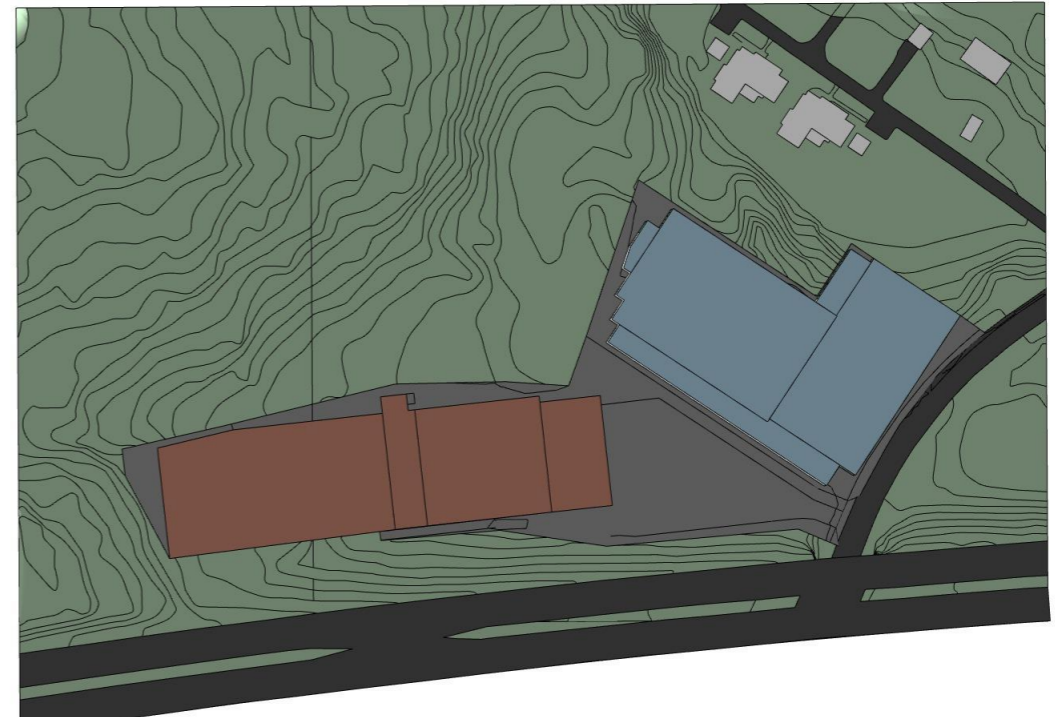

20 JUNI KL 15.00

20 JUNI KL 18.00

SOMMARSOLSTÅND

ETTELVA ARKITEKTER/
T 08-785 05 60 www.ettelva.se

20 SEPTEMBER KL 09.00

20 SEPTEMBER KL 12.00

20 SEPTEMBER KL 15.00

20 SEPTEMBER KL 18.00