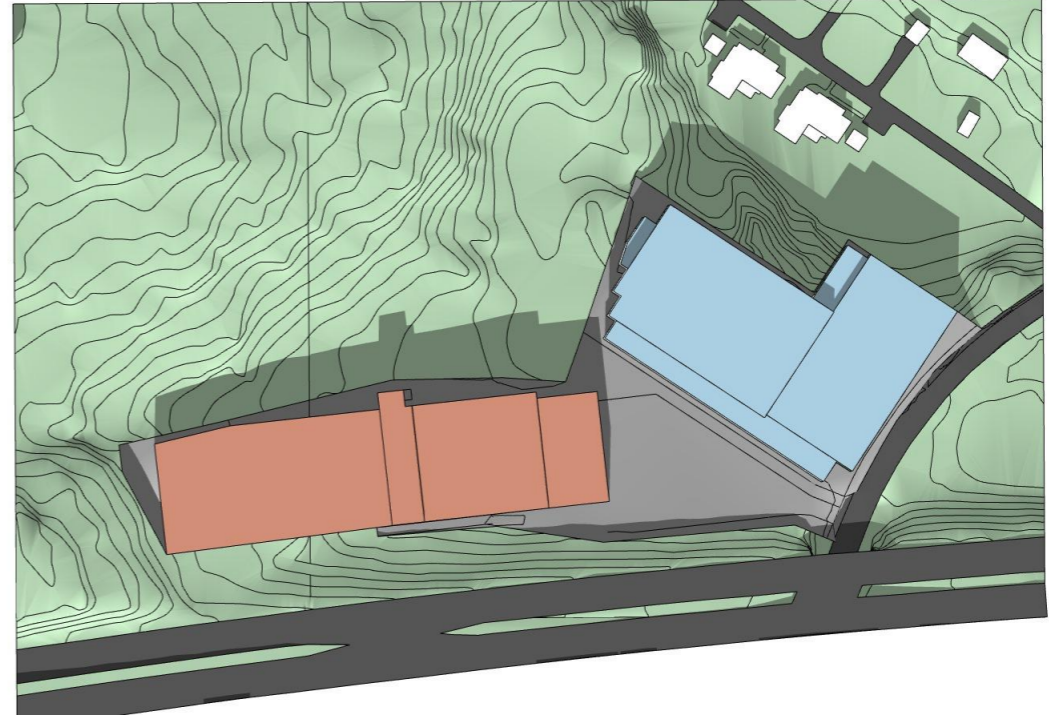

20 MARS KL 12.00