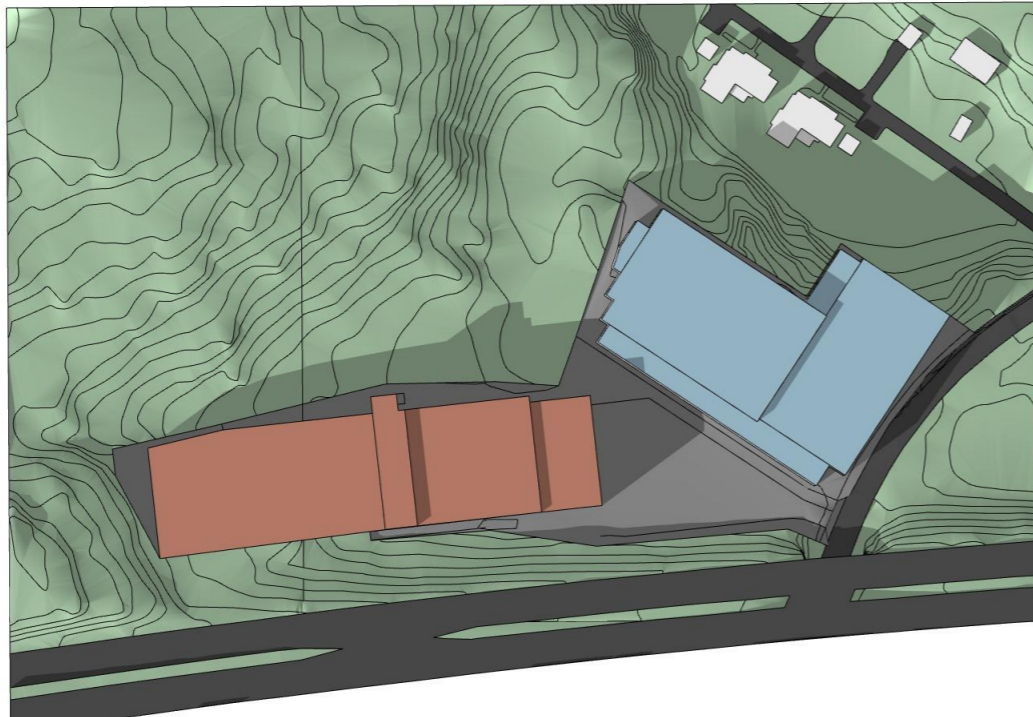

20 JUNI KL 15.00

20 JUNI KL 18.00

SOMMARSOLSTÅND

ETTELVA ARKITEKTER/
T 08-785 05 60 www.ettelva.se

20 SEPTEMBER KL 09.00

20 SEPTEMBER KL 12.00

20 SEPTEMBER KL 15.00

20 SEPTEMBER KL 18.00