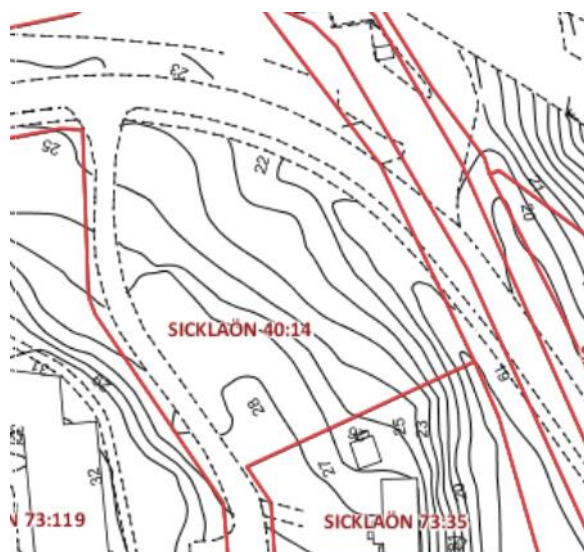

3. SICKLAÖN 40:14

Gamla landsvägen

Områdets areal: ca 1600 kvm

Utanför detaljplanlagt område

Bullerutsatt område

Upplåtelseform: arrende 3x5 år alternativt tomträtt

Avgift utifrån marknadsmässig bedömning

Kommunala vatten- och avloppssystemet