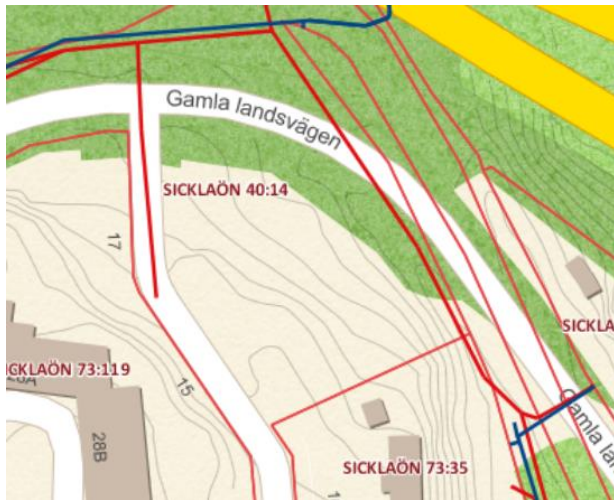

3. SICKLAÖN 40:14

Gamla landsvägen

Områdets areal: ca 1600 kvm

Utanför detaljplanlagt område

Bullerutsatt område

Upplåtelseform: arrende 3x5 år alternativt tomträtt

Avgift utifrån marknadsmässig bedömning

Kommunala vatten- och avloppssystemet