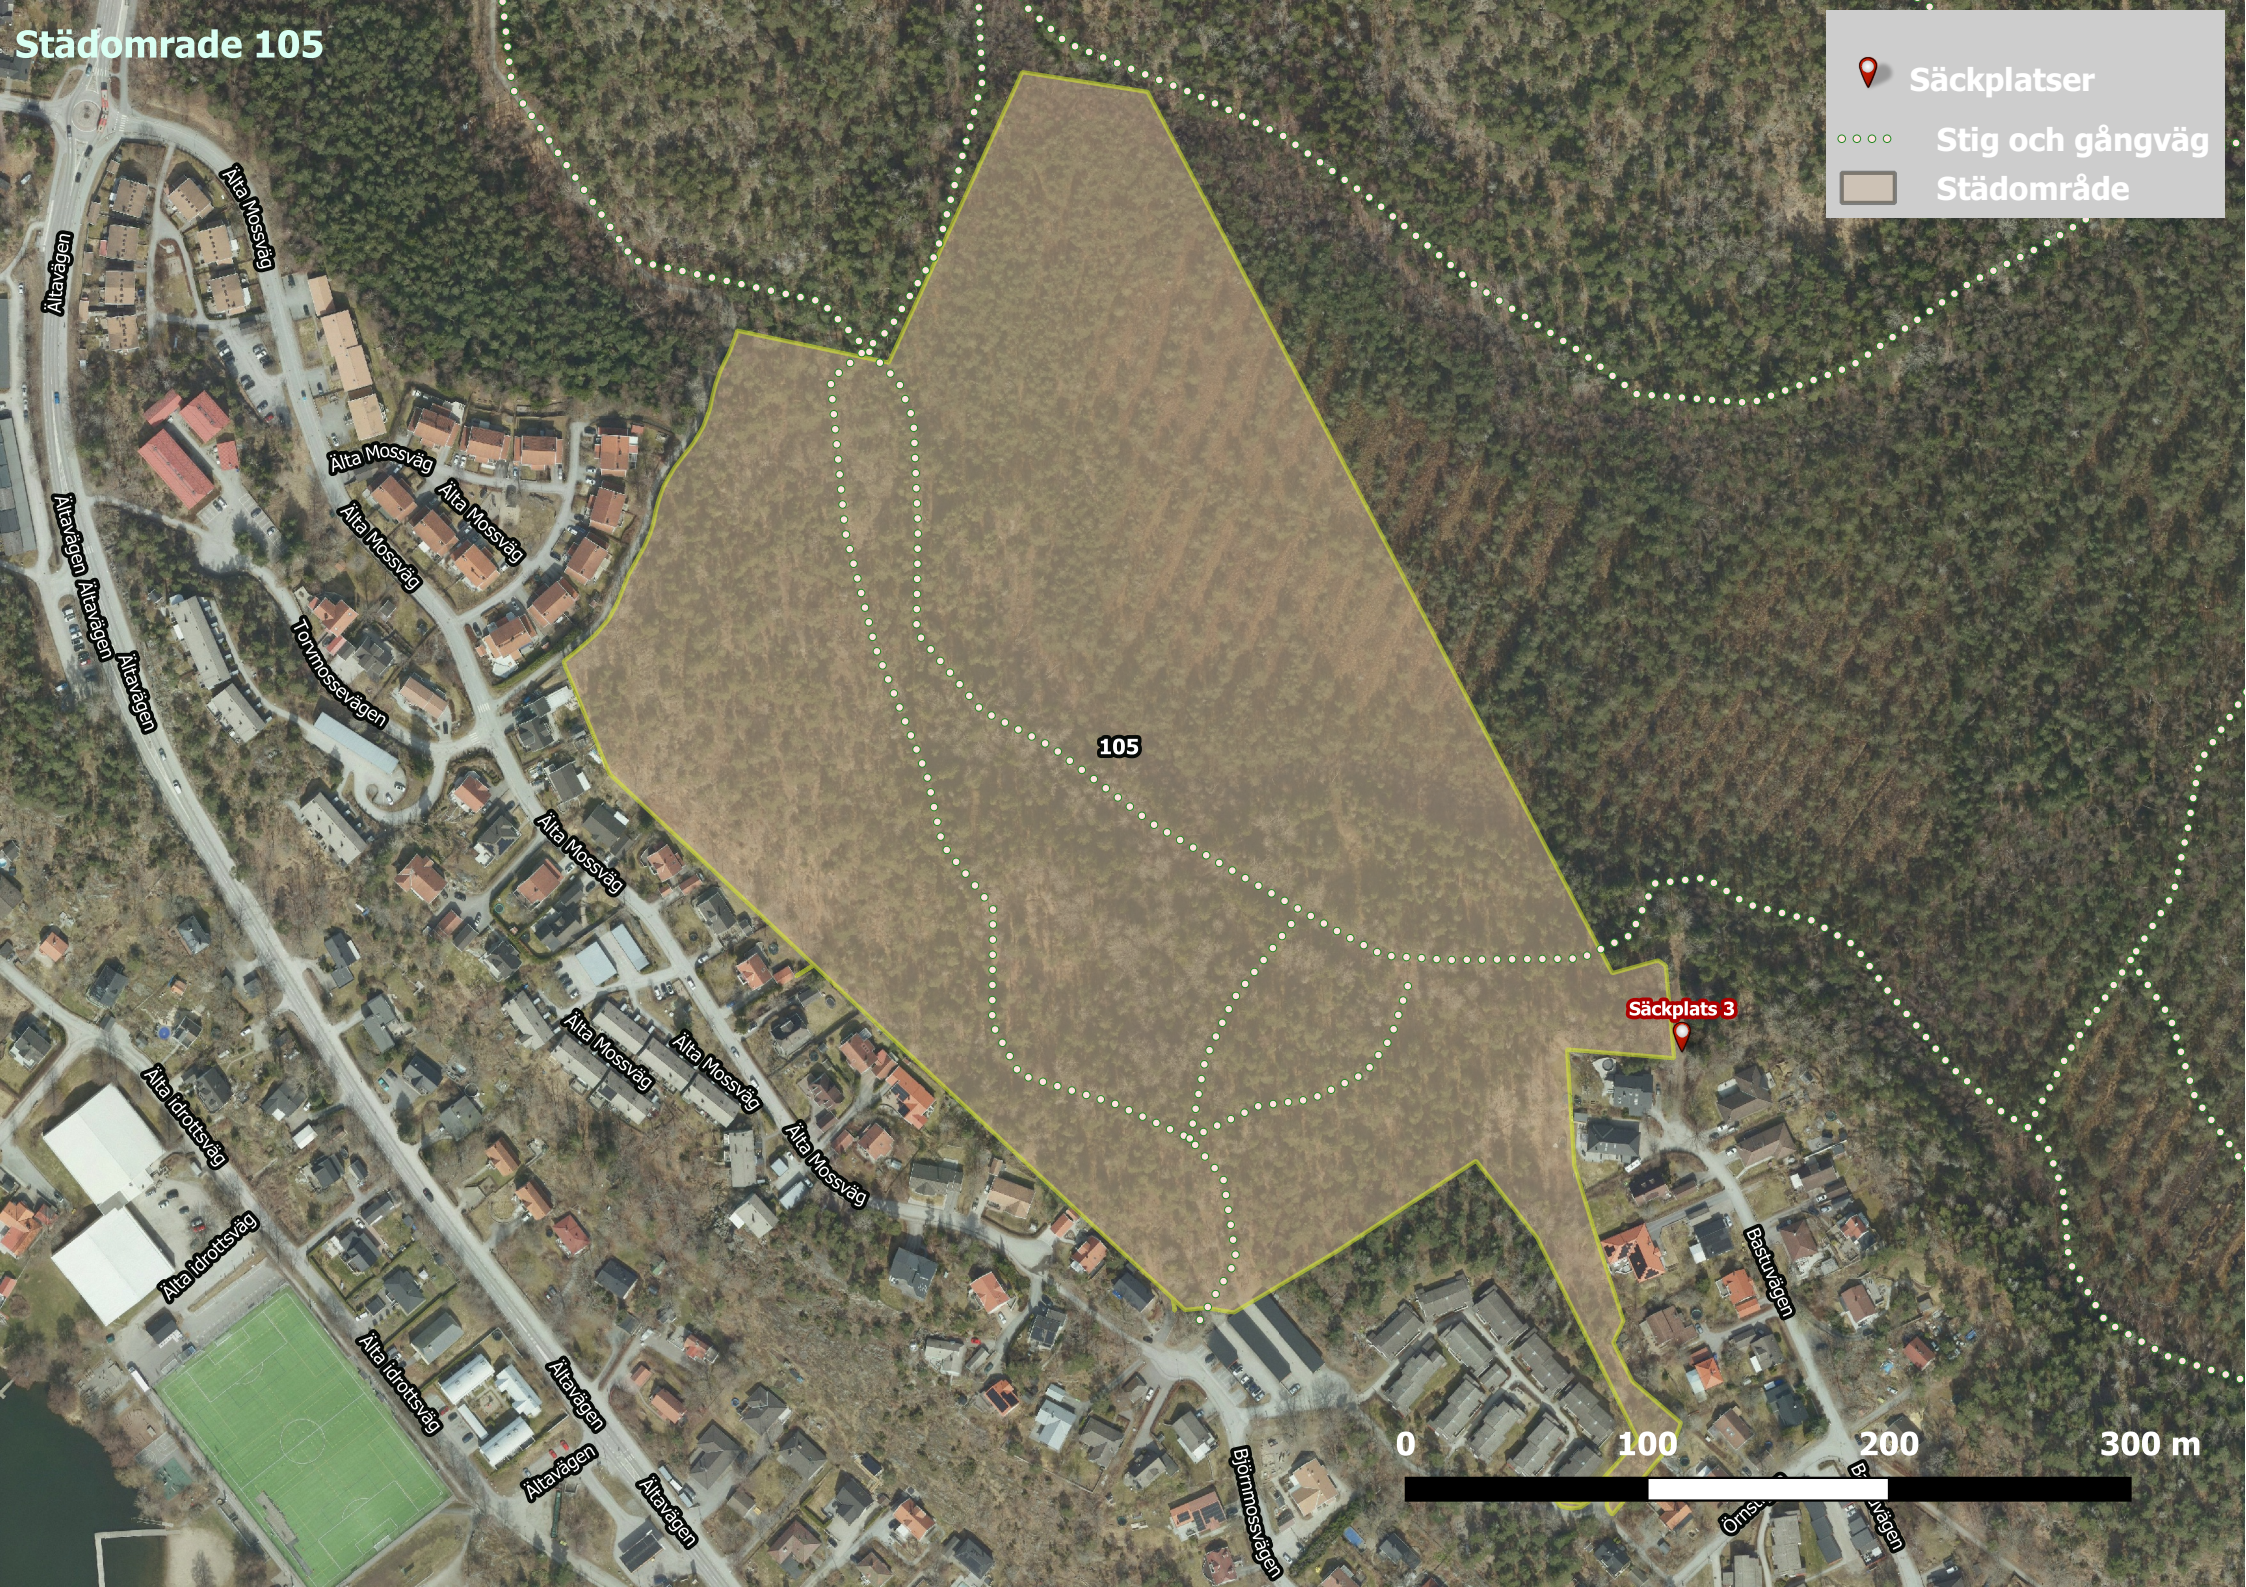

Städområde 105

-  Säckplatser
-  Stig och gångväg
-  Städområde

105

Säckplats 3

0 100 200 300 m

Ältavägen

Älta Mossväg

Älta Mossväg

Älta Mossväg

Älta Mossväg

Älta Mossväg

Tommossvägen

Älta Mossväg

Älta Mossväg

Älta Mossväg

Älta Mossväg

Älta Idrottsväg

Älta Idrottsväg

Älta Idrottsväg

Ältavägen

Ältavägen

Ältavägen

Björnsvägen

Bestuvägen

Ömsvägen

Bestuvägen