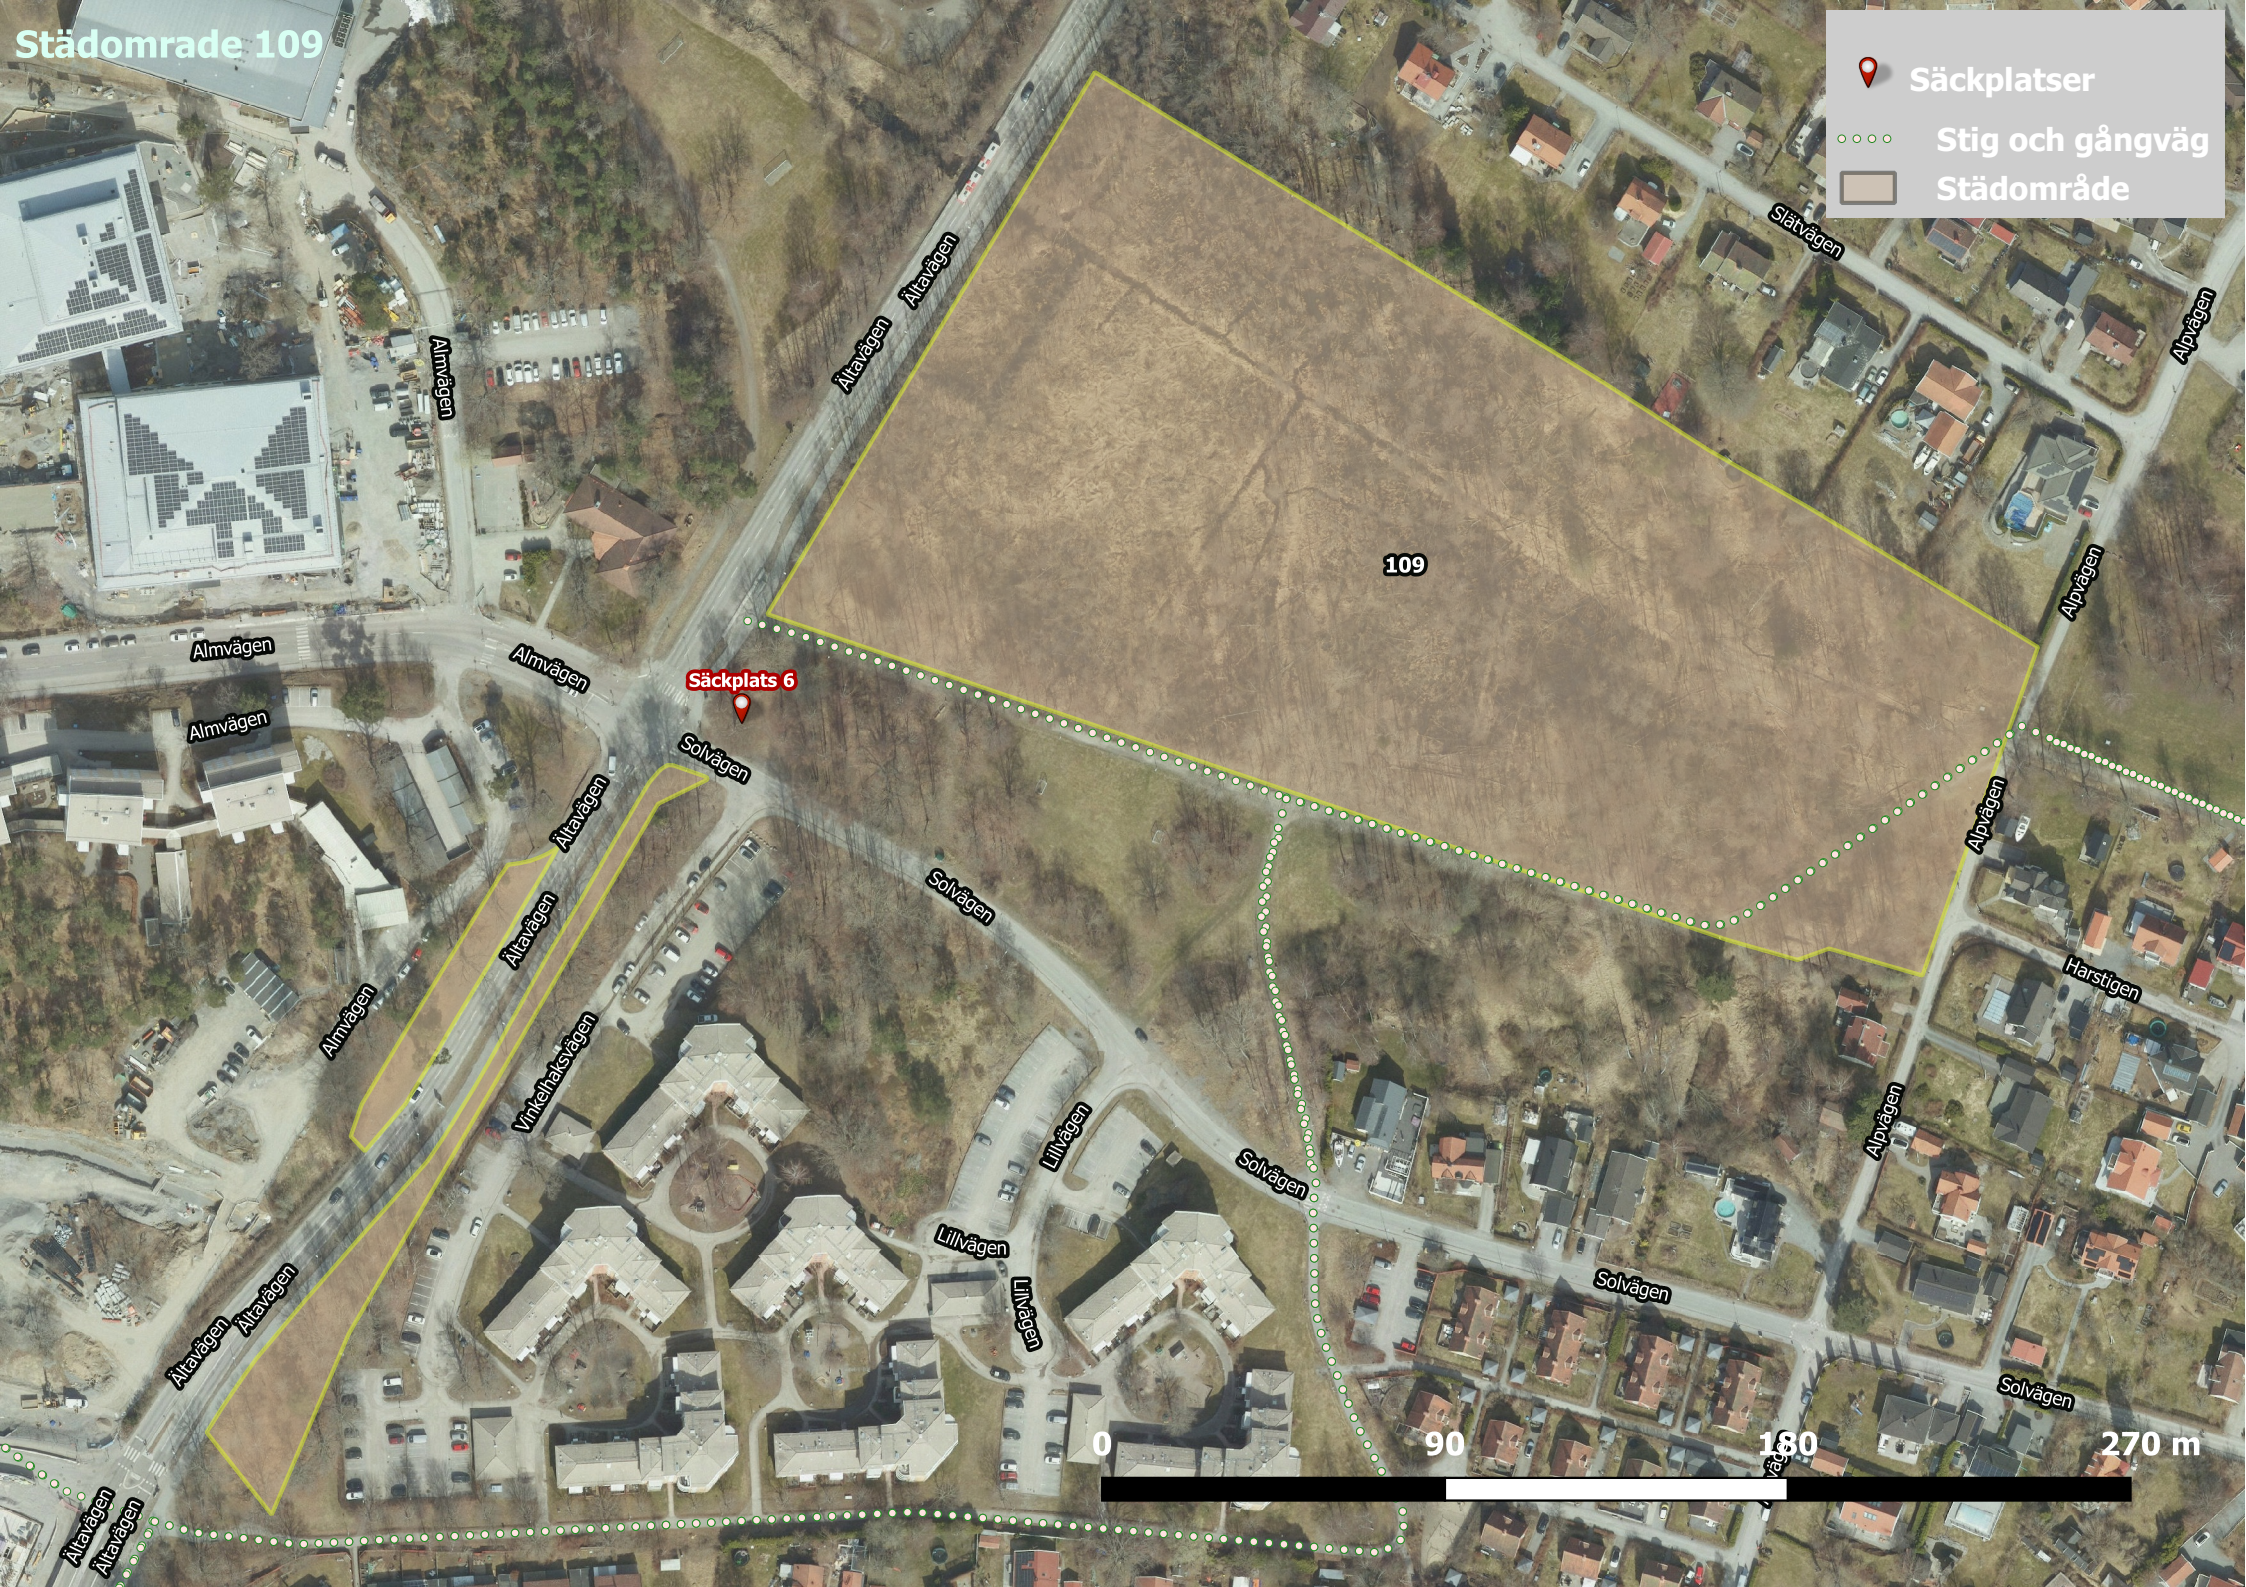

-  Säckplatser
-  Stig och gångväg
-  Stadsområde

Säckplats 6

109

0 90 180 270 m