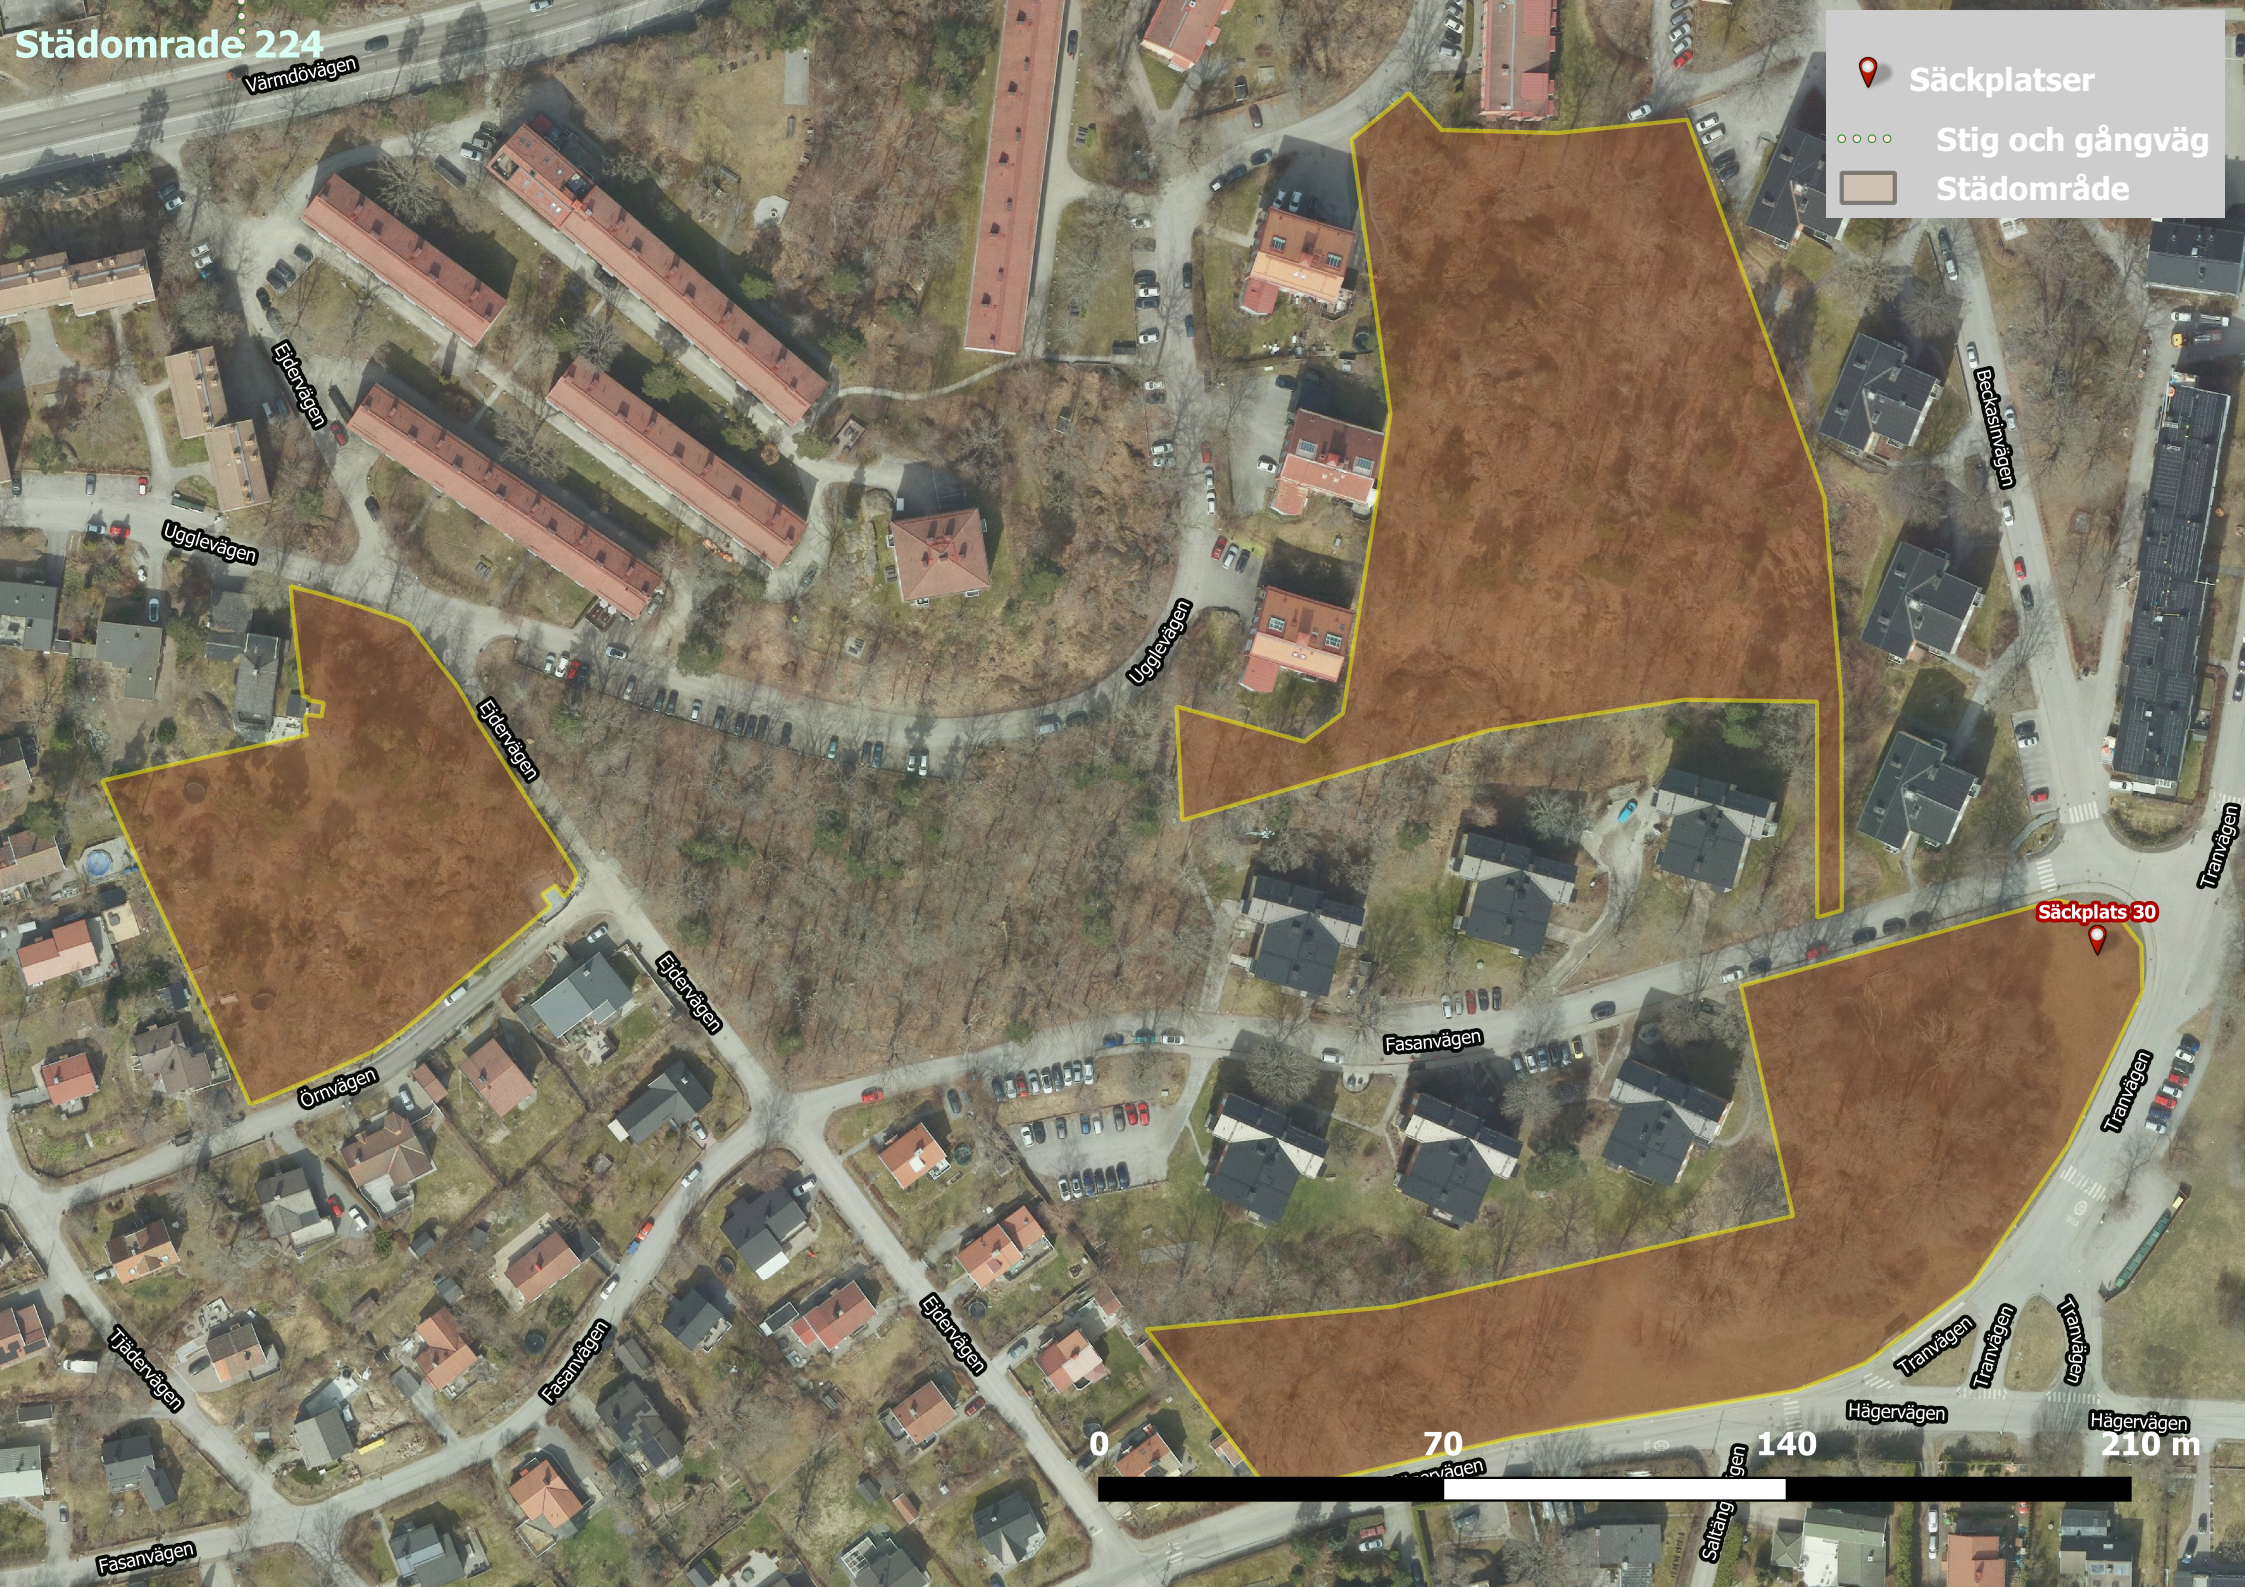

# Stadsområde 224

-  Säckplatser
-  Stig och gångväg
-  Stadsområde

Värmdövägen

Ejdevägen

Ugglevägen

Ejdevägen

Ugglevägen

Becksnäsvägen

Tranvägen

Säckplats 30

Tranvägen

Örnvägen

Ejdevägen

Fasanvägen

Trädvägen

Fasanvägen

Ejdevägen

Tranvägen

Tranvägen

Tranvägen

Hägervägen

Hägervägen

0

70

140

210 m

Sältäng