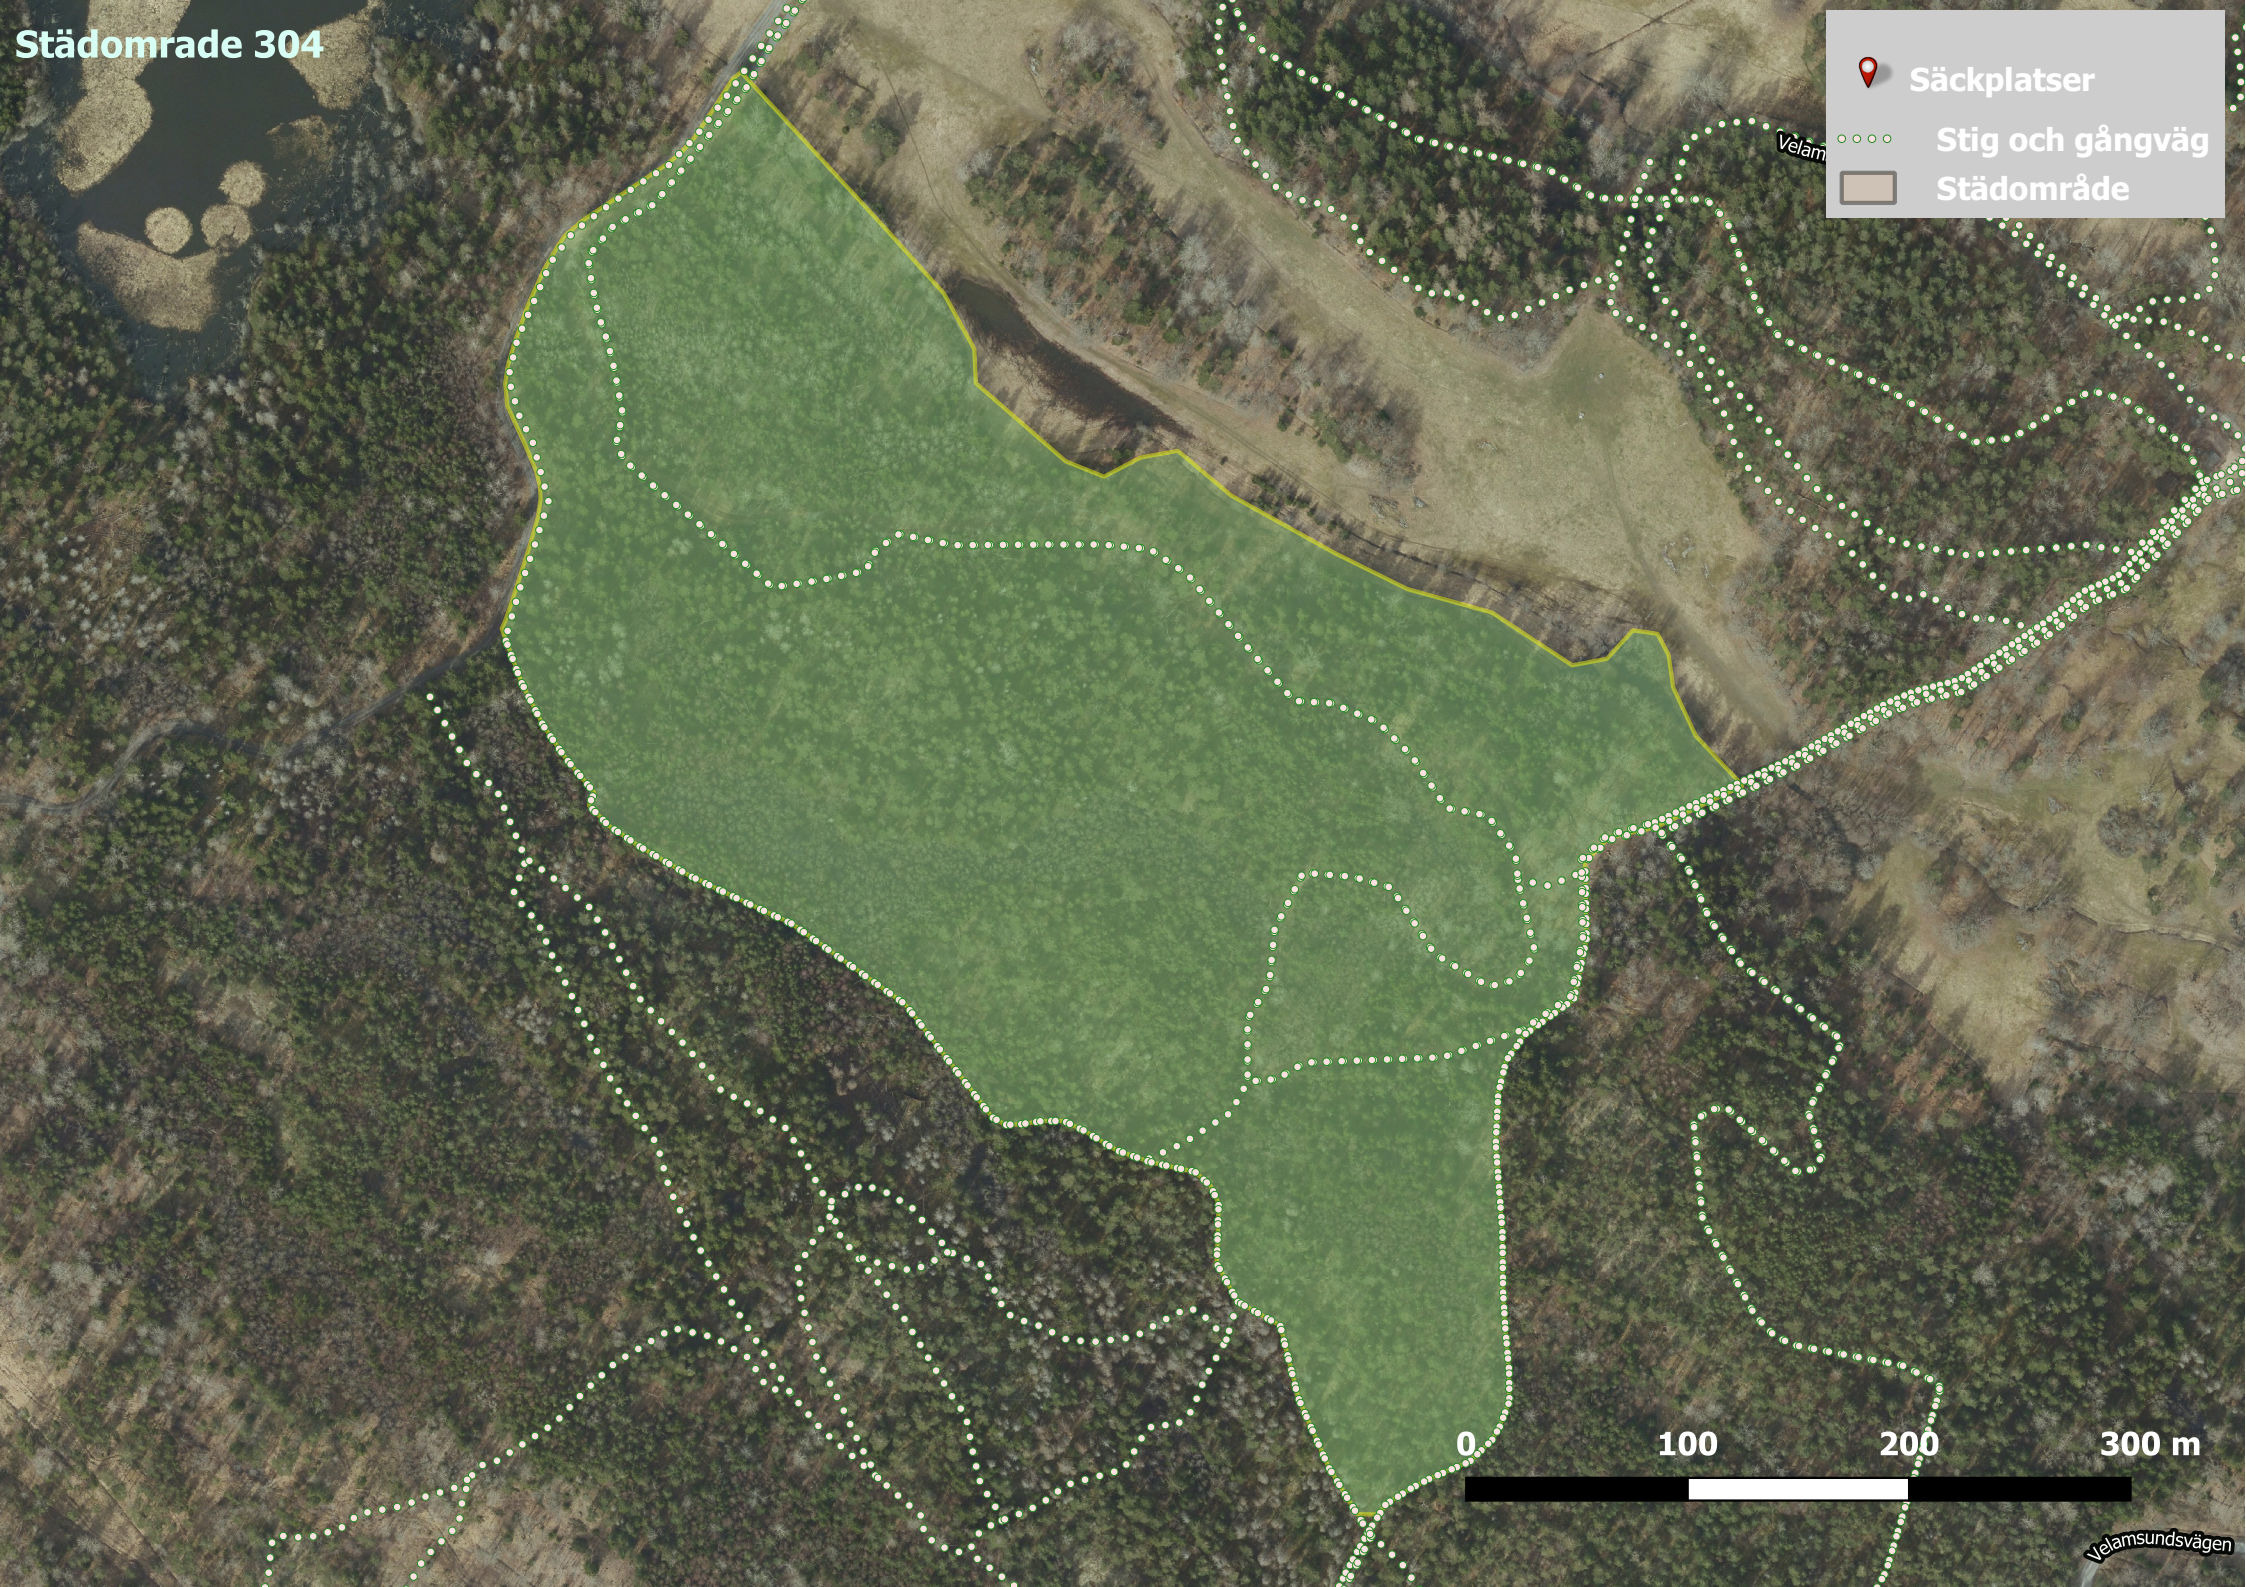

-  Säckplatser
-  Stig och gångväg
-  Städområde

0 100 200 300 m

Velåm

Velåmsundsvägen