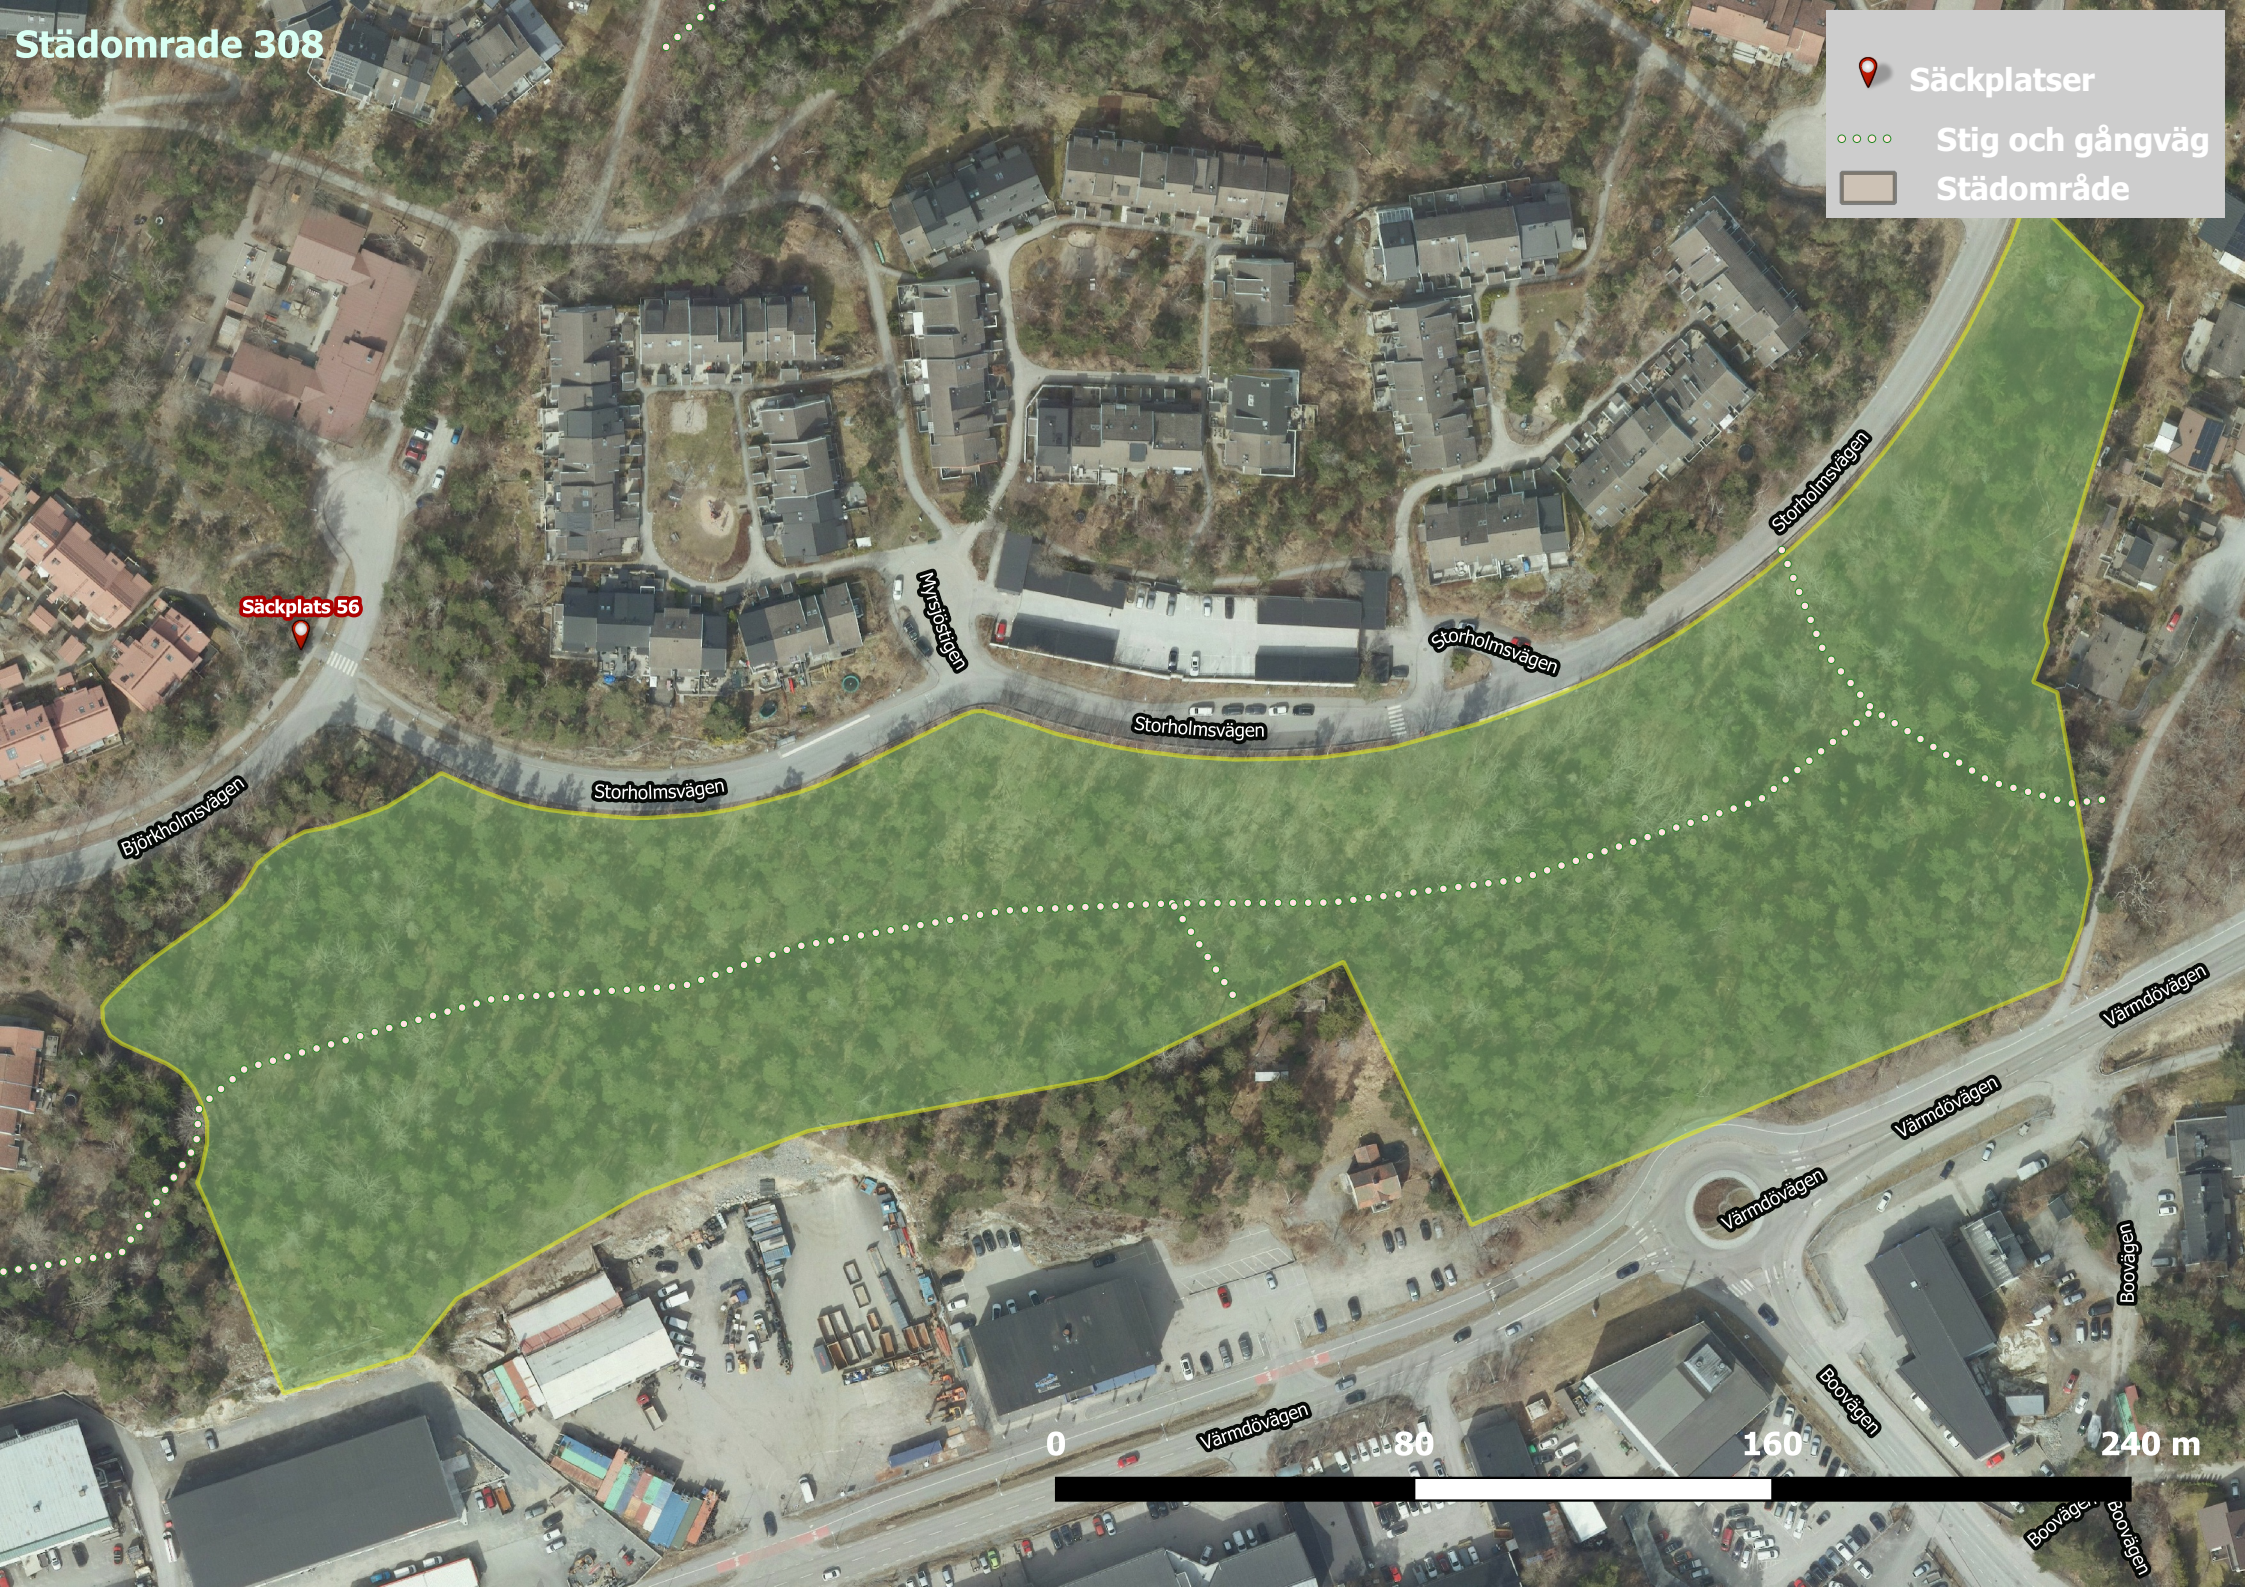

Stadsområde 308

-  Säckplatser
-  Stig och gångväg
-  Stadsområde

Säckplats 56

Björholmsvägen

Storholmsvägen

Myröstegen

Storholmsvägen

Storholmsvägen

Storholmsvägen

Värmdövägen

Värmdövägen

Värmdövägen

Boovägen

Boovägen

Boovägen

Boovägen

0

Värmdövägen

80

160

240 m