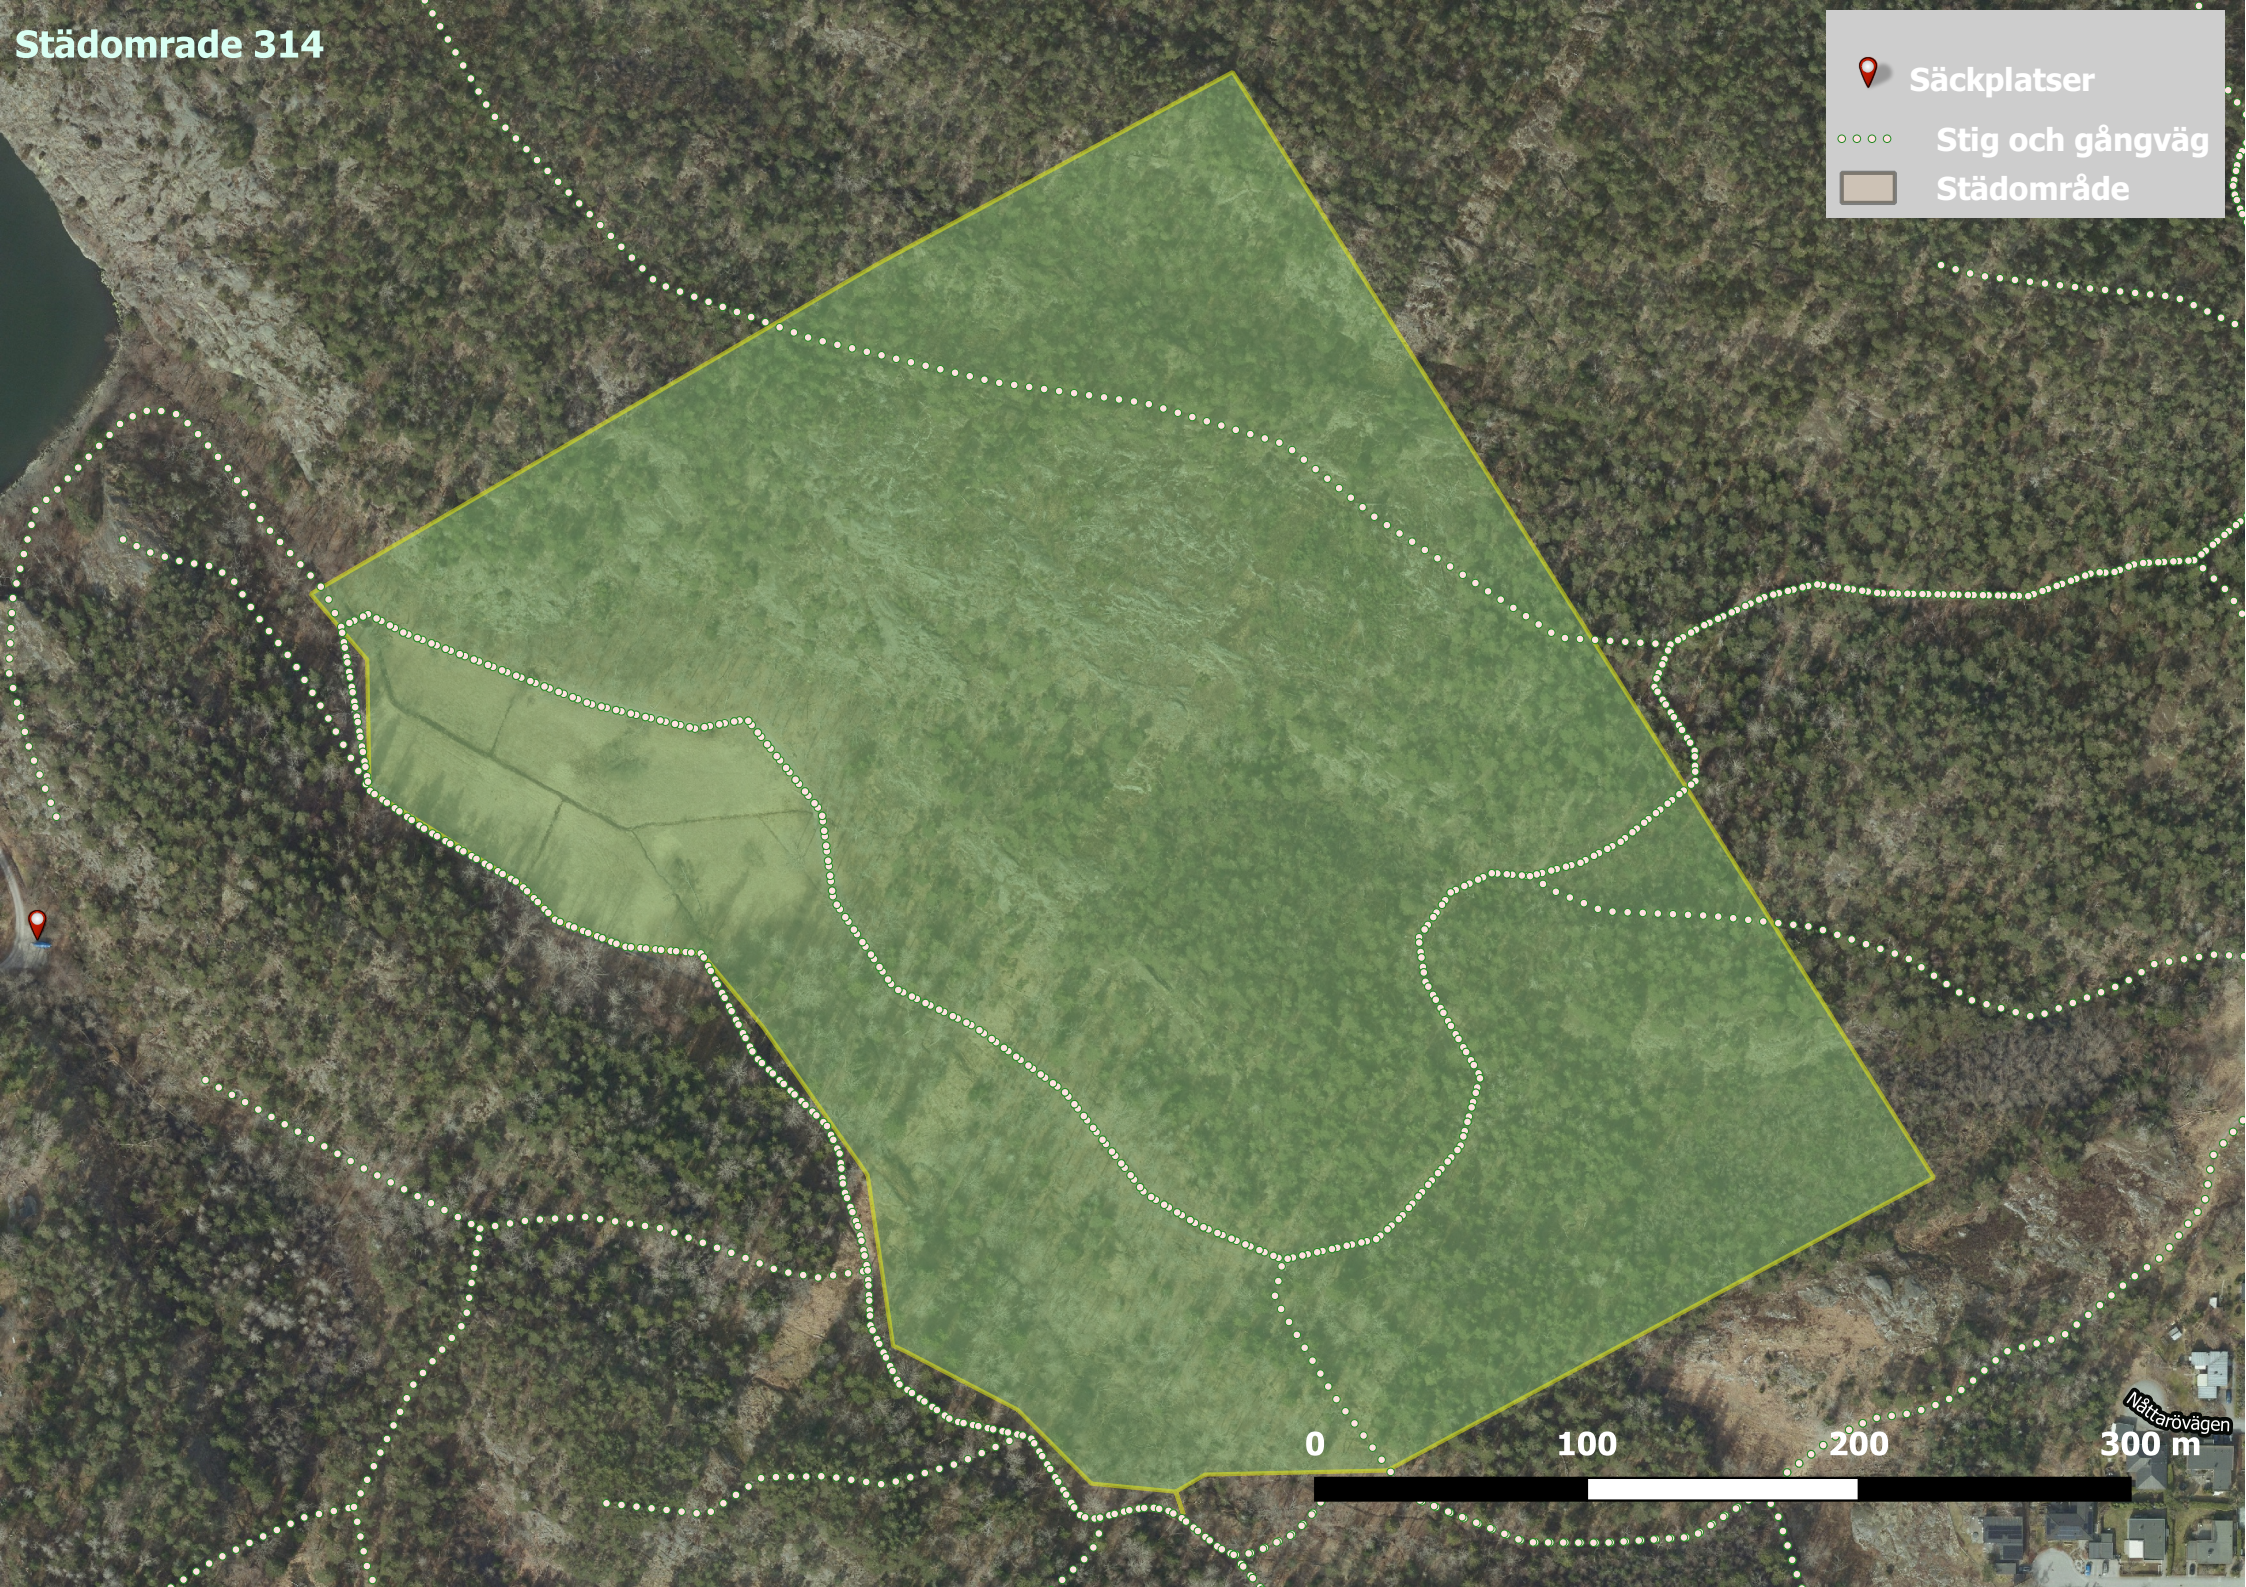

# Städområde 314

-  Säckplatser
-  Stig och gångväg
-  Städområde

Nättrövägen