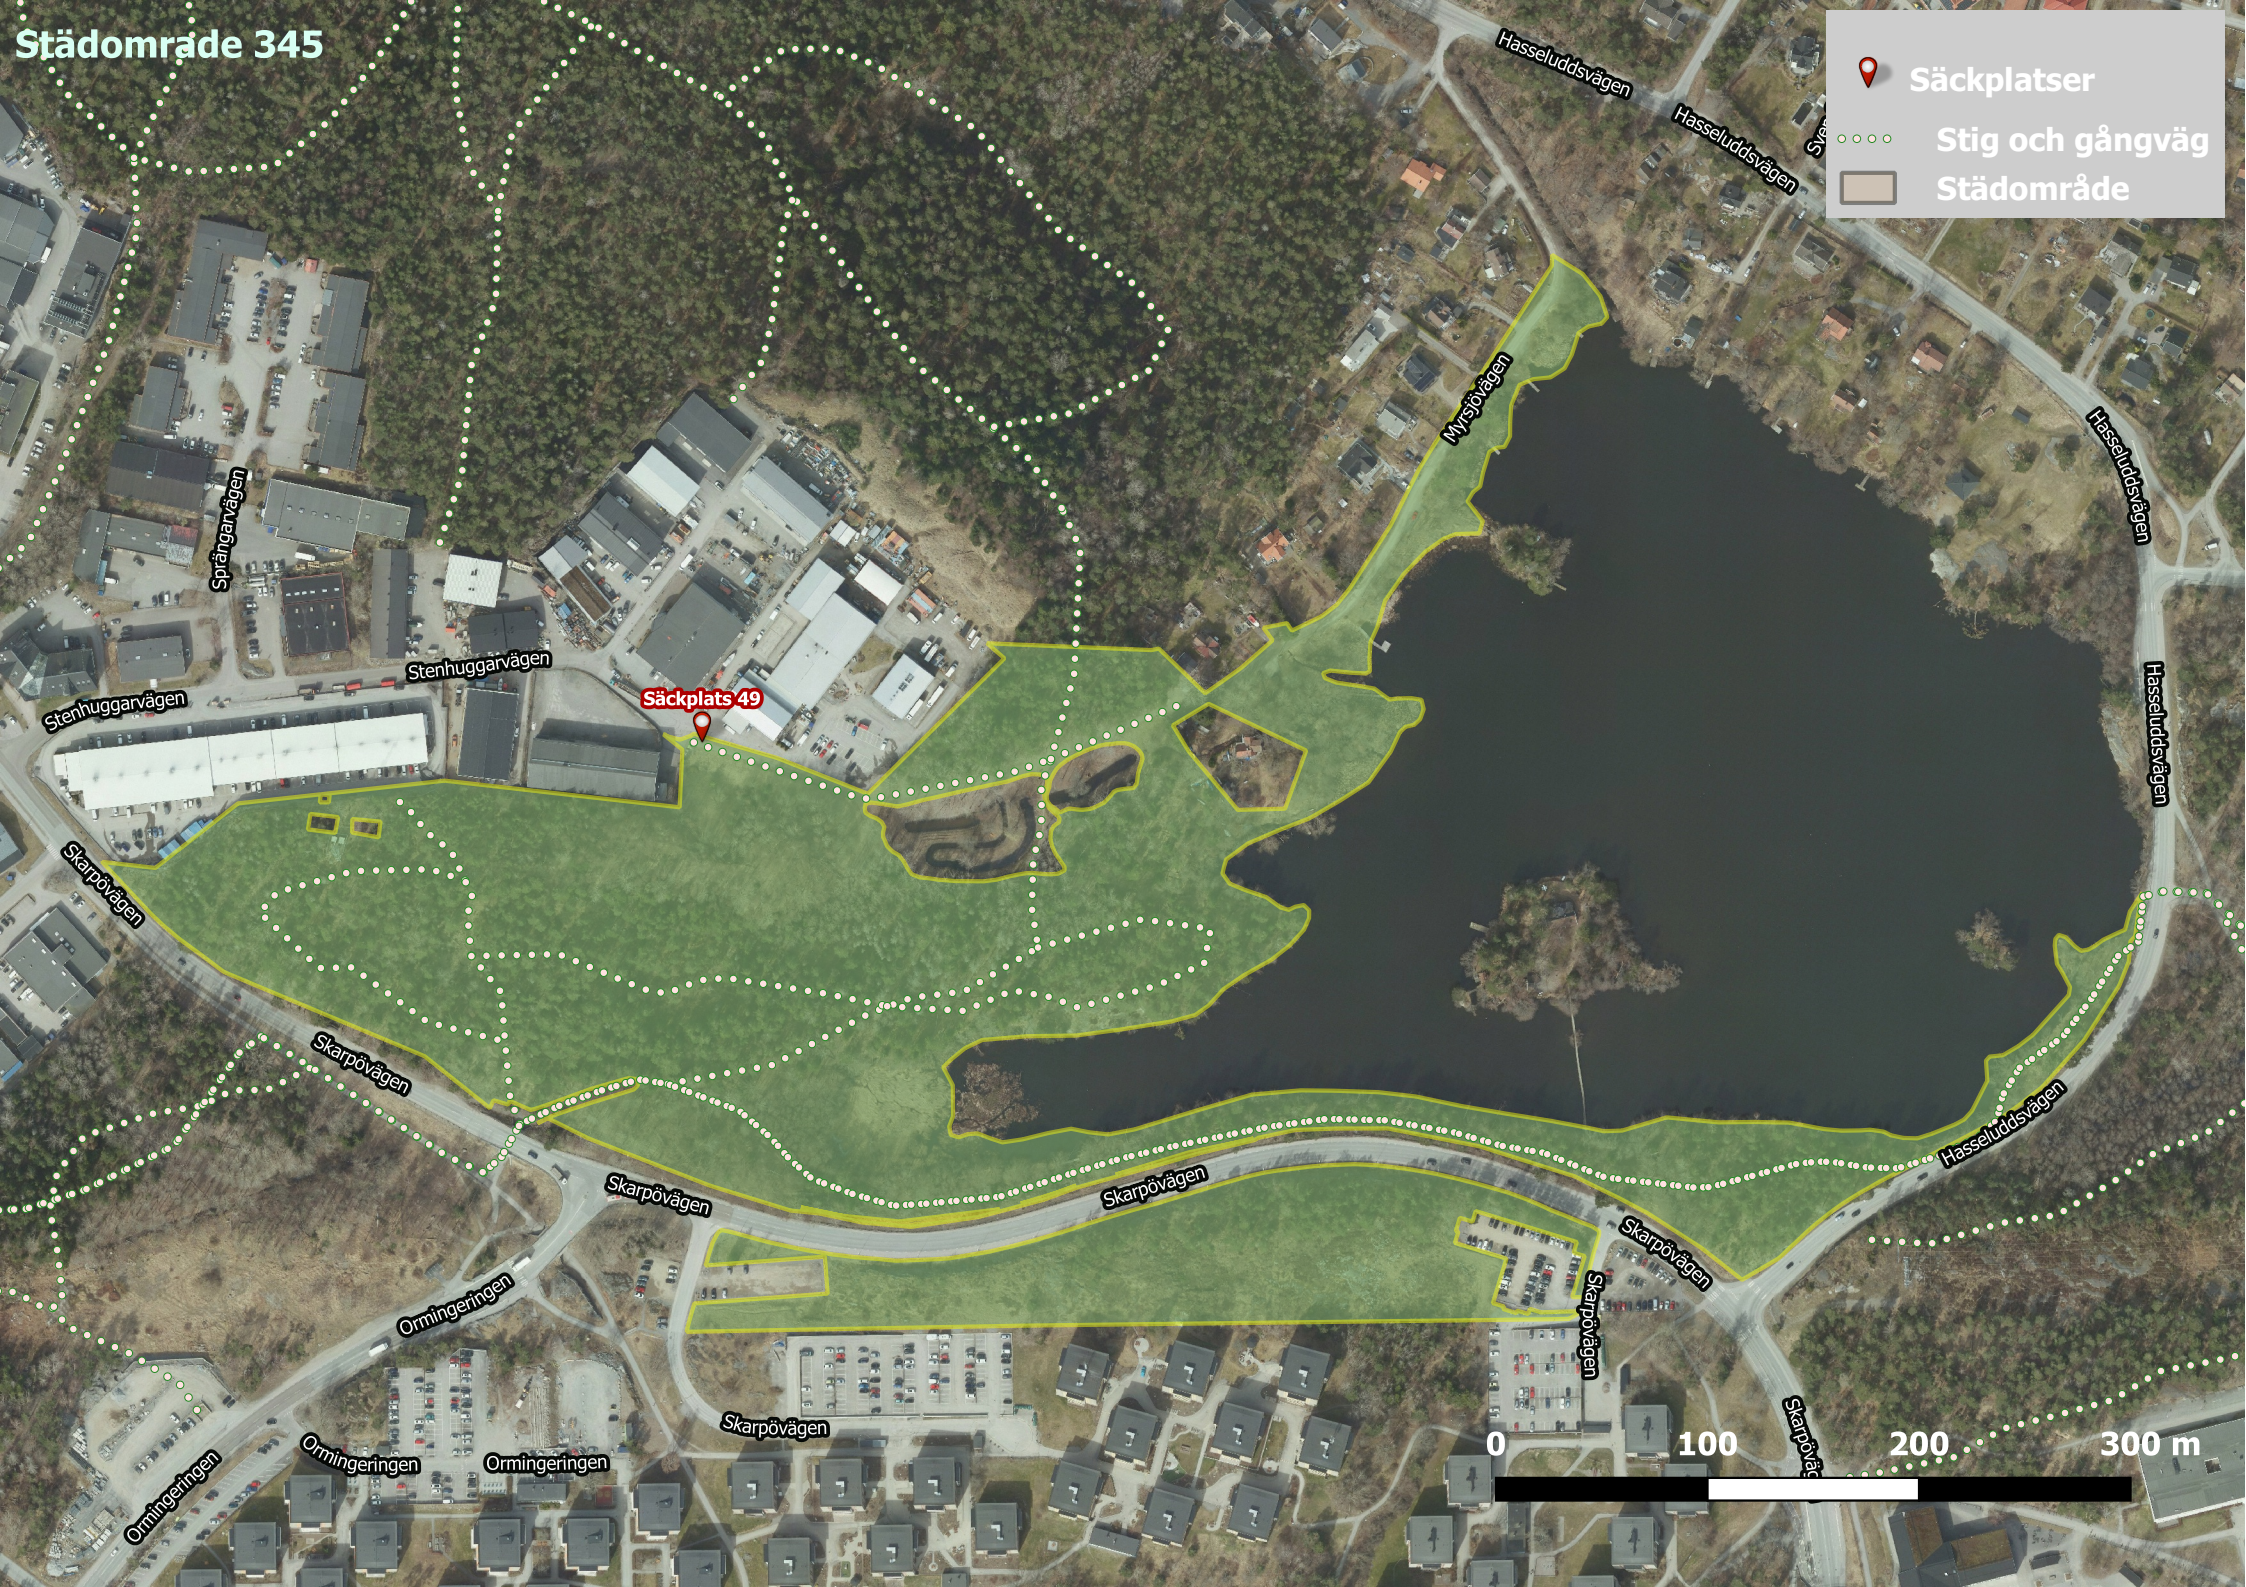

Städområde 345

-  Säckplatser
-  Stig och gångväg
-  Städområde

Säckplats 49

0 100 200 300 m