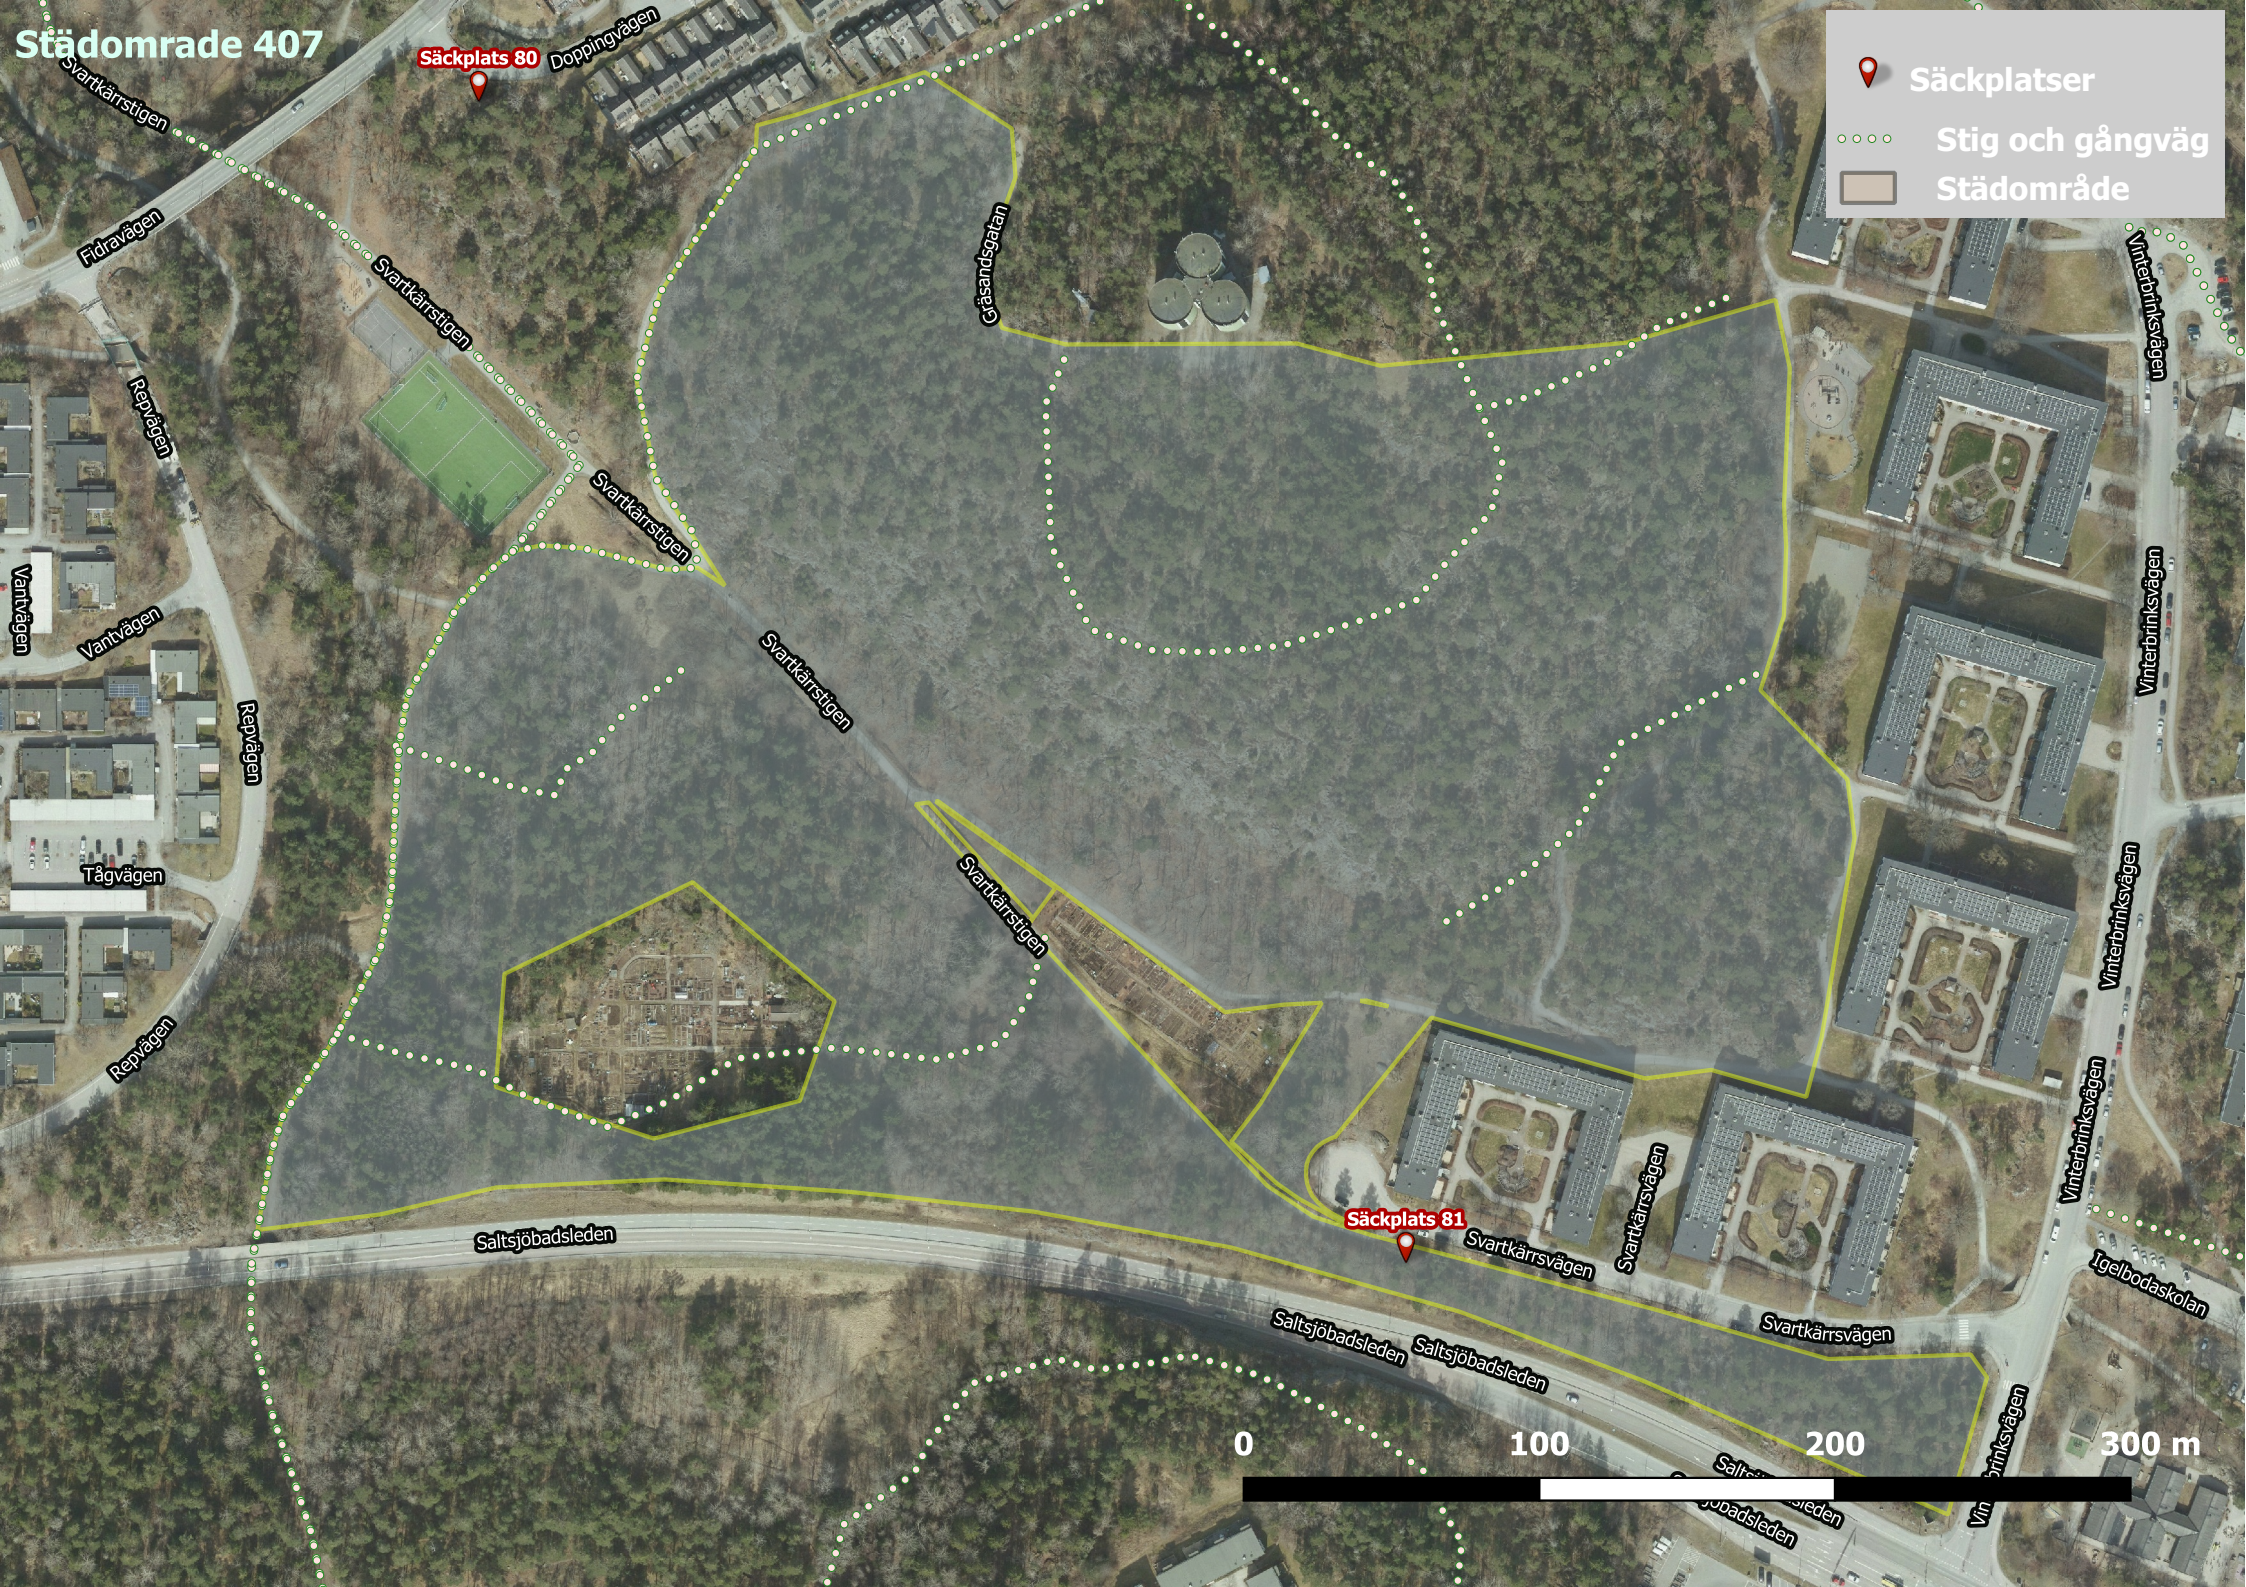

# Städområde 407

Säckplats 80

-  Säckplatser
-  Stig och gångväg
-  Städområde

0 100 200 300 m

Fidravägen

Doppingvägen

Svartkärrstigen

Svartkärrstigen

Cfäsandsgatan

Repvägen

Svartkärrstigen

Svartkärrstigen

Vinterbrinksvägen

Vantvägen

Vantvägen

Repvägen

Tågvägen

Svartkärrstigen

Vinterbrinksvägen

Repvägen

Saltsjöbadsleden

Säckplats 81

Svartkärrsvägen

Svartkärrsvägen

Vinterbrinksvägen

Vinterbrinksvägen

Igelbodaskolan

Svartkärrsvägen

Vinterbrinksvägen

Saltsjöbadsleden

Saltsjöbadsleden

Saltsjöbadsleden