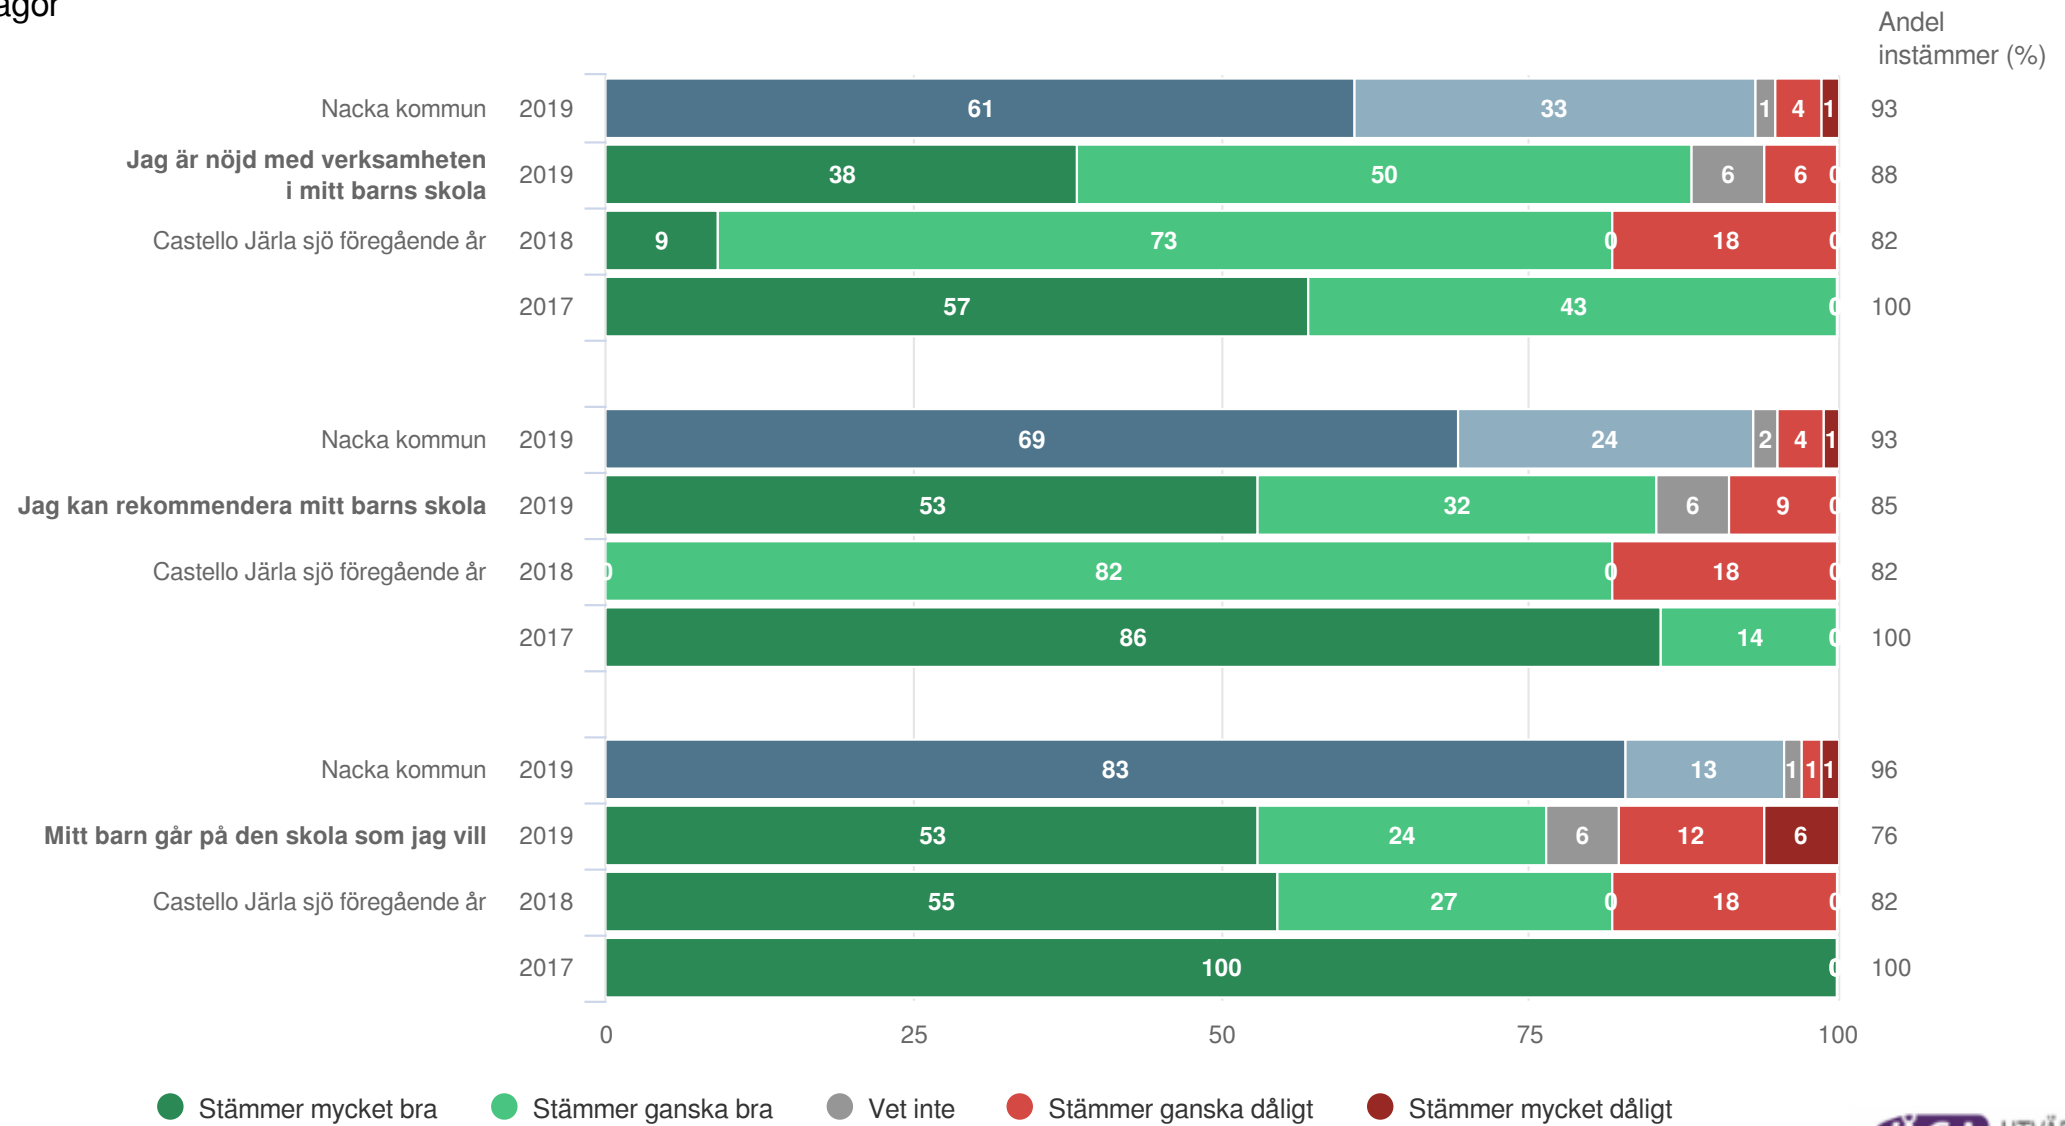

¹Ställs endast till de med fritidshem

Castello Järla sjö

Föräldrar Förskoleklass (17 svar, 77%)

Kommunspezifika frågor

Castello Järla sjö

Föräldrar Förskoleklass (17 svar, 77%)

Övergripande frågor

Castello Järla sjö

Föräldrar Förskoleklass (17 svar, 77%)

Målområdessammanställning

Diagrammet visar andelen som instämmer på frågorna inom respektive målområde