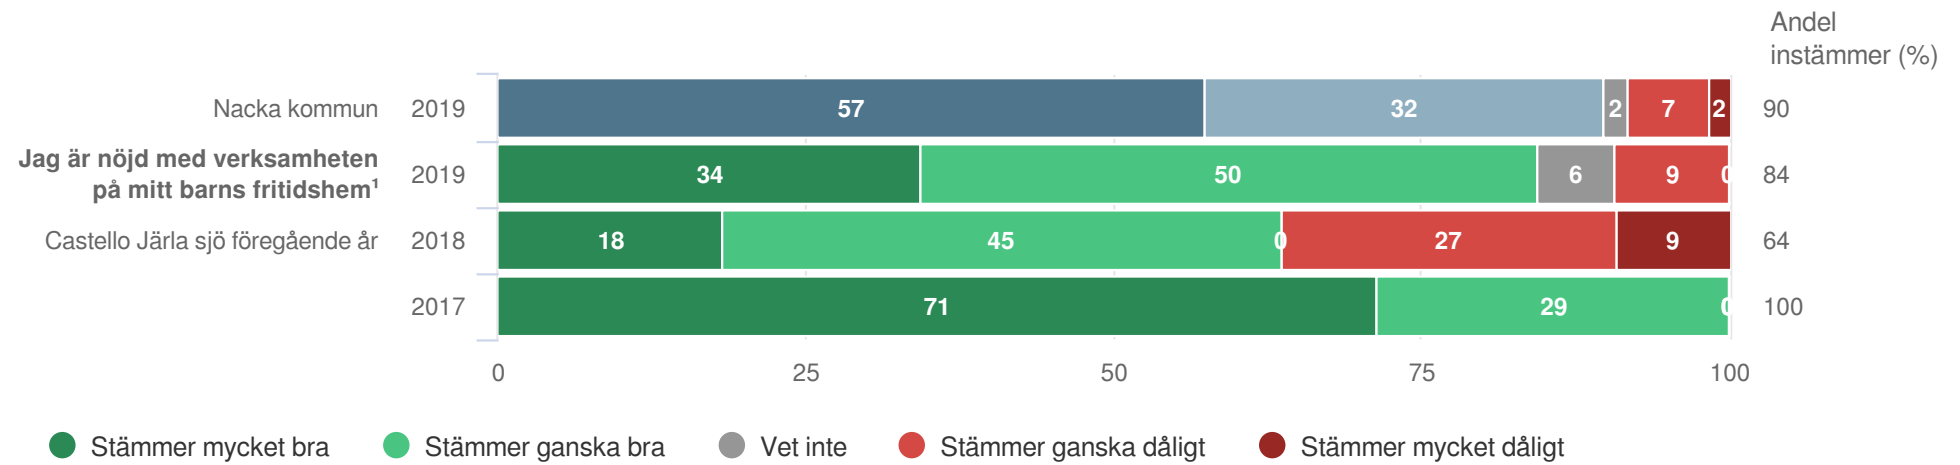

Föräldrar Förskoleklass (17 svar, 77%)

Har ditt barn fritidshemsplats?

Castello Järla sjö

Föräldrar Förskoleklass (17 svar, 77%)
Fritidshem

¹Ställs endast till de med fritidshem

Castello Järla sjö

Föräldrar Förskoleklass (17 svar, 77%)
Fritidshem