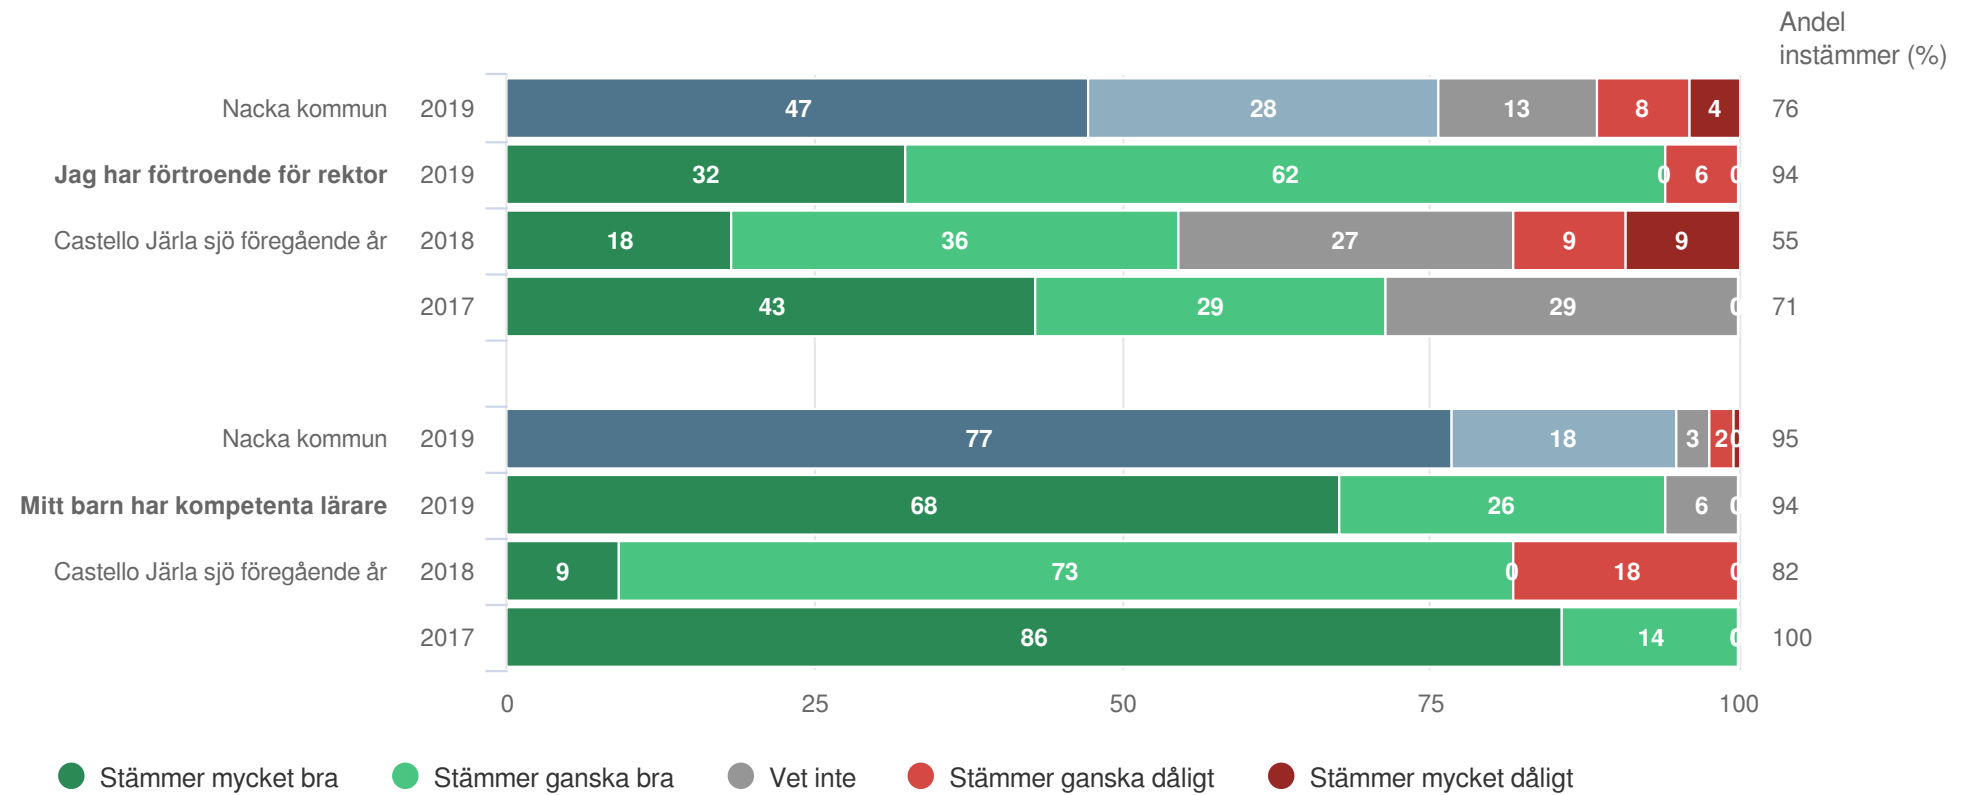

Normer och värden

Castello Järla sjö

Föräldrar Förskoleklass (17 svar, 77%)

Skola och hem

Castello Järla sjö

Föräldrar Förskoleklass (17 svar, 77%)

Styrning och ledning

Castello Järla sjö

Föräldrar Förskoleklass (17 svar, 77%)

Har ditt barn fritidshemsplats?

Castello Järla sjö

Föräldrar Förskoleklass (17 svar, 77%)
Fritidshem

¹Ställs endast till de med fritidshem

Castello Järla sjö

Föräldrar Förskoleklass (17 svar, 77%)
Fritidshem