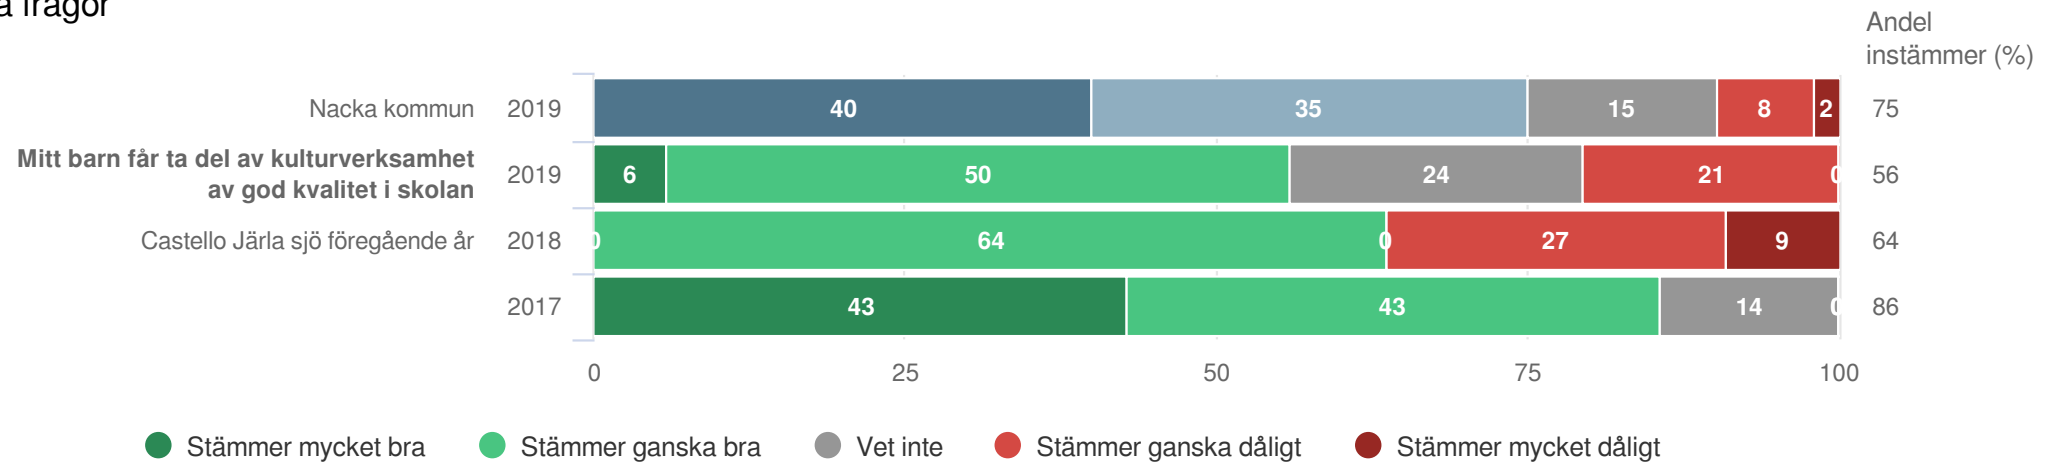

Castello Järla sjö

Föräldrar Förskoleklass (17 svar, 77%)

Kommunspezifika frågor