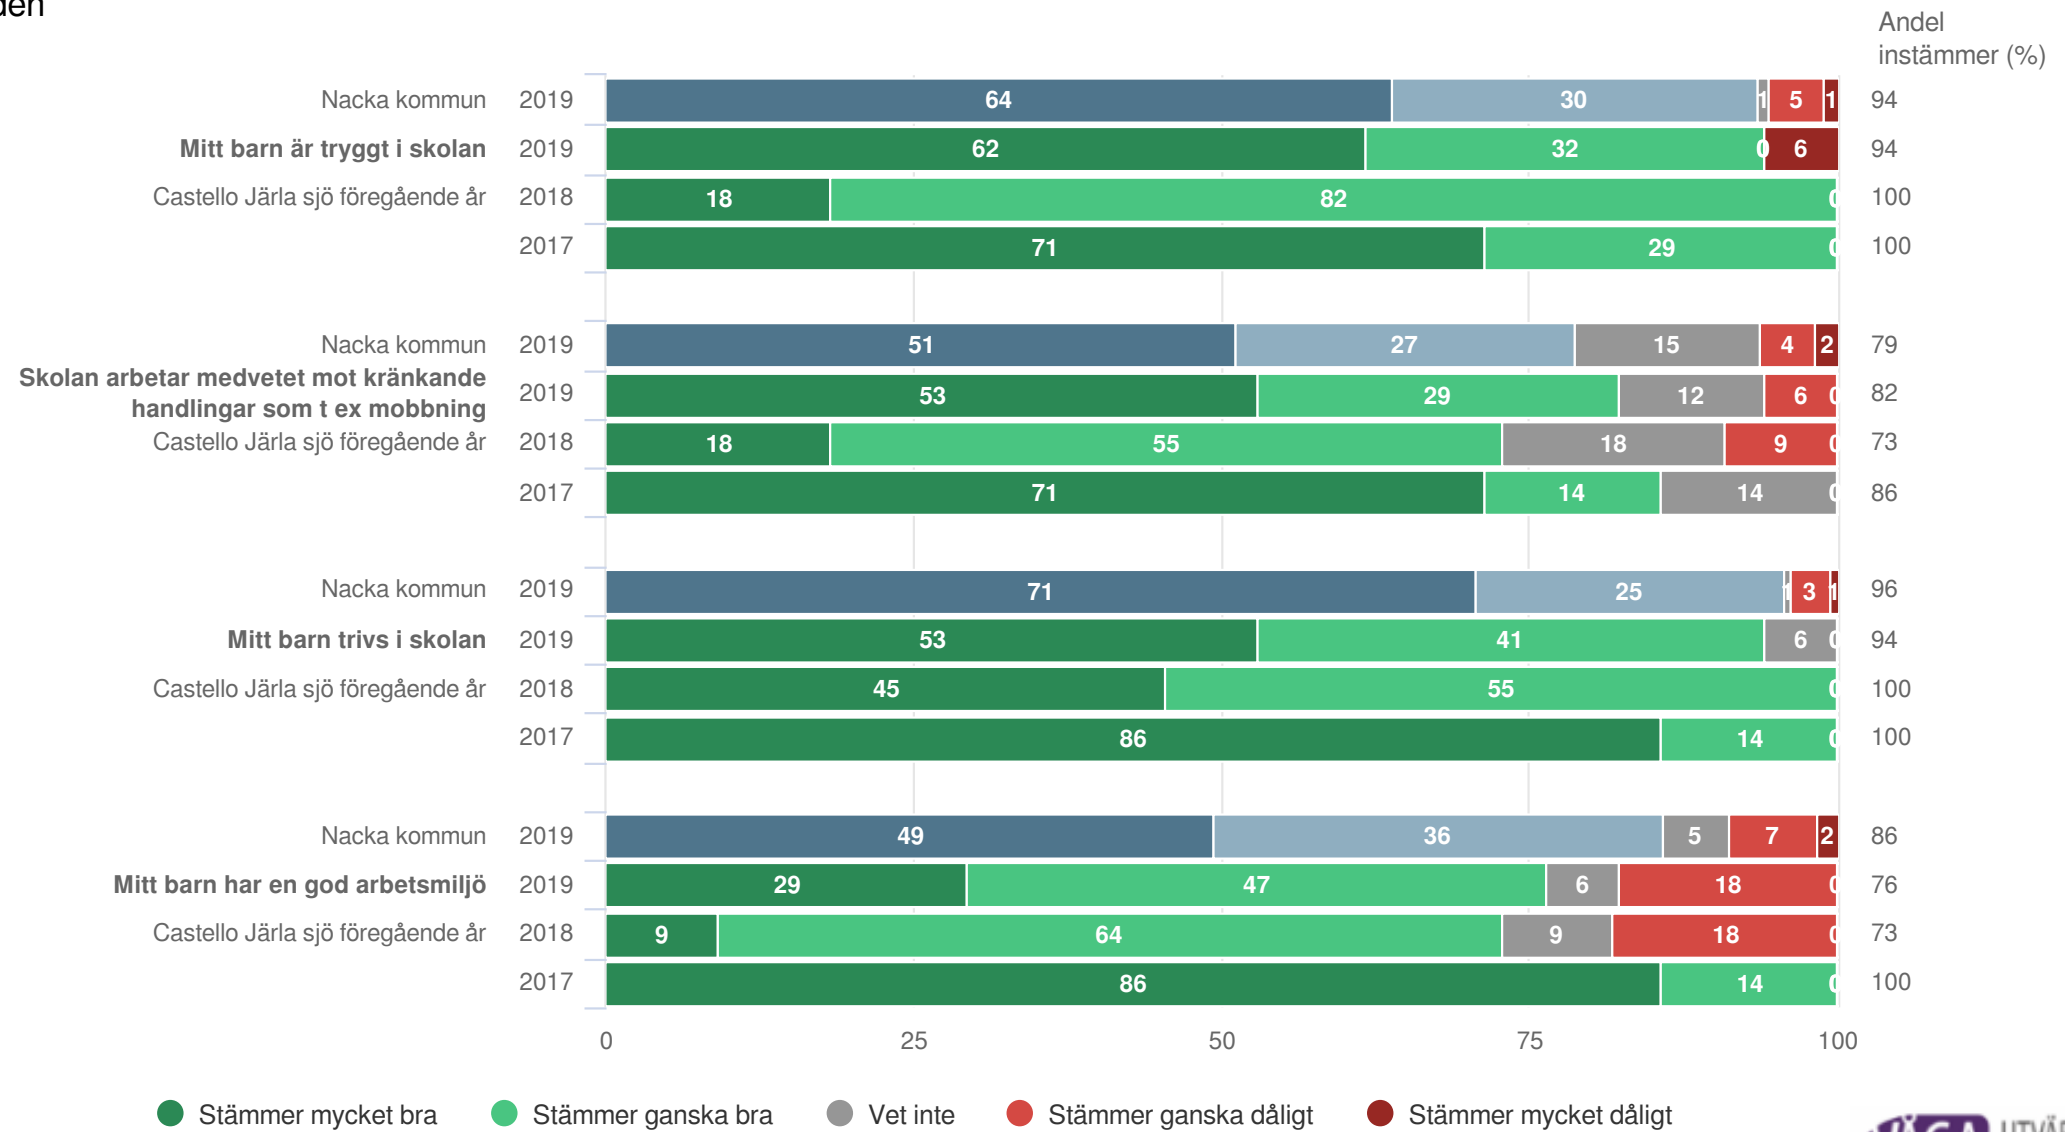

Castello Järla sjö

Föräldrar Förskoleklass (17 svar, 77%)

Utveckling och lärande

Castello Järla sjö

Föräldrar Förskoleklass (17 svar, 77%)

Ansvar och inflytande

Castello Järla sjö

Föräldrar Förskoleklass (17 svar, 77%)

Normer och värden

Castello Järla sjö

Föräldrar Förskoleklass (17 svar, 77%)

Skola och hem

Castello Järla sjö

Föräldrar Förskoleklass (17 svar, 77%)

Styrning och ledning

Castello Järla sjö