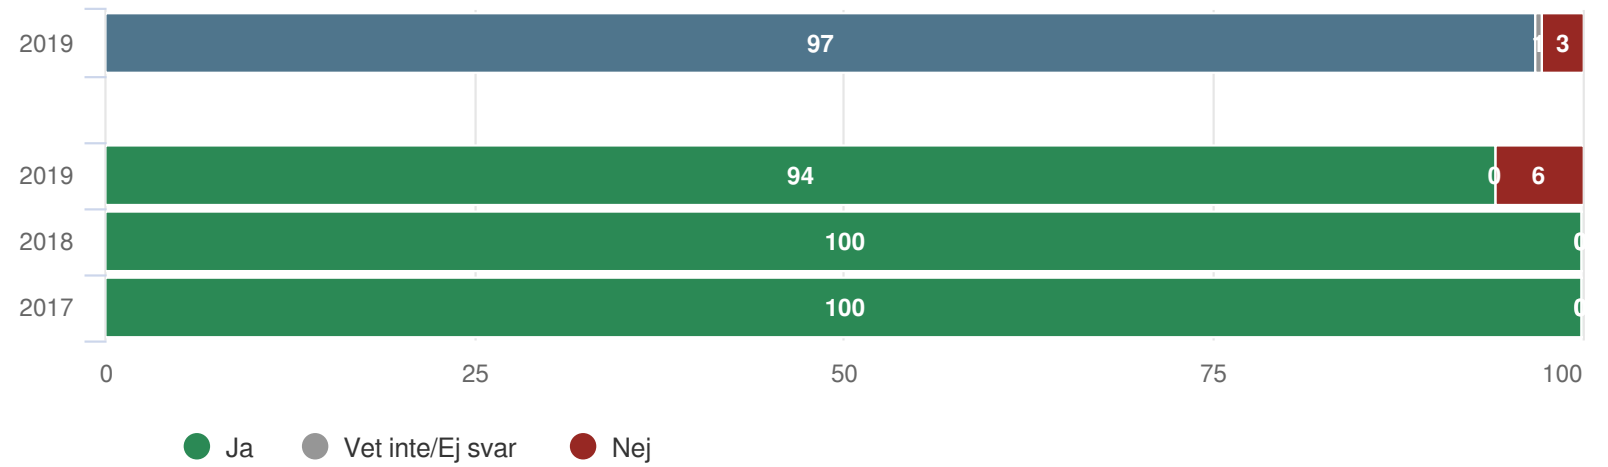

Castello Järla sjö

Föräldrar Förskoleklass (17 svar, 77%)

Har ditt barn fritidshemsplats?