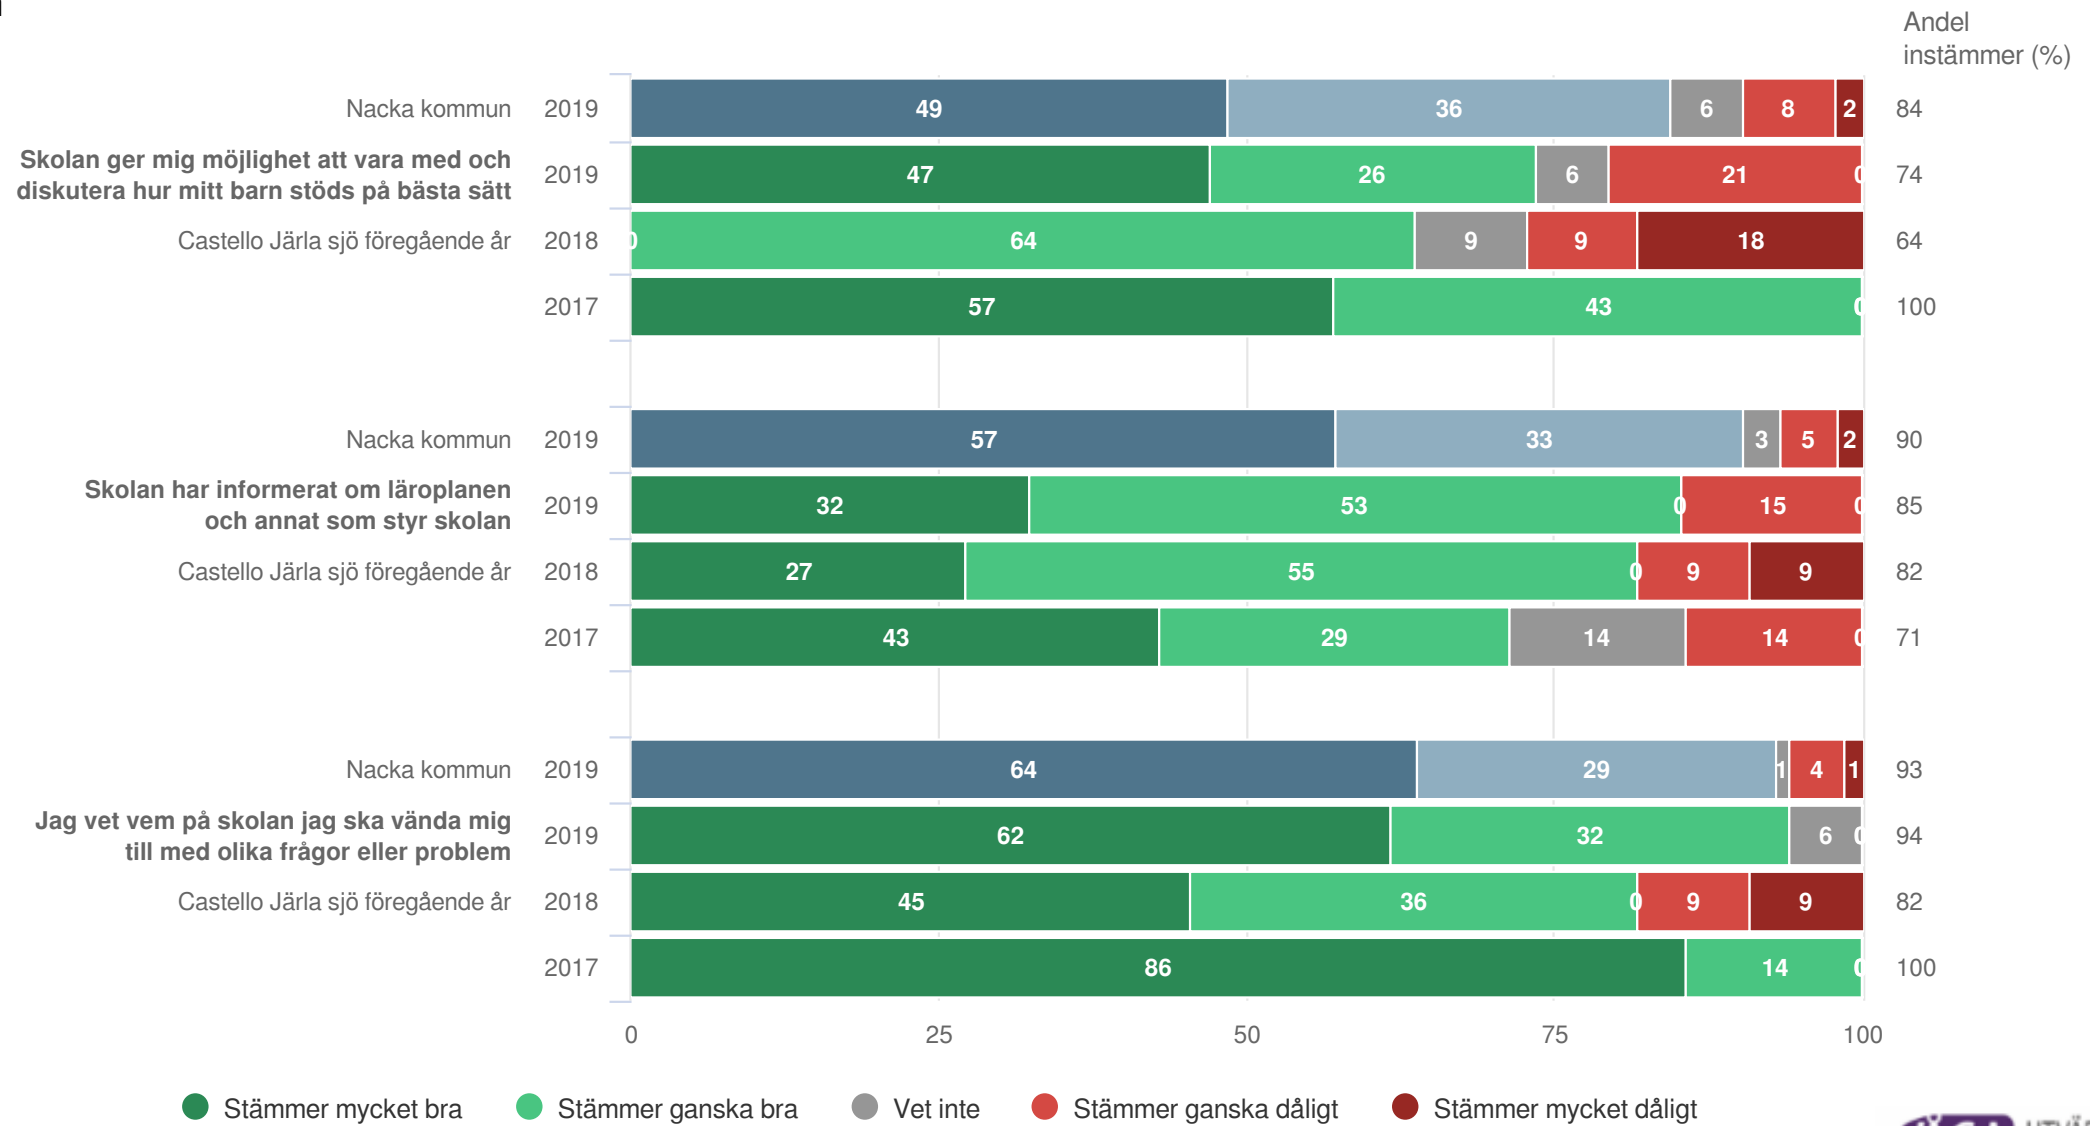

Castello Järla sjö

Föräldrar Förskoleklass (17 svar, 77%)

Skola och hem