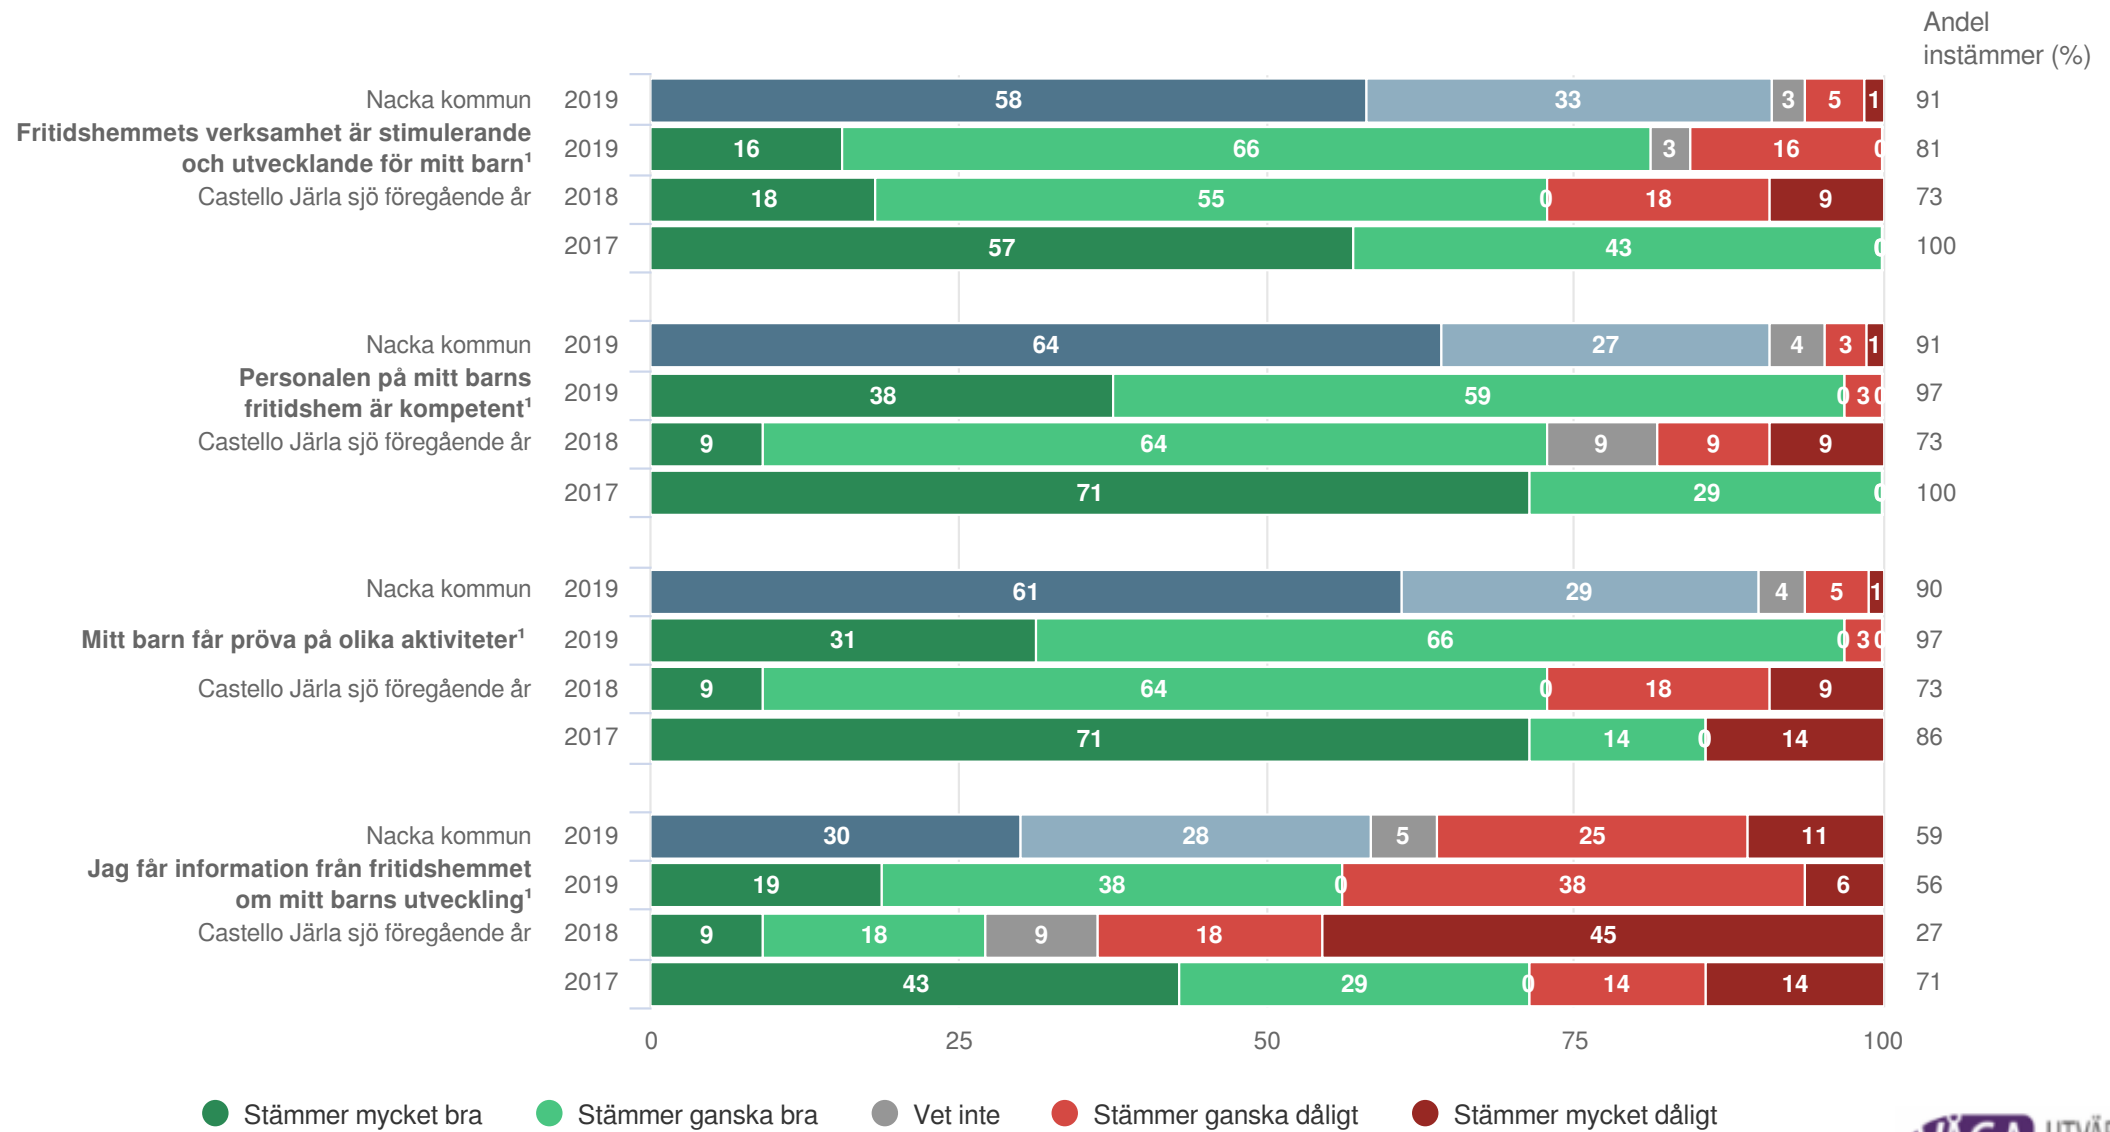

Castello Järla sjö

Föräldrar Förskoleklass (17 svar, 77%)
Fritidshem

¹Ställs endast till de med fritidshem