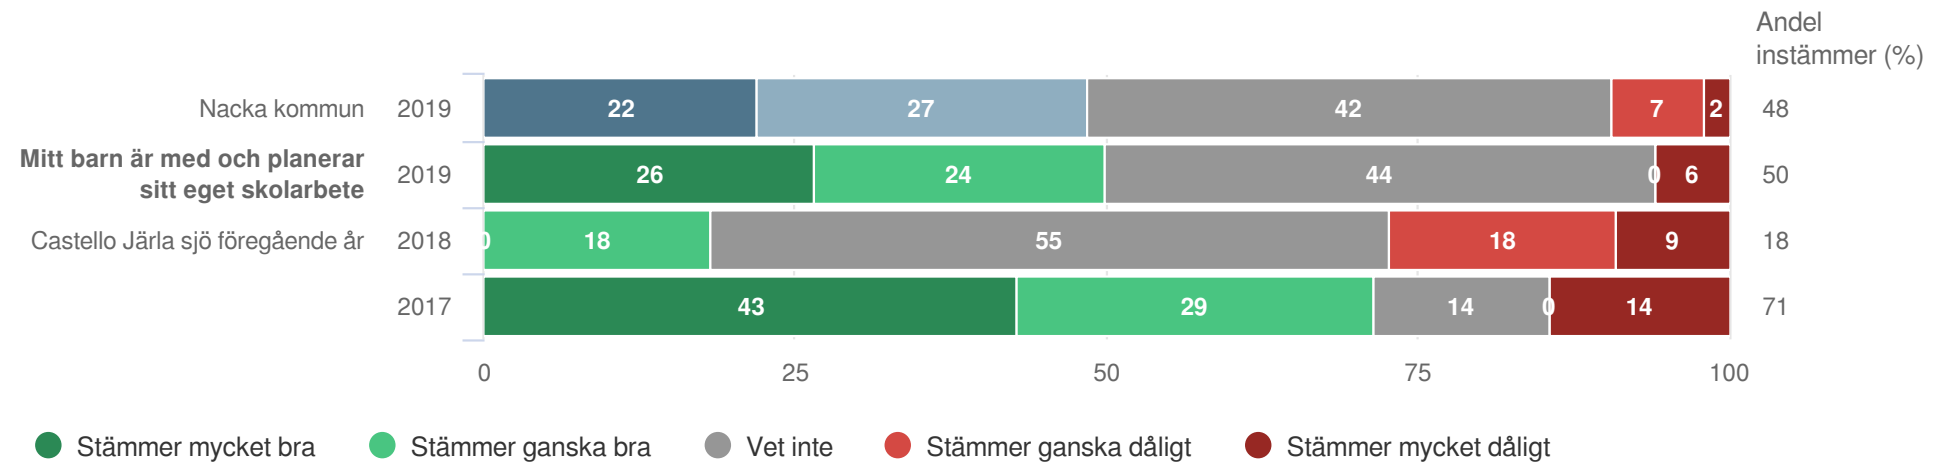

Castello Järla sjö

Föräldrar Förskoleklass (17 svar, 77%)

Utveckling och lärande

Castello Järla sjö

Föräldrar Förskoleklass (17 svar, 77%)

Ansvar och inflytande

Castello Järla sjö

Föräldrar Förskoleklass (17 svar, 77%)

Normer och värden

Castello Järla sjö

Föräldrar Förskoleklass (17 svar, 77%)

Skola och hem

Castello Järla sjö

Föräldrar Förskoleklass (17 svar, 77%)

Styrning och ledning

Castello Järla sjö