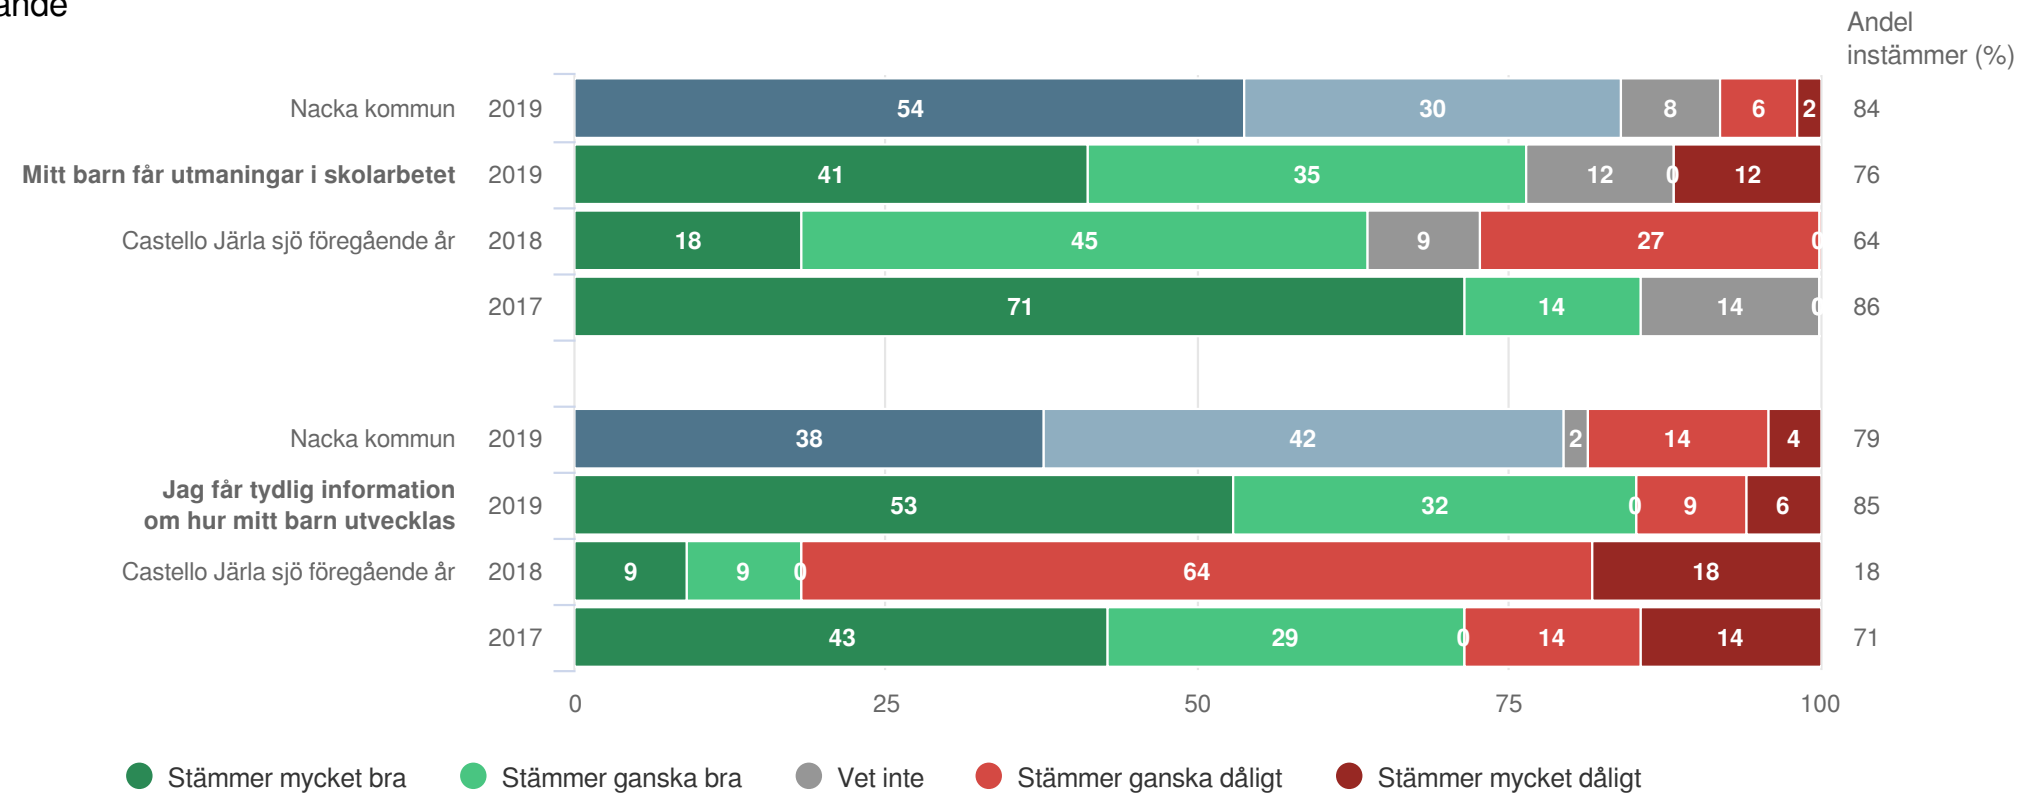

I den högra kanten av diagrammen finns en summering av andelarna som svarat Stämmer mycket bra och Stämmer ganska bra, alltså summan av de två gröna eller blå fälten.

Sist i rapporten finns ett spindeldiagram som för frågorna som ligger under varje målområde visar andelen som svarat Stämmer mycket bra eller Stämmer ganska bra.

Som ett stöd för arbetet med resultaten finns en arbetsguide tillgänglig i rapportportalen.

Castello Järla sjö

Föräldrar Förskoleklass (17 svar, 77%)

Utveckling och lärande

● Stämmer mycket bra ● Stämmer ganska bra ● Vet inte ● Stämmer ganska dåligt ● Stämmer mycket dåligt

Castello Järla sjö

Föräldrar Förskoleklass (17 svar, 77%)

Utveckling och lärande

Castello Järla sjö

Föräldrar Förskoleklass (17 svar, 77%)

Ansvar och inflytande

Castello Järla sjö

Föräldrar Förskoleklass (17 svar, 77%)