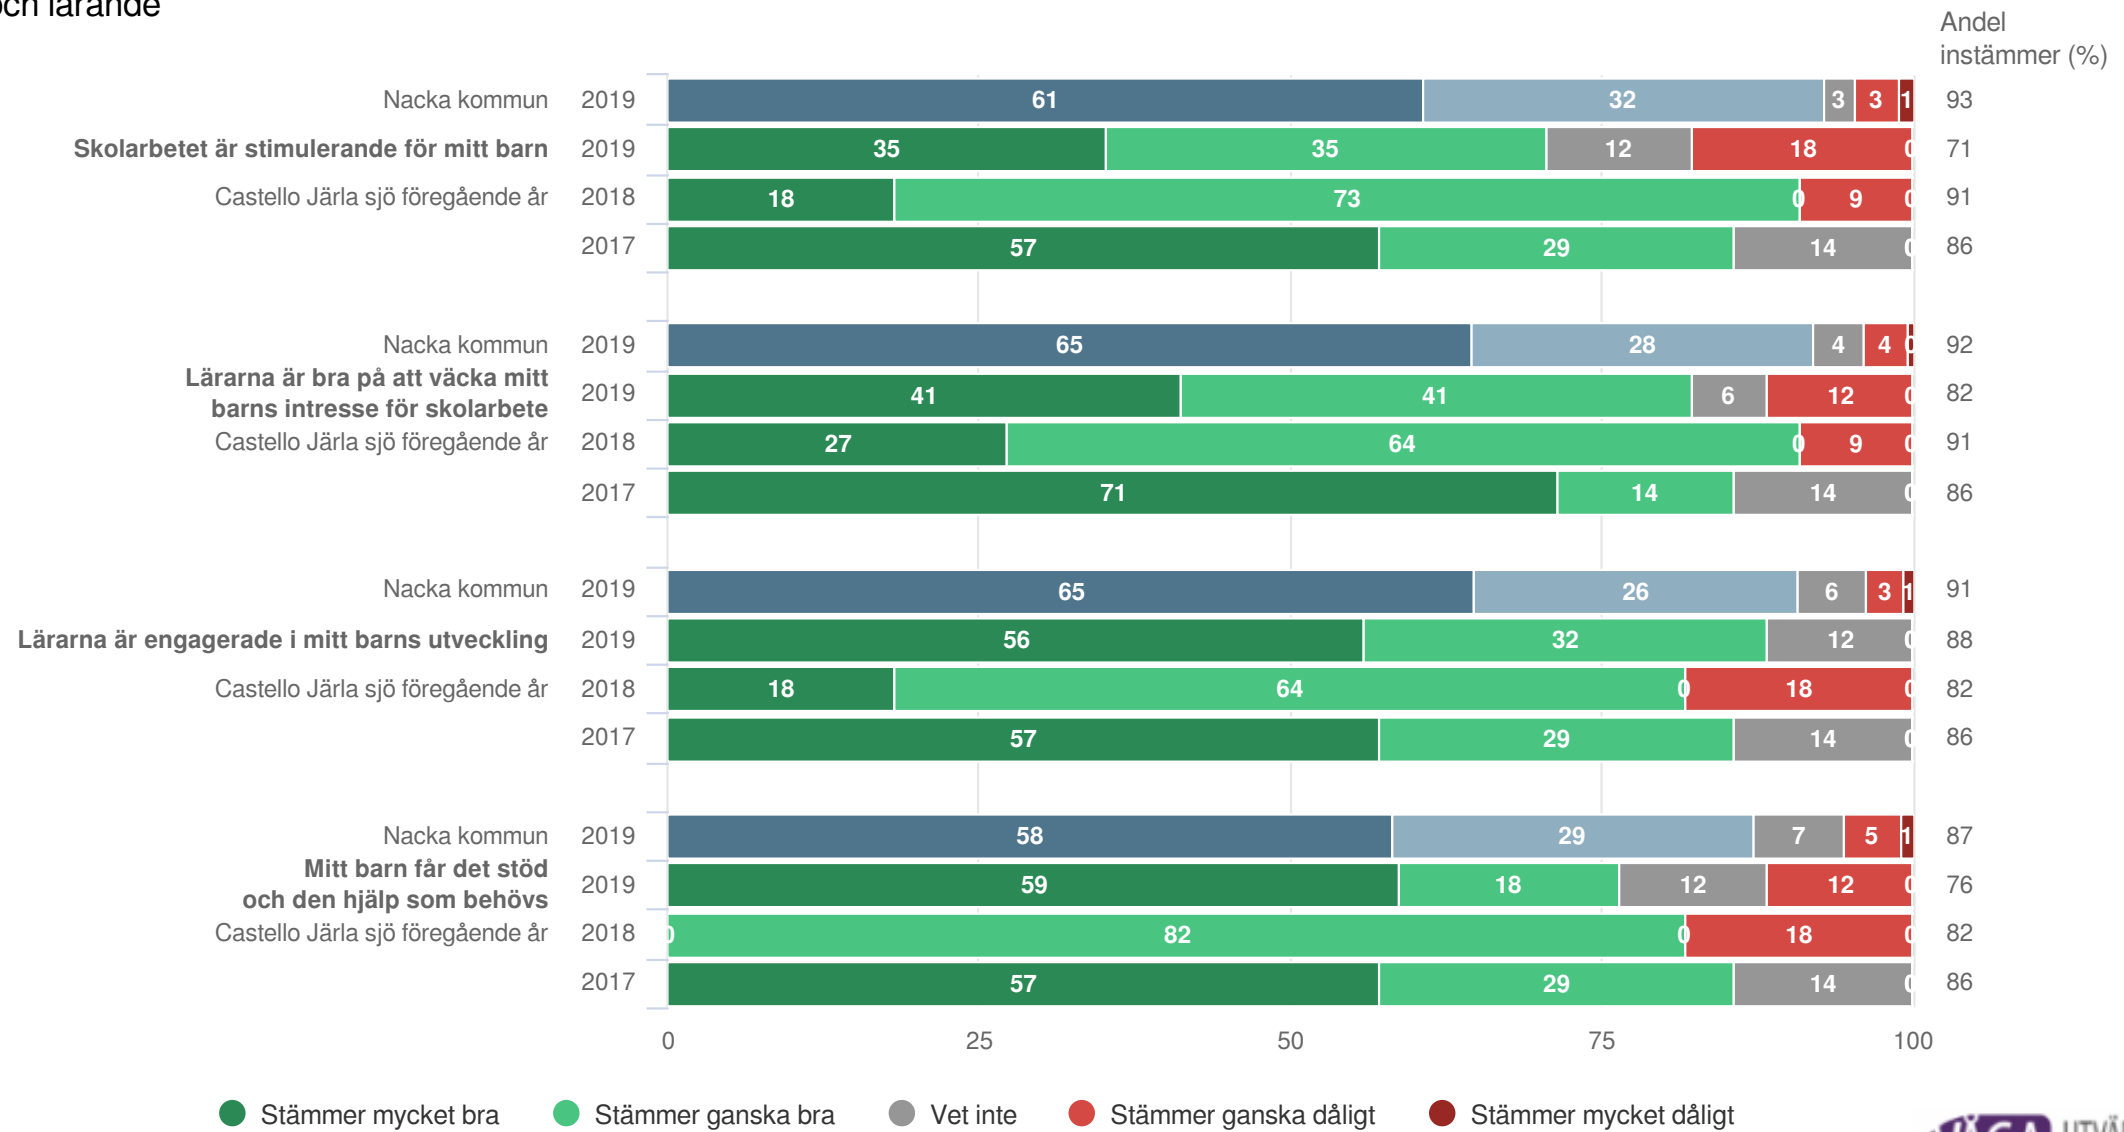

Castello Järla sjö

Föräldrar Förskoleklass (17 svar, 77%)

Utveckling och lärande

● Stämmer mycket bra ● Stämmer ganska bra ● Vet inte ● Stämmer ganska dåligt ● Stämmer mycket dåligt