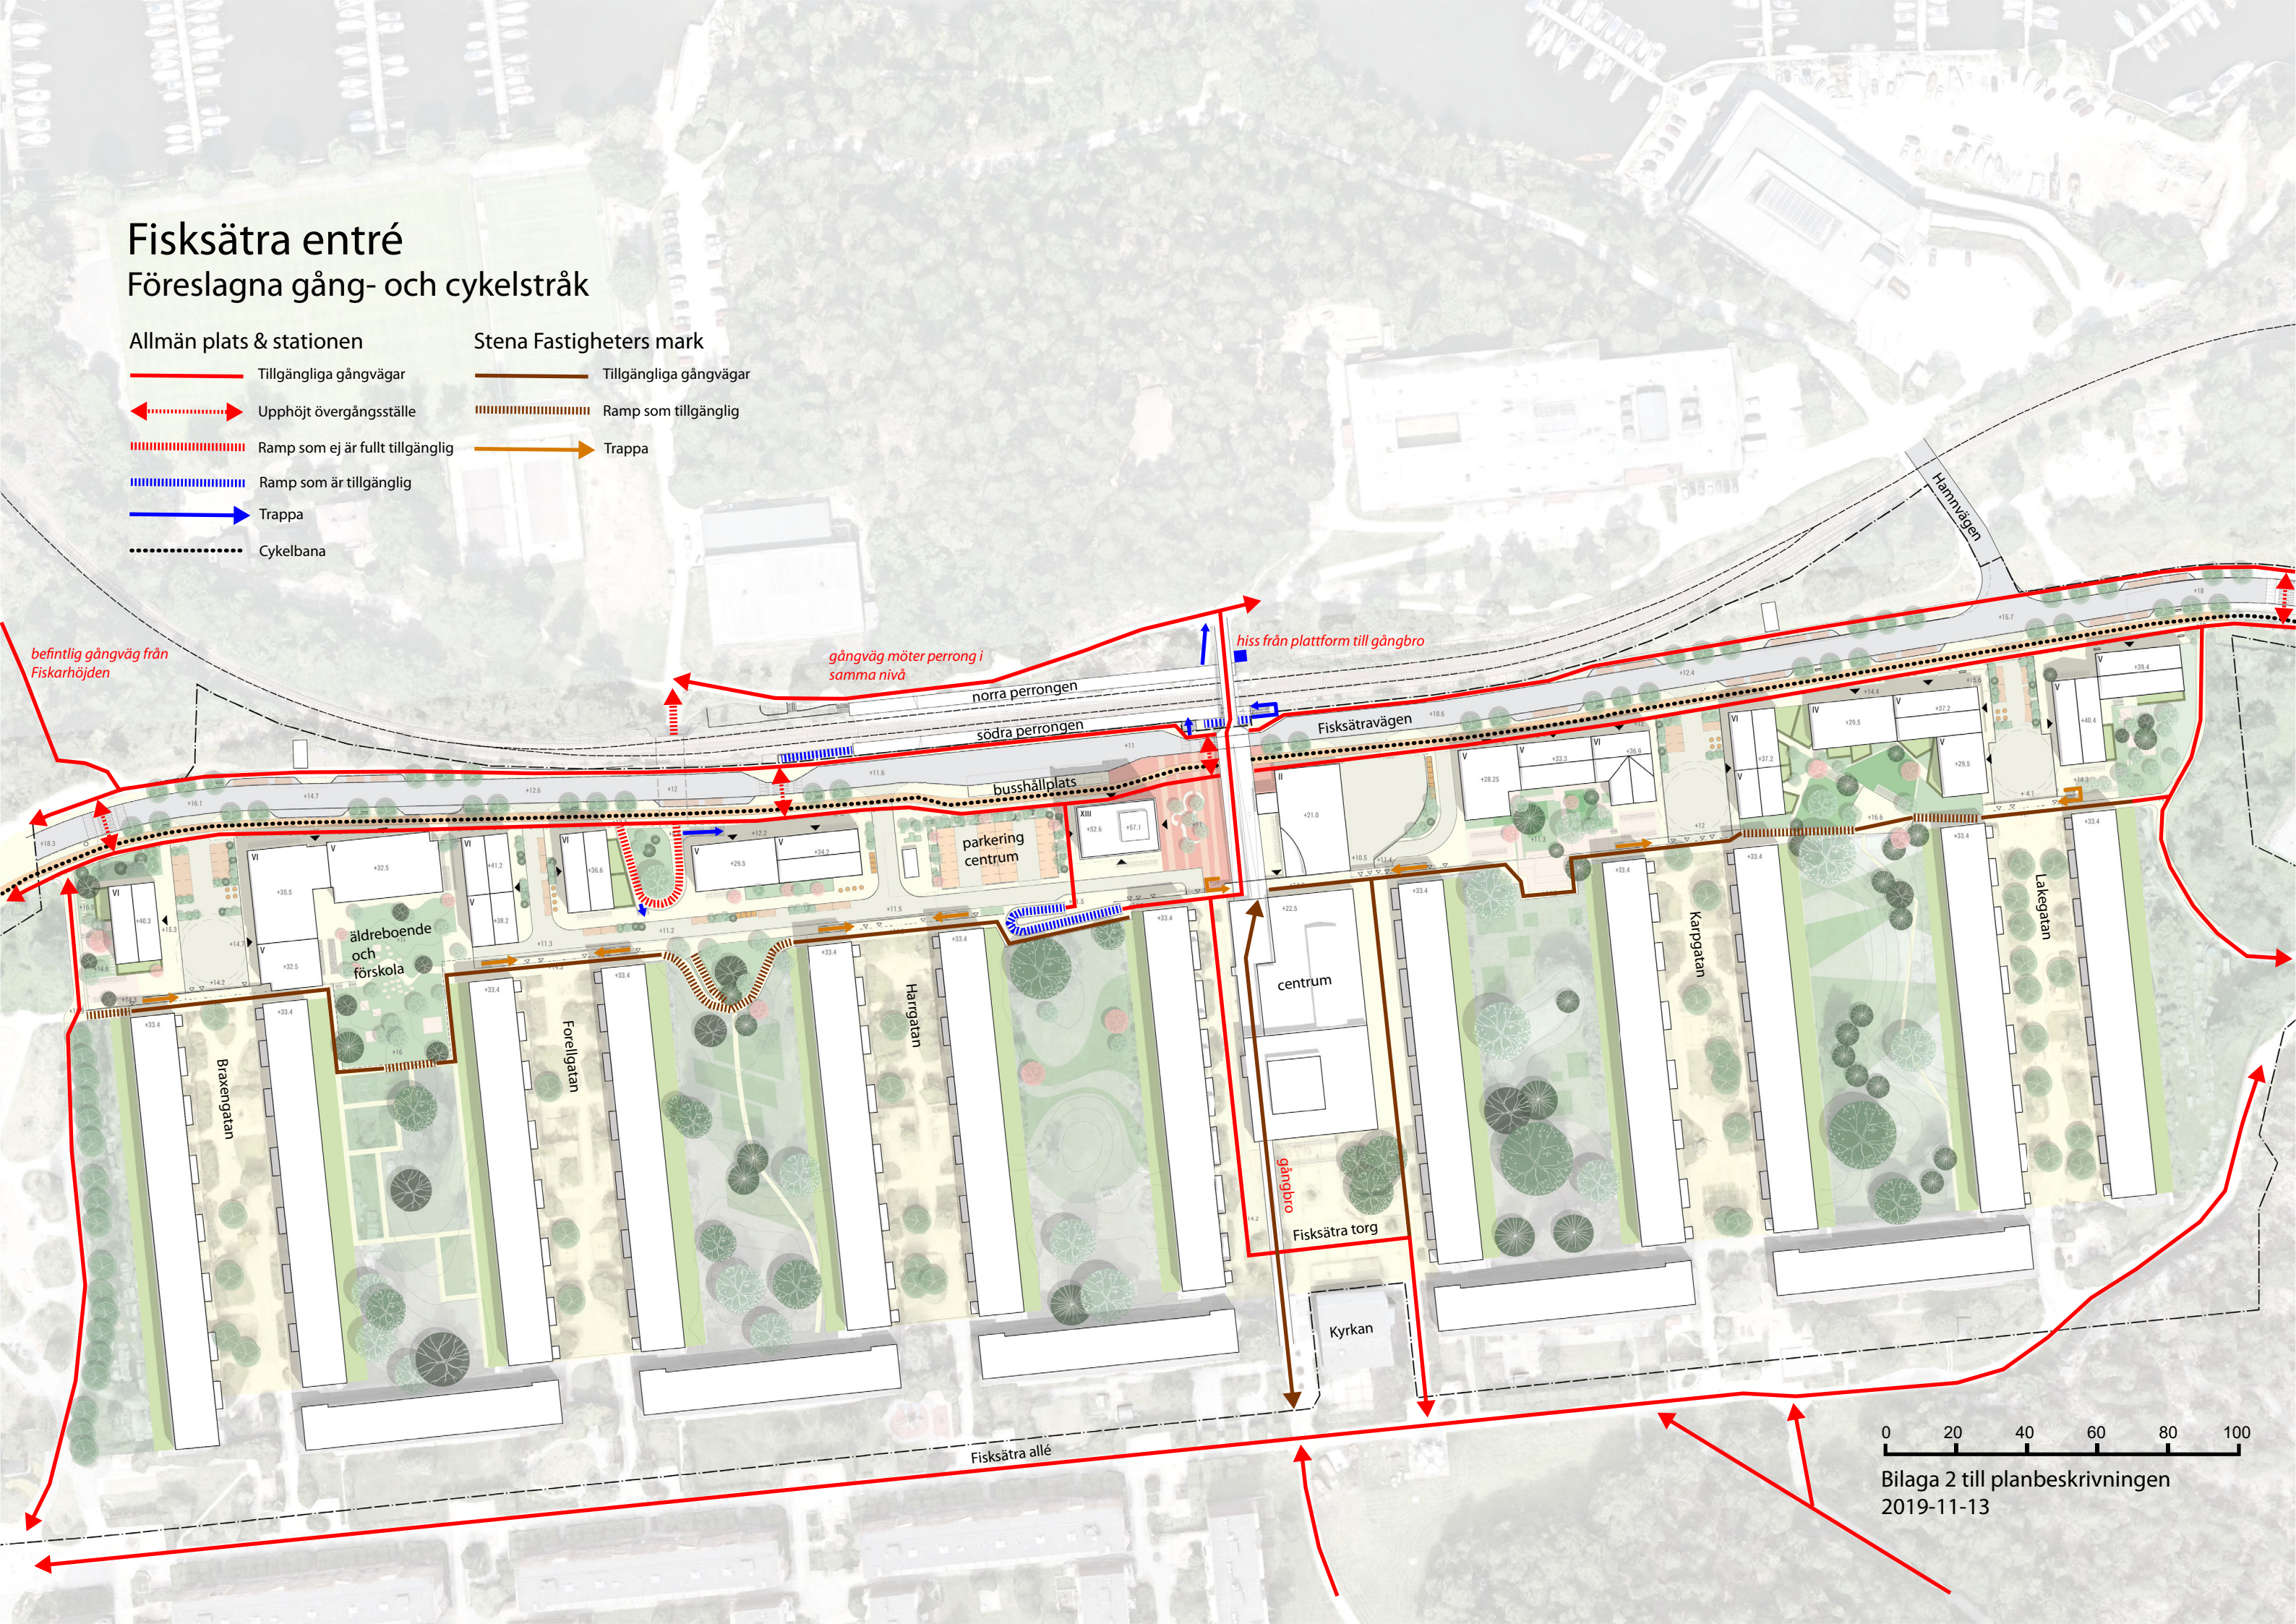

Fisksätra entré

Föreslagna gång- och cykelstråk

Allmän plats & stationen

-  Tillgängliga gångvägar
-  Upphöjt övergångsställe
-  Ramp som ej är fullt tillgänglig
-  Ramp som är tillgänglig
-  Trappa
-  Cykelbana

Stena Fastigheters mark

-  Tillgängliga gångvägar
-  Ramp som tillgänglig
-  Trappa

befintlig gångväg från Fiskarhöjden

gångväg möter perrong i samma nivå

hiss från plattform till gångbro

äldreboende och förskola

parkering centrum

centrum

Fisksätra torg

Kyrkan

0 20 40 60 80 100

Bilaga 2 till planbeskrivningen
2019-11-13