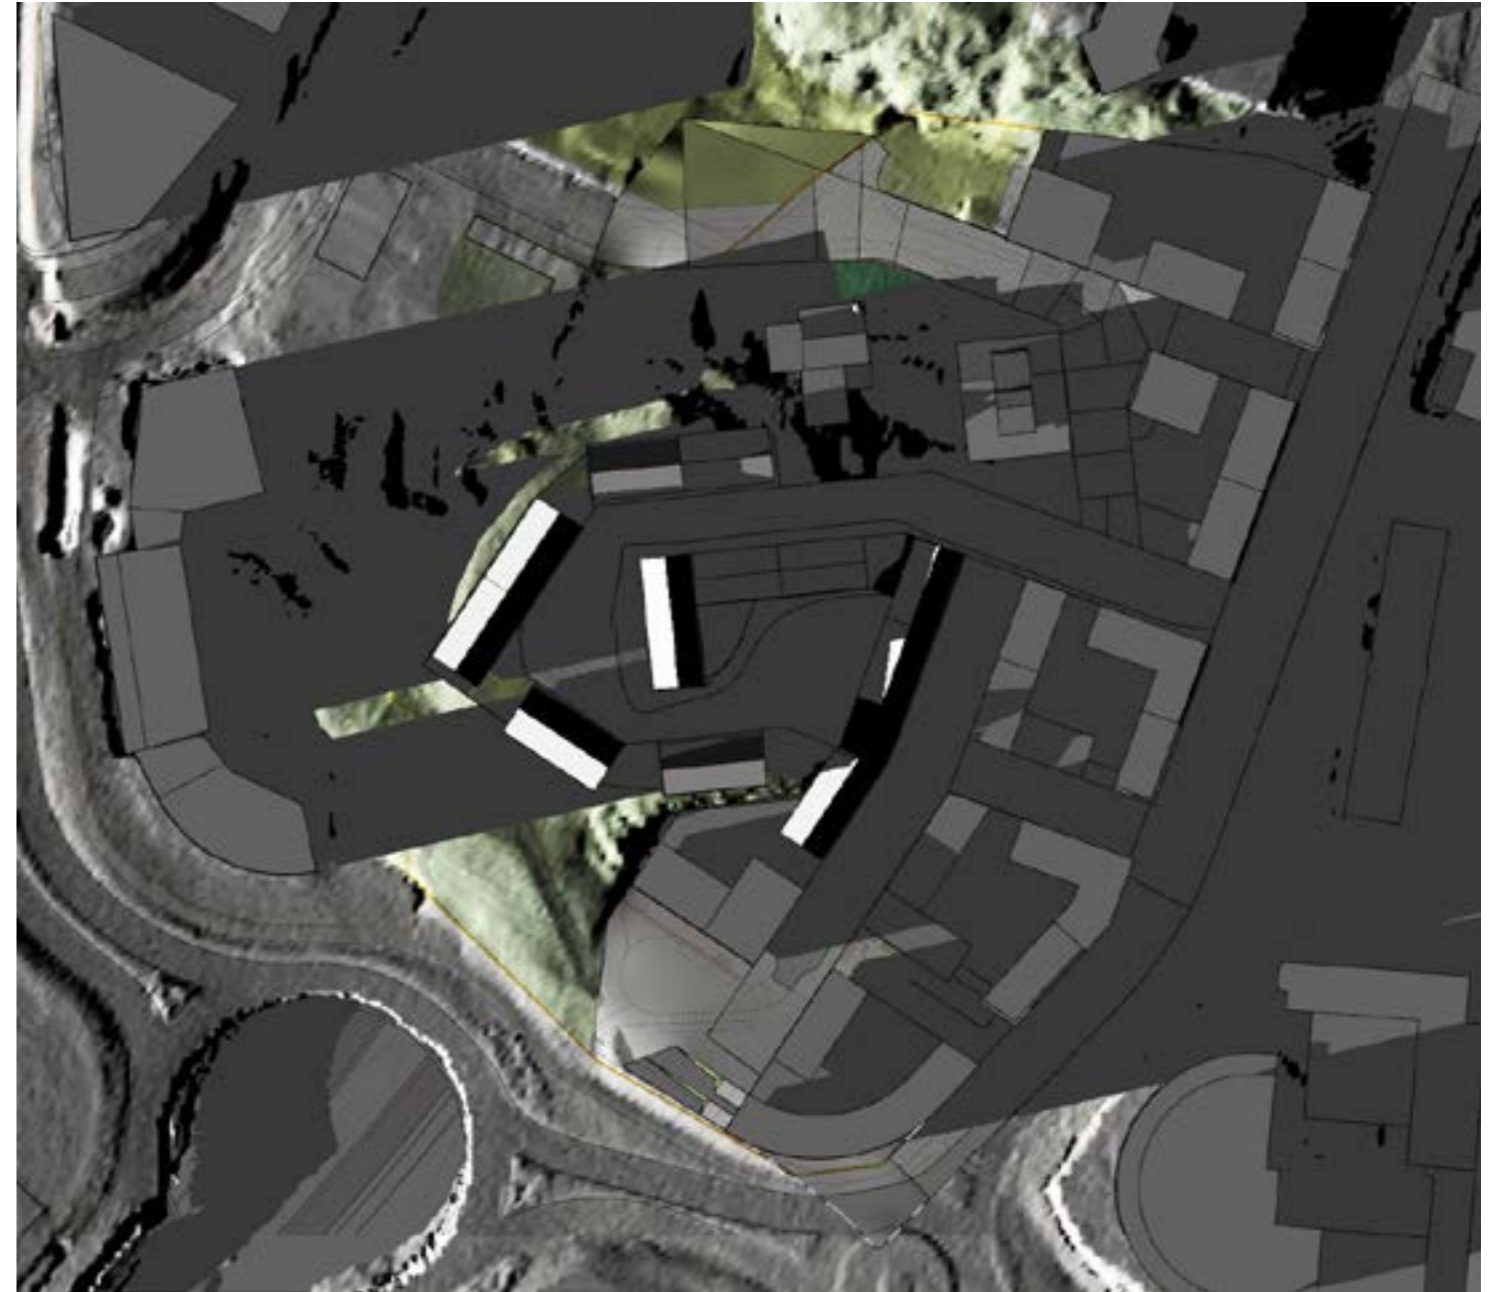

NOBELBERGET

NACKA, STOCKHOLM

Solstudie

2016-09-30 Granskning

white

SKUGGOR
22 mars och 22 september

Kl. 9.00

Kl. 12.00

Kl. 15.00

Kl. 17.00

Kl. 9.00

Kl. 12.00

Kl. 15.00

Kl. 17.00