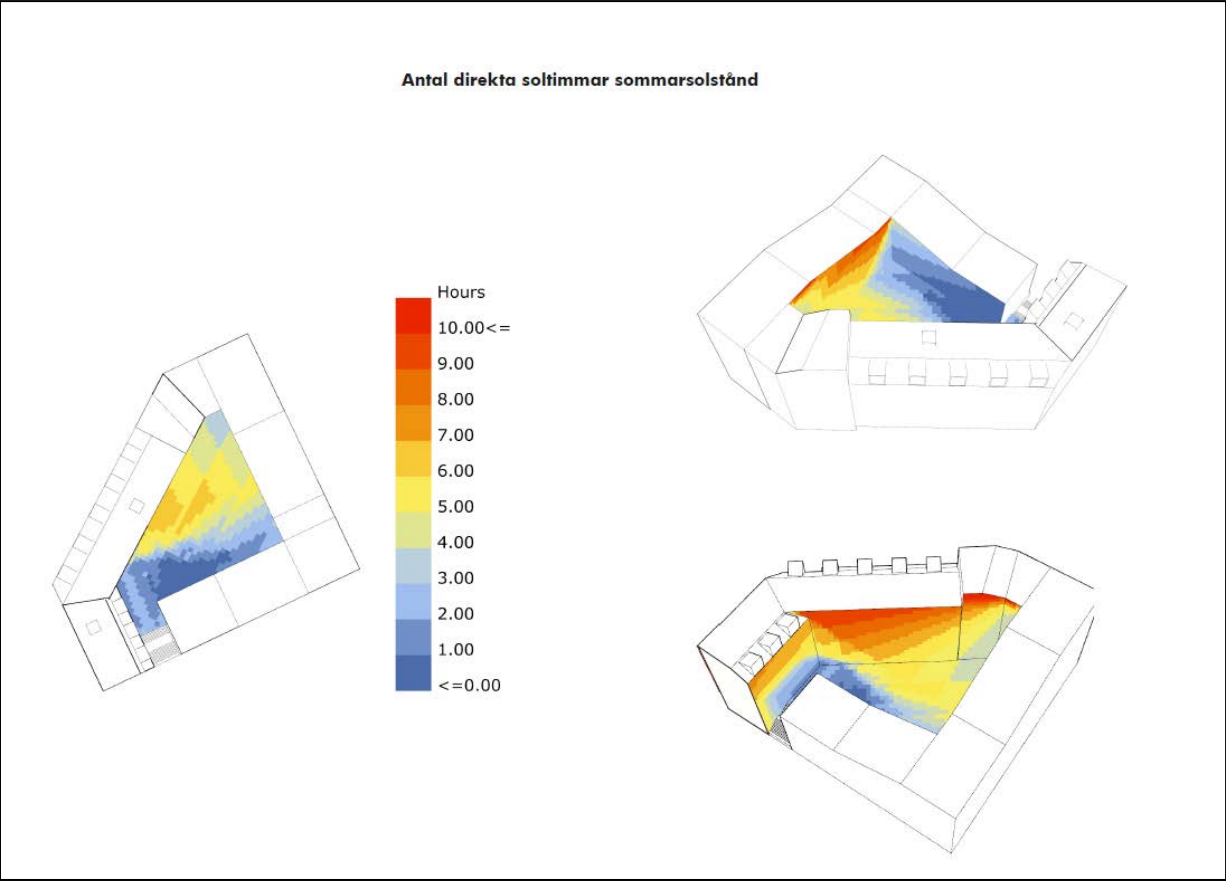

Solstudie område 3 och 4 (Rotstein arkitekter)