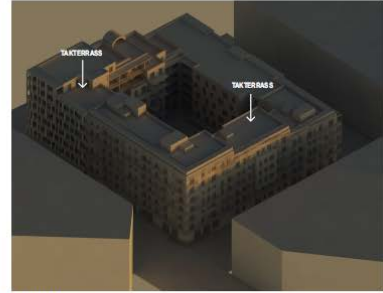

2017-04-25

Solstudier bostadsgårdar – sammanställning av framtaget material

Underlag till detaljplan för Nya gatan, stadshusområdet, på västra Sicklaön, Nacka kommun

- Solstudie område 1 och 2
- Solstudie område 3 och 4
- Solstudie område 5 och 6
- Solstudie område 7
- Solstudie stadshusets utbyggnad

Solstudie område 1 och 2 (Urban design)

Kl. 9.00

Kl. 12.00

Kl. 15.00

Kl. 9.00

Kl. 12.00

Kl. 15.00

SOLSTUDIE VINTERSOLSTANDET
21 DEC