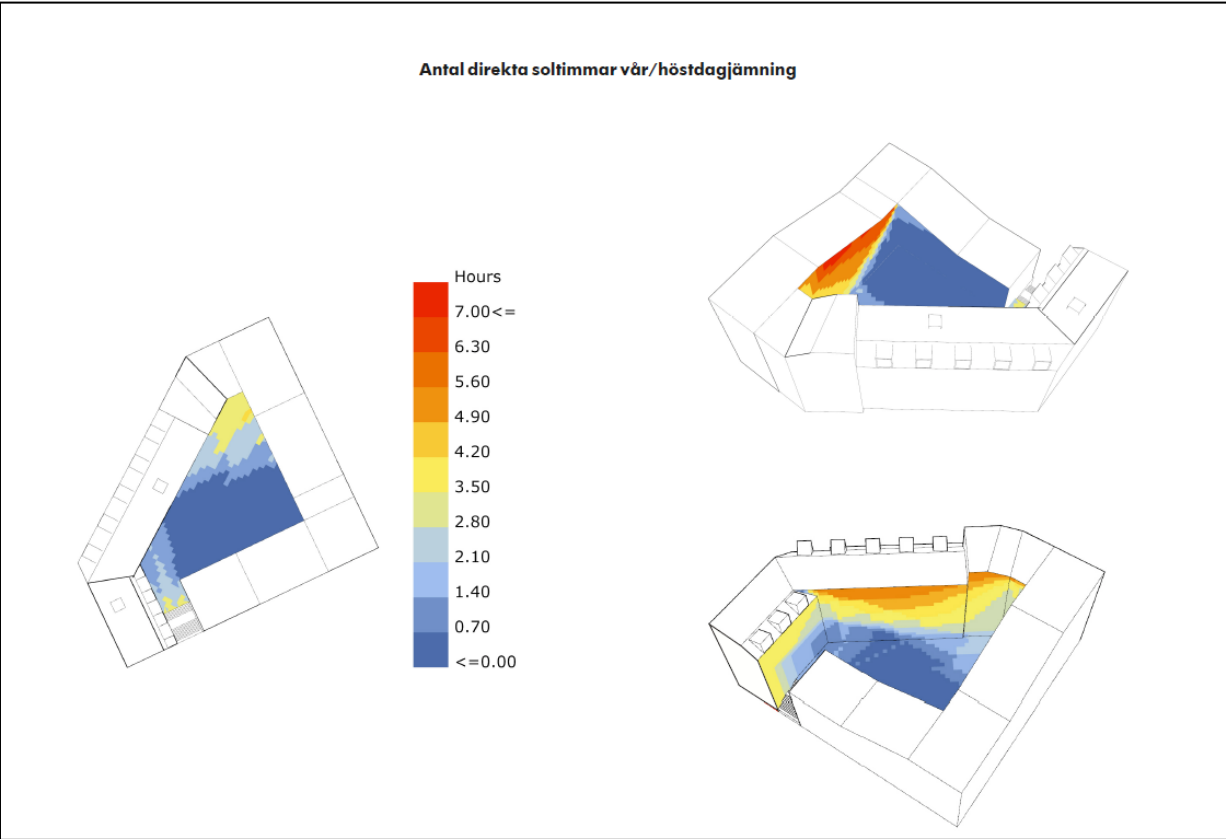

Solstudie område 3 och 4 (Rotstein arkitekter)