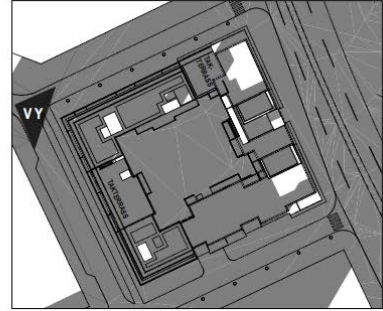

Solstudie område 1 och 2 (Urban design)

Kl. 9.00

Kl. 12.00

Kl. 15.00

Kl. 9.00

Kl. 12.00

Kl. 15.00

SOLSTUDIE VINTERSOLSTANDET
21 DEC

Solstudie område 3 och 4 (Rotstein arkitekter)

Solstudie område 5 och 6 (Arkitema architects)

20 mars kl.09.00

20 mars kl.12.00

20 mars kl.15.00

20 mars kl.18.00

21 juni kl.09.00

21 juni kl.12.00