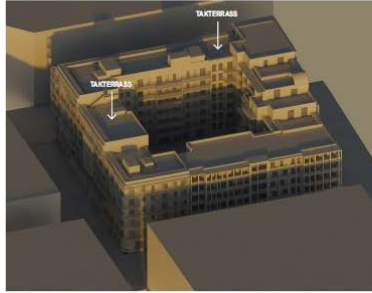

2017-04-25

Solstudier bostadsgårdar – sammanställning av framtaget material

Underlag till detaljplan för Nya gatan, stadshusområdet, på västra Sicklaön, Nacka kommun

- Solstudie område 1 och 2
- Solstudie område 3 och 4
- Solstudie område 5 och 6
- Solstudie område 7
- Solstudie stadshusets utbyggnad

Solstudie område 1 och 2 (Urban design)

Kl. 9.00

Kl. 12.00

Kl. 15.00

Kl. 9.00

Kl. 12.00

Kl. 15.00

SOLSTUDIE VINTERSOLSTANDET
21 DEC