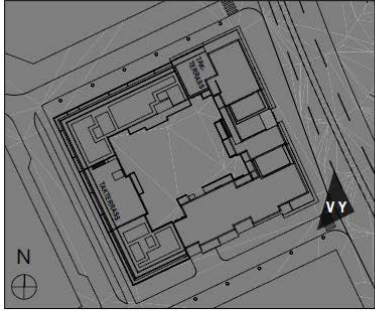

Kl. 9.00

SOLSTUDIE VINTERSOLSTANDET
21 DEC