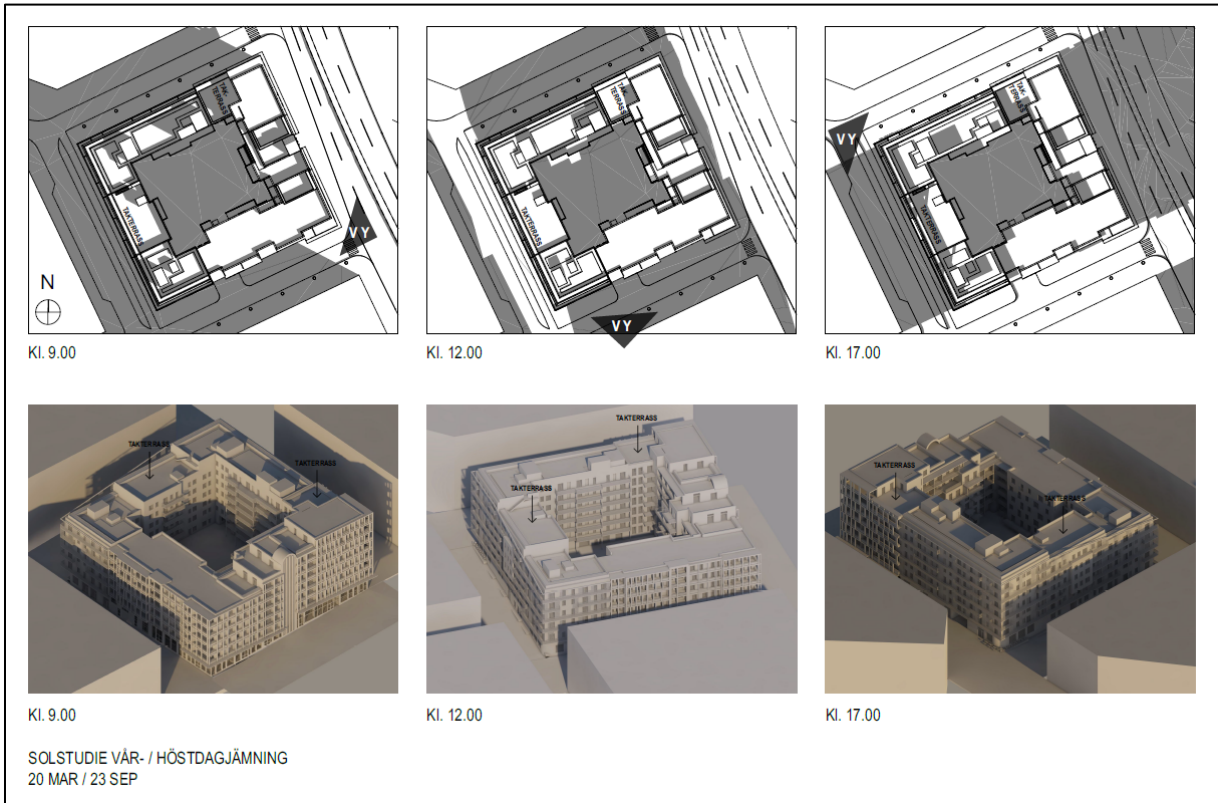

2017-04-25

Solstudier bostadsgårdar – sammanställning av framtaget material

Underlag till detaljplan för Nya gatan, stadshusområdet, på västra Sicklaön, Nacka kommun

- Solstudie område 1 och 2
- Solstudie område 3 och 4
- Solstudie område 5 och 6
- Solstudie område 7
- Solstudie stadshusets utbyggnad

Solstudie område 1 och 2 (Urban design)

Kl. 9.00

Kl. 12.00

Kl. 15.00

Kl. 9.00

Kl. 12.00

Kl. 15.00

SOLSTUDIE VINTERSOLSTANDET
21 DEC