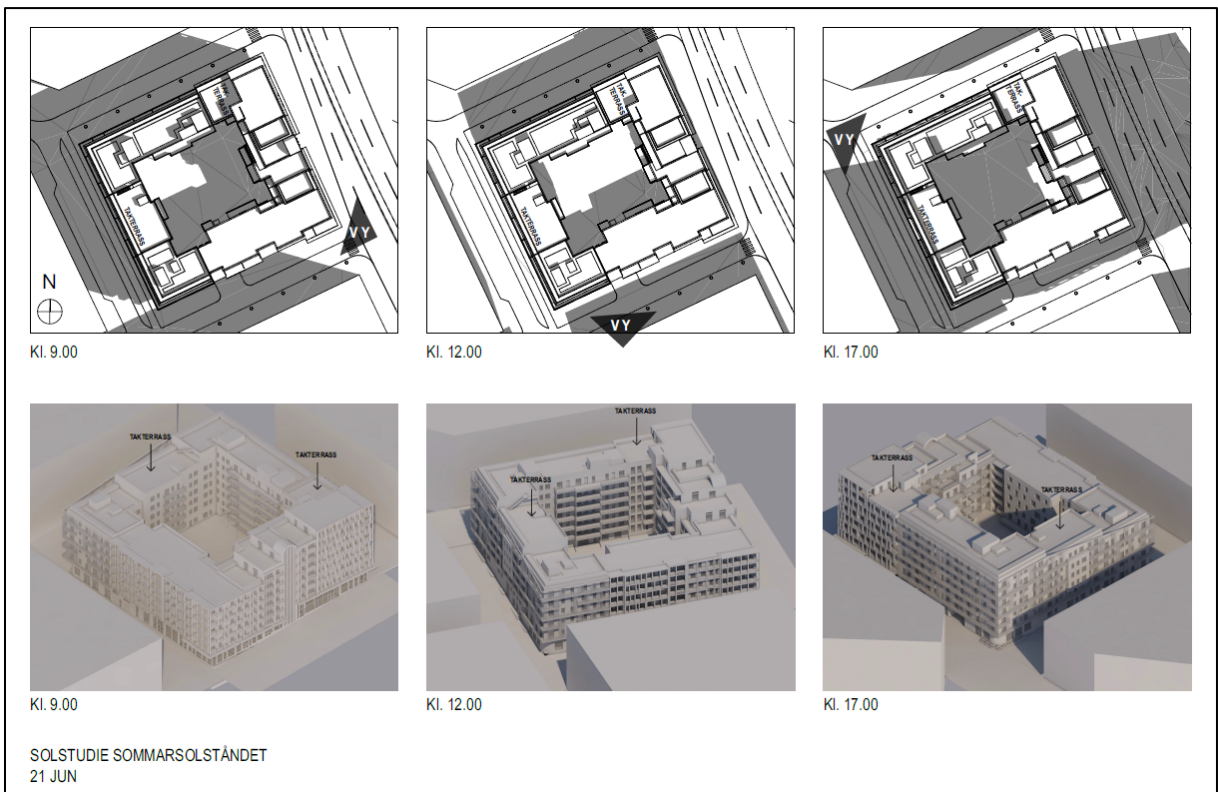

2017-04-25

Solstudier bostadsgårdar – sammanställning av framtaget material

Underlag till detaljplan för Nya gatan, stadshusområdet, på västra Sicklaön, Nacka kommun

- Solstudie område 1 och 2
- Solstudie område 3 och 4
- Solstudie område 5 och 6
- Solstudie område 7
- Solstudie stadshusets utbyggnad

Solstudie område 1 och 2 (Urban design)

Kl. 9.00

Kl. 12.00

Kl. 15.00

Kl. 9.00

Kl. 12.00

Kl. 15.00

SOLSTUDIE VINTERSOLSTANDET
21 DEC