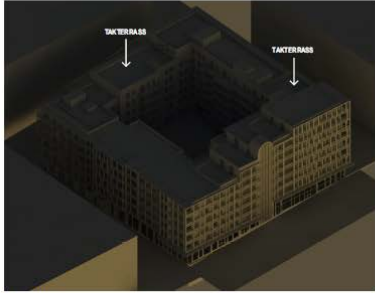

Solstudie område 1 och 2 (Urban design)

Kl. 9.00

Kl. 12.00

Kl. 15.00

Kl. 9.00

Kl. 12.00

Kl. 15.00

SOLSTUDIE VINTERSOLSTANDET
21 DEC