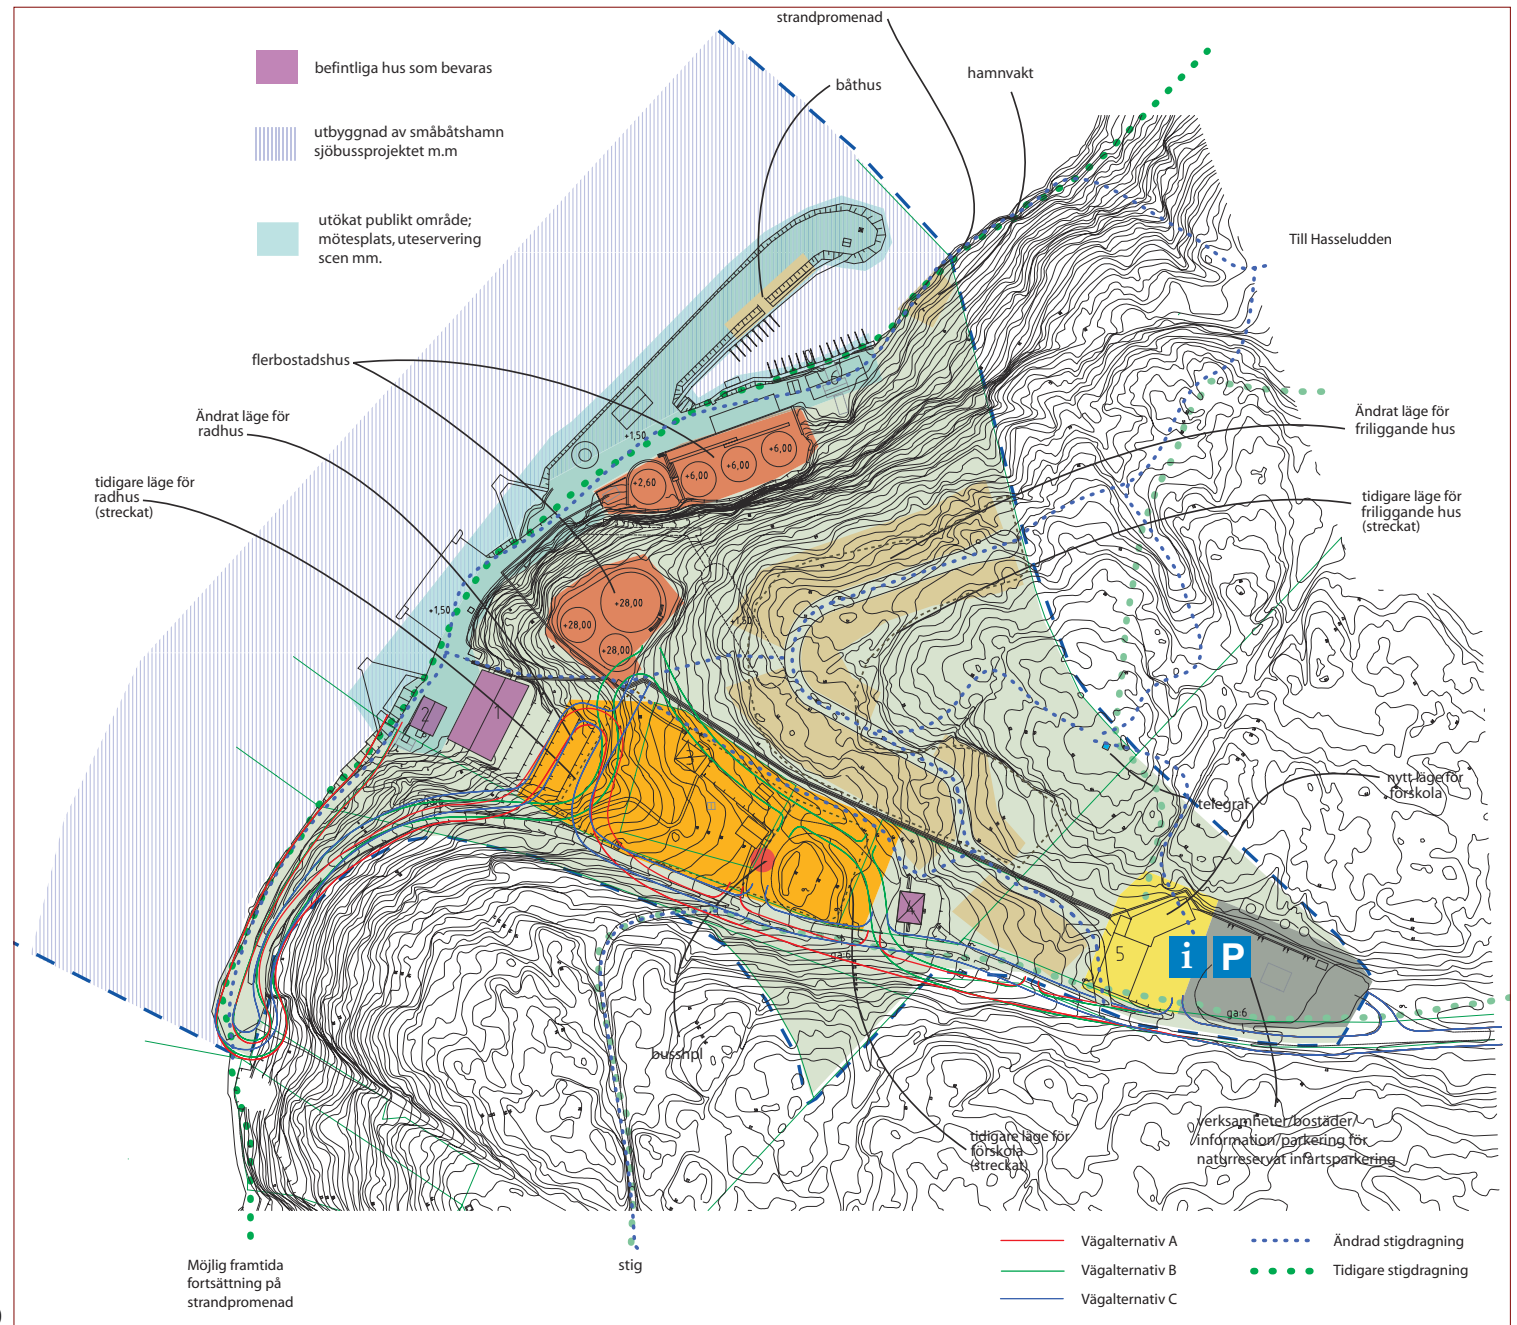

# PROGRAMSKISS MED NYTT & TIDIGARE FÖRSLAG

DETALJPLANEPROGRAM FÖR TELEGRAFBERGET 2:3 MFL. NACKA KOMMUN 30 OKT 2006

Skala 1:3000