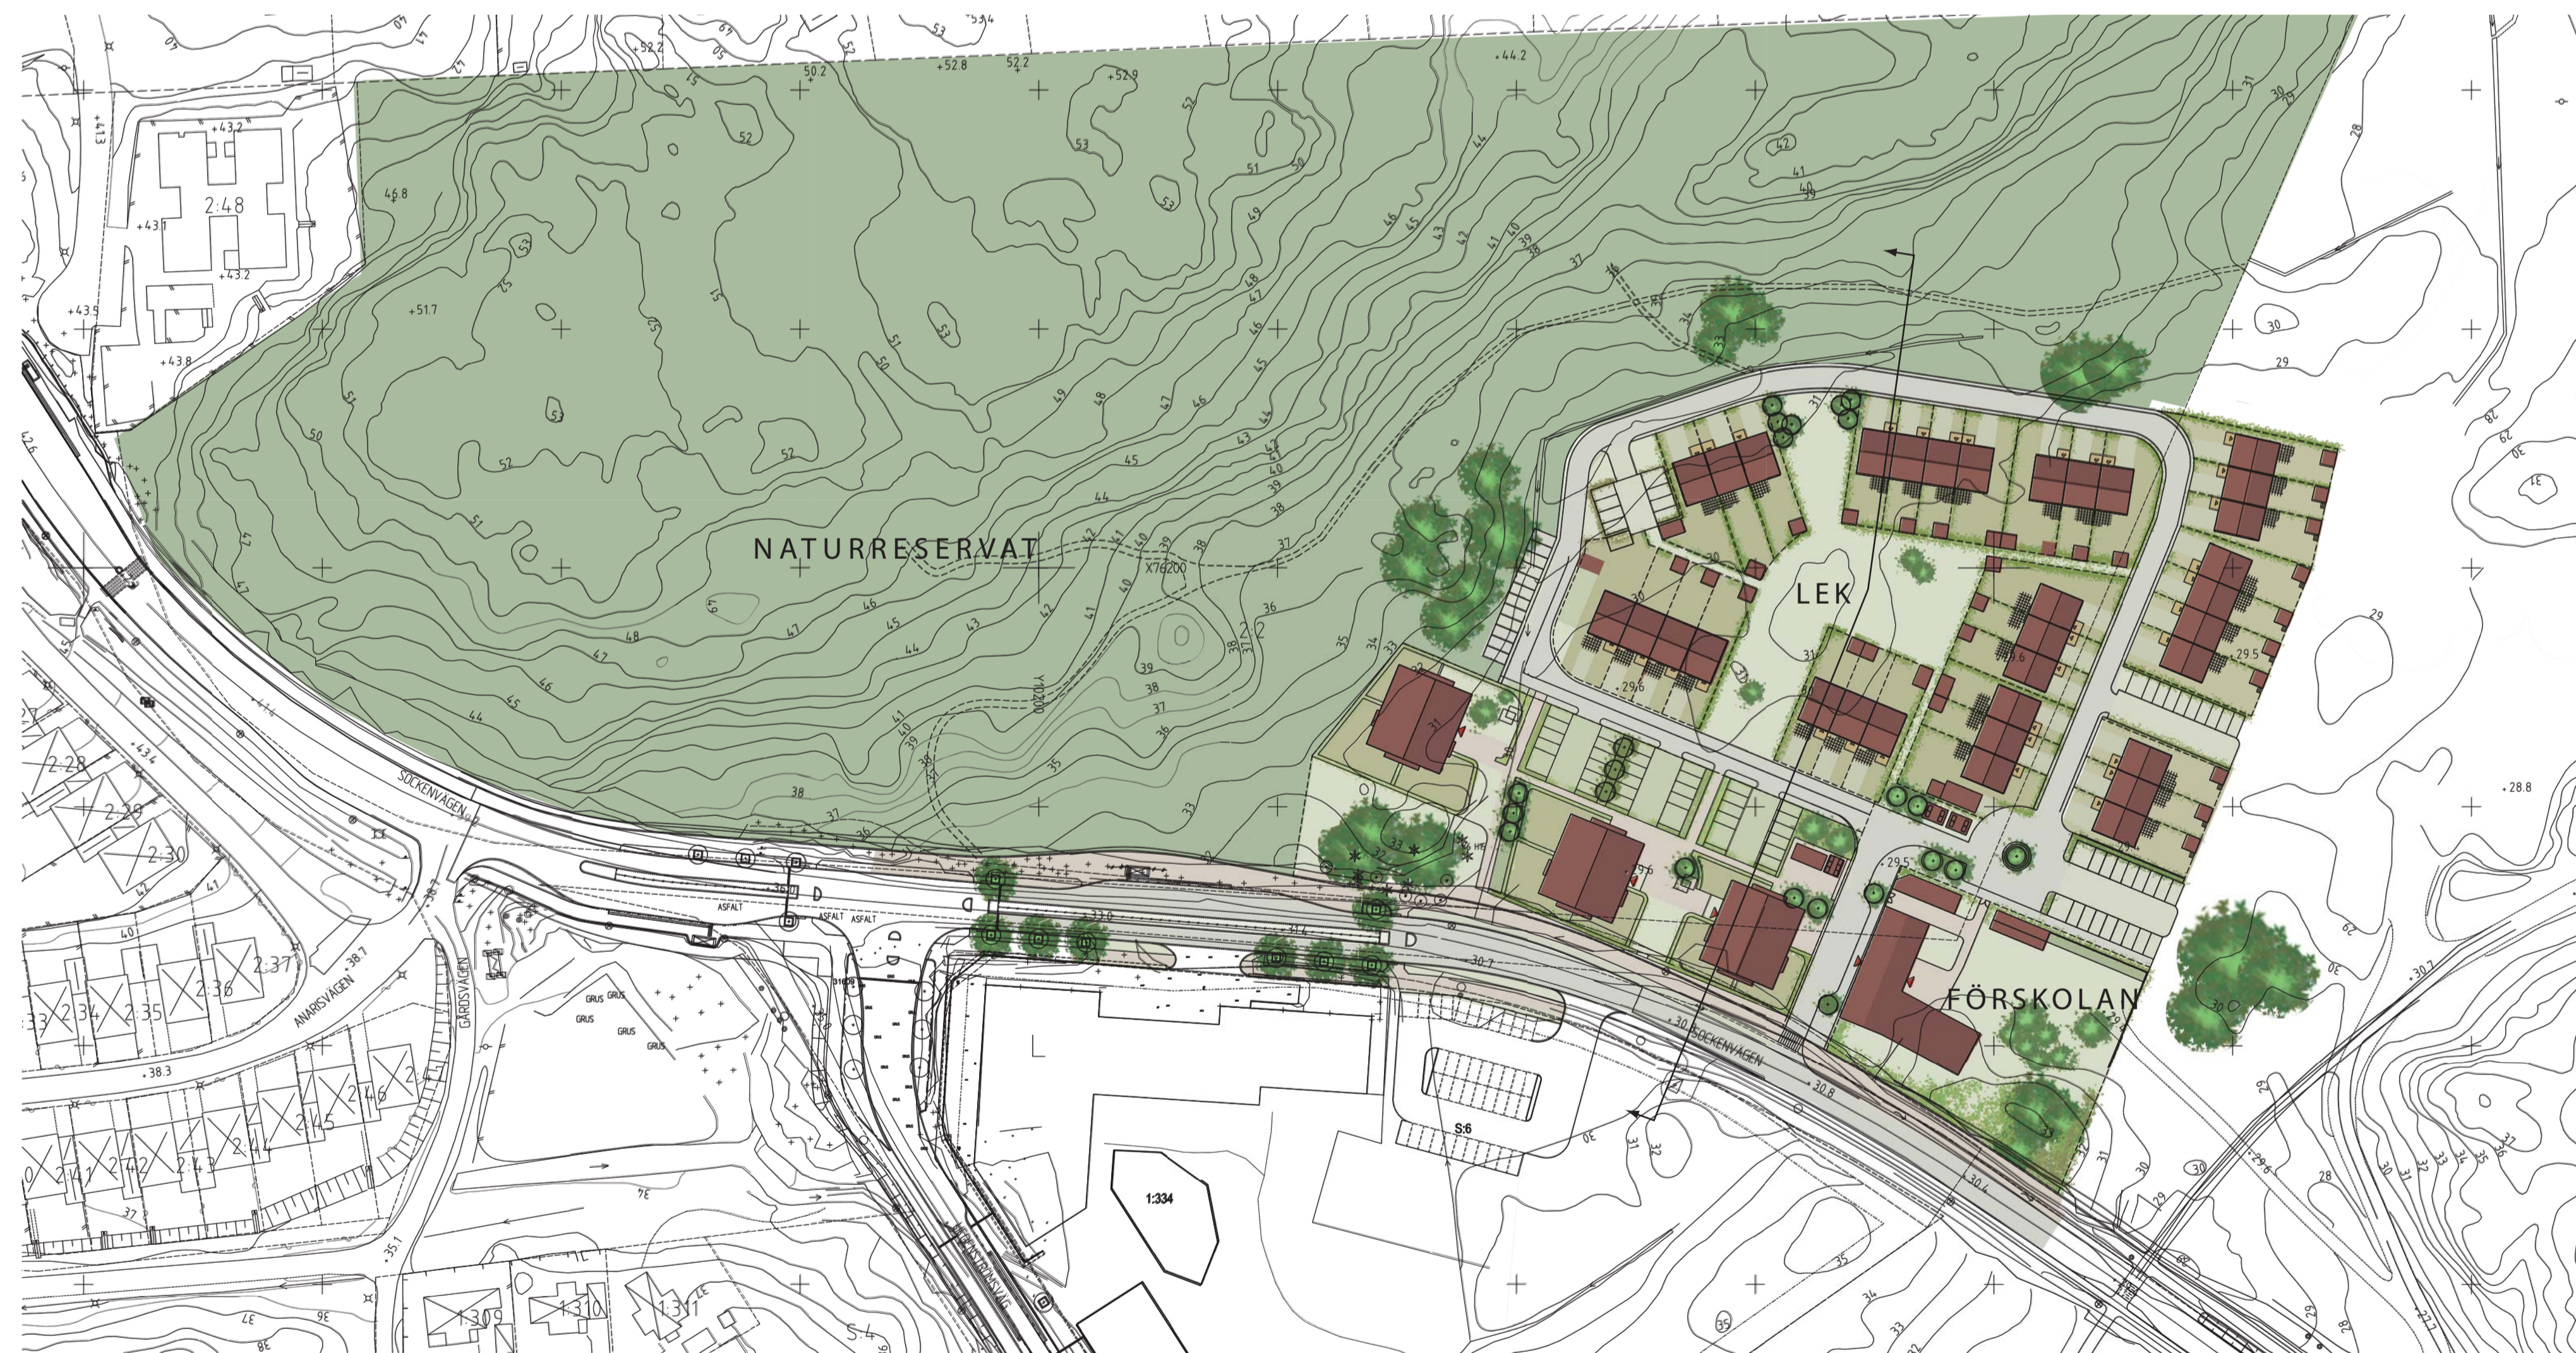

SEKTION

0 5 10 15 20 25 meter

PLANOMRÅDET

0 10 20 30 40 50 meter

ILLUSTRATIONSPLAN  
 Tollareängen Nacka  
 proj.nr. 9406  
 KFKS 2007/175 214  
 Skala 1:500 och 1:1000 (vid A1)  
 November 2009