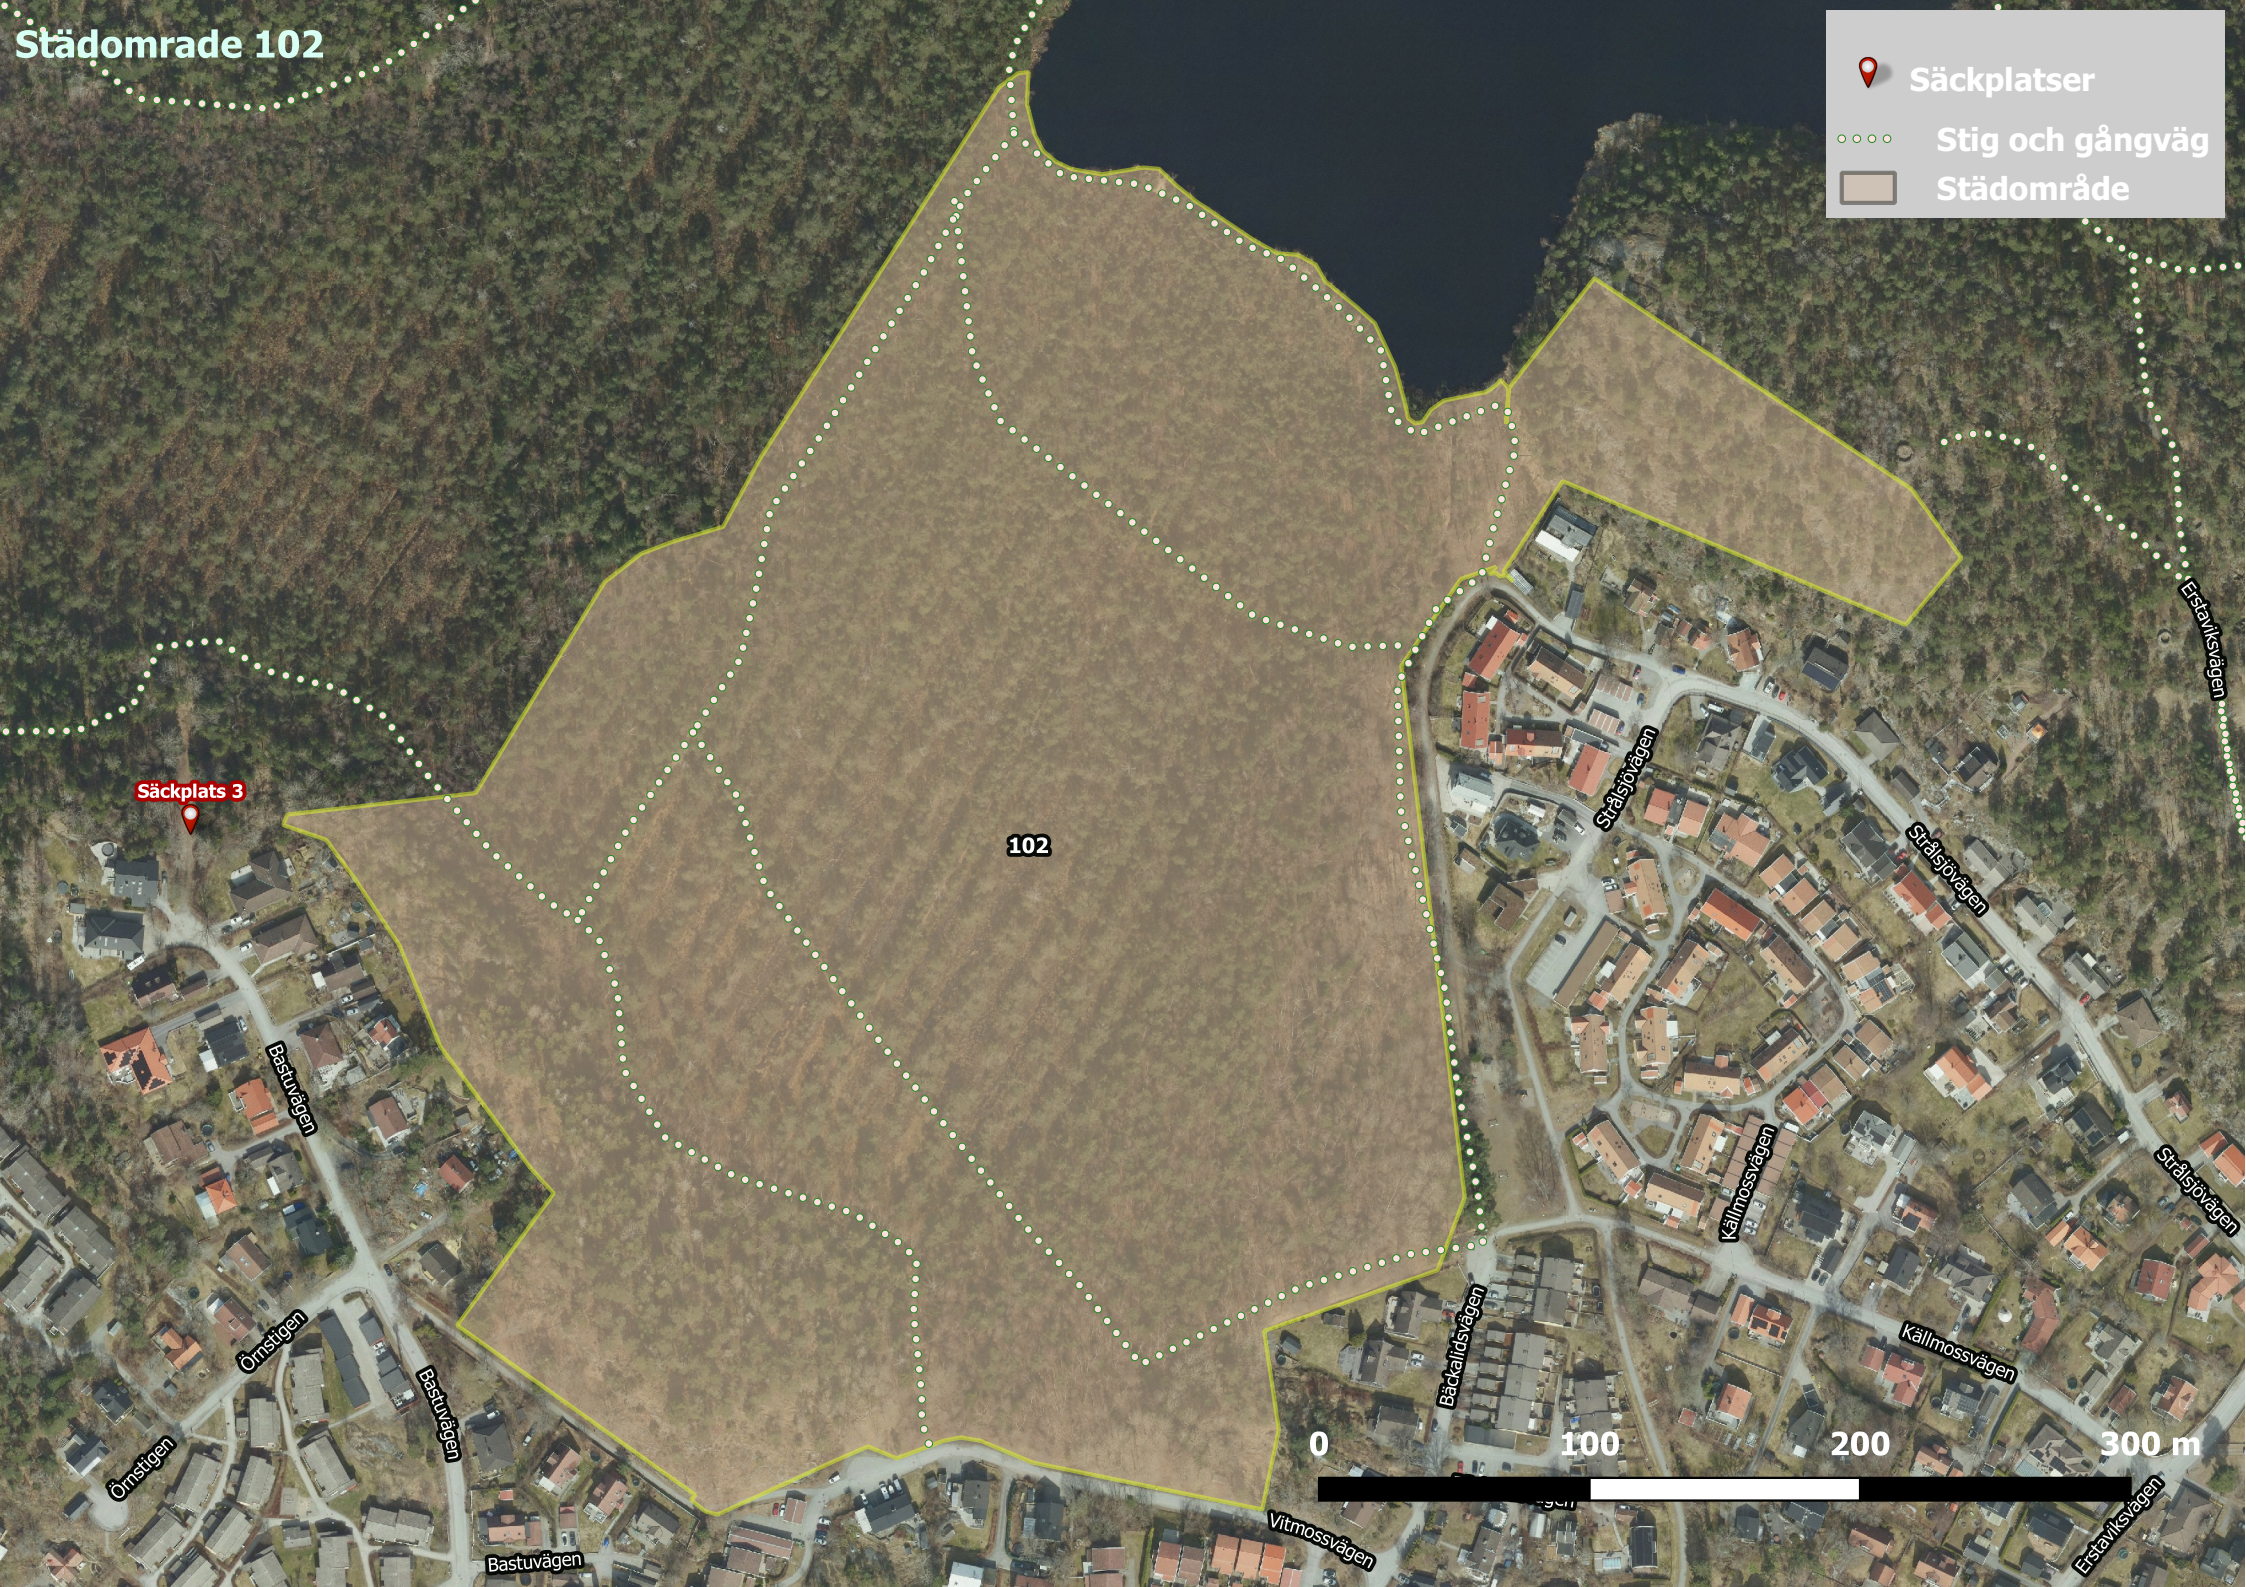

# Städområde 102

-  Säckplatser
-  Stig och gångväg
-  Städområde

Säckplats 3

102

0 100 200 300 m

Bastuvägen

Örnstigen

Bastuvägen

Örnstigen

Bastuvägen

Strålsjövägen

Strålsjövägen

Källmossvägen

Källmossvägen

Bäckallsvägen

Vitmossvägen

Strålsjövägen

Erstavägen