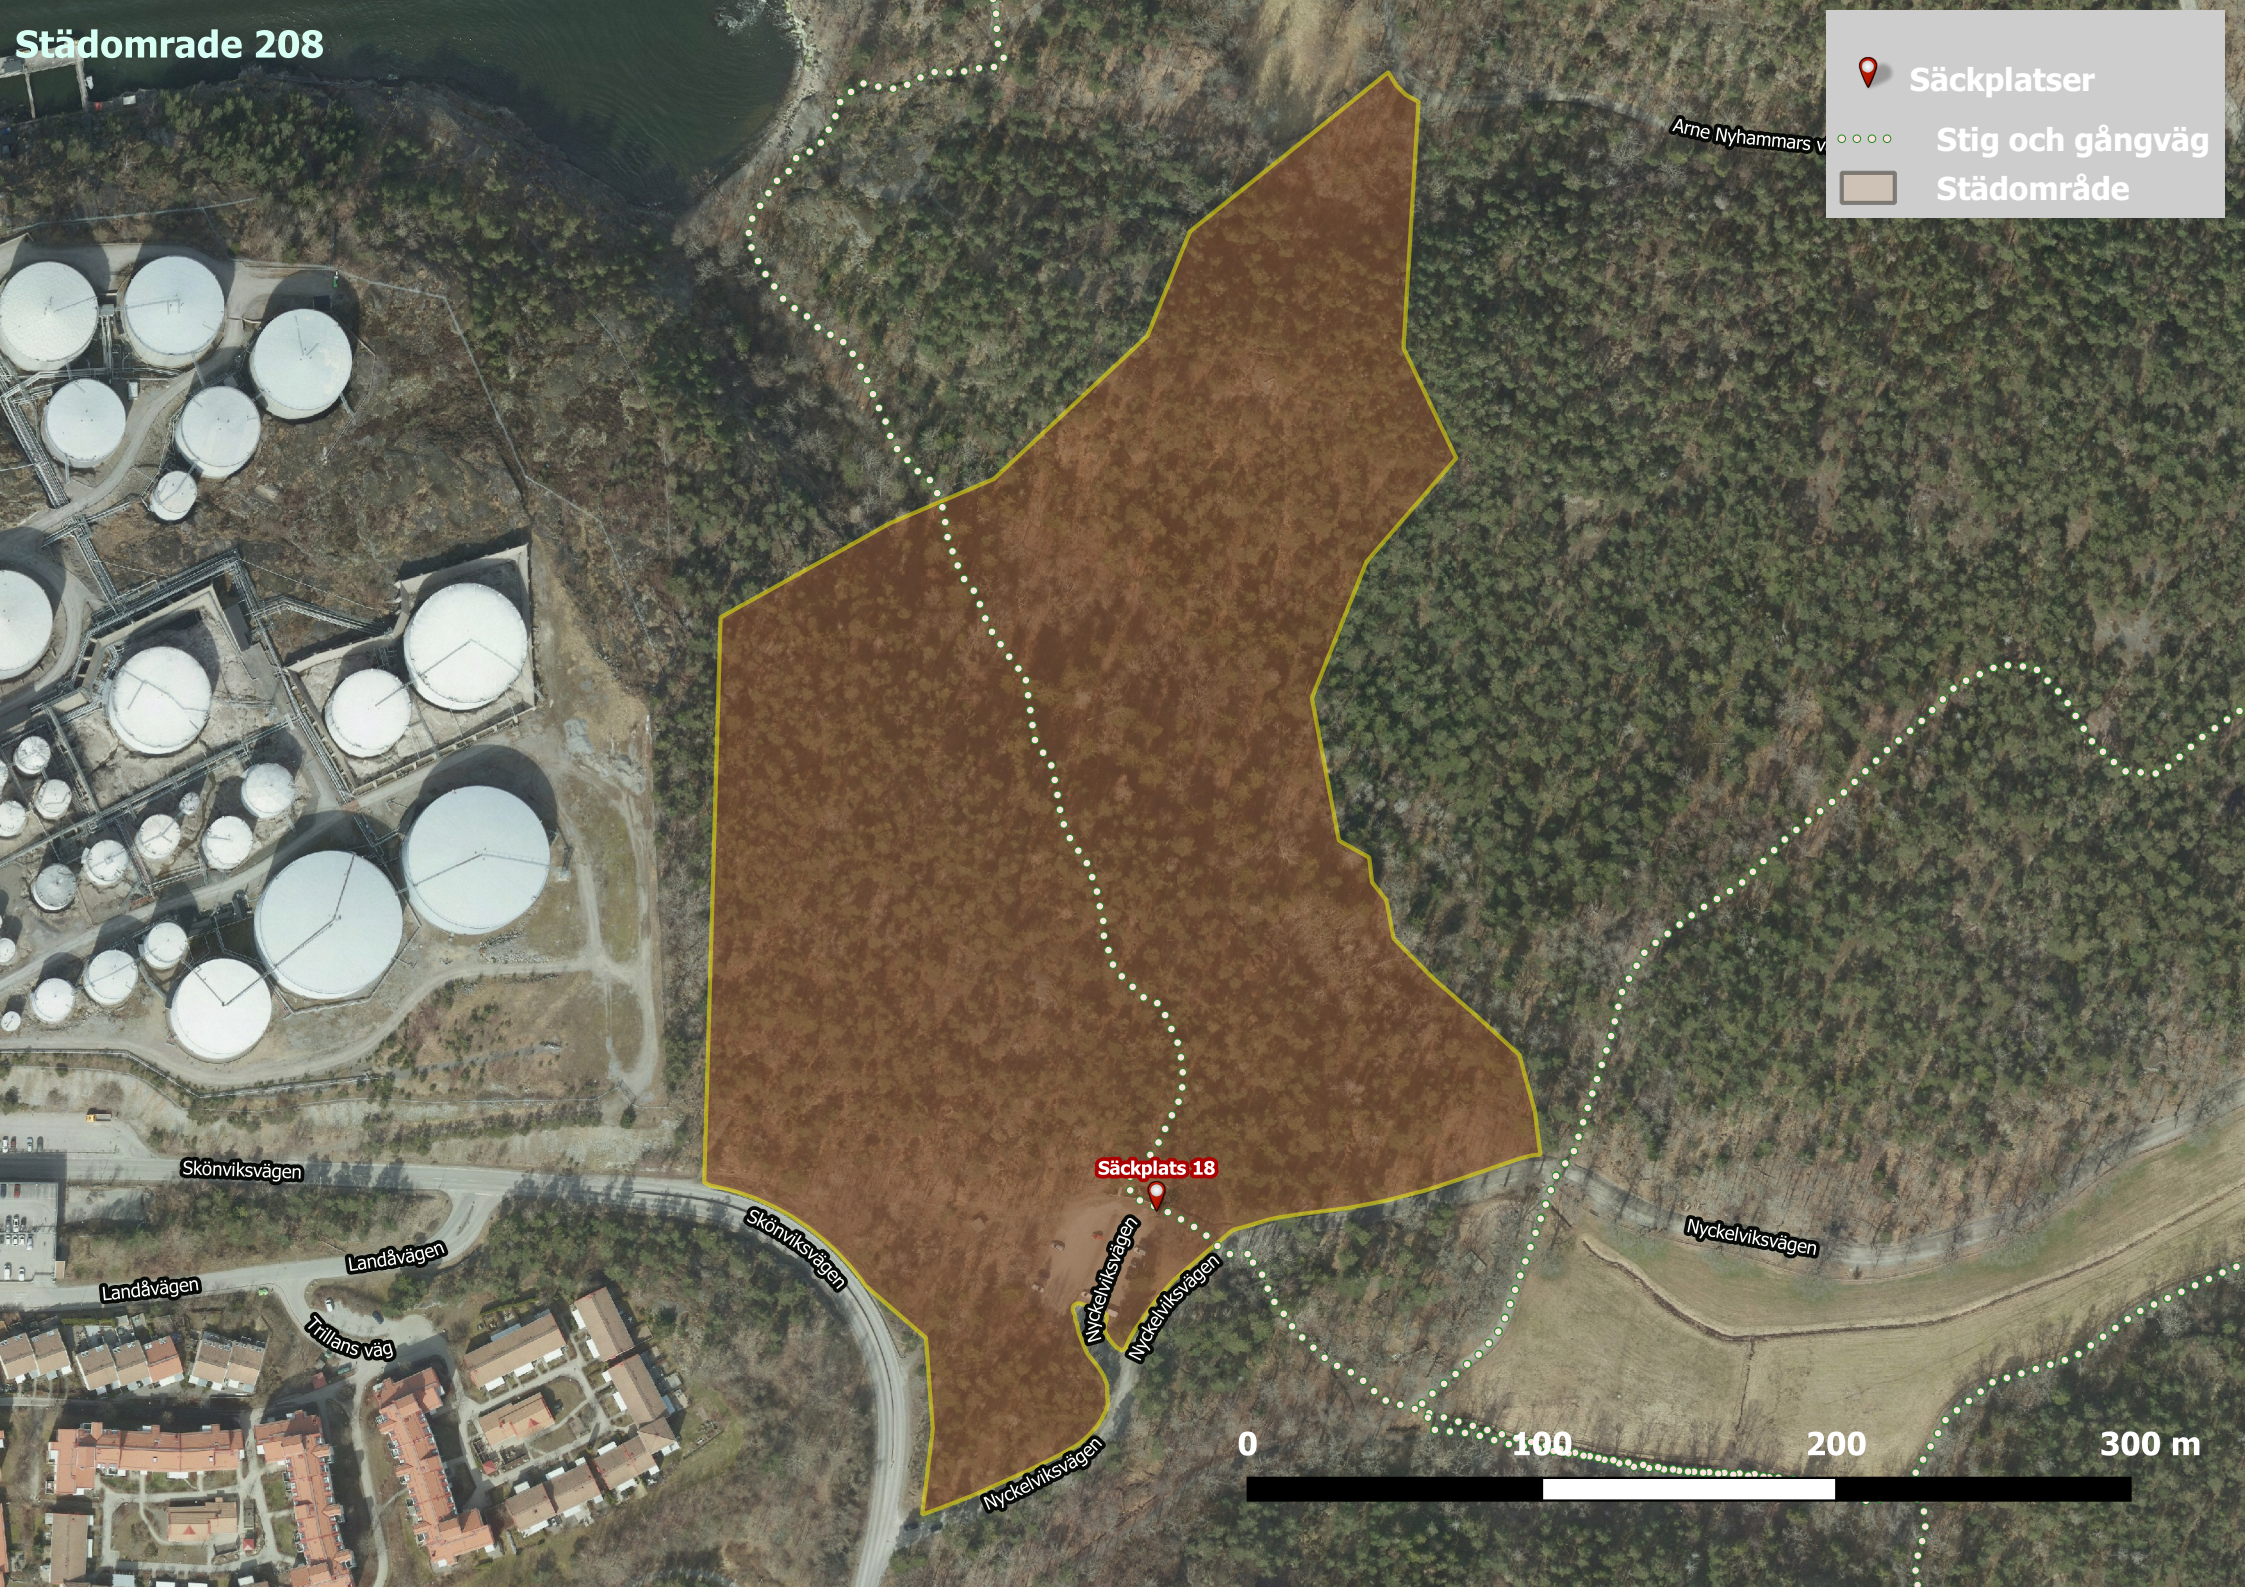

Städområde 208

-  Säckplatser
-  Stig och gångväg
-  Städområde

Arne Nyhammars v

Skönviksvägen

Landåvägen

Landåvägen

Trällans väg

Skönviksvägen

Nyckelviksvägen

Nyckelviksvägen

Nyckelviksvägen

Nyckelviksvägen

Säckplats 18