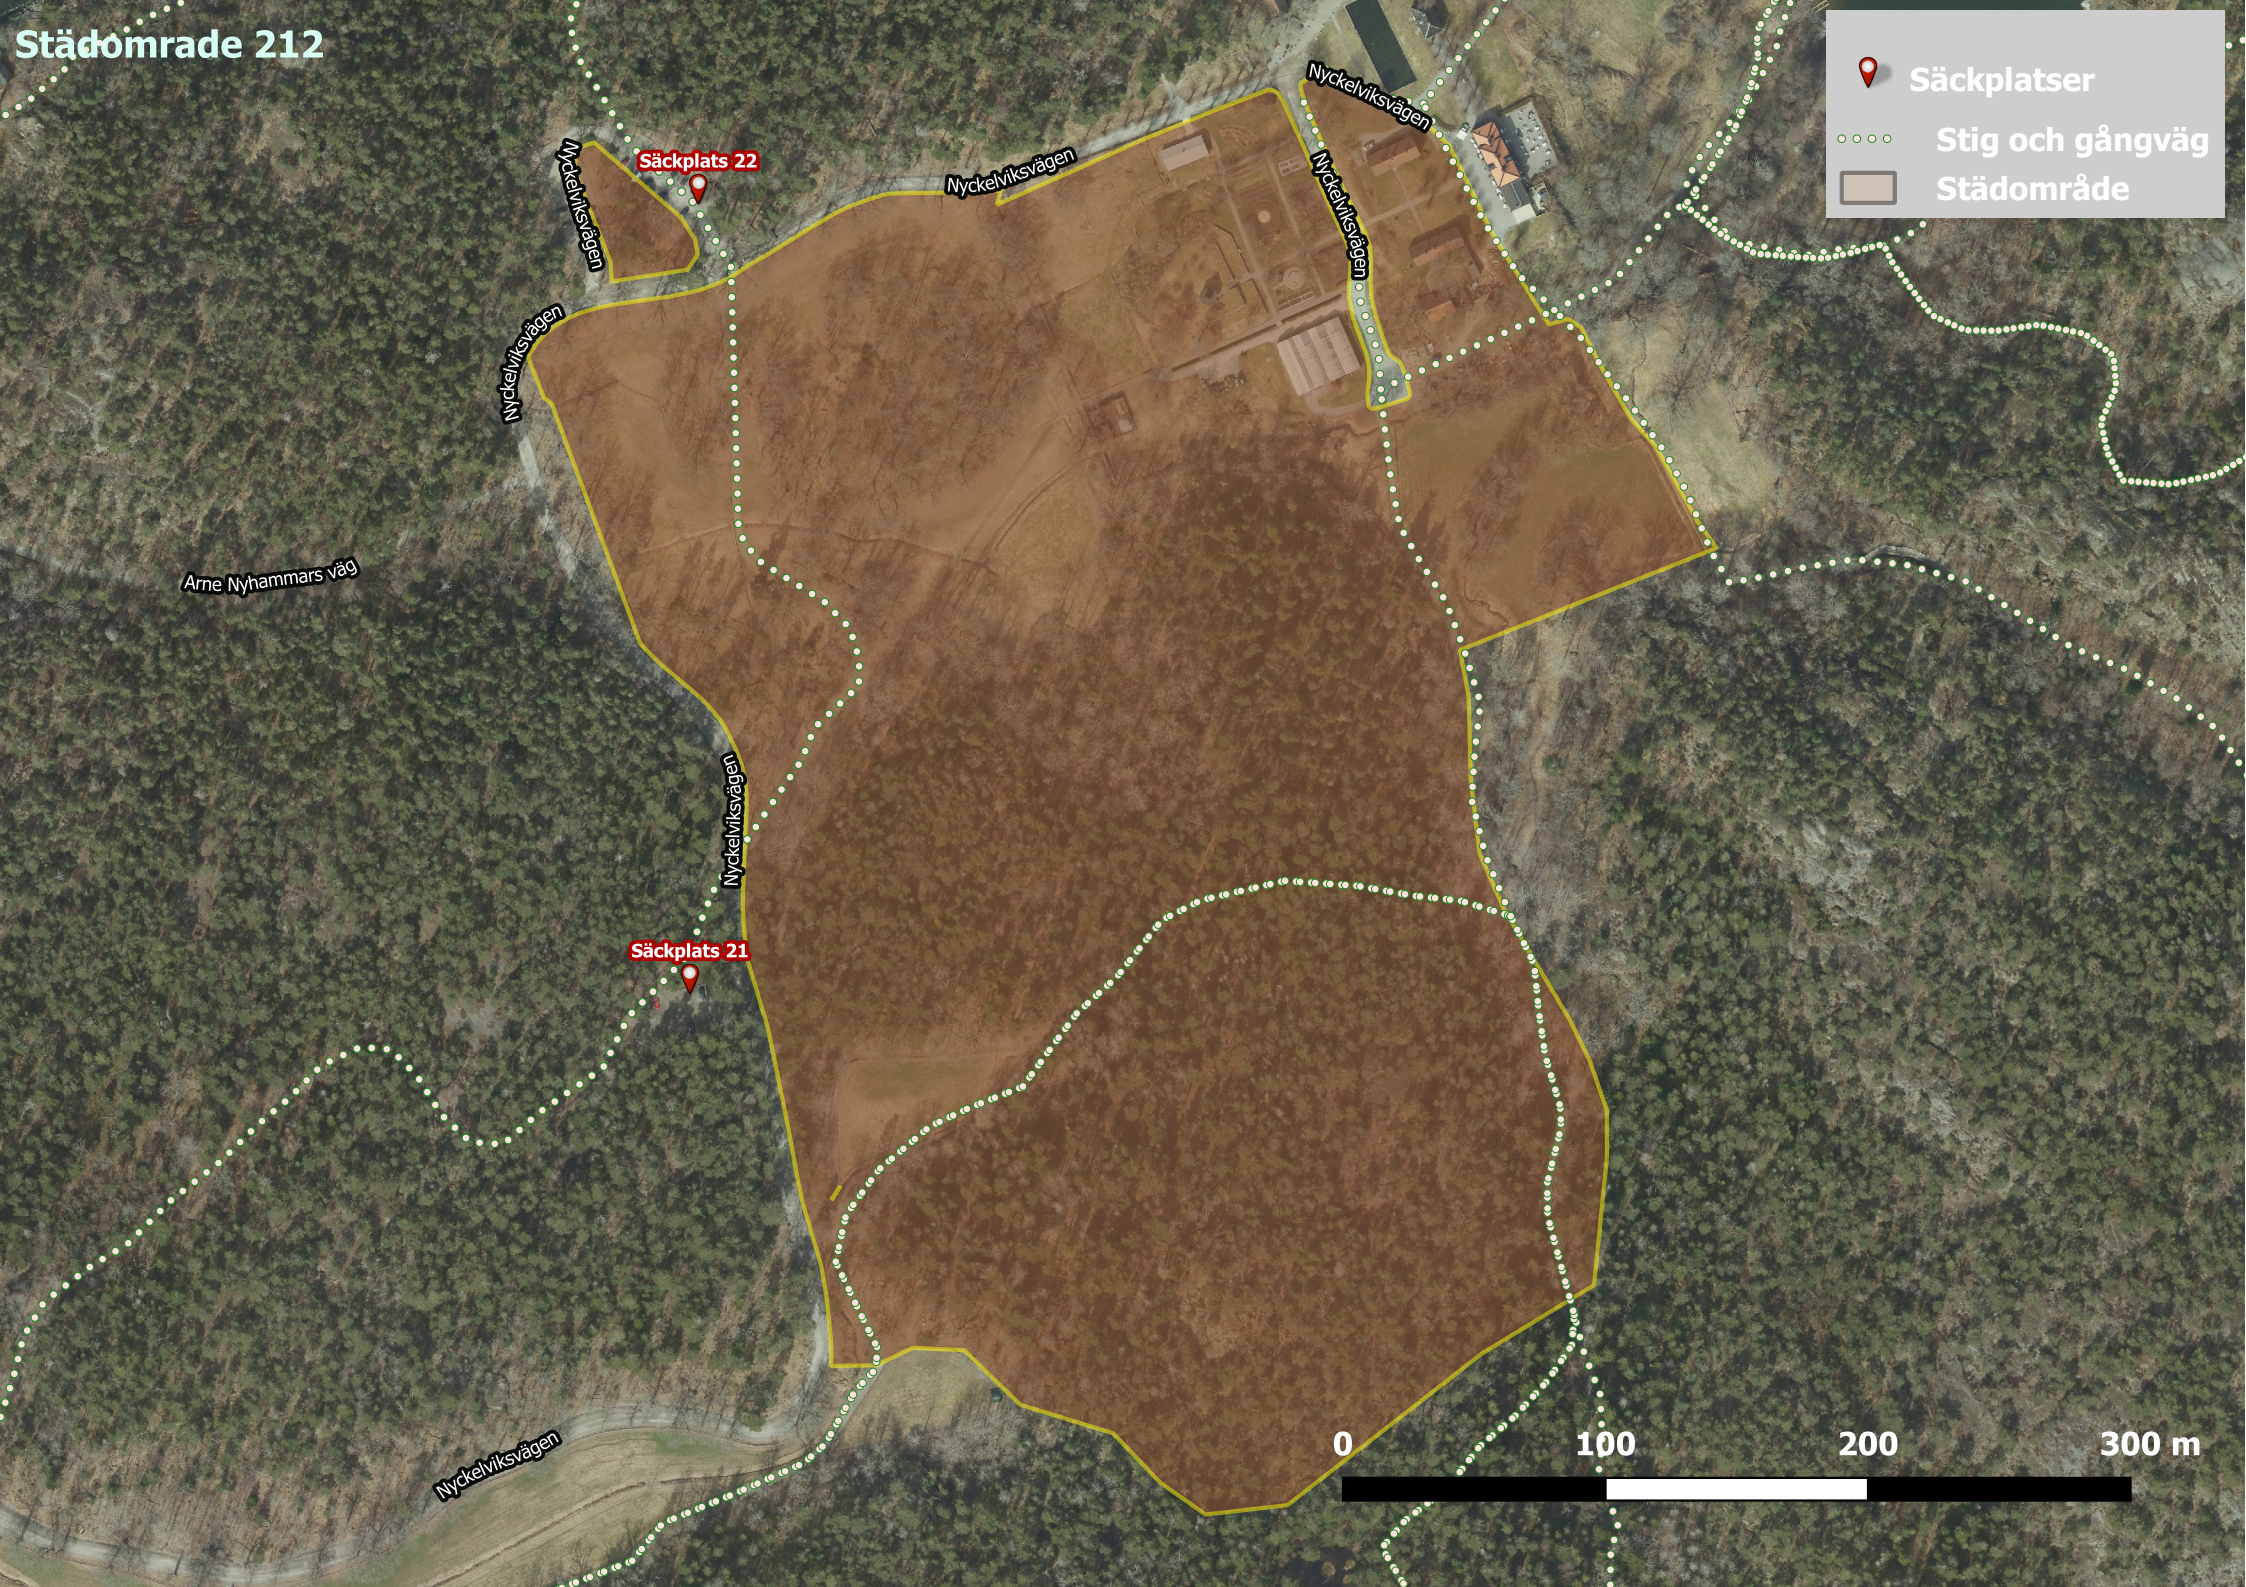

Stadsområde 212

-  Säckplatser
-  Stig och gångväg
-  Stadsområde

Arne Nyhammars väg

Nyckelviksvägen

Nyckelviksvägen

Nyckelviksvägen

Nyckelviksvägen

Nyckelviksvägen

Säckplats 22

Säckplats 21

0 100 200 300 m