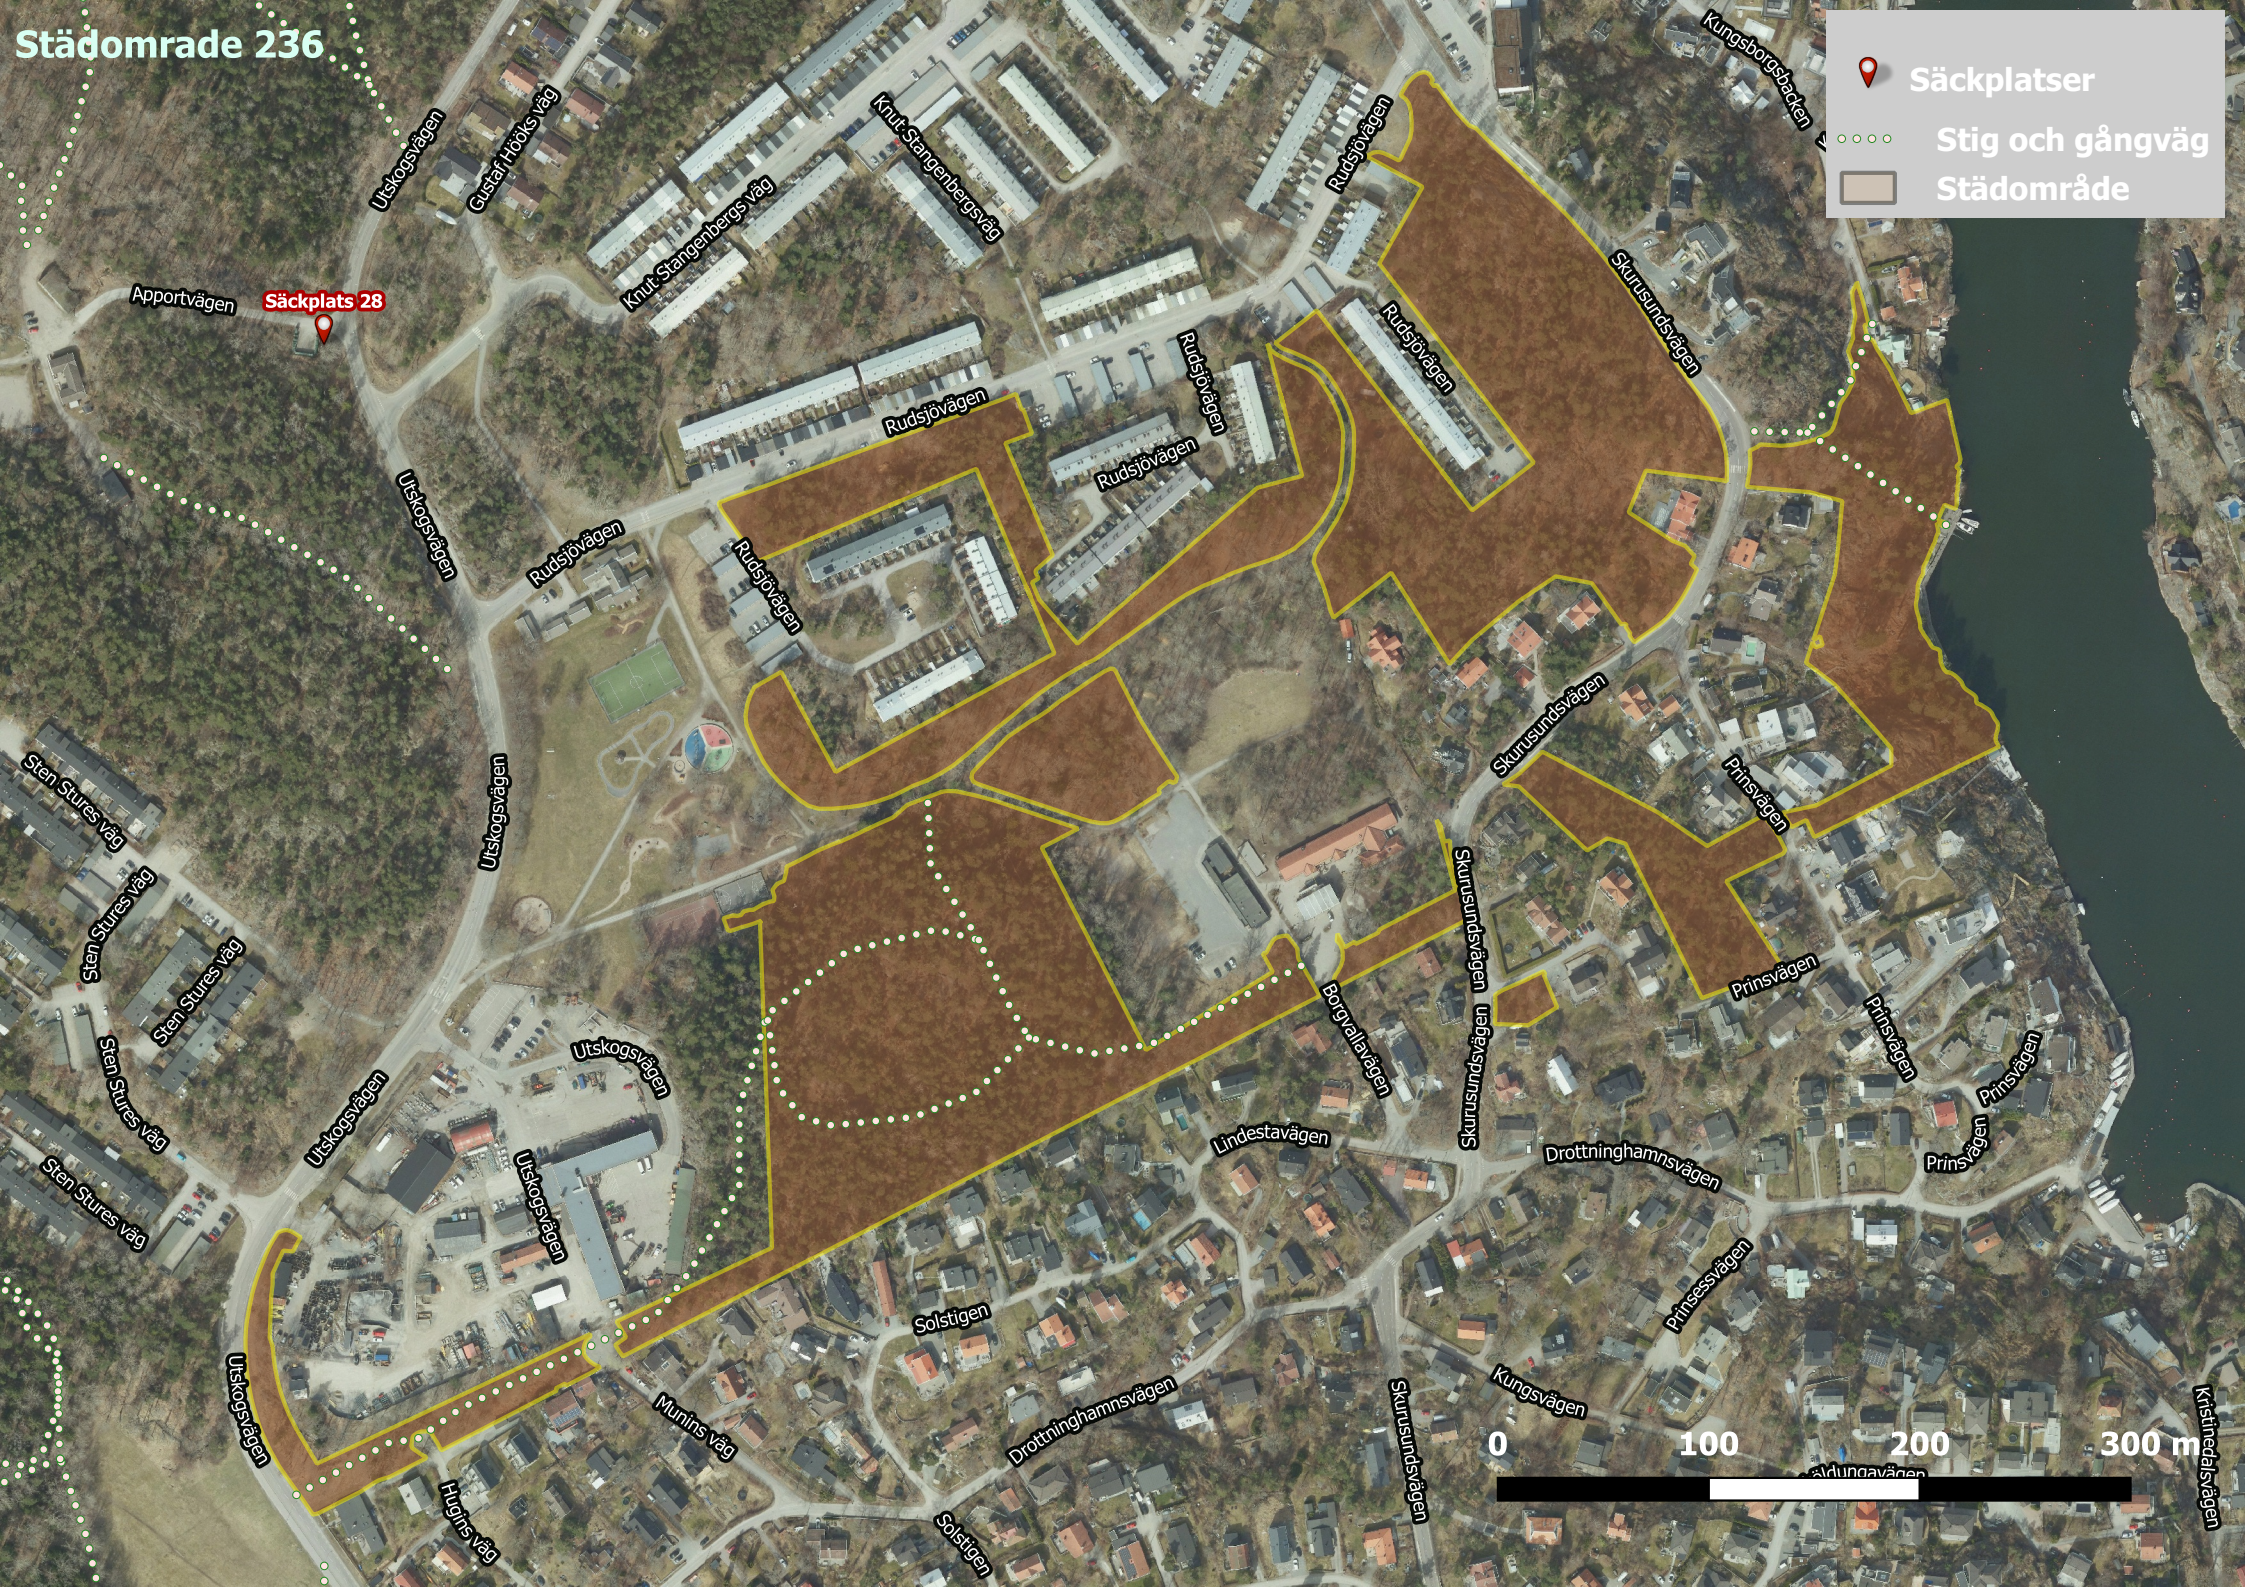

Städområde 236

-  Säckplatser
-  Stig och gångväg
-  Städområde

Säckplats 28

0 100 200 300 m