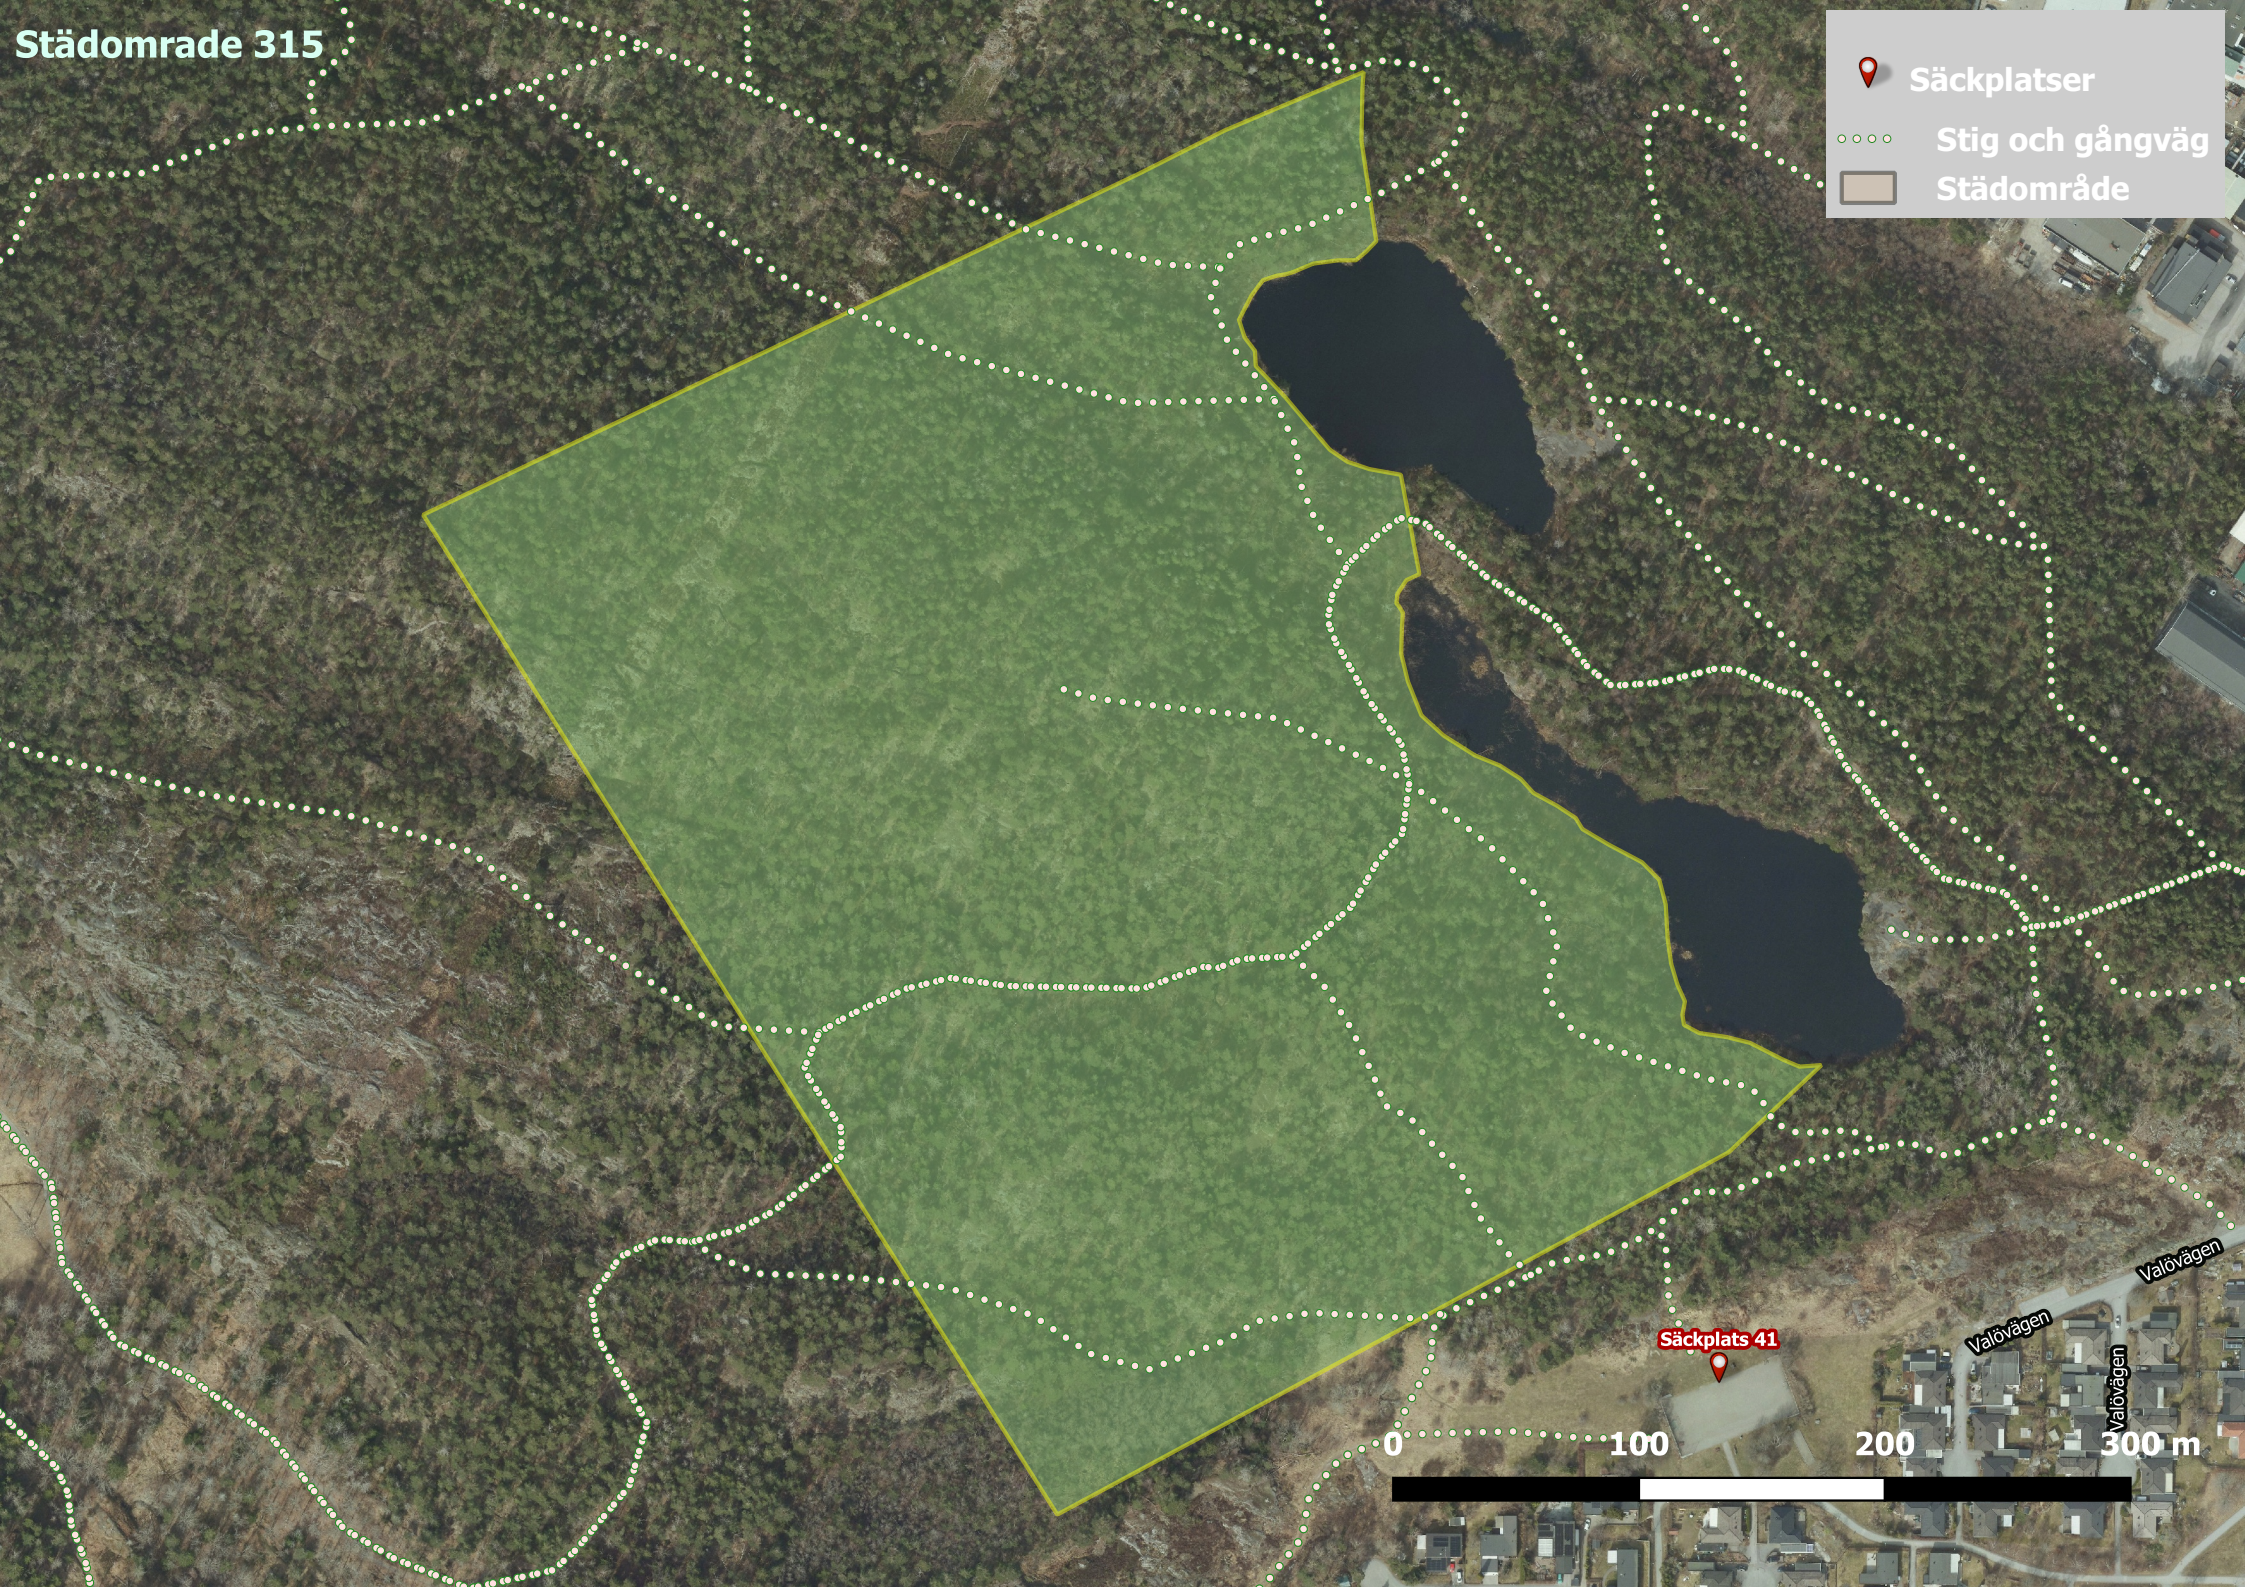

Städområde 315

-  Säckplatser
-  Stig och gångväg
-  Städområde

Säckplats 41

0 100 200 300 m

Valövågen
Valövågen
Valövågen