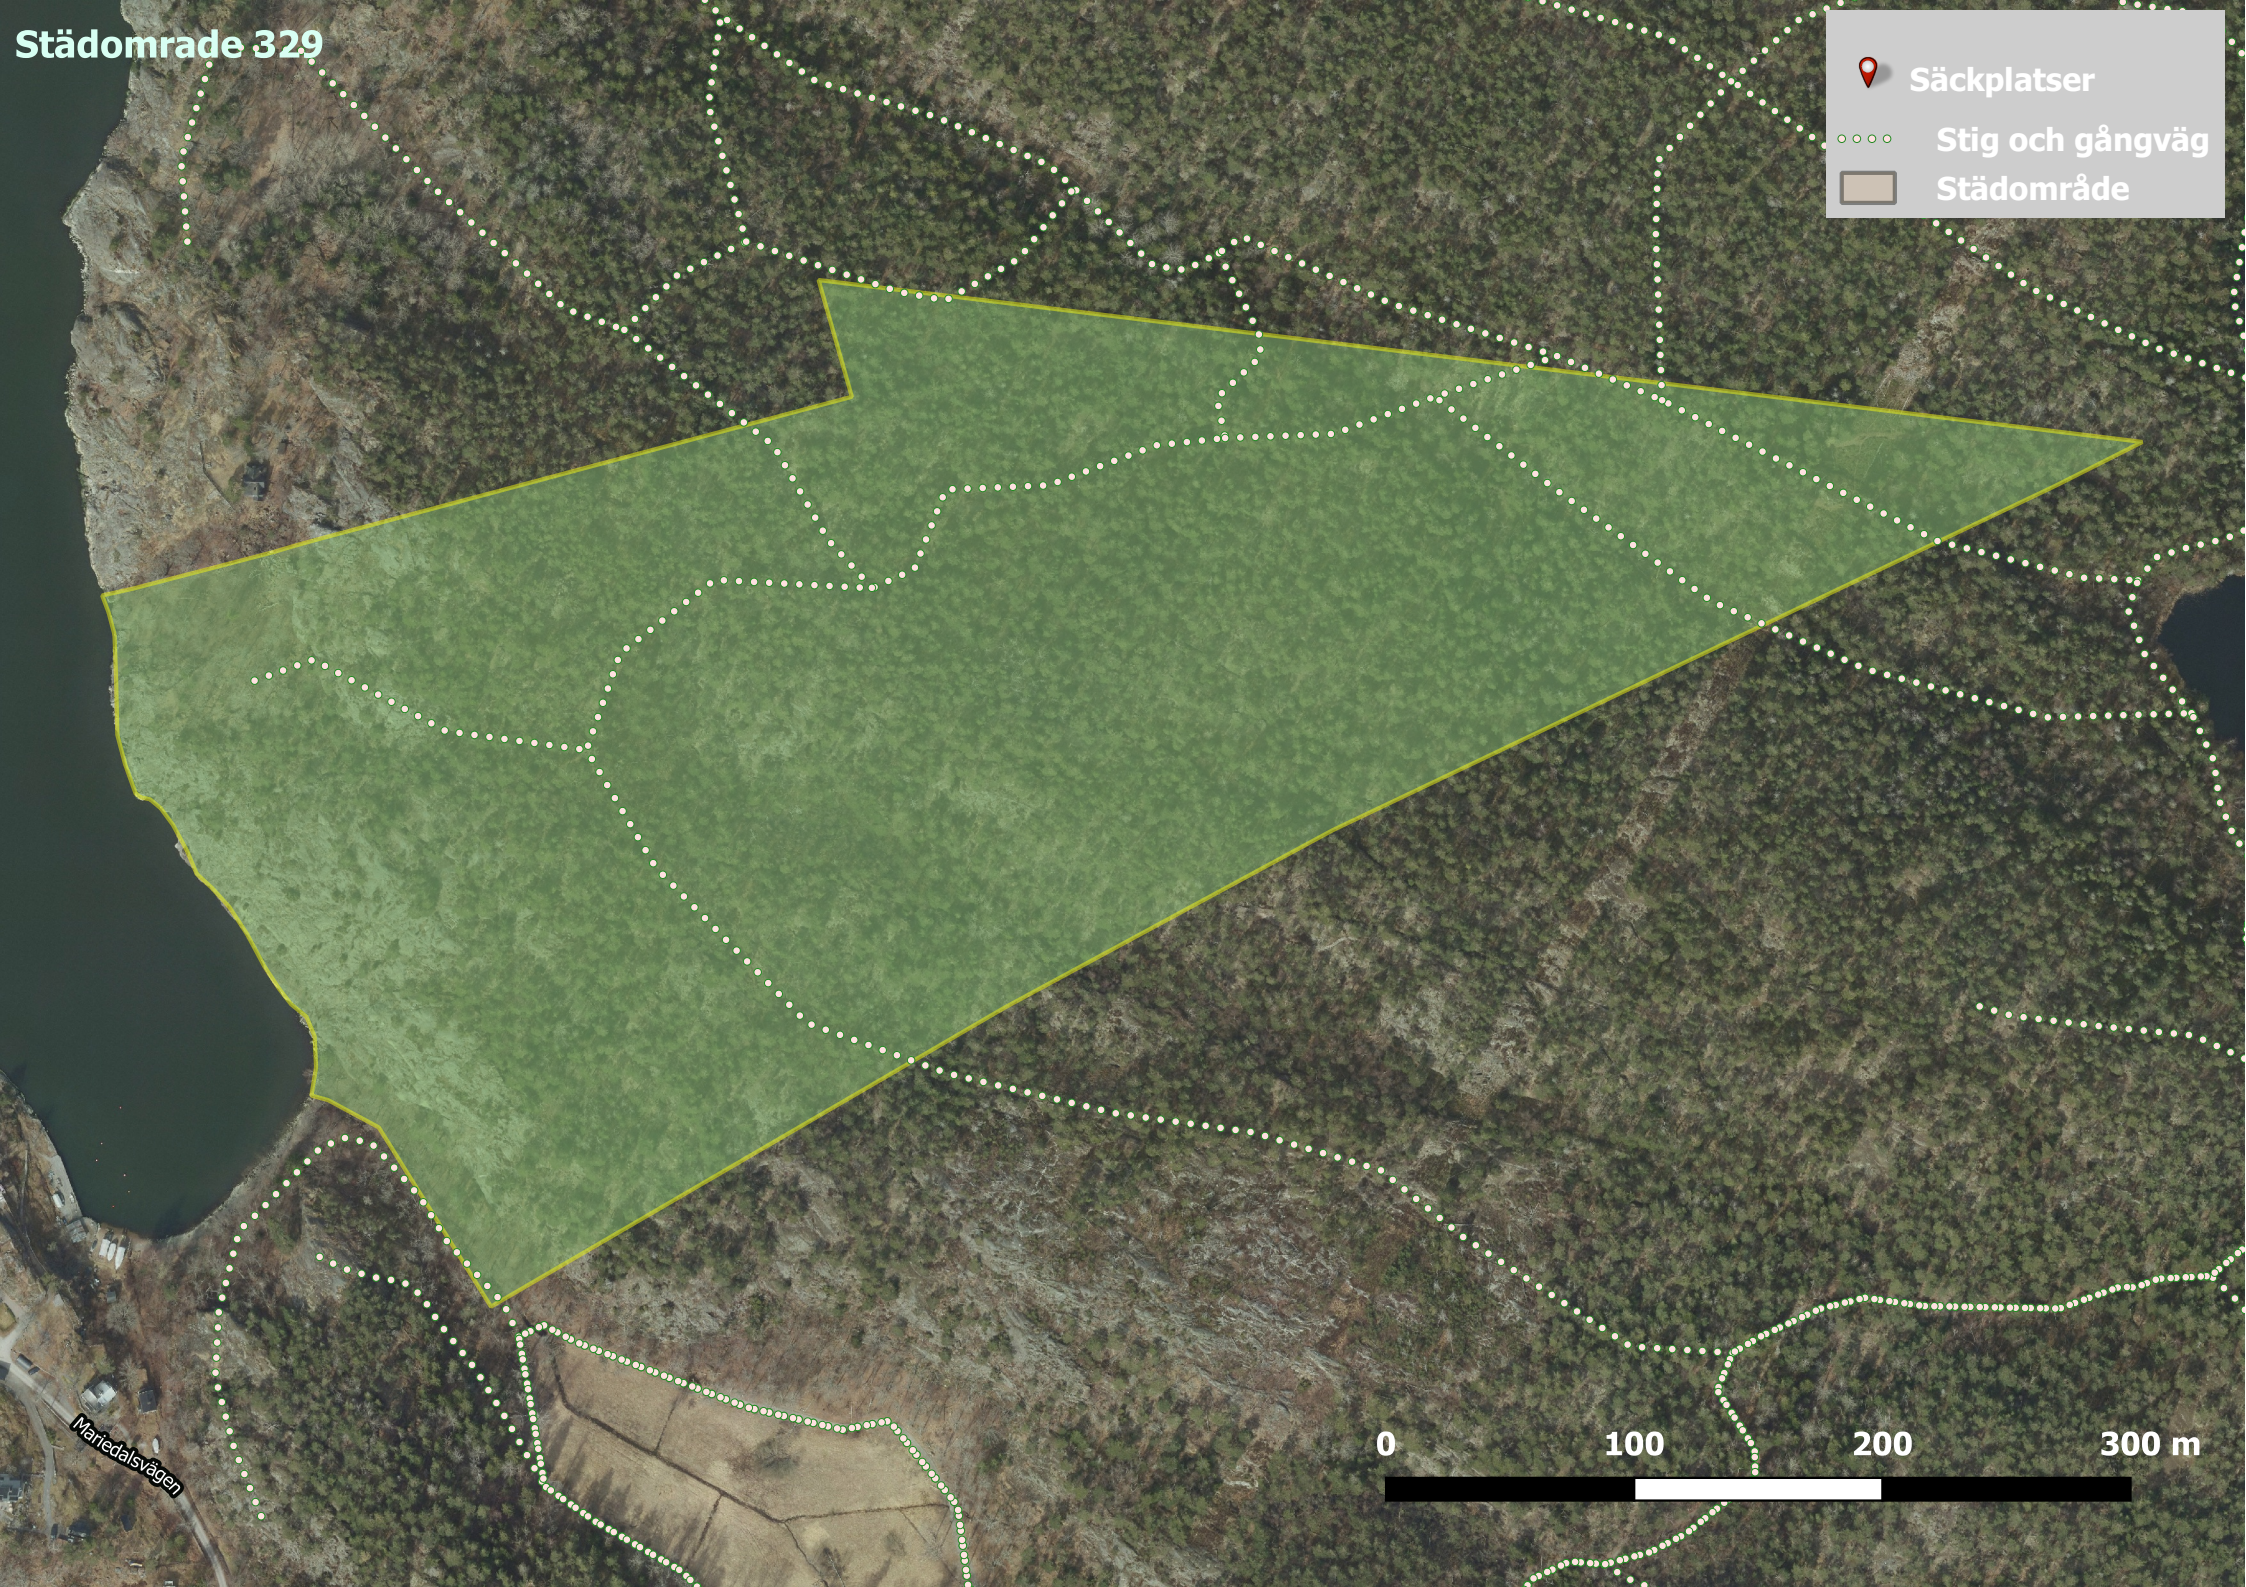

# Städområde 329

-  Säckplatser
-  Stig och gångväg
-  Städområde

Mariédalsvägen