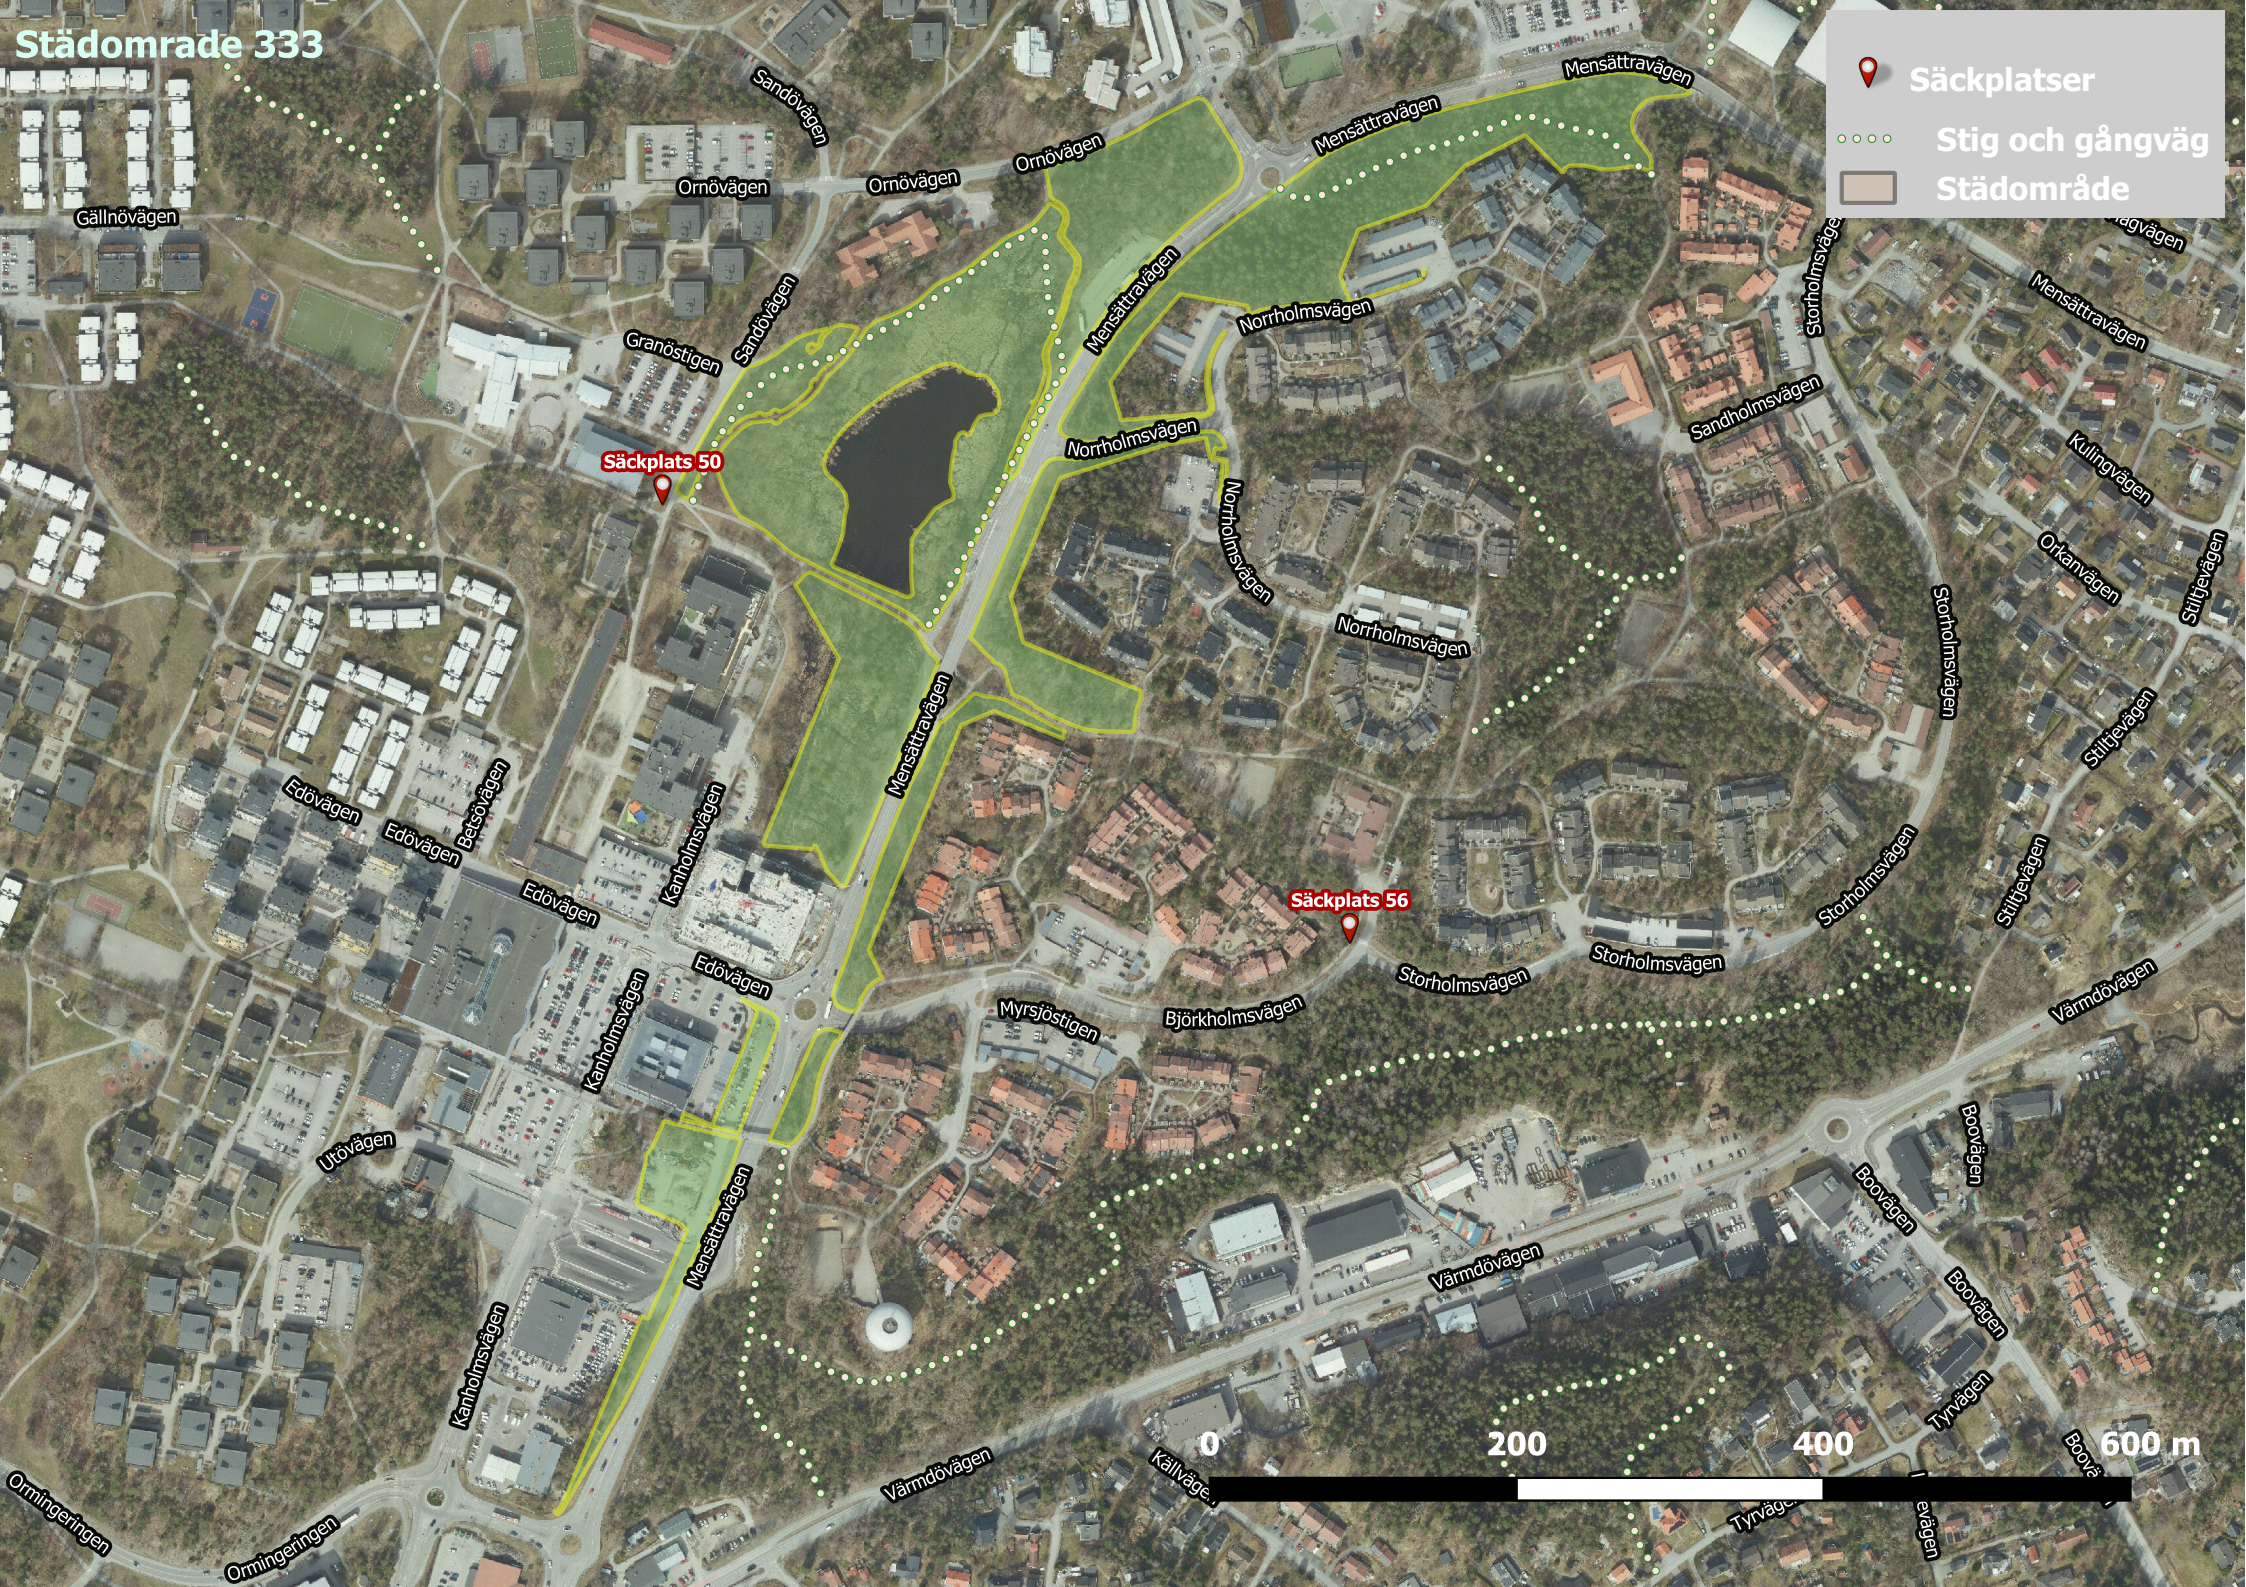

# Stadsområde 333

-  Säckplatser
-  Stig och gångväg
-  Stadsområde

Säckplats 50

Säckplats 56

0 200 400 600 m