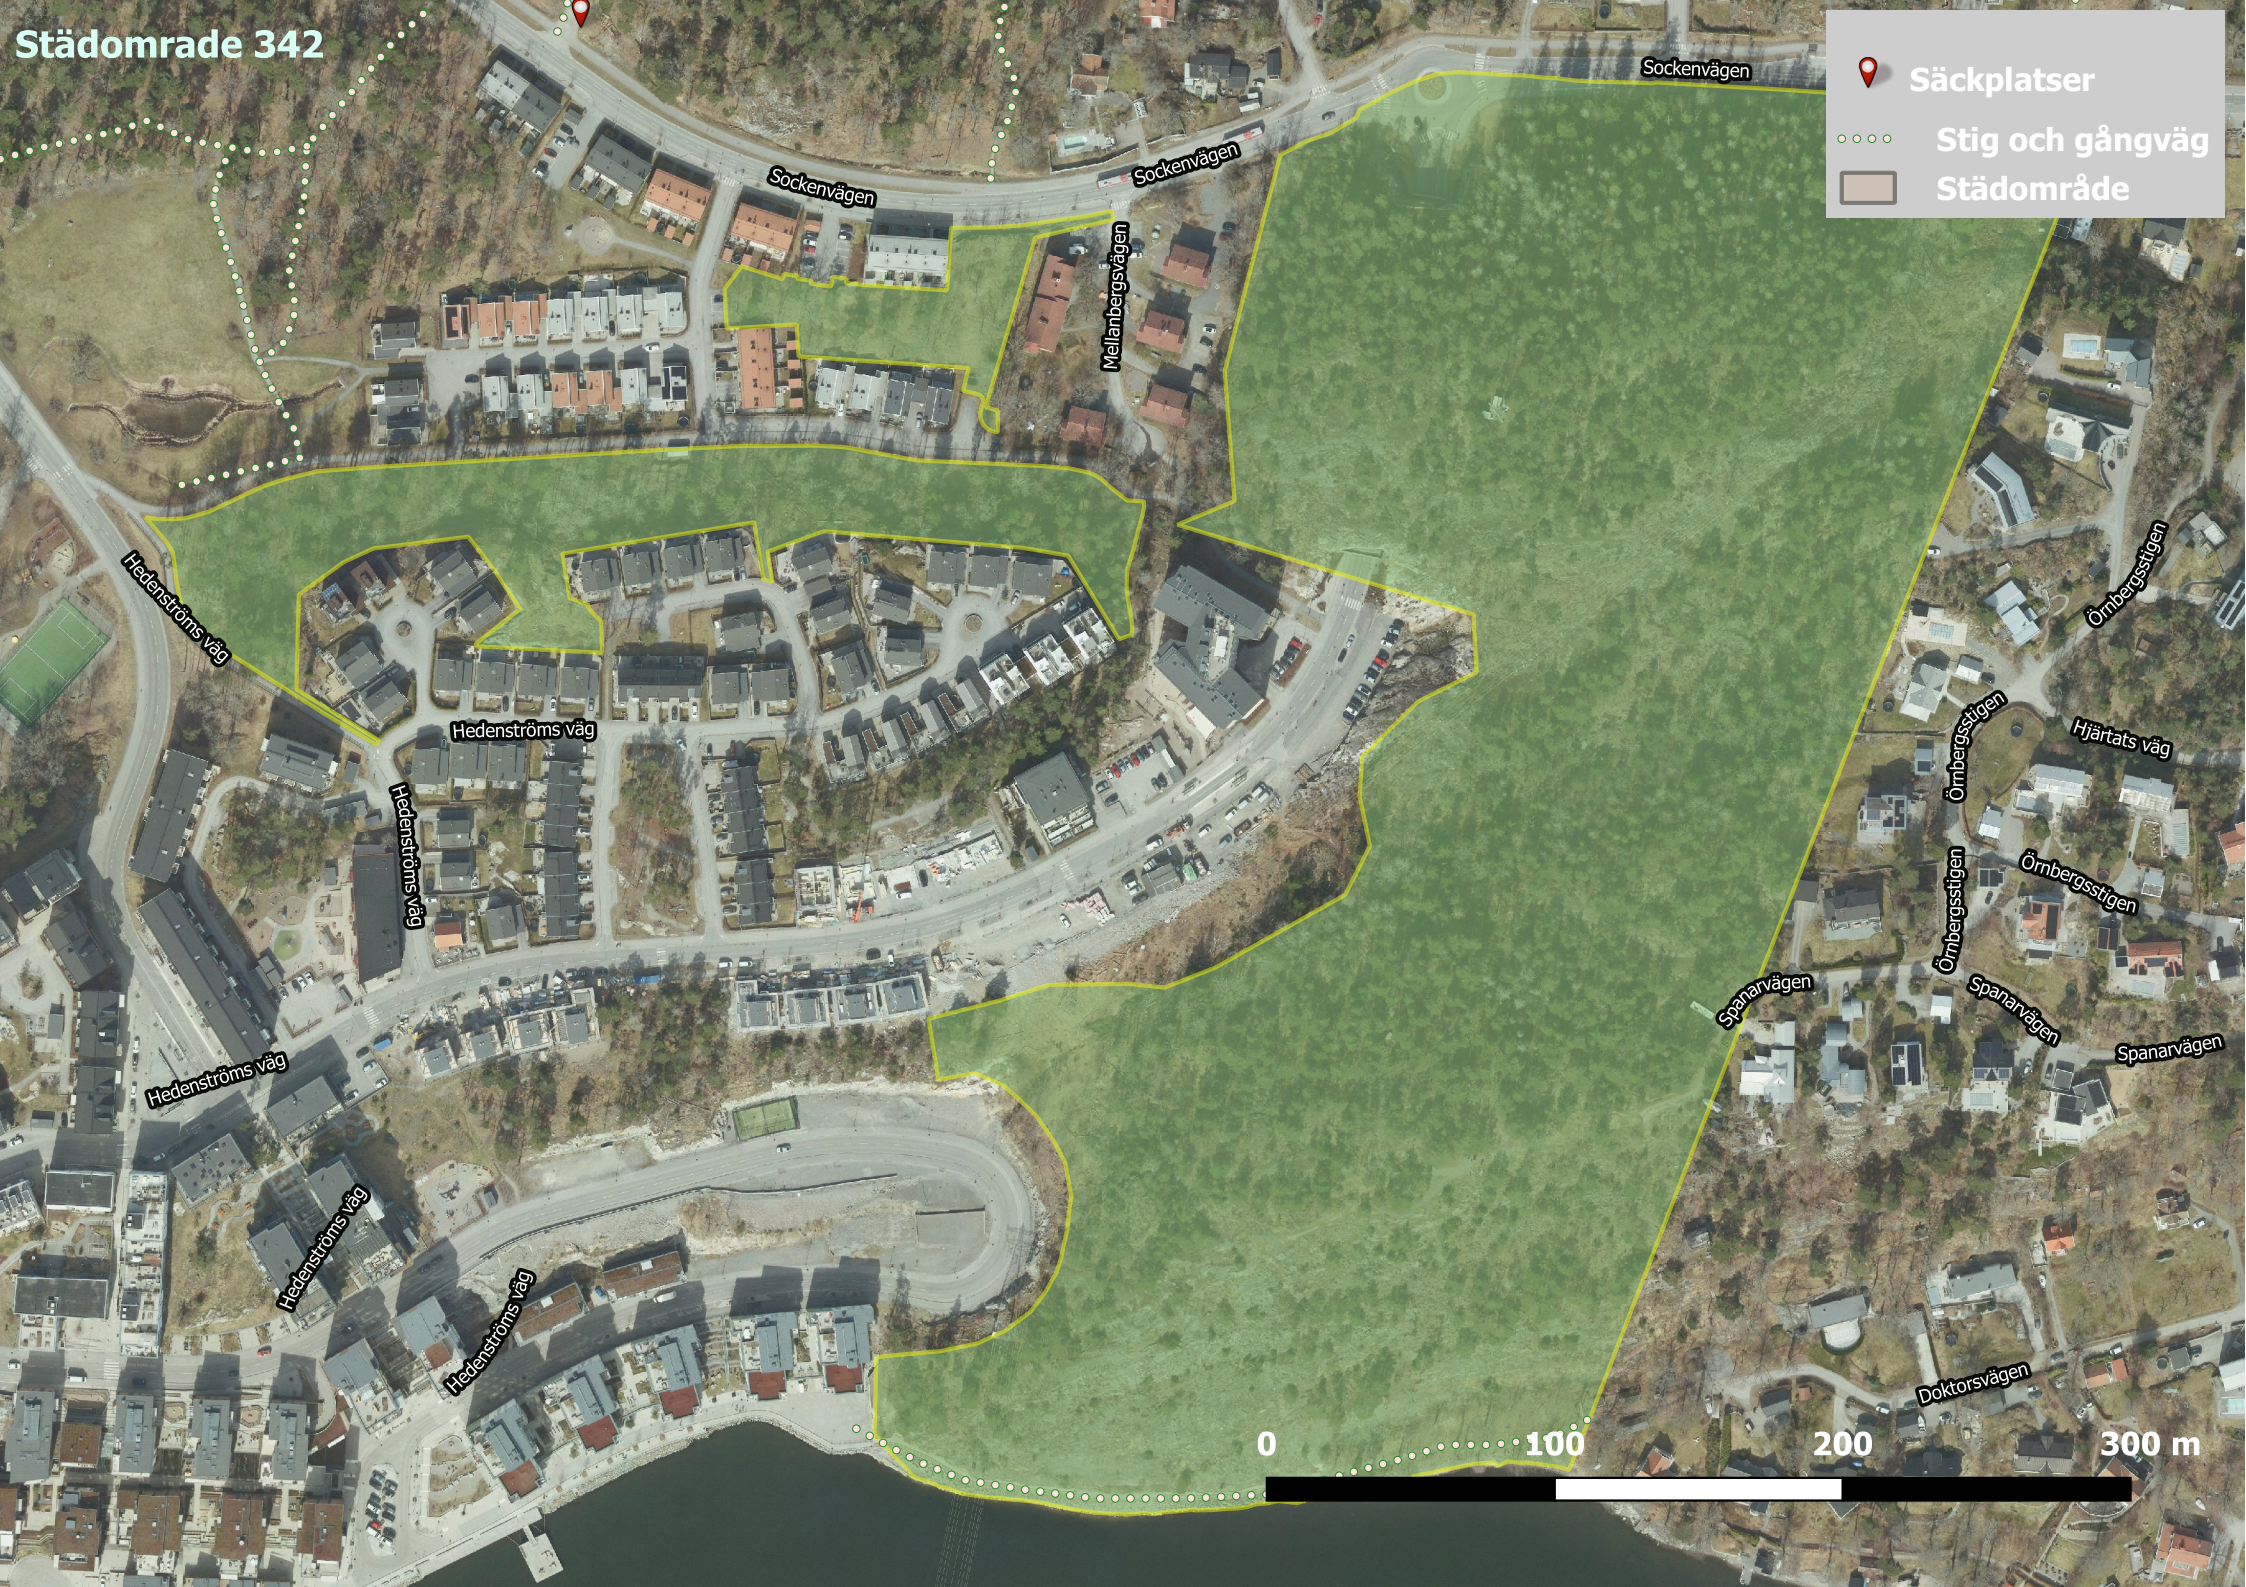

Städområde 342

-  Säckplatser
-  Stig och gångväg
-  Städområde

Hedenströms väg

Hedenströms väg

Hedenströms väg

Hedenströms väg

Hedenströms väg

Hedenströms väg

Sockenvägen

Mellanbergsvägen

Sockenvägen

Sockenvägen

Spanarvägen

Spanarvägen

Doktorsvägen

Örnbergsstigen

Örnbergsstigen

Spanarvägen

Örnbergsstigen

Hjärtats väg

Örnbergsstigen

0 100 200 300 m