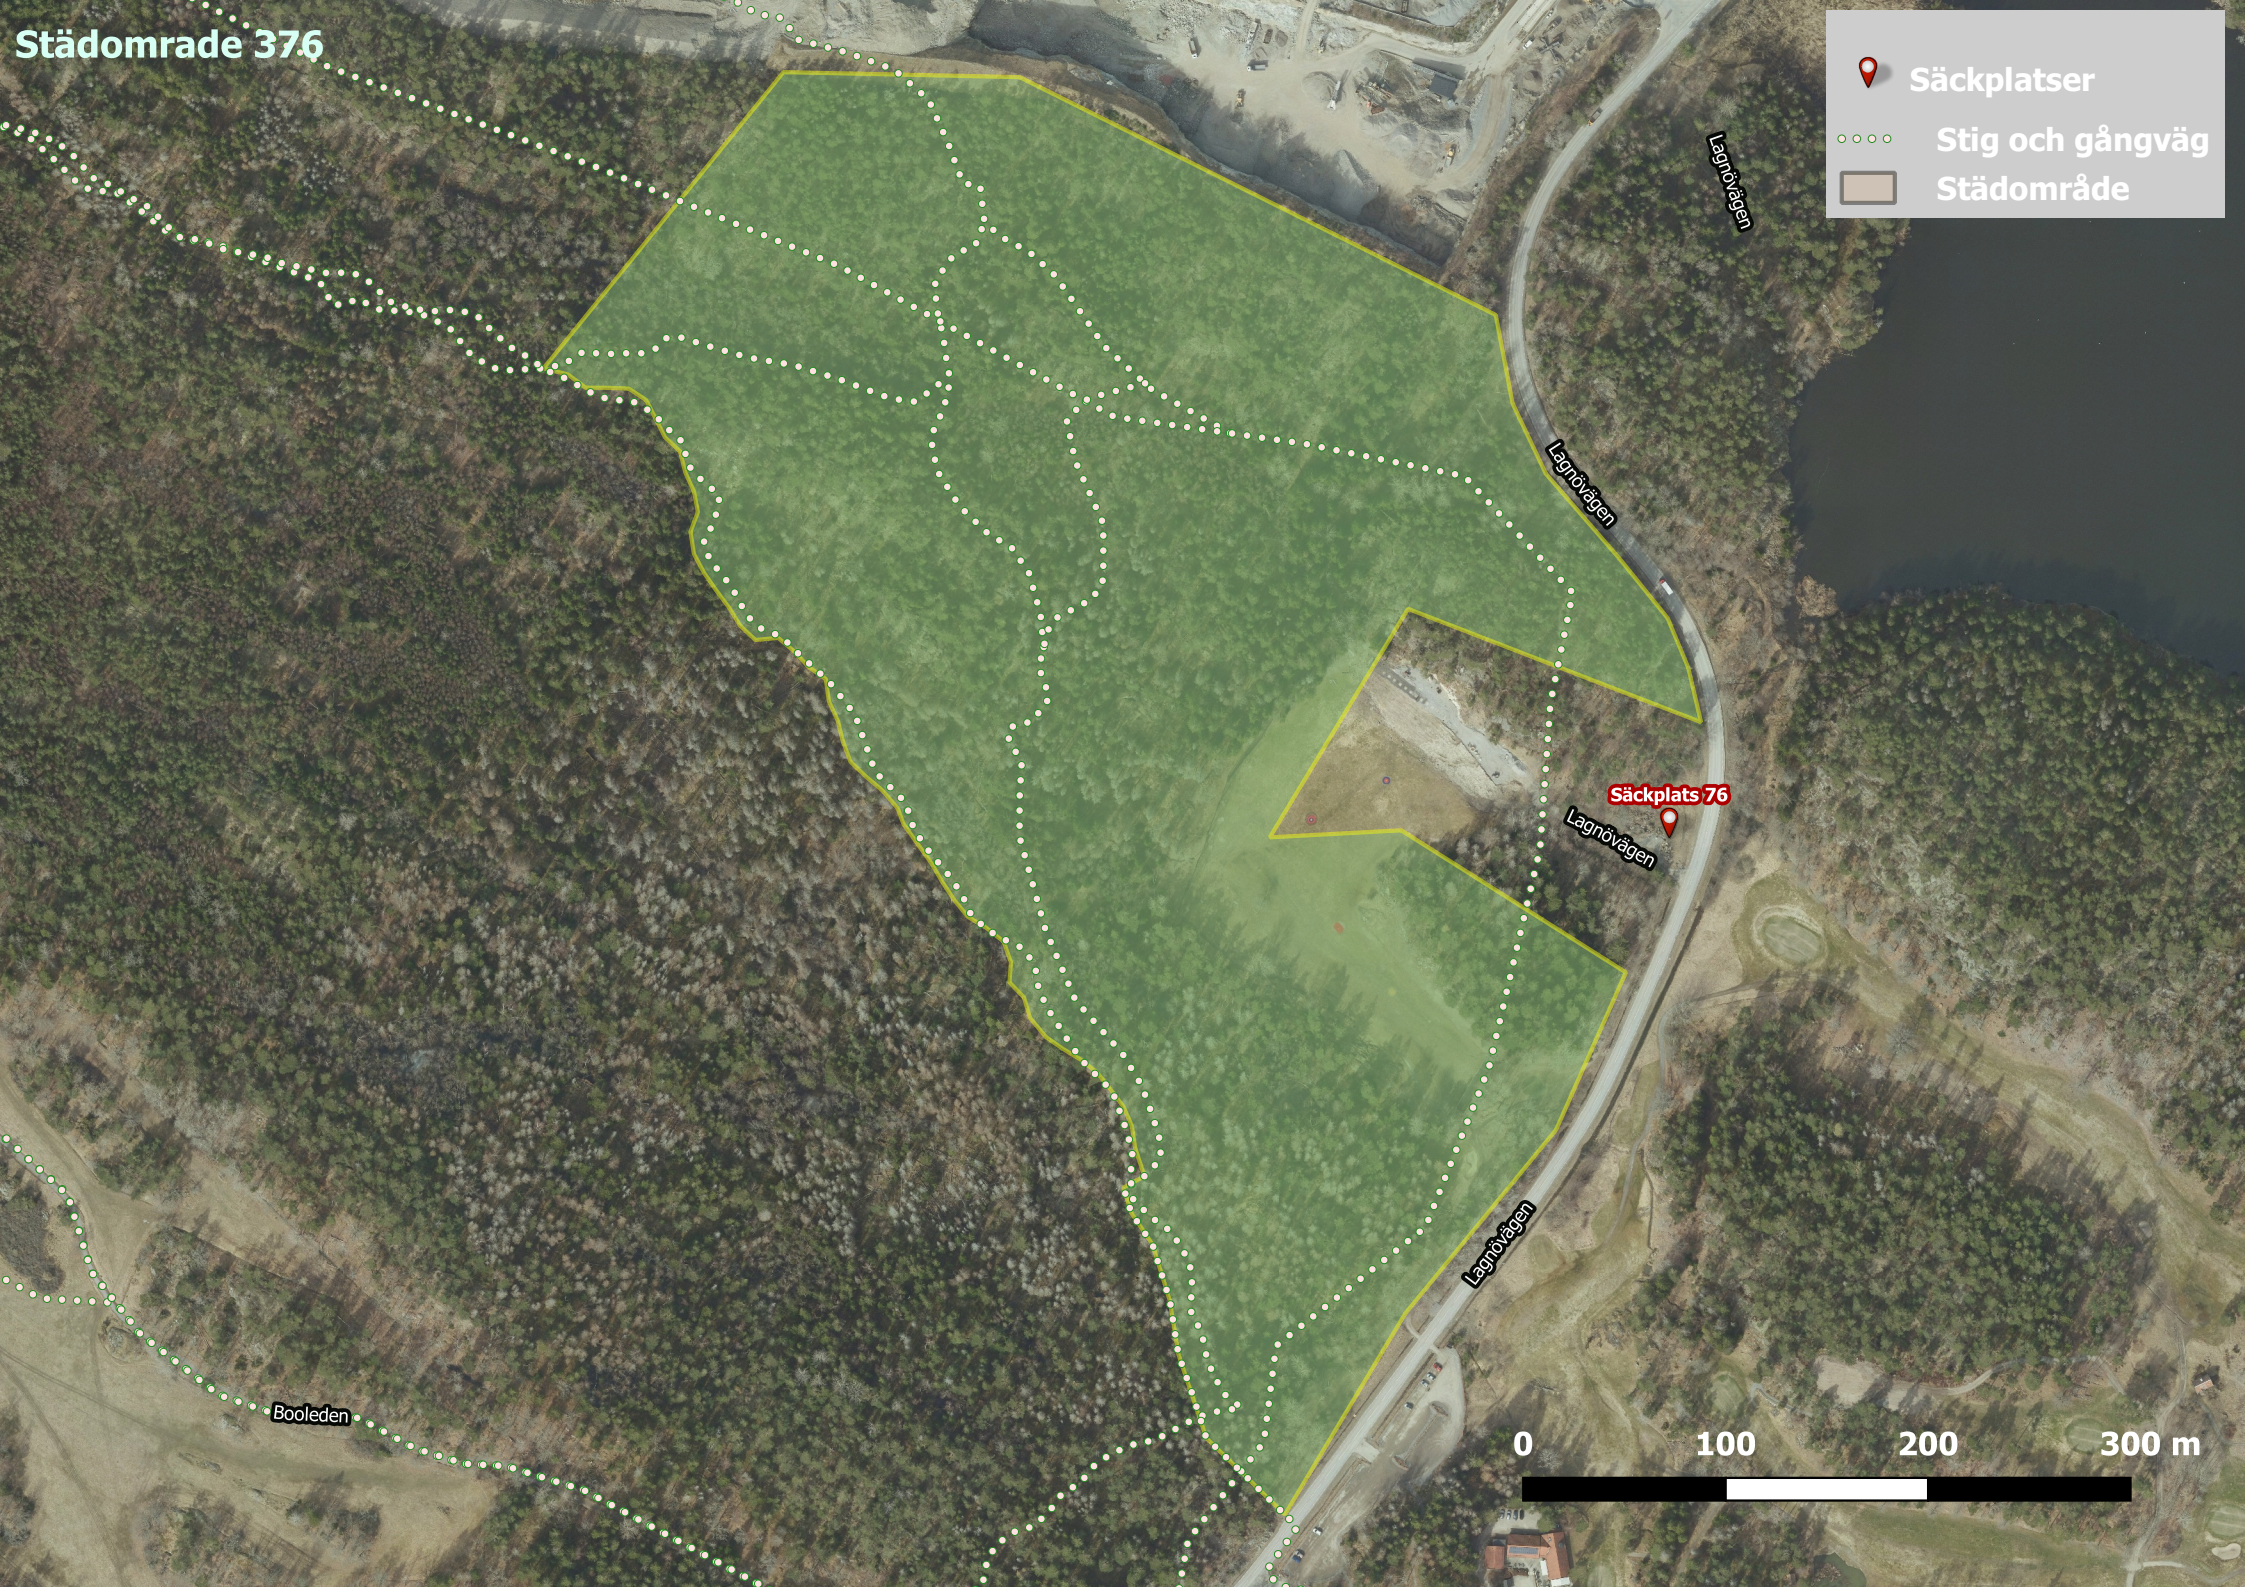

# Städområde 376

-  Säckplatser
-  Stig och gångväg
-  Städområde

Lagnövägen

Lagnövägen

Säckplats 76

Lagnövägen

Lagnövägen

Booleden

0 100 200 300 m